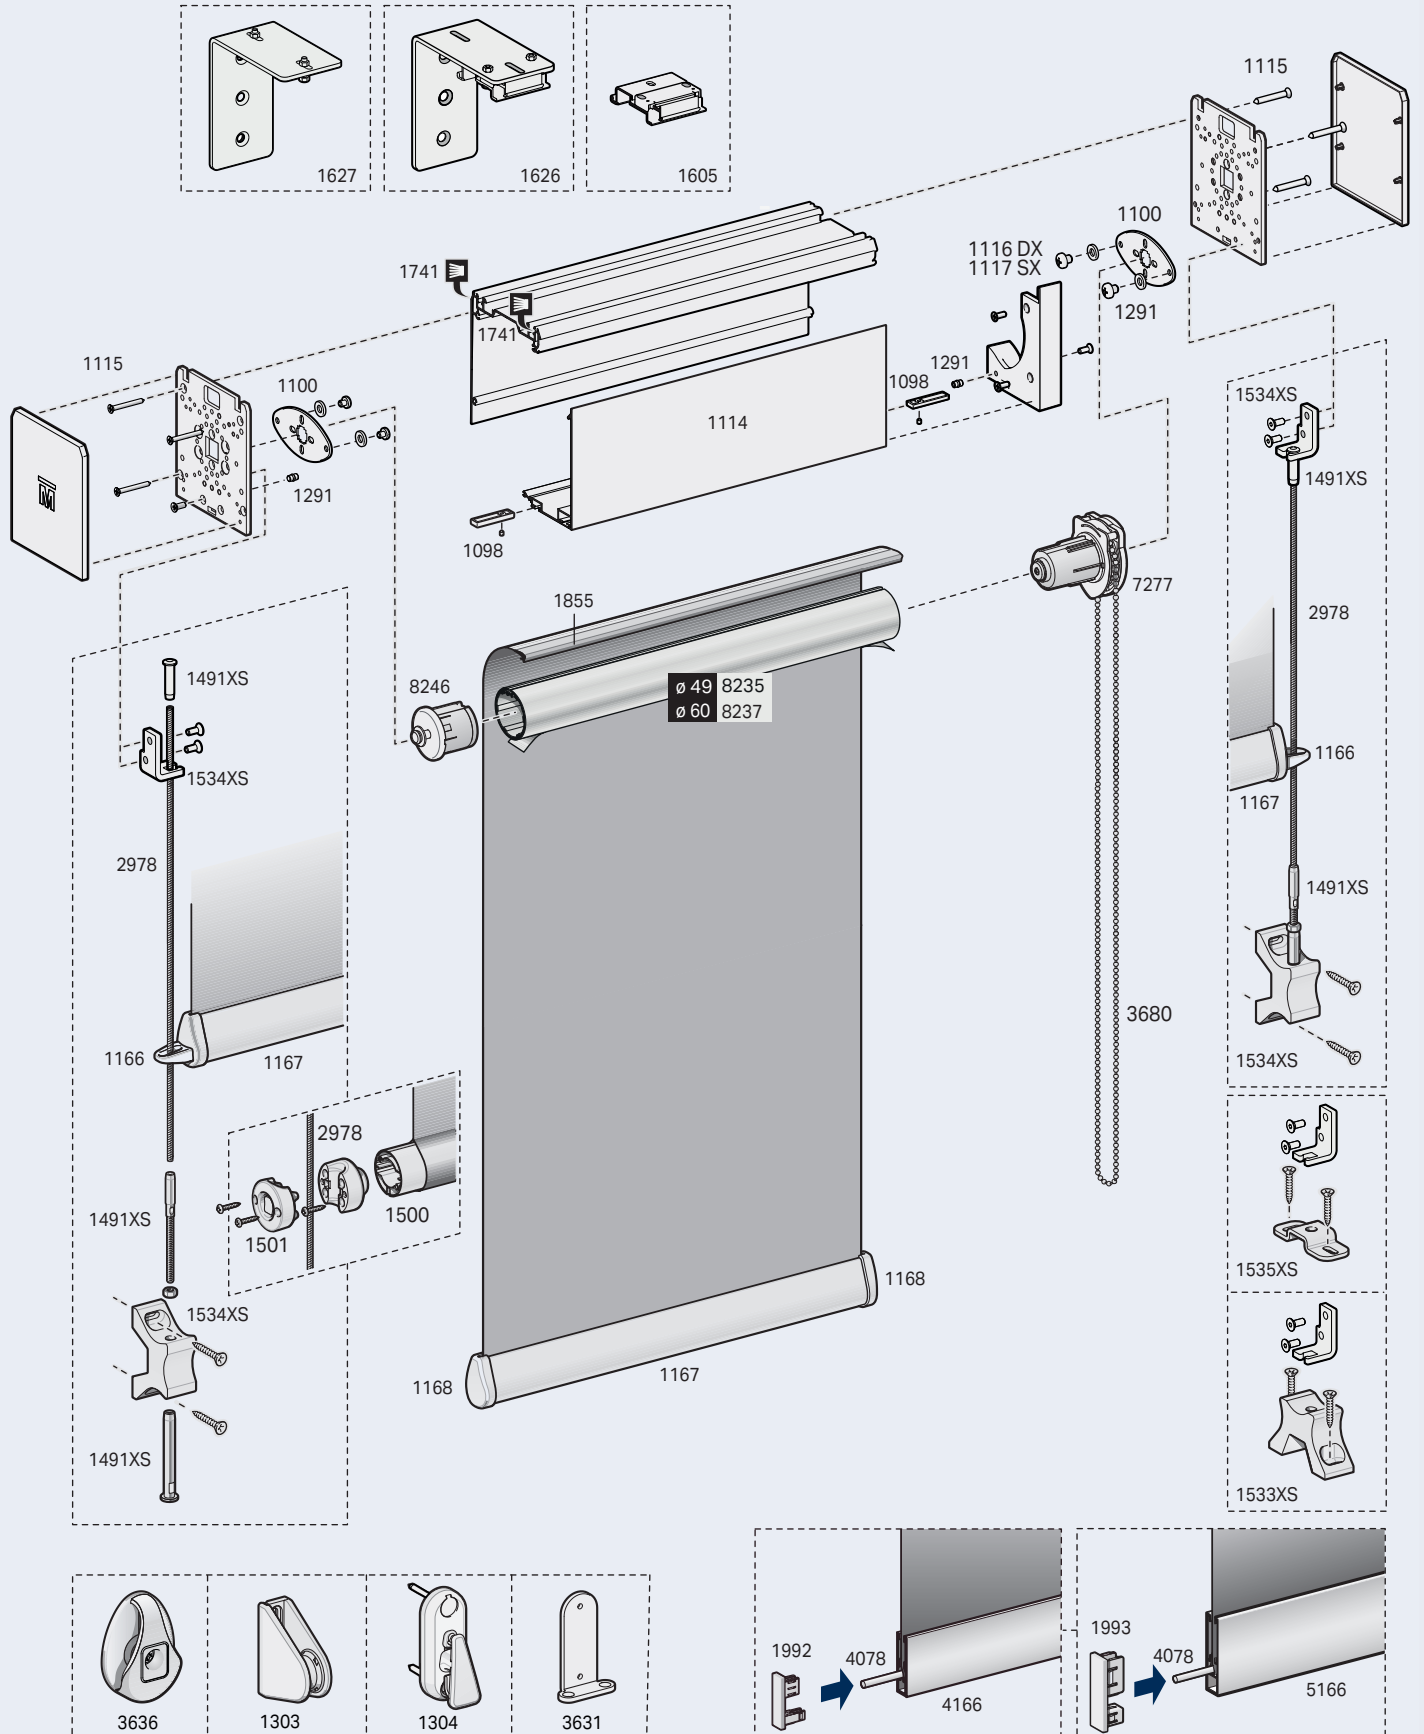

Topbox serie 200

7.3.49

TOPBOX 285 - Steel and Perlon wire side guides

TOPBOX 285 - Aluminium side guides

Topbox serie 200

7.3.51

TOPBOX 285 WPRO - Windproof aluminium side guides

7.3.52

Topbox serie 200

TOPBOX 2115 - Steel cables side guides

Topbox serie 200

7.3.53

TOPBOX 2115 - Aluminium side guides

Topbox serie 300

7.3.55

TOPBOX 385 - Steel wire side guides