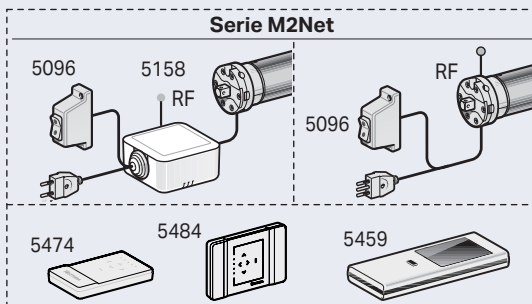

Topbox serie 400

7.3.67

TOPBOX 4180 - Steel wire side guides