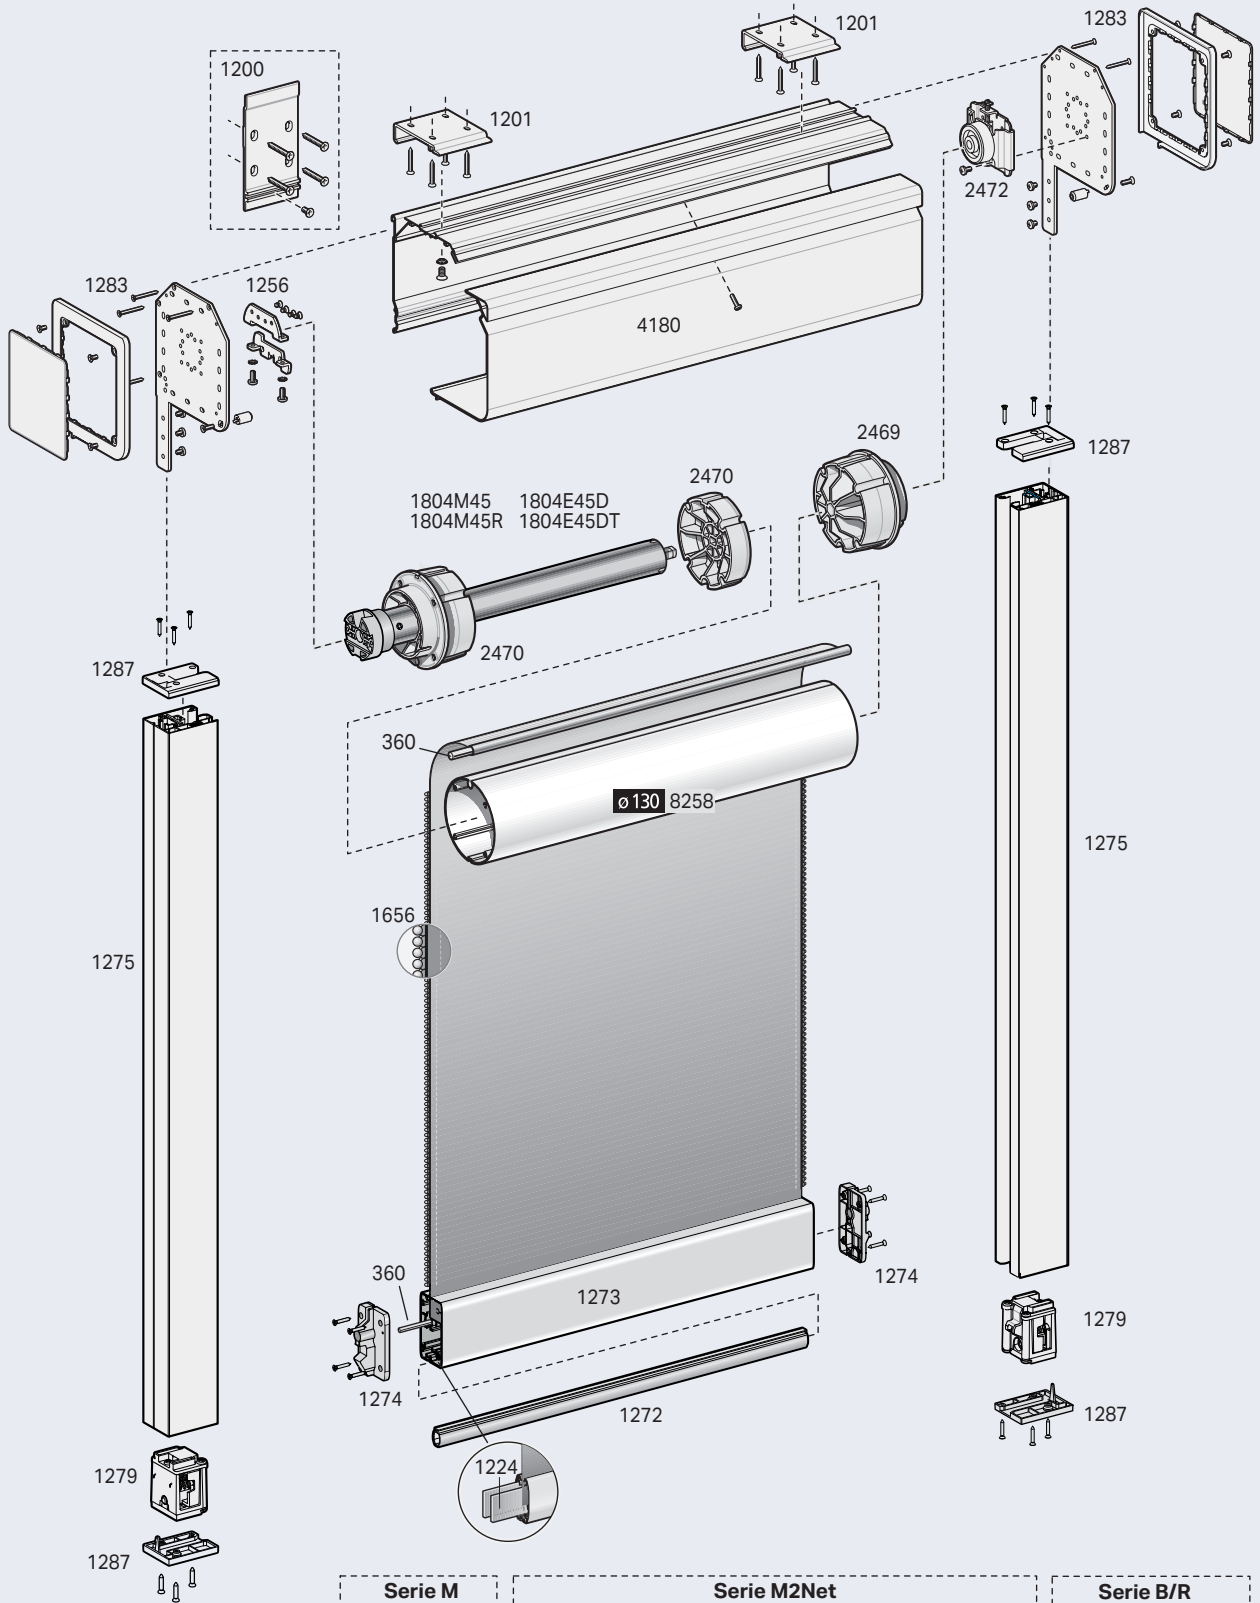

Topbox serie 400

7.3.67

TOPBOX 4180 - Steel wire side guides

Topbox serie 400

TOPBOX 4180 WPRO - Windproof aluminium side guides

Topbox serie 500

7.3.69

TOPBOX 585 - Aluminium side guides