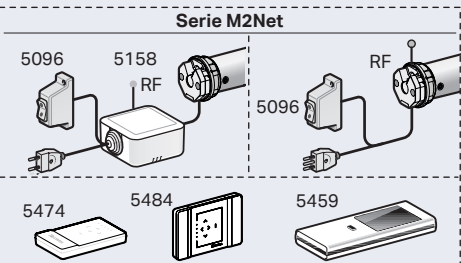

TOPBOX 3115 - Aluminium side guides

Topbox serie 400

7.3.61

TOPBOX 485 - Steel and Perlon wire side guides

Topbox serie 400

TOPBOX 485 - Aluminium side guides

Topbox serie 400

7.3.63