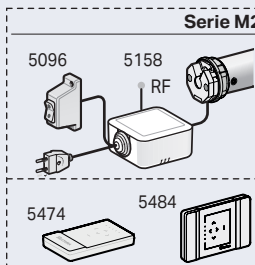

TOPBOX 485 WPRO - Windproof aluminium side guides

7.3.64

Topbox serie 400

TOPBOX 4115 - Steel wire side guides

TOPBOX 4115 - Aluminium side guides

7.3.66

Topbox serie 400

TOPBOX 4115 WPRO - Windproof aluminium side guides