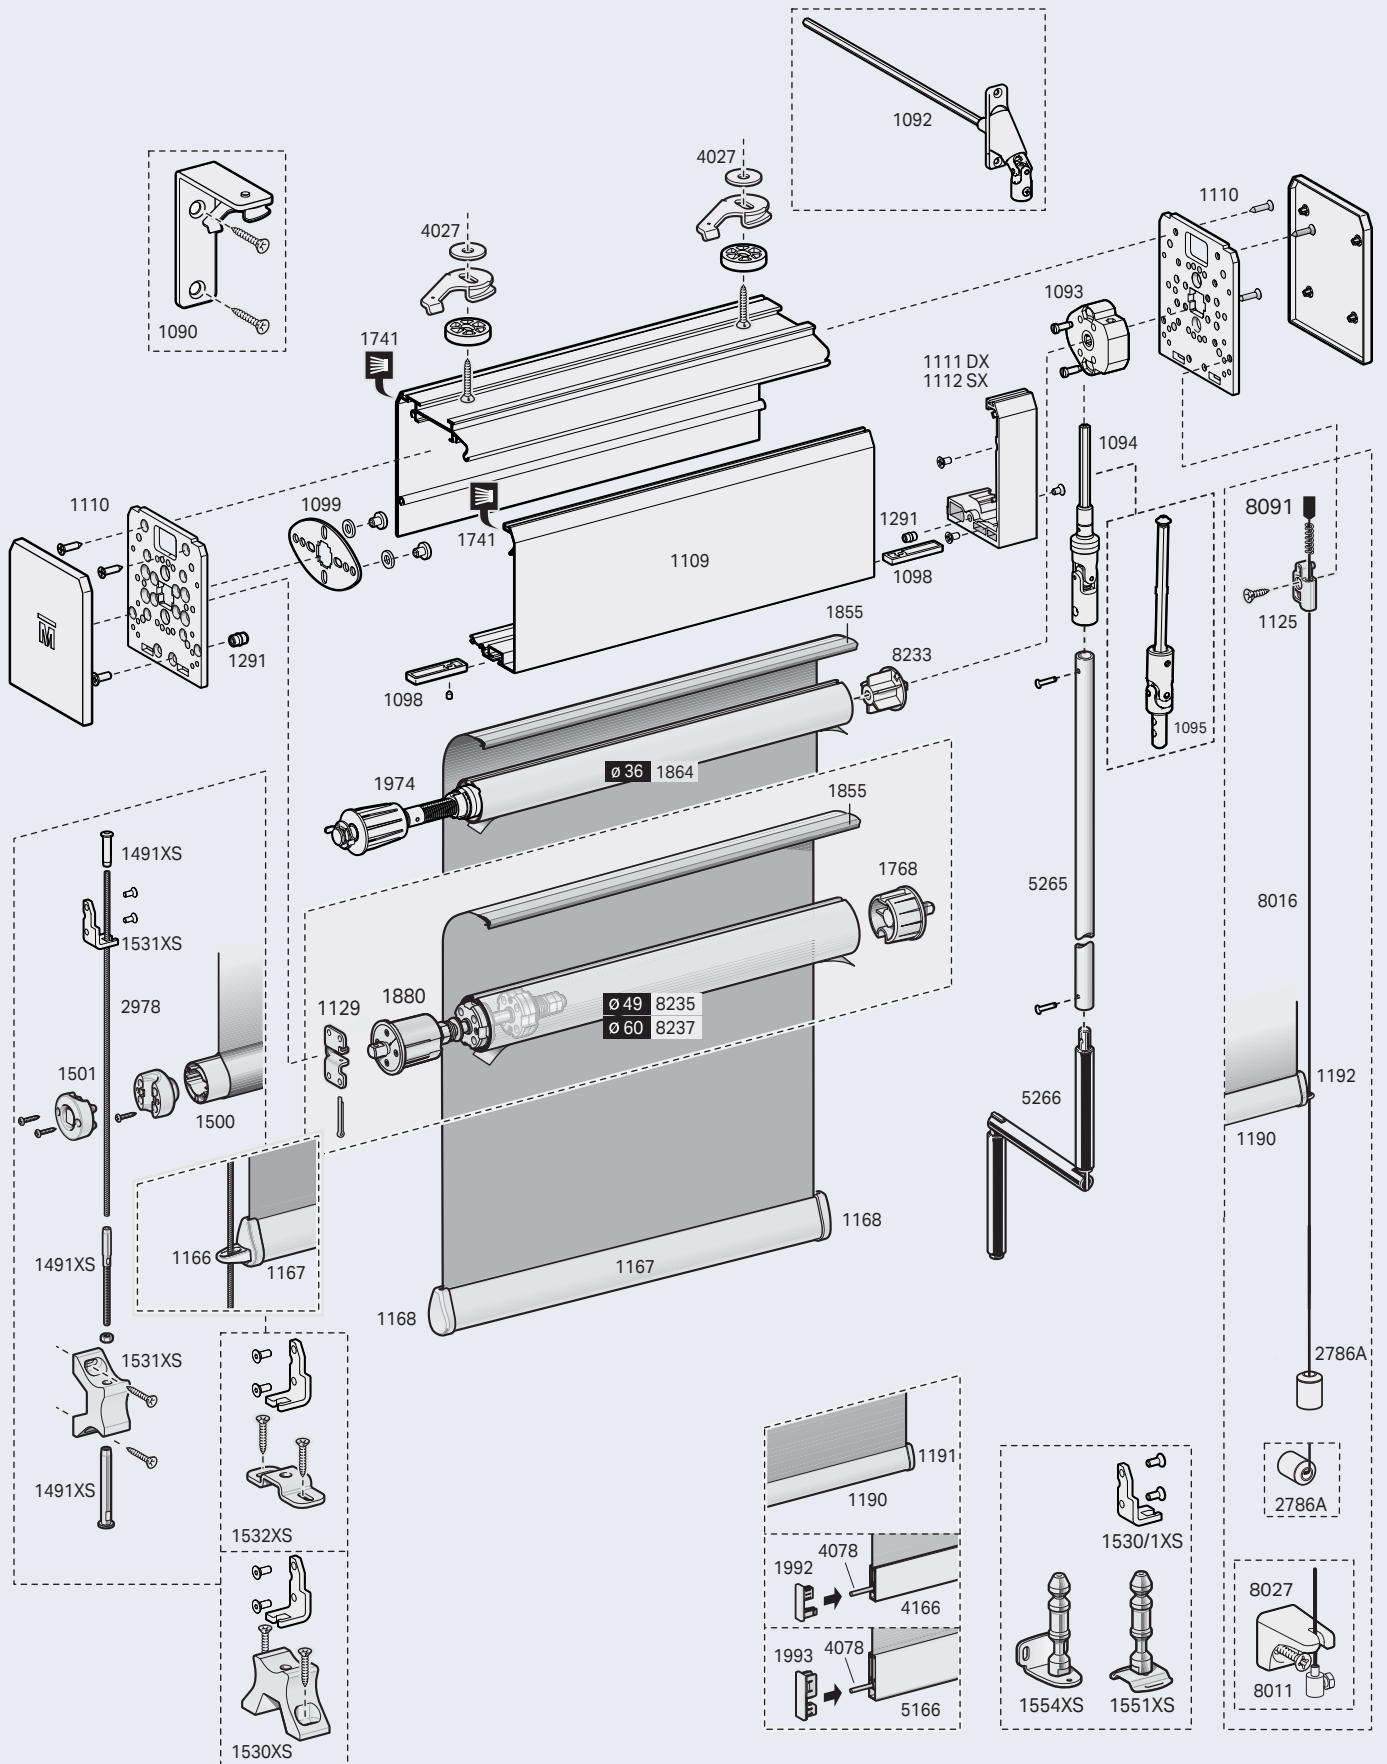

Topbox serie 200

TOPBOX 2115 - Steel cables side guides

Topbox serie 200

7.3.53

TOPBOX 2115 - Aluminium side guides

Topbox serie 300

7.3.55

TOPBOX 385 - Steel wire side guides