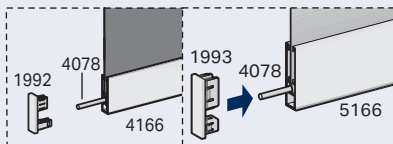

TOPBOX 485 WPRO - Windproof aluminium side guides

7.3.64

Topbox serie 400

TOPBOX 4115 - Steel wire side guides

TOPBOX 4115 - Aluminium side guides

7.3.66

Topbox serie 400

TOPBOX 4115 WPRO - Windproof aluminium side guides