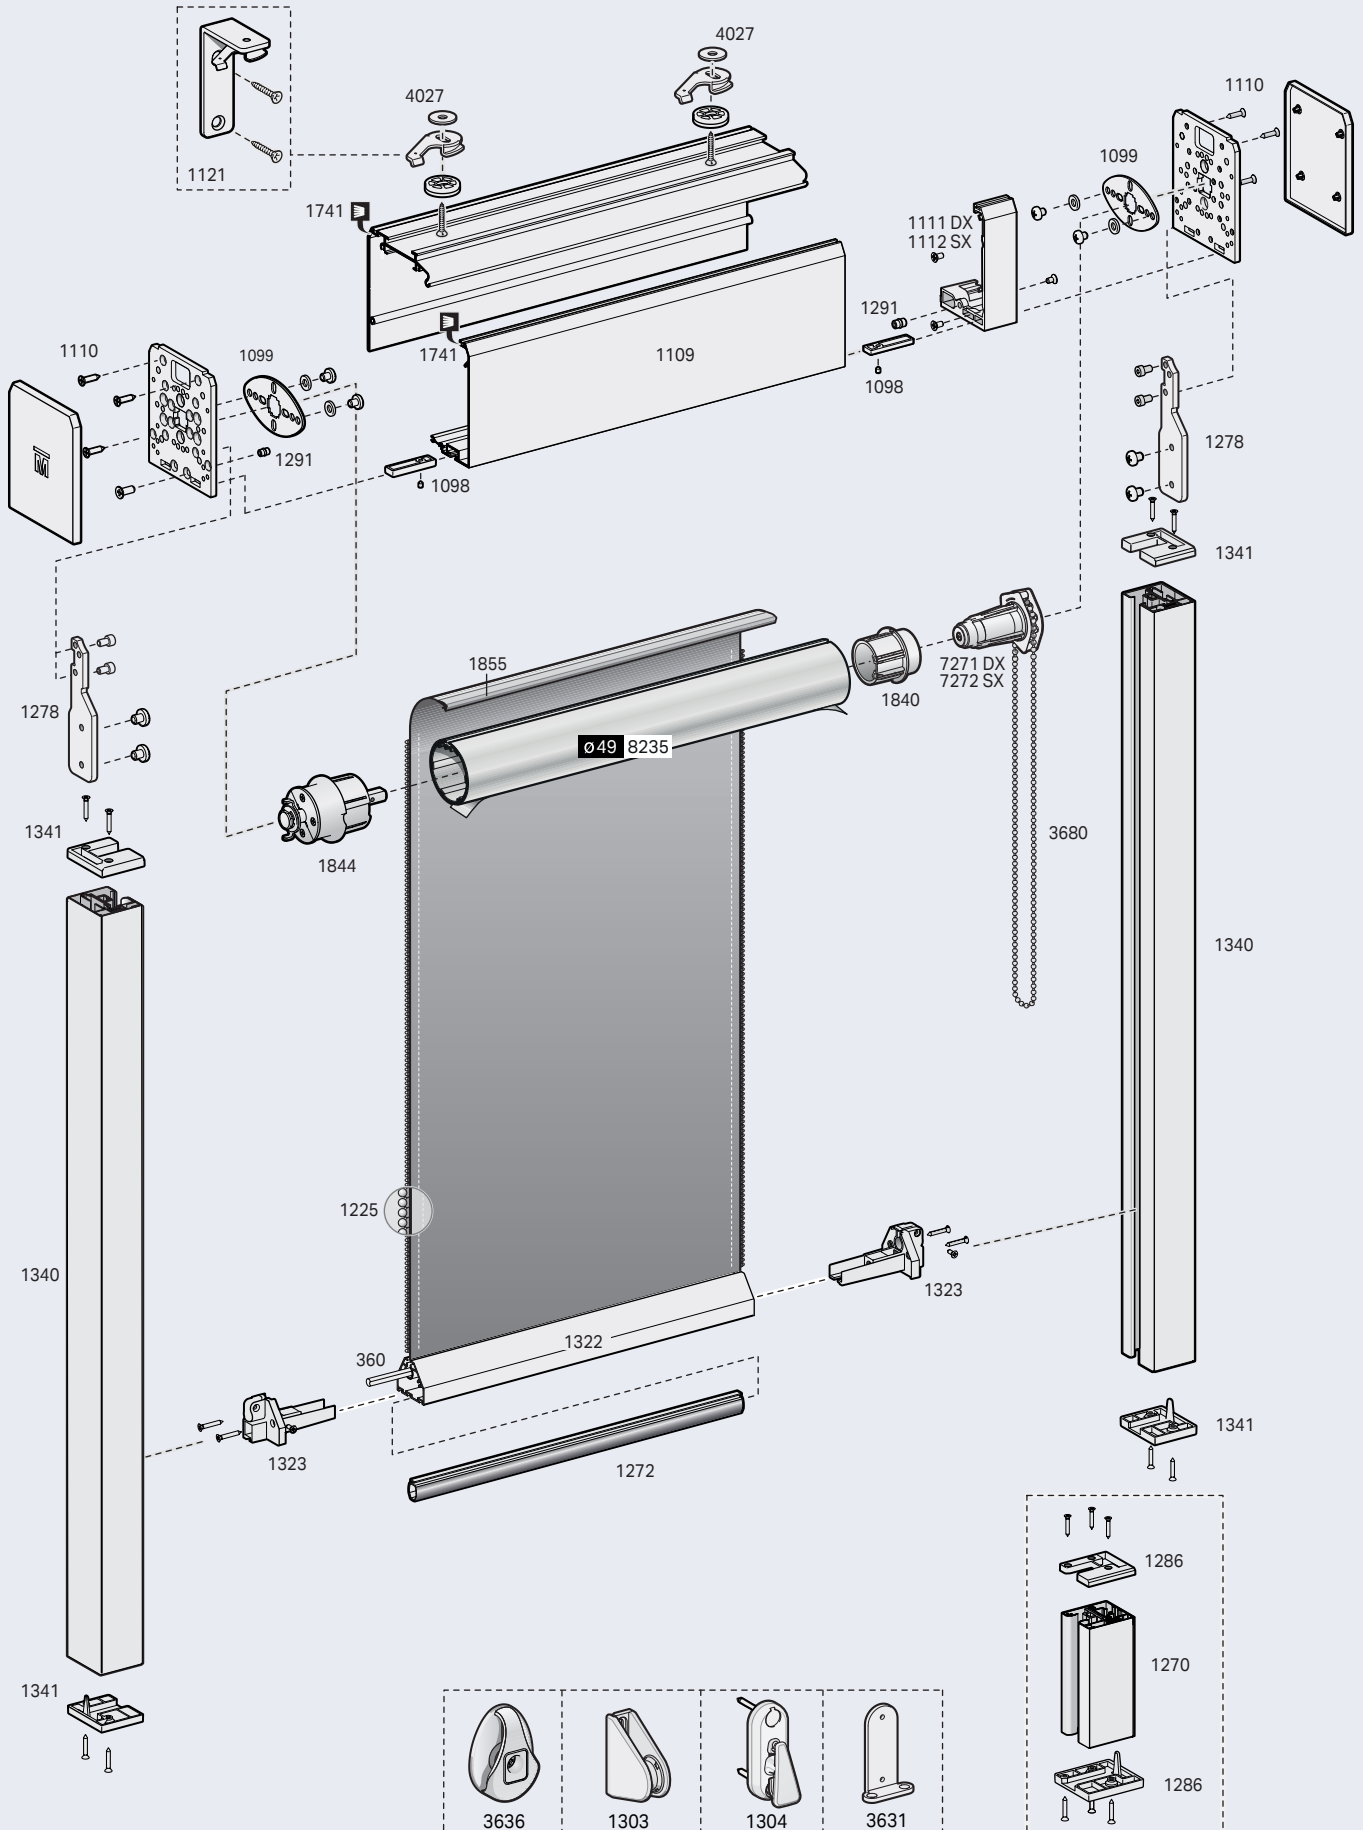

Topbox serie 200

7.3.49

TOPBOX 285 - Steel and Perlon wire side guides

TOPBOX 285 - Aluminium side guides

Topbox serie 200

7.3.51

TOPBOX 285 WPRO - Windproof aluminium side guides

7.3.52