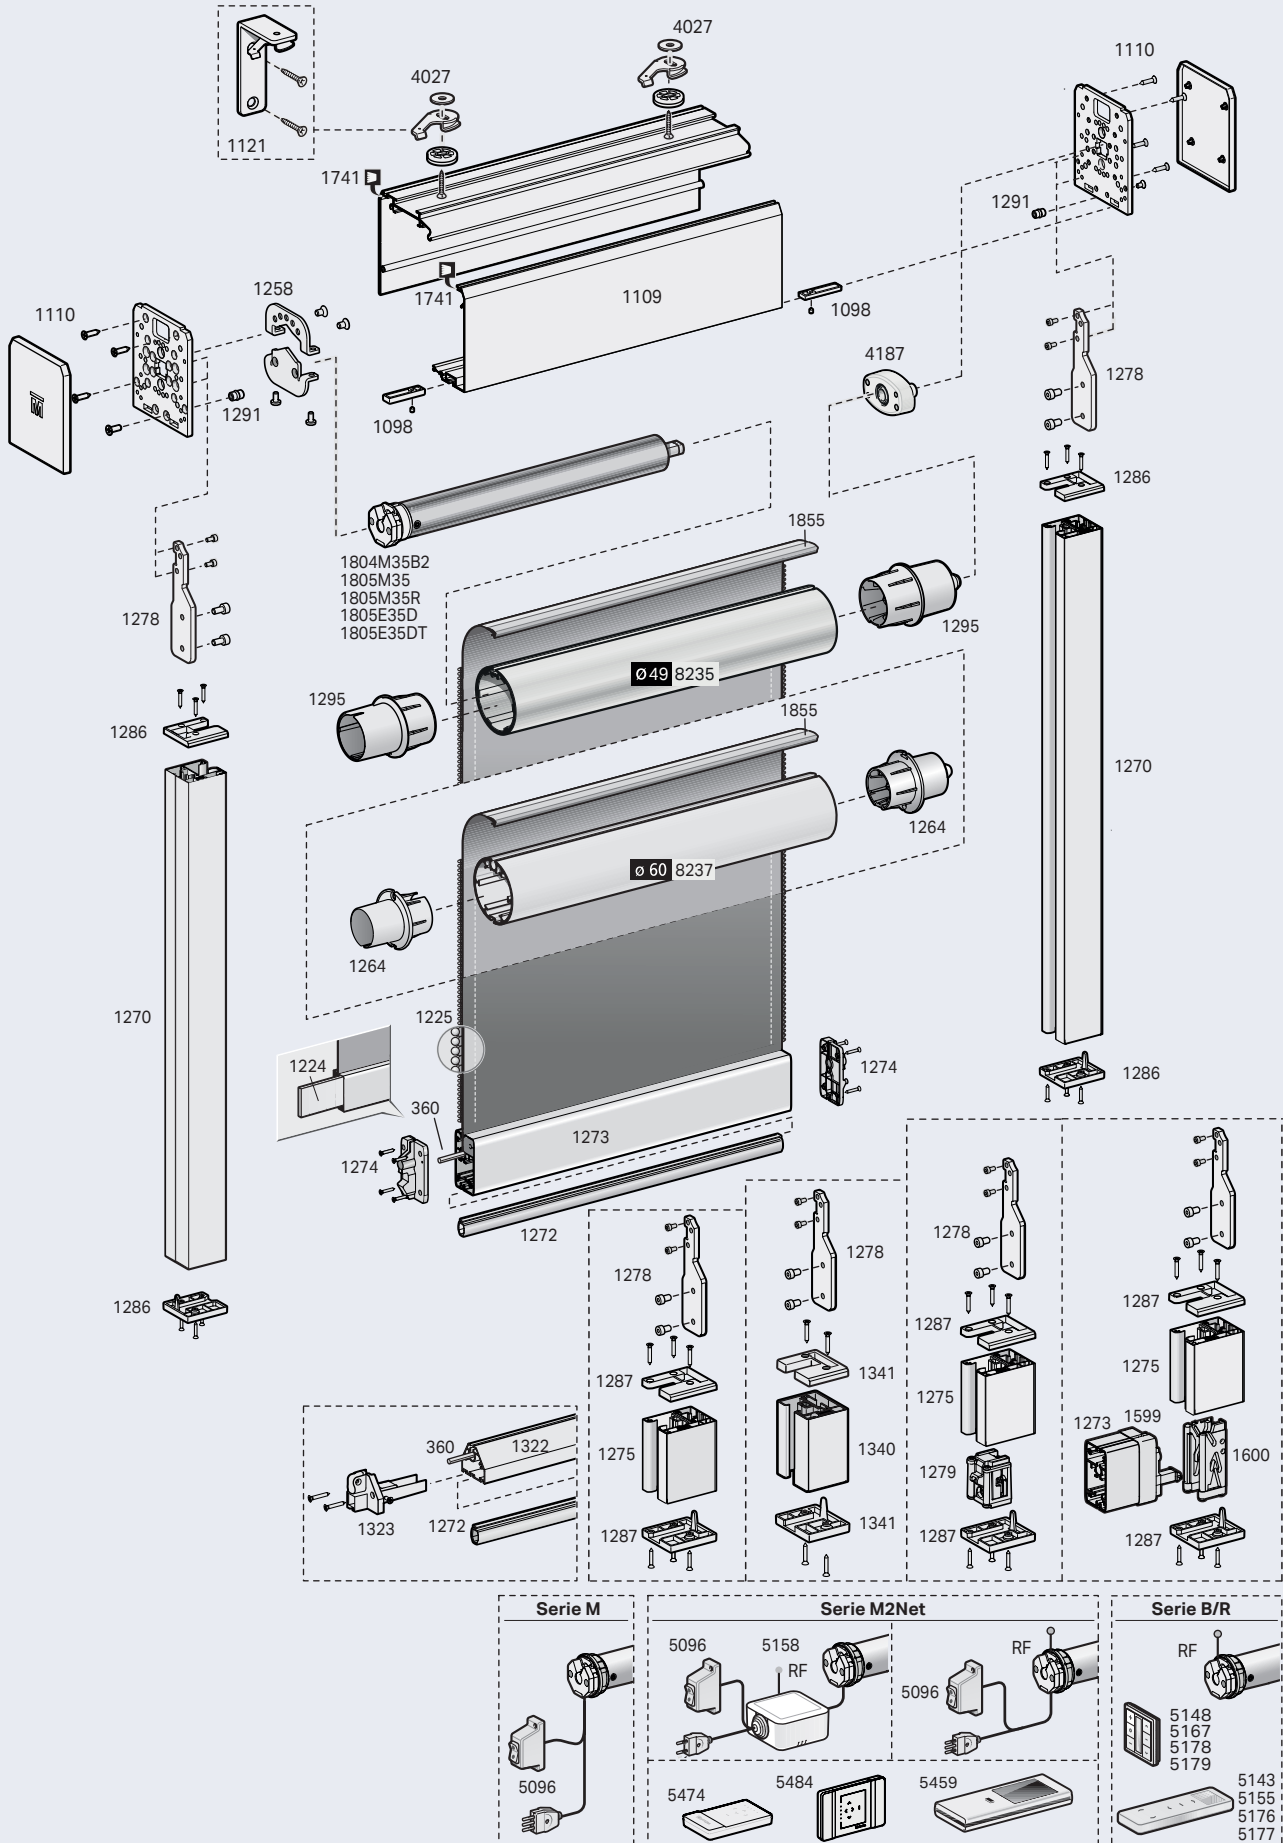

Topbox serie 400

7.3.63

TOPBOX 485 WPRO - Windproof aluminium side guides