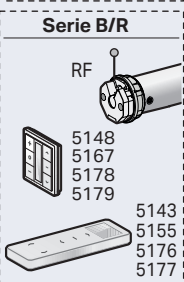

TOPBOX 3115 - Aluminium side guides

Topbox serie 400

7.3.61

TOPBOX 485 - Steel and Perlon wire side guides

Topbox serie 400

TOPBOX 485 - Aluminium side guides

Topbox serie 400

7.3.63

TOPBOX 485 WPRO - Windproof aluminium side guides

7.3.64

Topbox serie 400

TOPBOX 4115 - Steel wire side guides

TOPBOX 4115 - Aluminium side guides

7.3.66

Topbox serie 400

TOPBOX 4115 WPRO - Windproof aluminium side guides