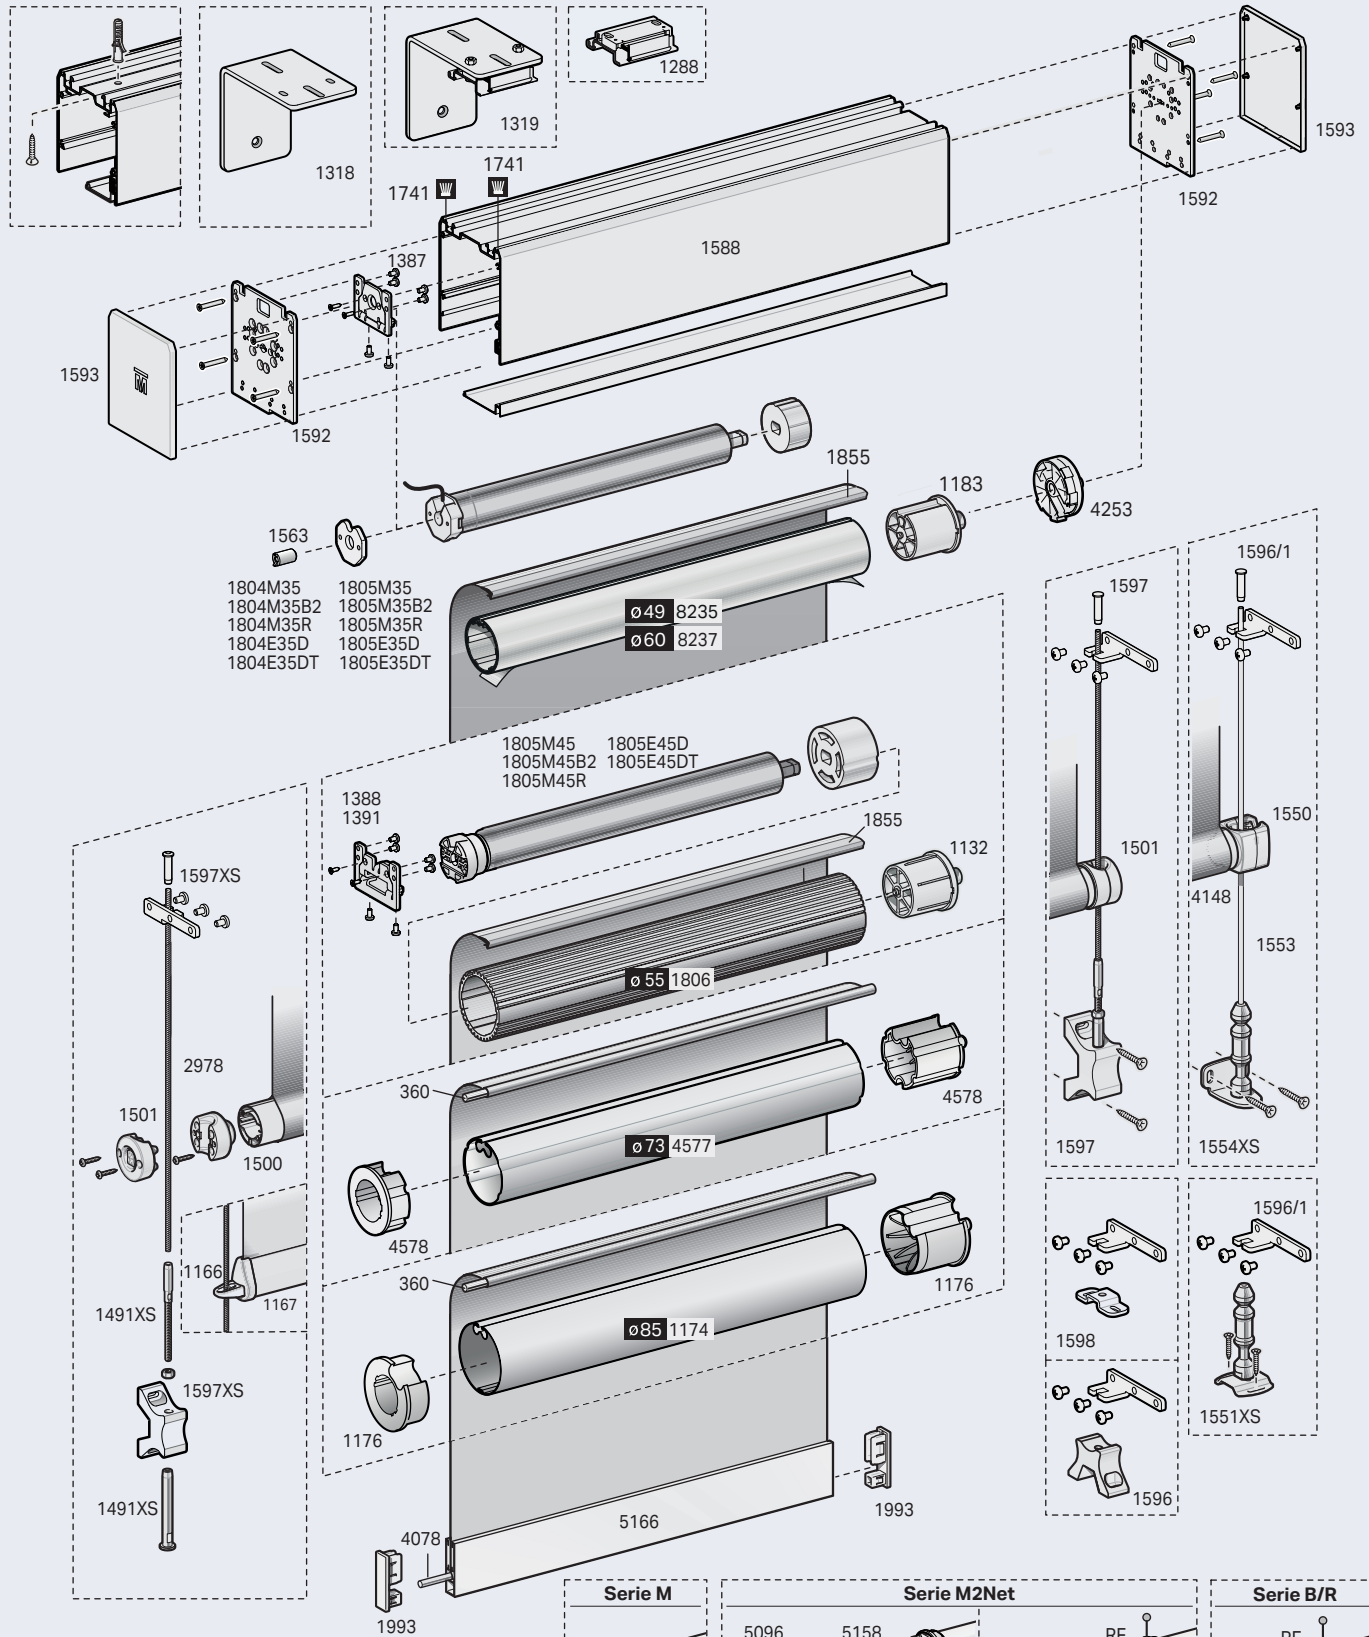

TOPBOX 4100

Topbox 4085 - 4100 - 4128

TOPBOX 4100

7.3.74

Topbox 4085 - 4100 - 4128

TOPBOX 4128

Serie M

Serie M2Net

Serie B/R

Topbox 4085 - 4100 - 4128

7.3.75

TOPBOX 4128

7.3.76

Topbox 4128 XPro

Steel cables side guides

Topbox 4128 XPro