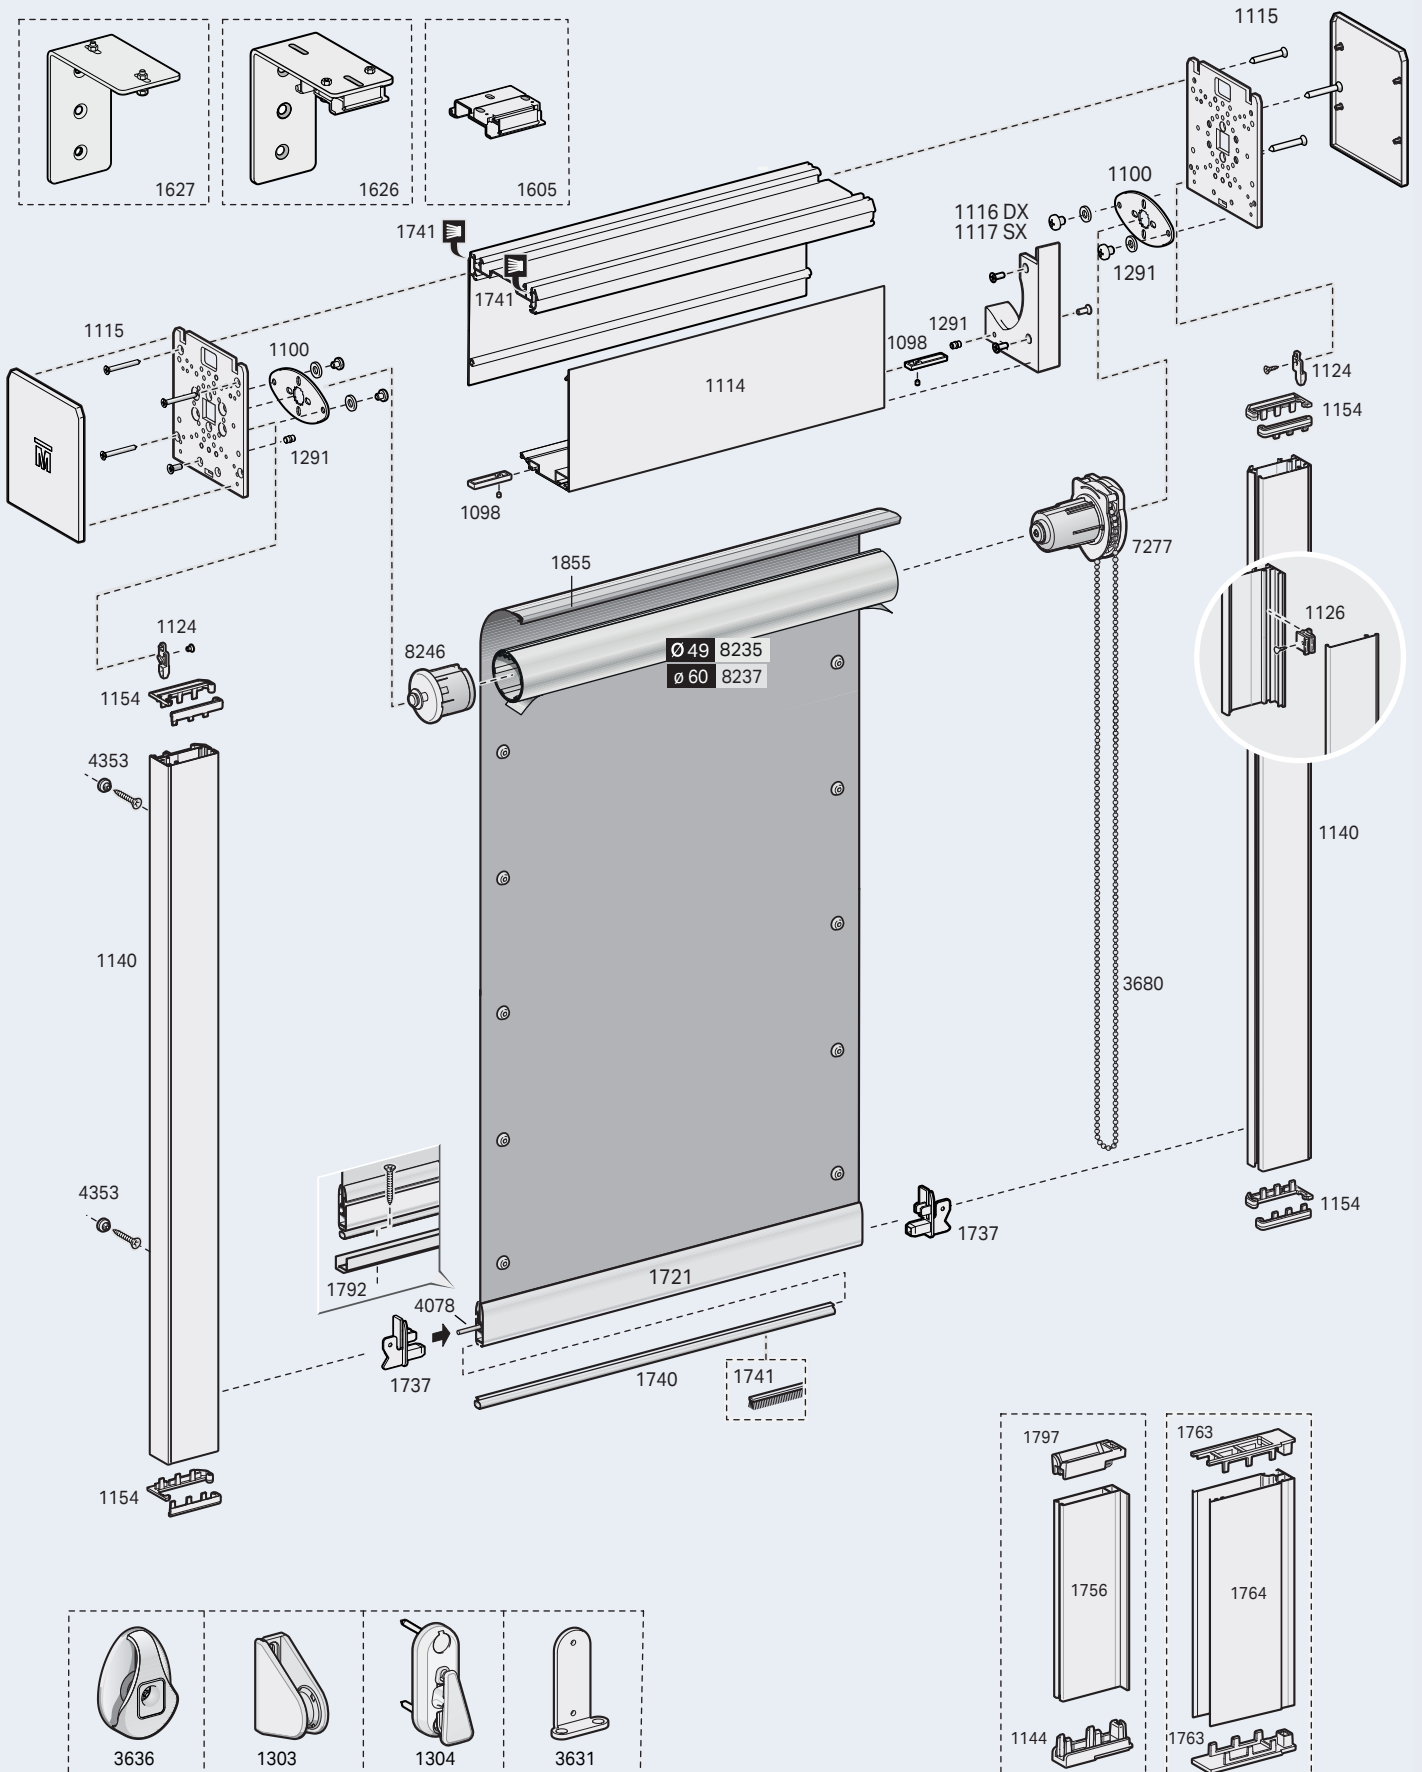

Topbox serie 200

TOPBOX 2115 - Steel cables side guides

Topbox serie 200

7.3.53

TOPBOX 2115 - Aluminium side guides

Topbox serie 300

7.3.55

TOPBOX 385 - Steel wire side guides