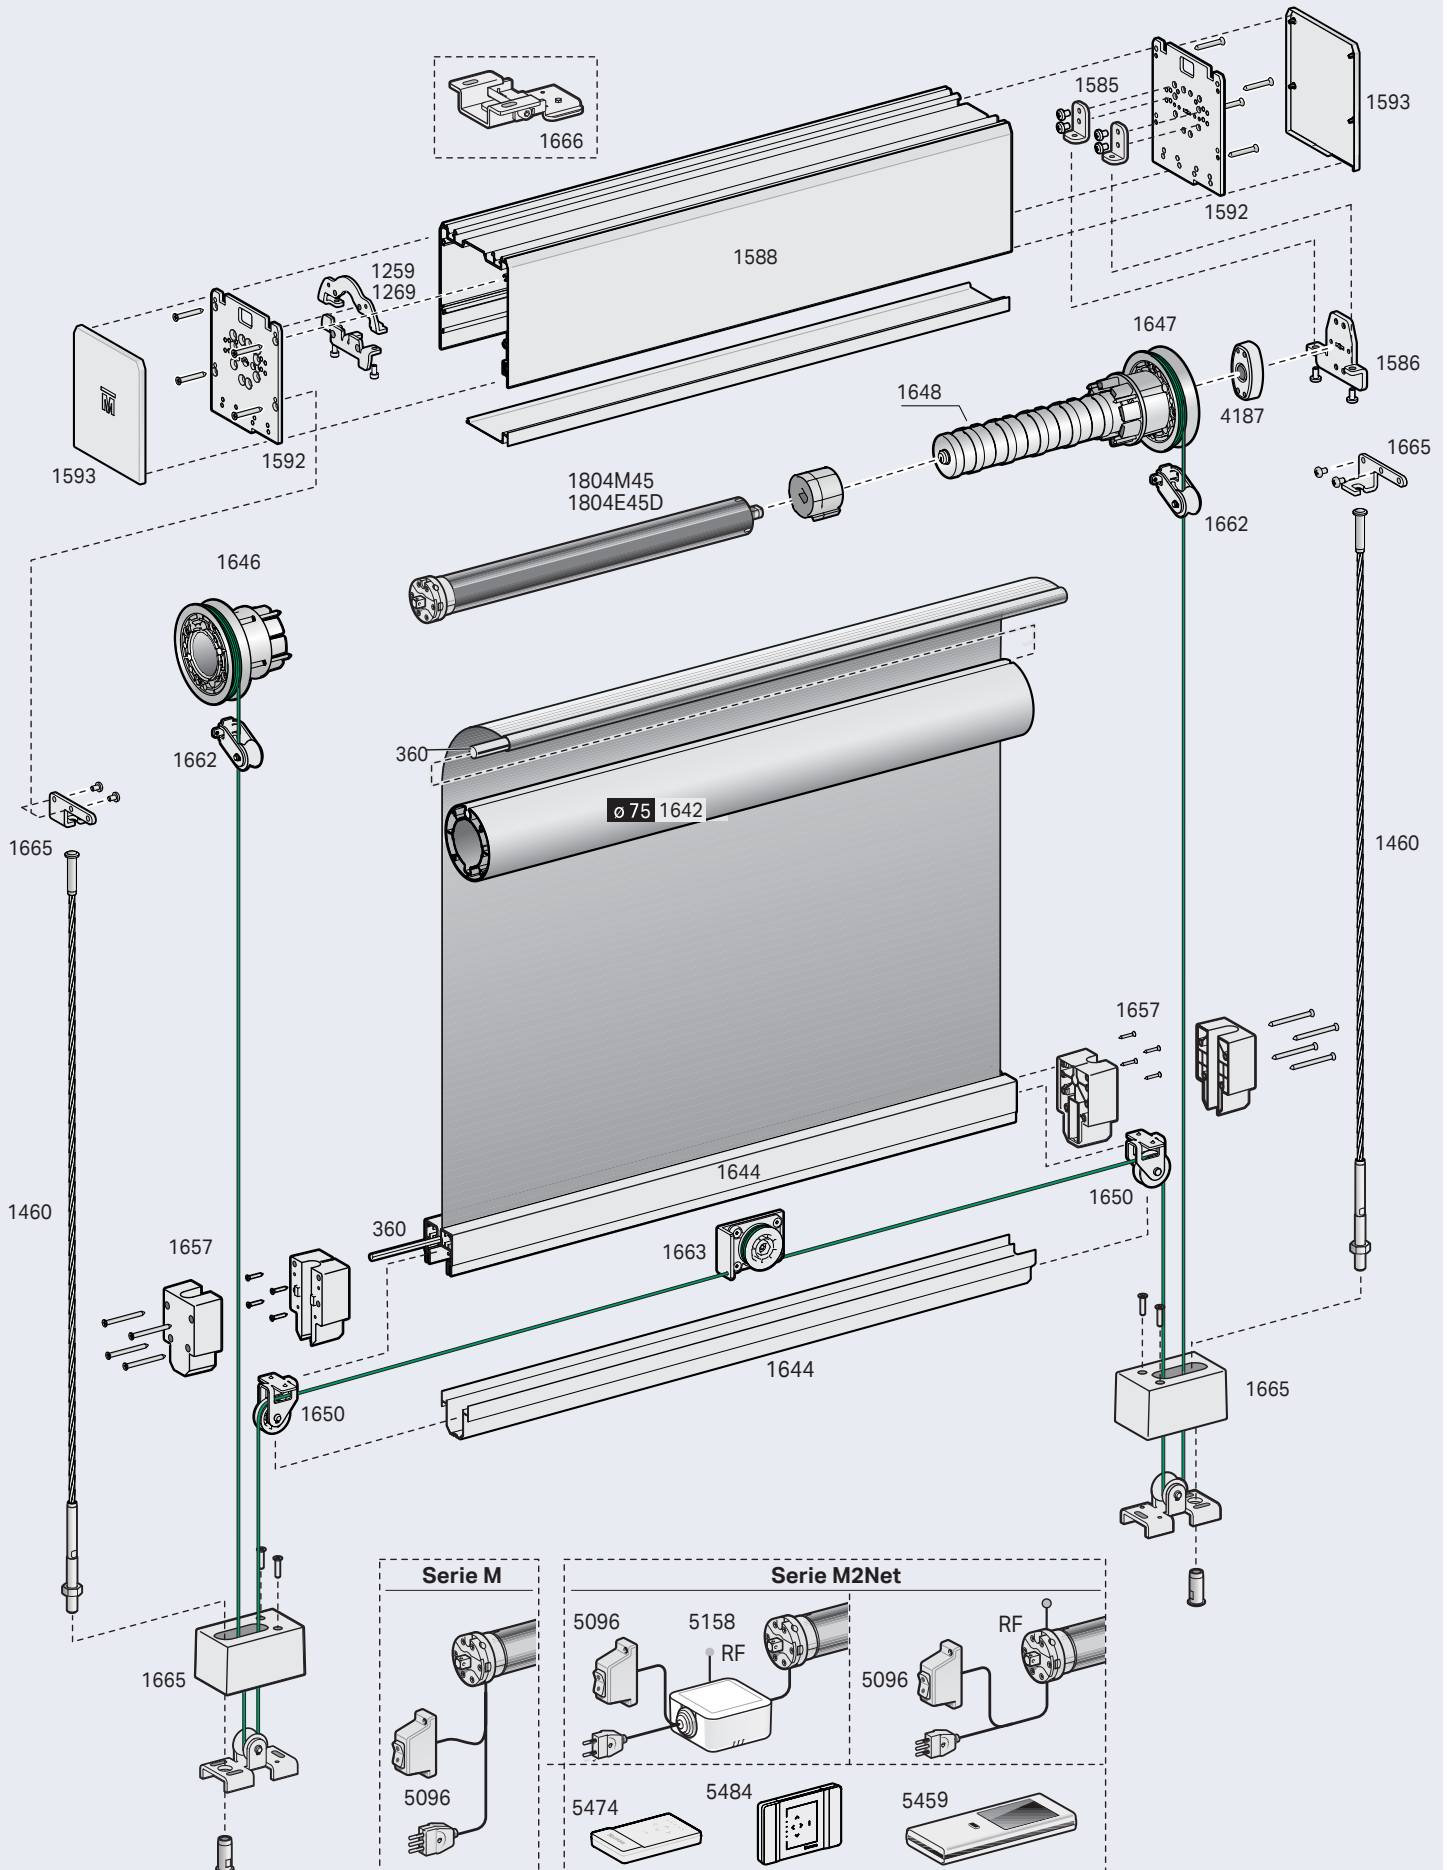

Serie B/R

Topbox 4085 - 4100 - 4128

7.3.75

TOPBOX 4128

7.3.76

Topbox 4128 XPro

Steel cables side guides

Topbox 4128 XPro