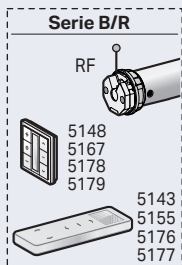

TOPBOX 485 WPRO - Windproof aluminium side guides

7.3.64

Topbox serie 400

TOPBOX 4115 - Steel wire side guides

TOPBOX 4115 - Aluminium side guides

7.3.66

Topbox serie 400

TOPBOX 4115 WPRO - Windproof aluminium side guides