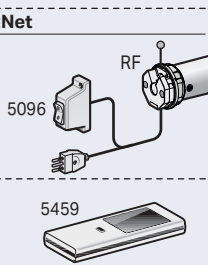

TOPBOX 485 WPRO - Windproof aluminium side guides

7.3.64

Topbox serie 400

TOPBOX 4115 - Steel wire side guides

TOPBOX 4115 - Aluminium side guides

7.3.66

Topbox serie 400

TOPBOX 4115 WPRO - Windproof aluminium side guides