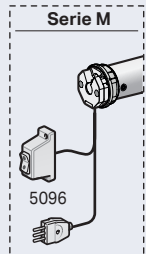

TOPBOX 485 WPRO - Windproof aluminium side guides

7.3.64

Topbox serie 400

TOPBOX 4115 - Steel wire side guides

TOPBOX 4115 - Aluminium side guides

7.3.66

Topbox serie 400

TOPBOX 4115 WPRO - Windproof aluminium side guides