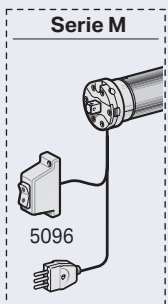

Topbox serie 400

7.3.67

TOPBOX 4180 - Steel wire side guides