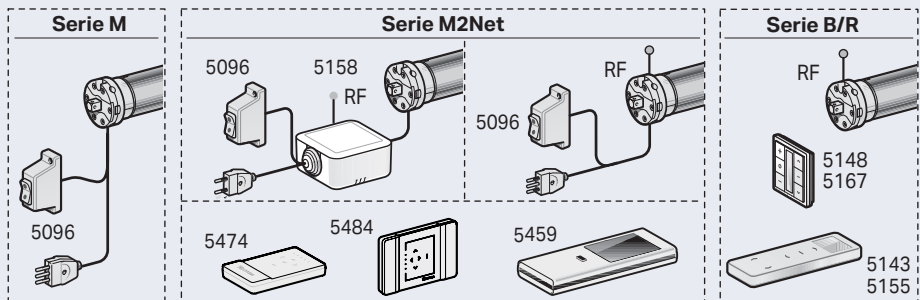

Topbox serie 400

7.3.67

TOPBOX 4180 - Steel wire side guides

Topbox serie 400

TOPBOX 4180 WPRO - Windproof aluminium side guides

Topbox serie 500

7.3.69

TOPBOX 585 - Aluminium side guides