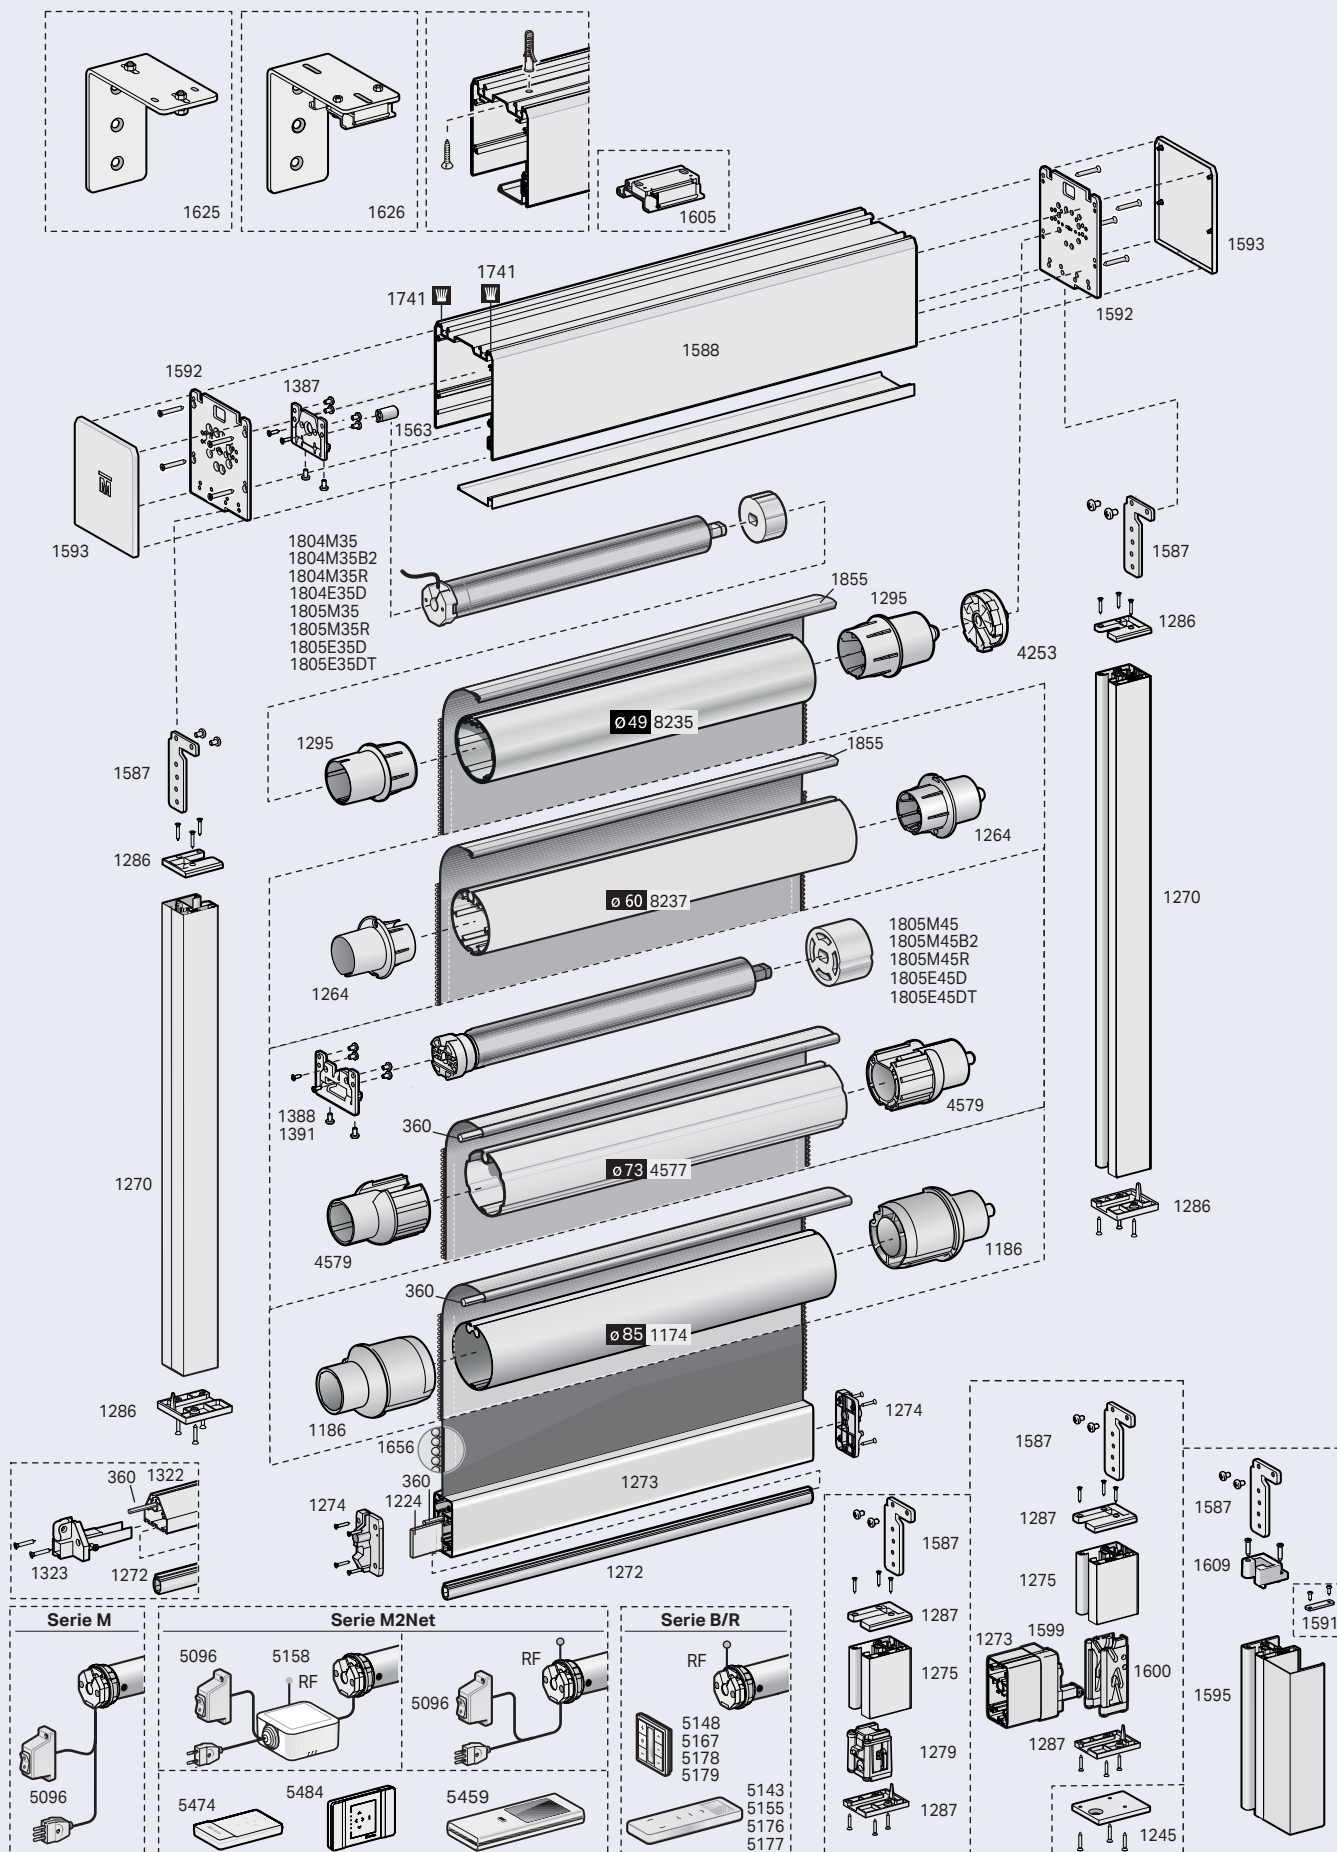

Serie B/R

Topbox 4085 - 4100 - 4128

7.3.75

TOPBOX 4128

7.3.76

Topbox 4128 XPro

Steel cables side guides

Topbox 4128 XPro