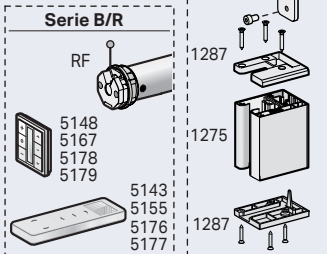

TOPBOX 485 WPRO - Windproof aluminium side guides

7.3.64

Topbox serie 400

TOPBOX 4115 - Steel wire side guides

TOPBOX 4115 - Aluminium side guides

7.3.66

Topbox serie 400

TOPBOX 4115 WPRO - Windproof aluminium side guides

Topbox serie 400

7.3.67

TOPBOX 4180 - Steel wire side guides

Topbox serie 400

TOPBOX 4180 WPRO - Windproof aluminium side guides

Topbox serie 500

7.3.69

TOPBOX 585 - Aluminium side guides