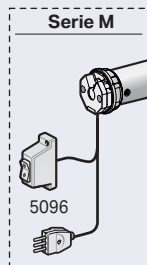

TOPBOX 485 WPRO - Windproof aluminium side guides

7.3.64

Topbox serie 400

TOPBOX 4115 - Steel wire side guides

TOPBOX 4115 - Aluminium side guides

7.3.66

Topbox serie 400

TOPBOX 4115 WPRO - Windproof aluminium side guides