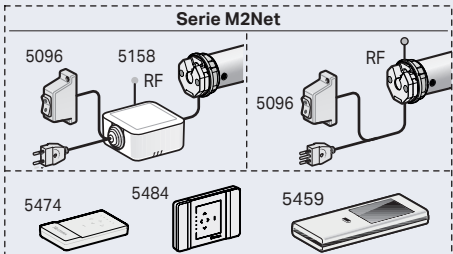

TOPBOX 485 WPRO - Windproof aluminium side guides

7.3.64

Topbox serie 400

TOPBOX 4115 - Steel wire side guides

TOPBOX 4115 - Aluminium side guides

7.3.66

Topbox serie 400

TOPBOX 4115 WPRO - Windproof aluminium side guides