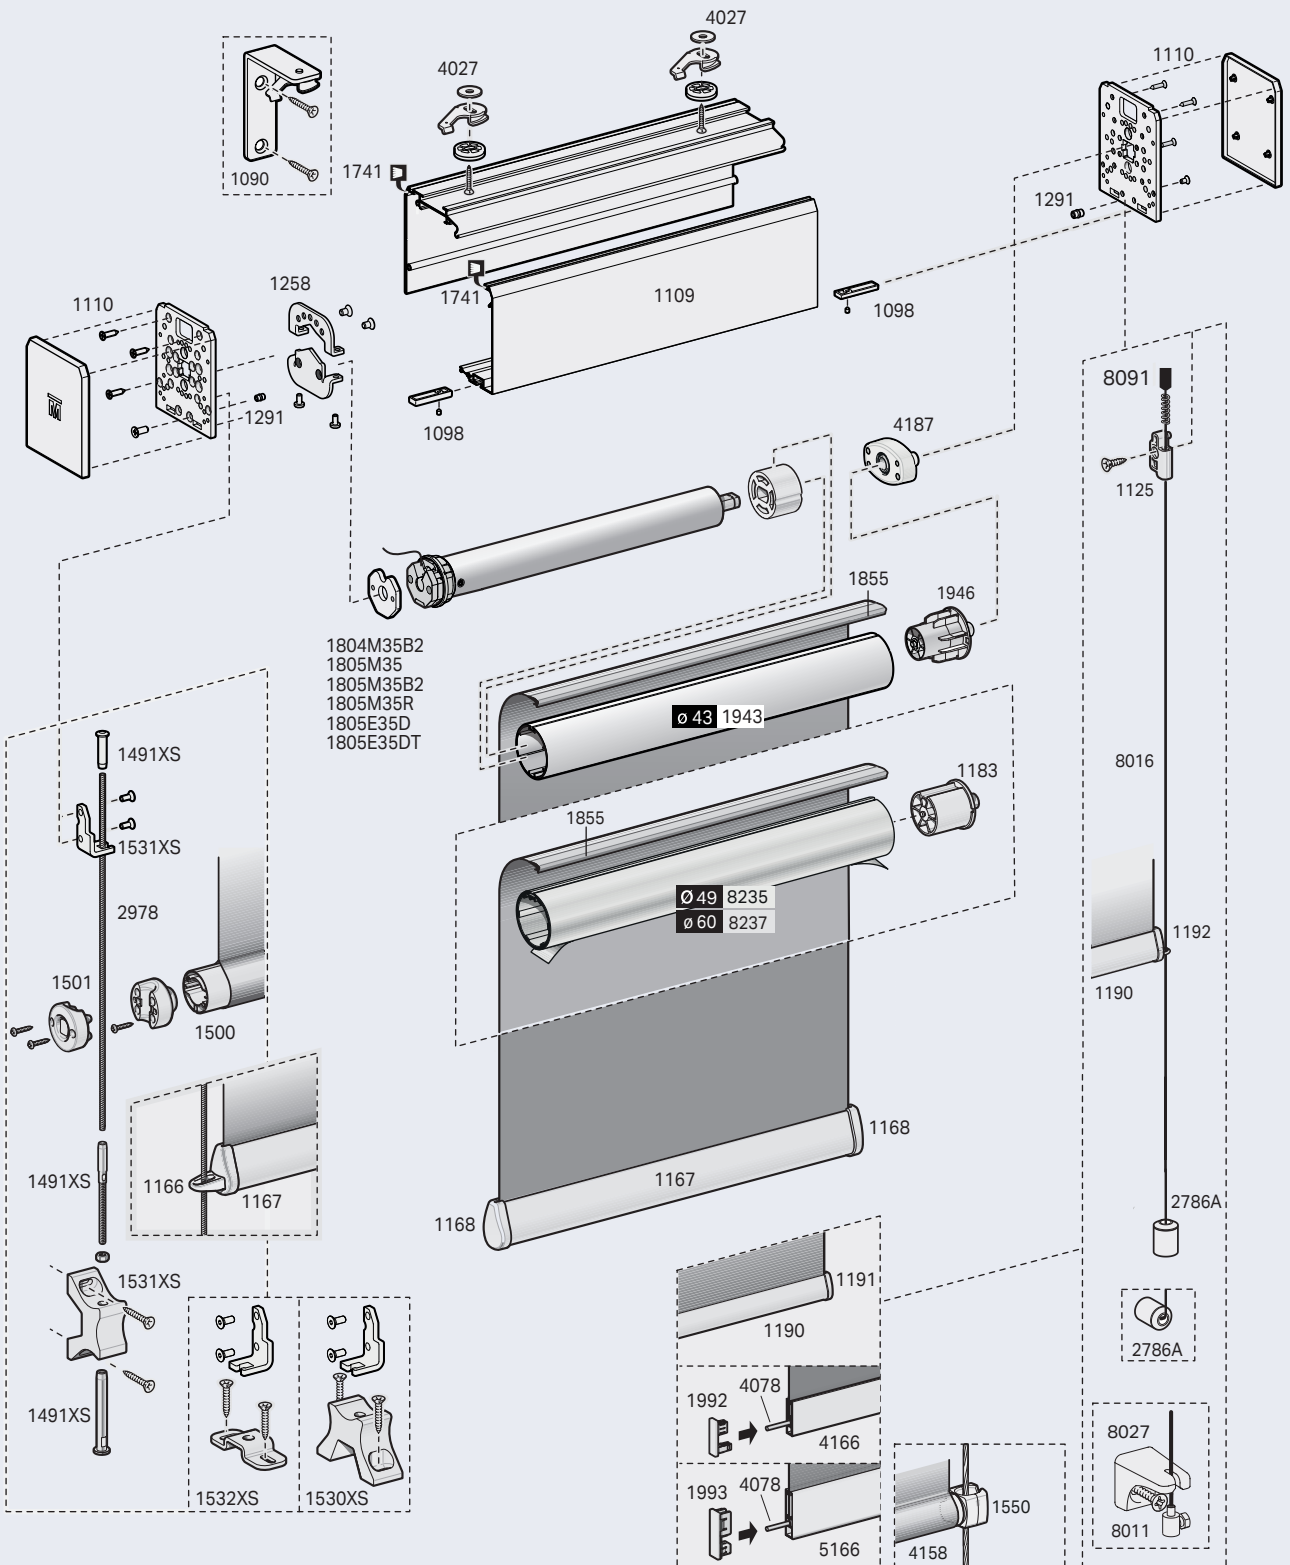

TOPBOX 3115 - Aluminium side guides

Topbox serie 400

7.3.61

TOPBOX 485 - Steel and Perlon wire side guides

Topbox serie 400

TOPBOX 485 - Aluminium side guides

Topbox serie 400

7.3.63