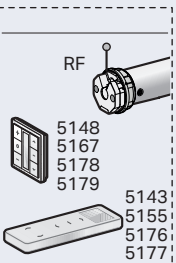

TOPBOX 3115 - Aluminium side guides

Topbox serie 400

7.3.61

TOPBOX 485 - Steel and Perlon wire side guides

Topbox serie 400

TOPBOX 485 - Aluminium side guides

Topbox serie 400

7.3.63

TOPBOX 485 WPRO - Windproof aluminium side guides

7.3.64

Topbox serie 400

TOPBOX 4115 - Steel wire side guides

TOPBOX 4115 - Aluminium side guides

7.3.66

Topbox serie 400

TOPBOX 4115 WPRO - Windproof aluminium side guides