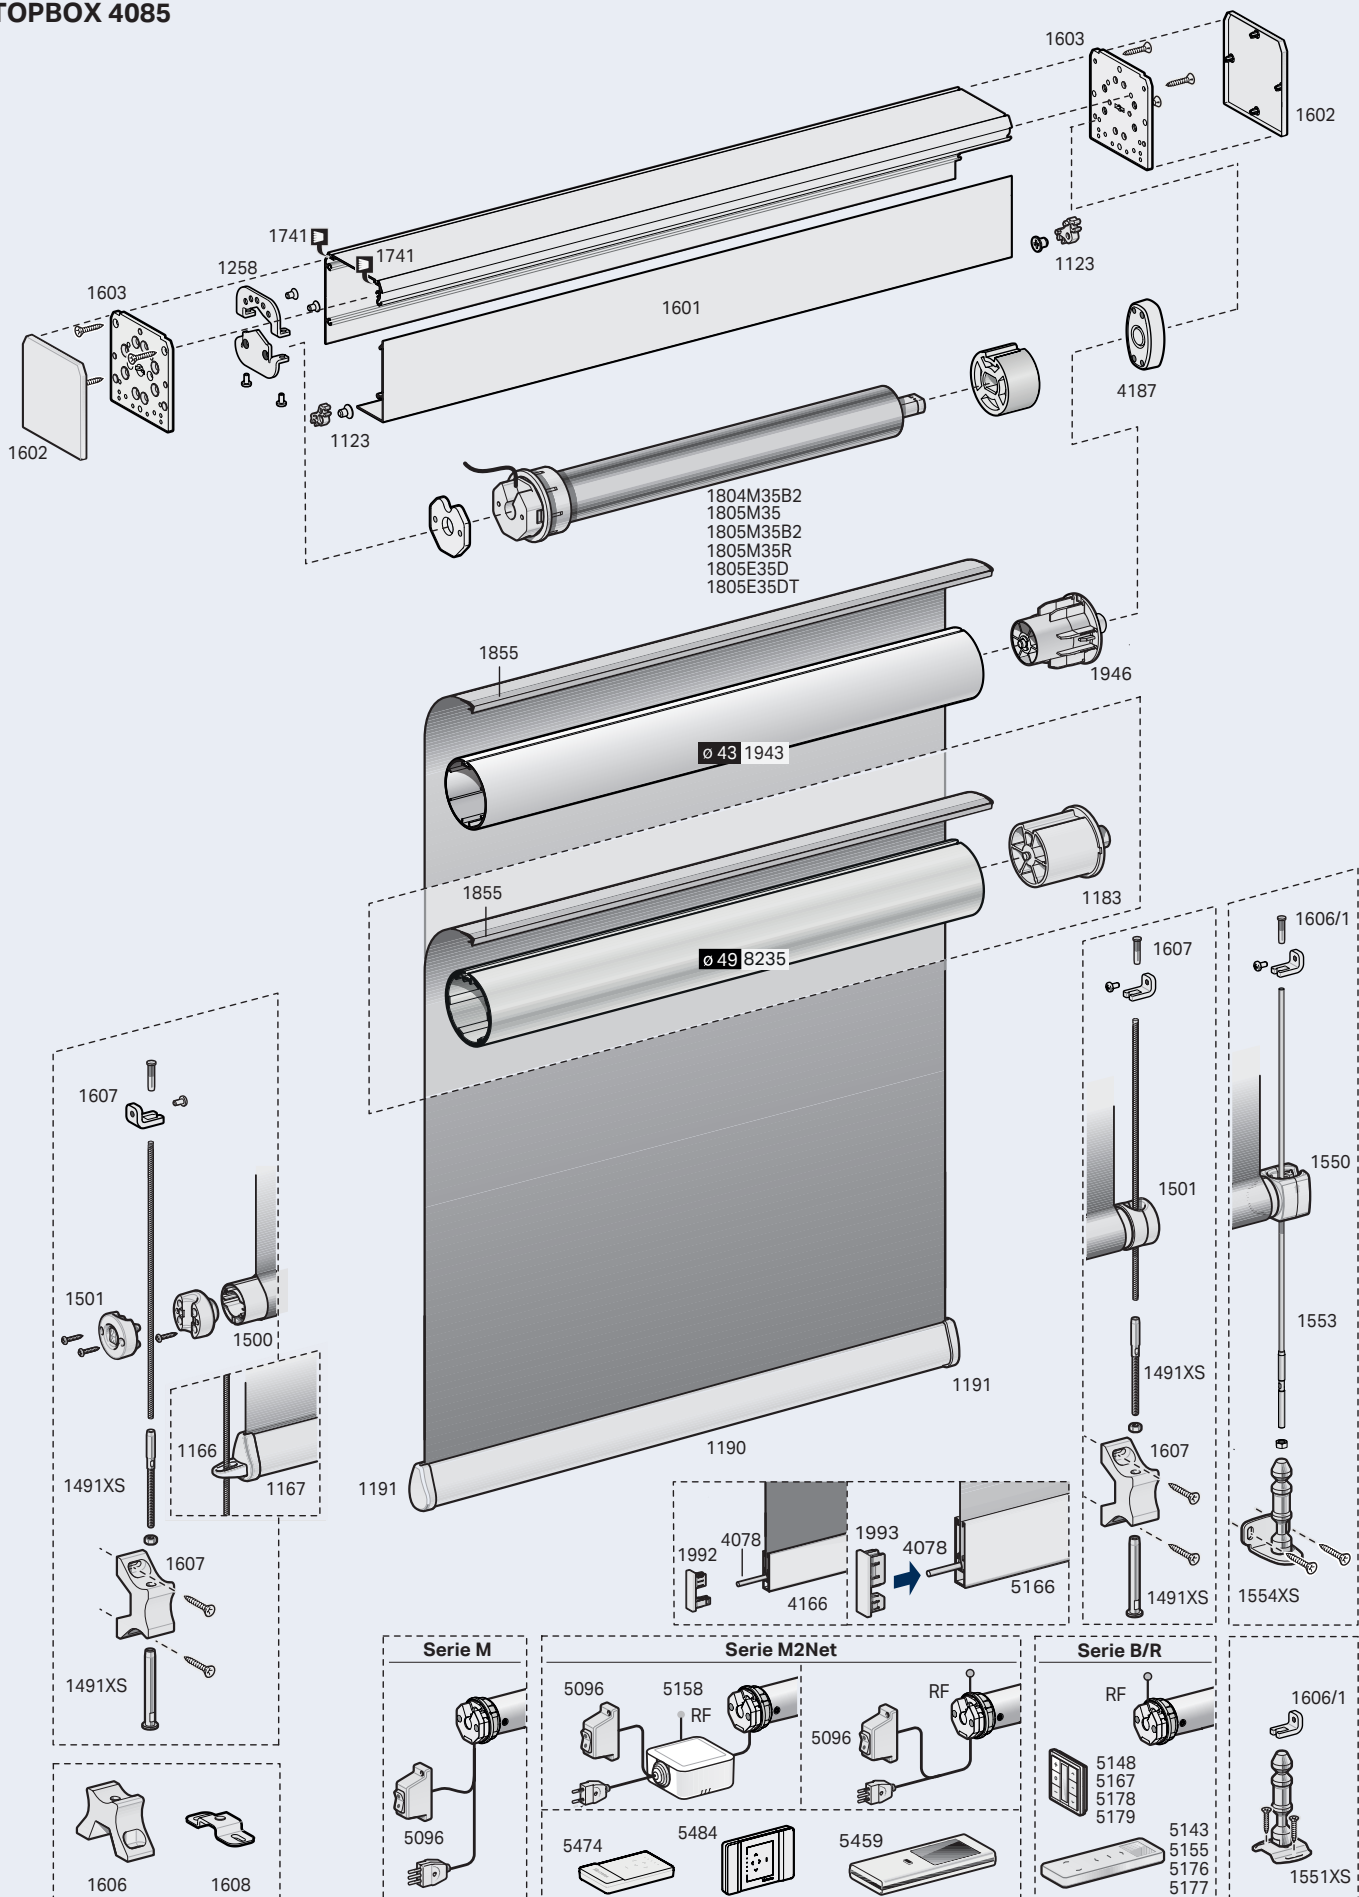

7.3.70

Topbox 4085 - 4100 - 4128

TOPBOX 4085