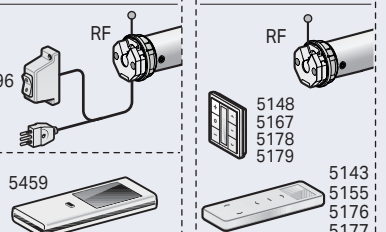

TOPBOX 4100

Topbox 4085 - 4100 - 4128

TOPBOX 4100

7.3.74

Topbox 4085 - 4100 - 4128

TOPBOX 4128

Serie M

Serie M2Net

Serie B/R

Topbox 4085 - 4100 - 4128

7.3.75

TOPBOX 4128

7.3.76

Topbox 4128 XPro

Steel cables side guides

Topbox 4128 XPro