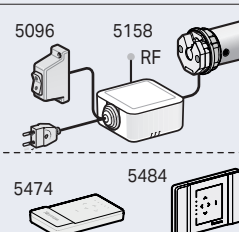

TOPBOX 4100

Topbox 4085 - 4100 - 4128

TOPBOX 4100

7.3.74

Topbox 4085 - 4100 - 4128

TOPBOX 4128

Serie M

Serie M2Net

Serie B/R

Topbox 4085 - 4100 - 4128

7.3.75

TOPBOX 4128

7.3.76

Topbox 4128 XPro

Steel cables side guides

Topbox 4128 XPro