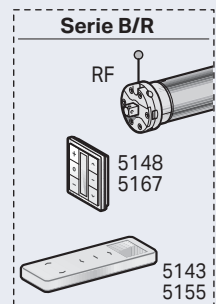

Topbox serie 400

7.3.67

TOPBOX 4180 - Steel wire side guides