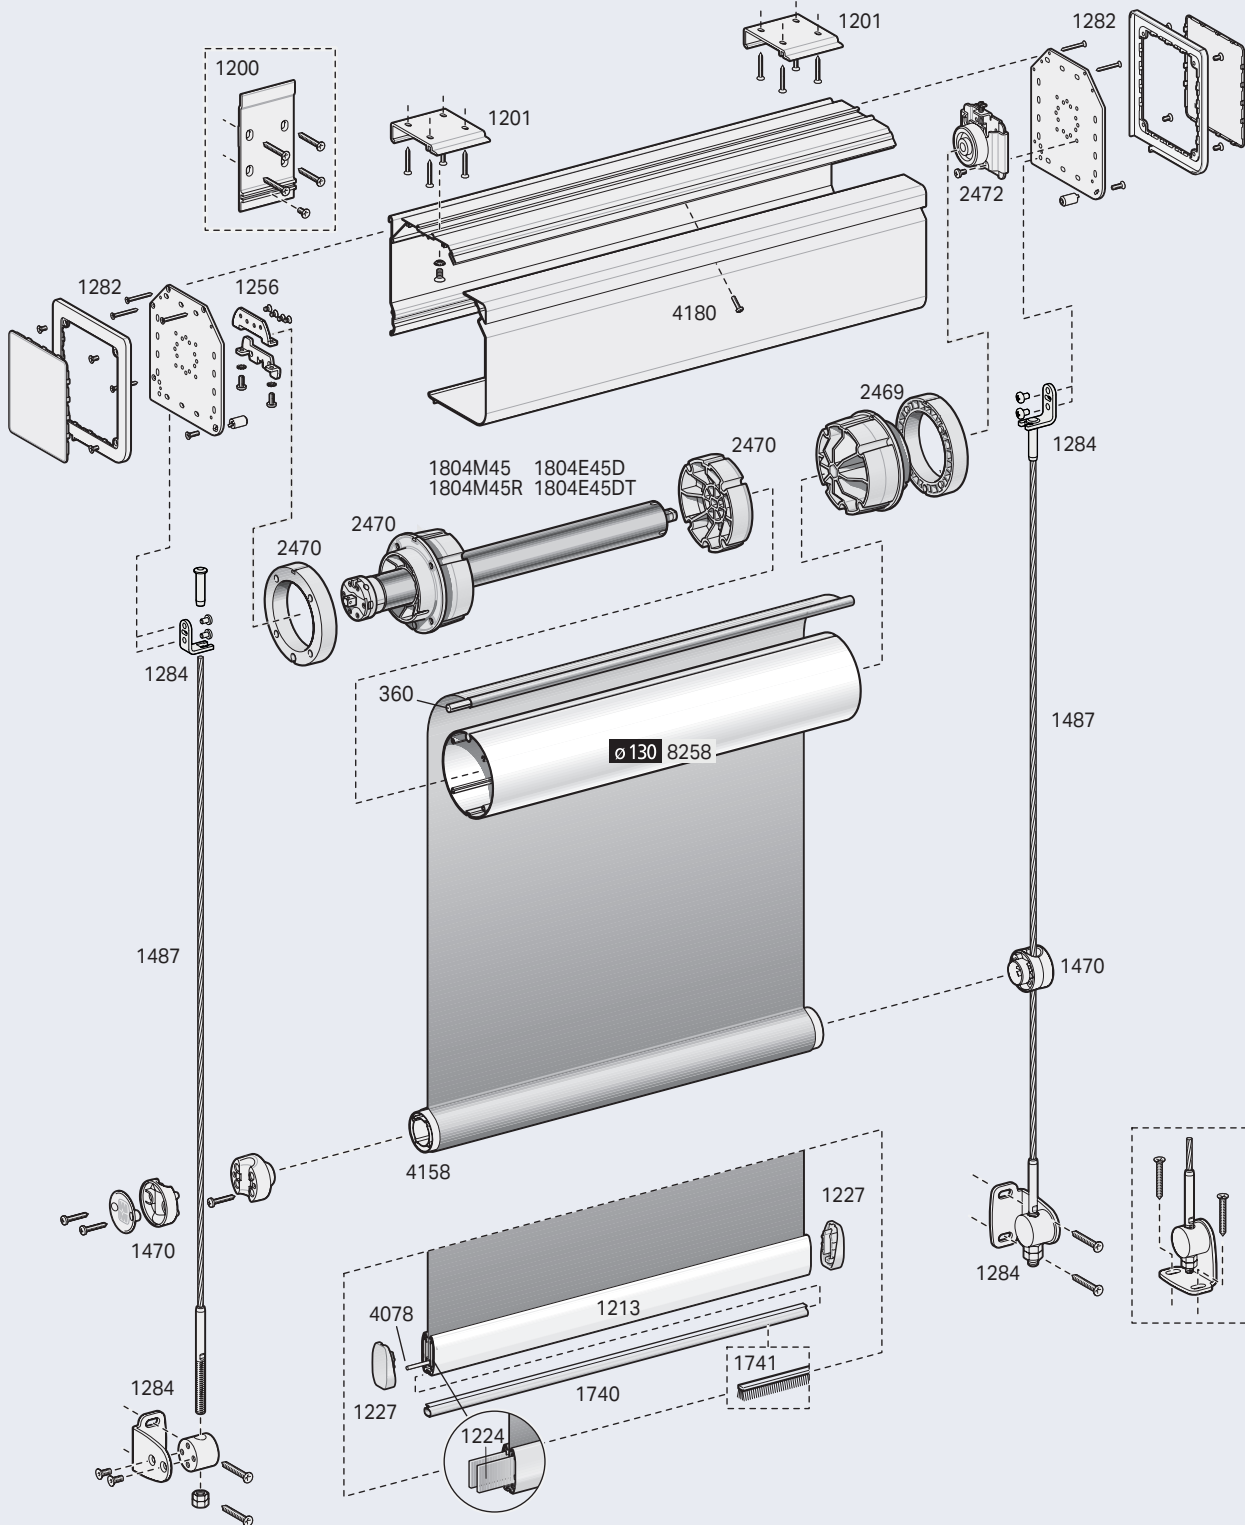

Topbox serie 400

7.3.67

TOPBOX 4180 - Steel wire side guides