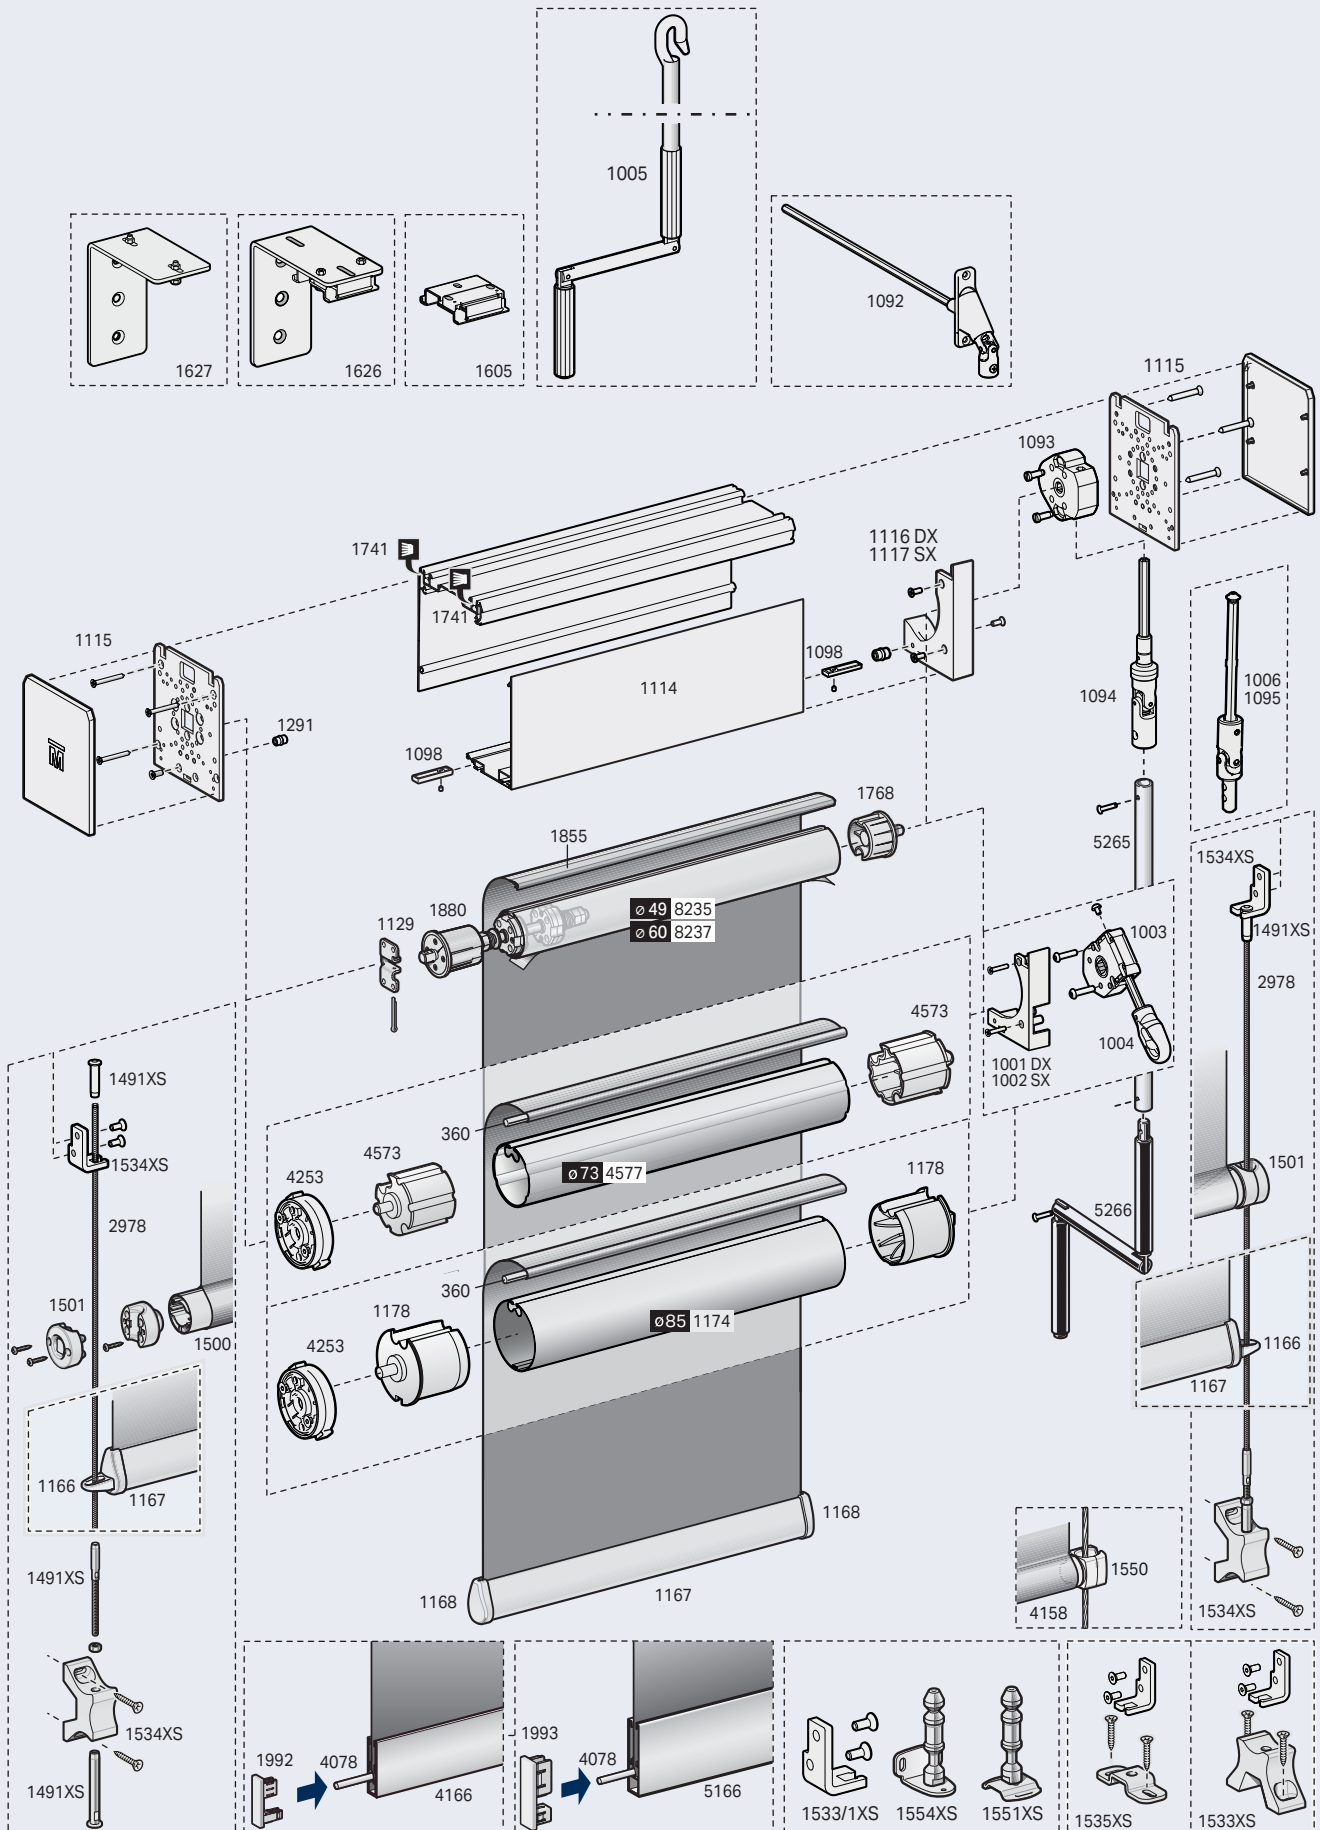

7.3.56

Topbox serie 300

TOPBOX 385 - Aluminium side guides

Topbox serie 300

TOPBOX 385 WPRO - Windproof aluminium side guides

7.3.58

Topbox serie 300

TOPBOX 3115 - Steel wire side guides