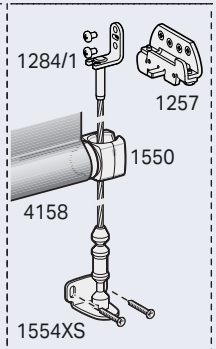

TOPBOX 485 WPRO - Windproof aluminium side guides

7.3.64

Topbox serie 400

TOPBOX 4115 - Steel wire side guides

TOPBOX 4115 - Aluminium side guides

7.3.66

Topbox serie 400

TOPBOX 4115 WPRO - Windproof aluminium side guides

Topbox serie 400

7.3.67

TOPBOX 4180 - Steel wire side guides

Topbox serie 400

TOPBOX 4180 WPRO - Windproof aluminium side guides

Topbox serie 500

7.3.69

TOPBOX 585 - Aluminium side guides