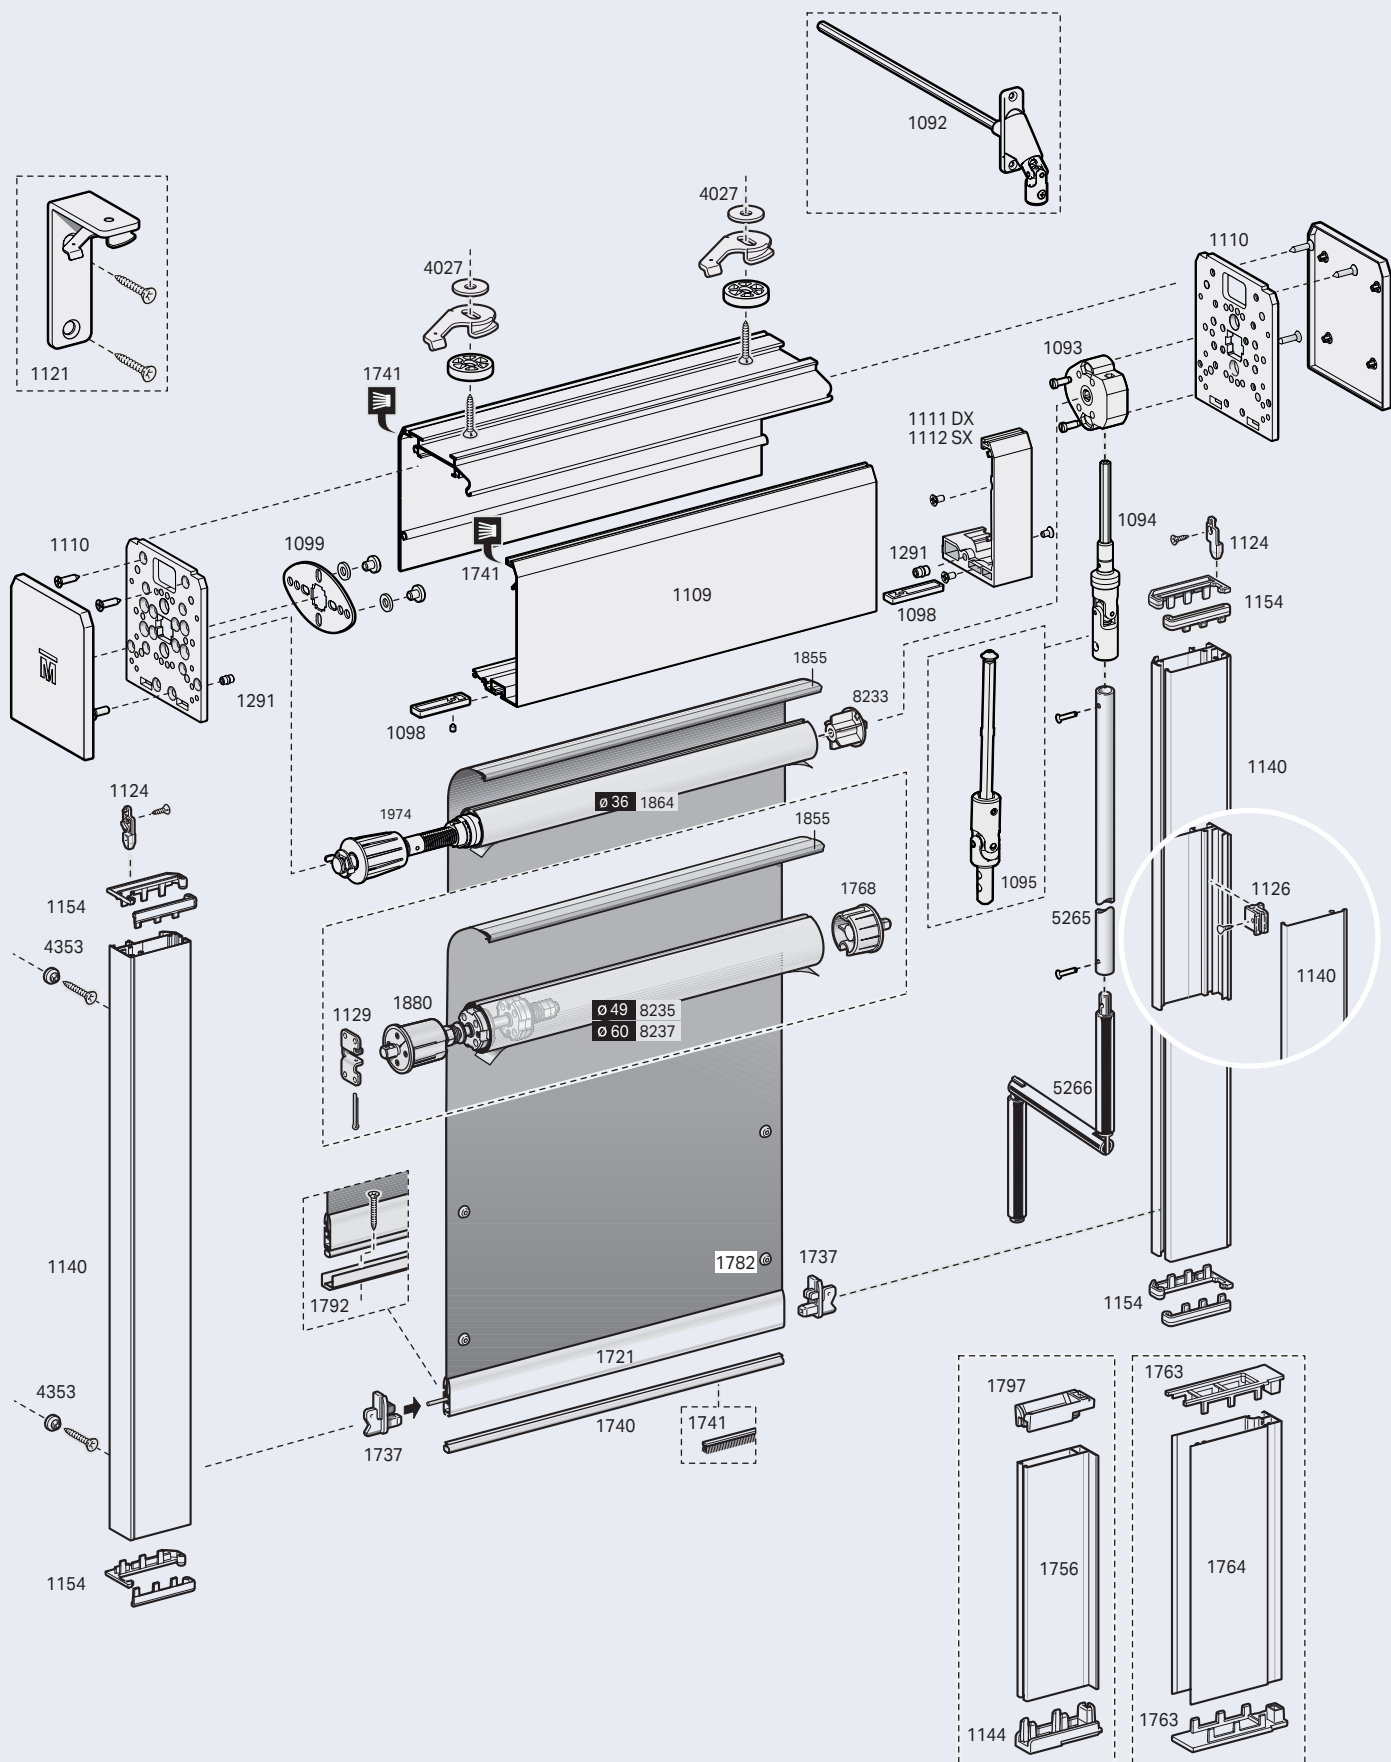

7.3.56

Topbox serie 300

TOPBOX 385 - Aluminium side guides