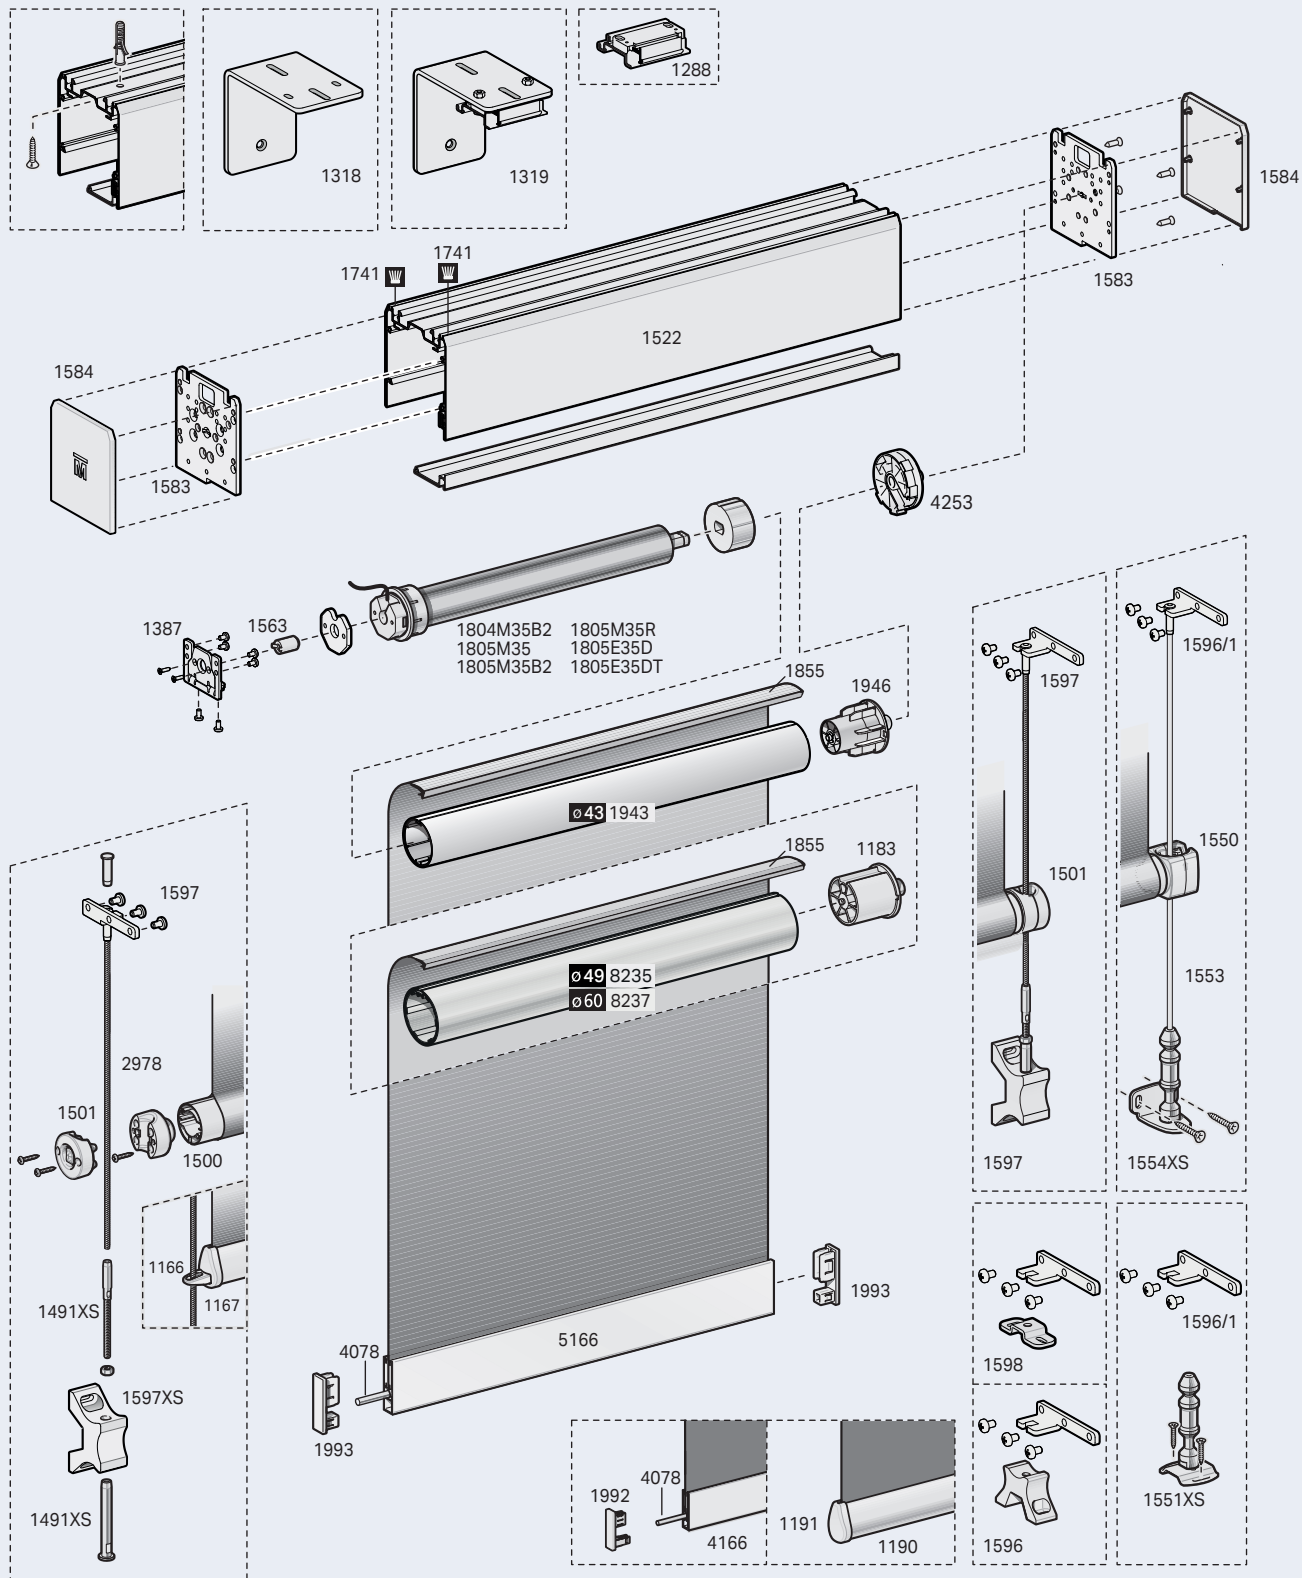

7.3.72

Topbox 4085 - 4100 - 4128

TOPBOX 4100