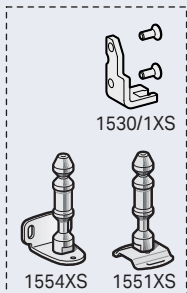

TOPBOX 3115 - Aluminium side guides

Topbox serie 400

7.3.61

TOPBOX 485 - Steel and Perlon wire side guides

Topbox serie 400

TOPBOX 485 - Aluminium side guides

Topbox serie 400

7.3.63

TOPBOX 485 WPRO - Windproof aluminium side guides

7.3.64

Topbox serie 400

TOPBOX 4115 - Steel wire side guides

TOPBOX 4115 - Aluminium side guides

7.3.66

Topbox serie 400

TOPBOX 4115 WPRO - Windproof aluminium side guides