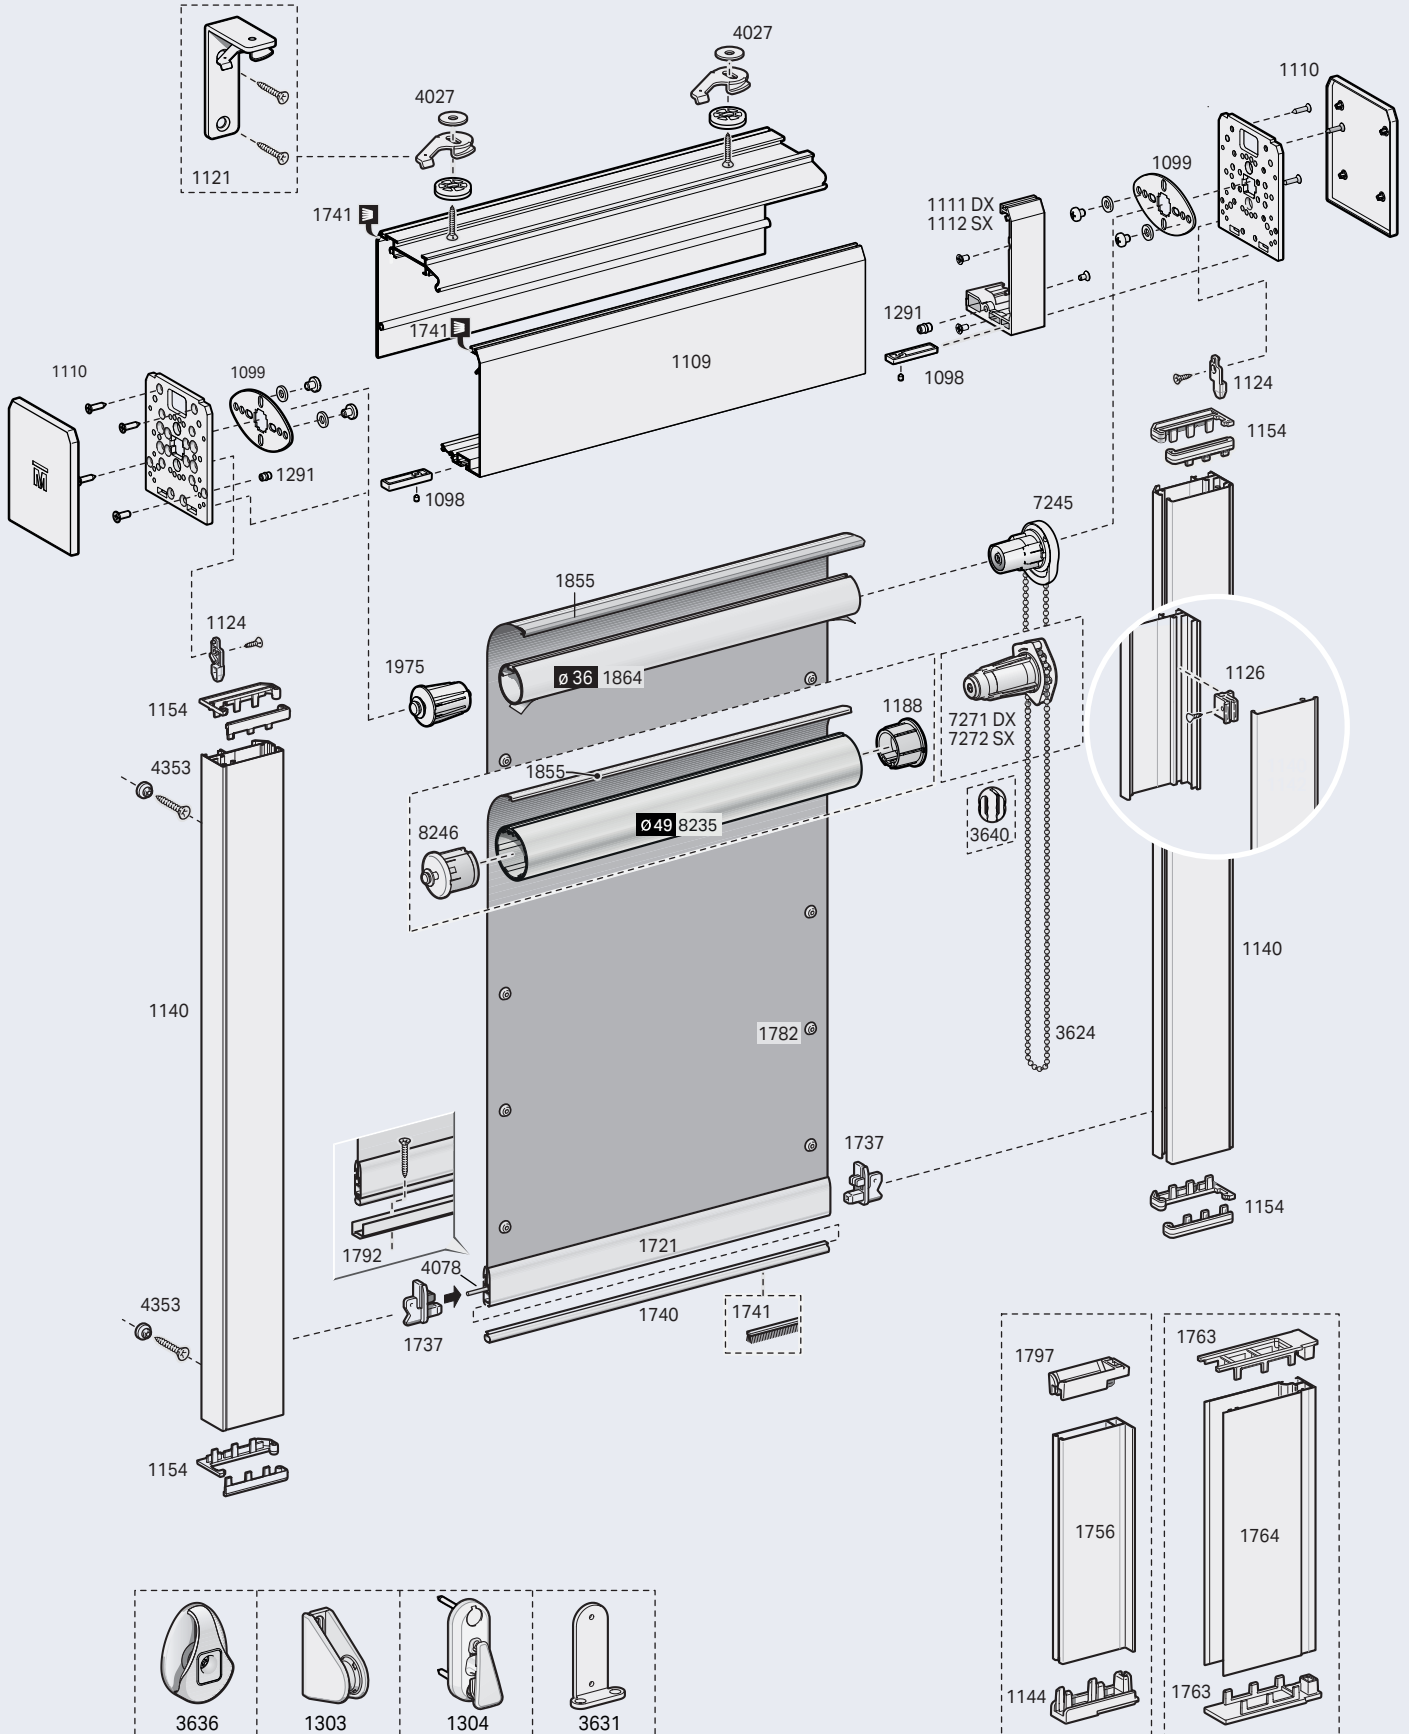

Topbox serie 200

7.3.49

TOPBOX 285 - Steel and Perlon wire side guides

TOPBOX 285 - Aluminium side guides

Topbox serie 200

7.3.51

TOPBOX 285 WPRO - Windproof aluminium side guides

7.3.52

Topbox serie 200

TOPBOX 2115 - Steel cables side guides

Topbox serie 200

7.3.53

TOPBOX 2115 - Aluminium side guides

Topbox serie 300

7.3.55

TOPBOX 385 - Steel wire side guides