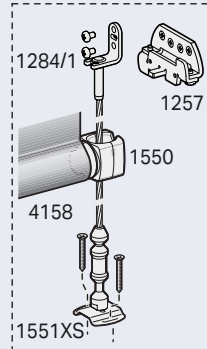

TOPBOX 485 WPRO - Windproof aluminium side guides

7.3.64

Topbox serie 400

TOPBOX 4115 - Steel wire side guides

TOPBOX 4115 - Aluminium side guides

7.3.66

Topbox serie 400

TOPBOX 4115 WPRO - Windproof aluminium side guides

Topbox serie 400

7.3.67

TOPBOX 4180 - Steel wire side guides

Topbox serie 400

TOPBOX 4180 WPRO - Windproof aluminium side guides

Topbox serie 500

7.3.69

TOPBOX 585 - Aluminium side guides