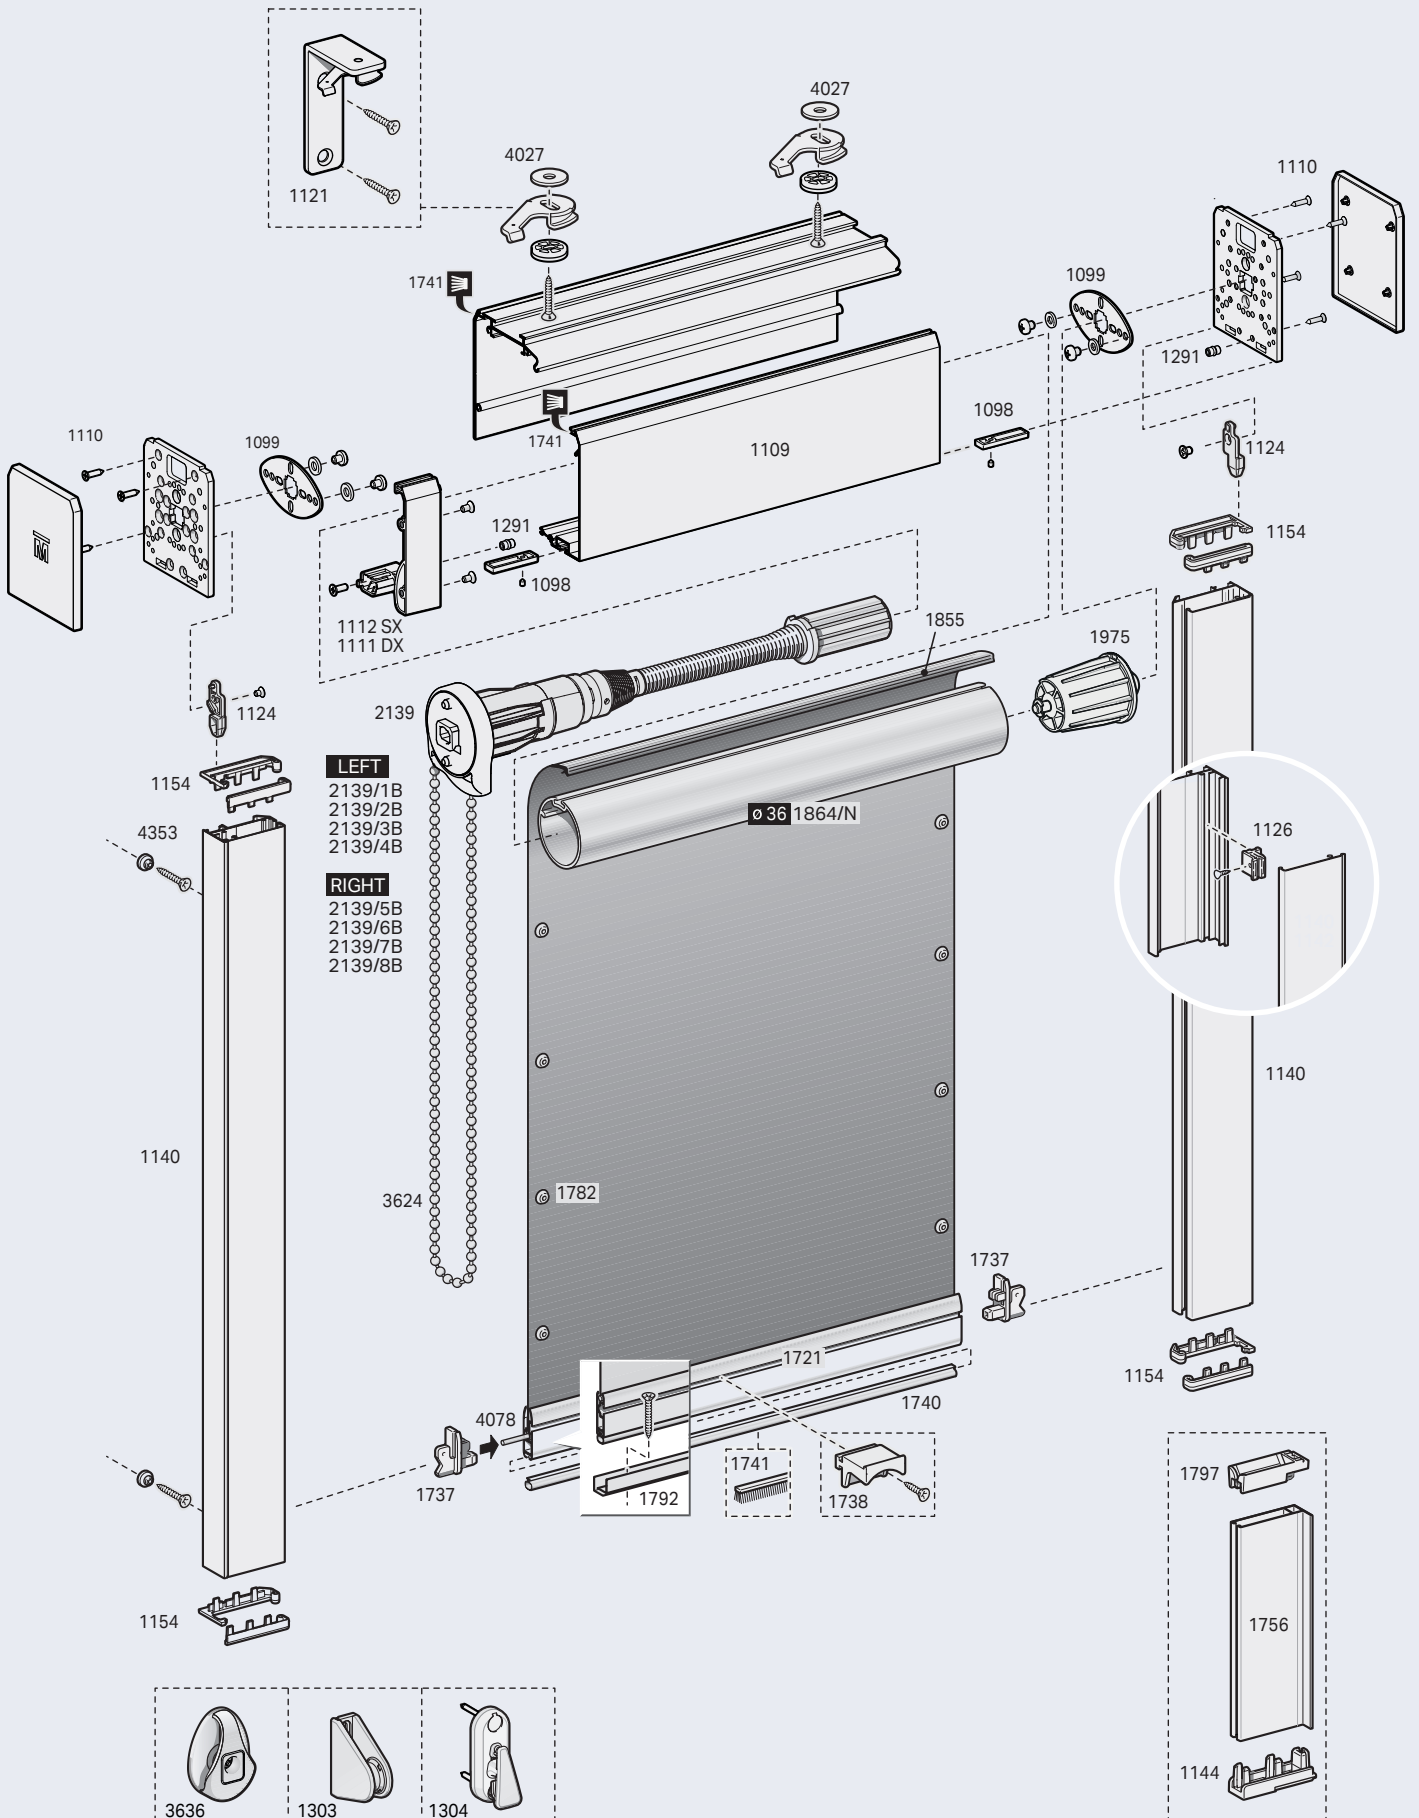

Topbox serie 400

7.3.67

TOPBOX 4180 - Steel wire side guides

Topbox serie 400

TOPBOX 4180 WPRO - Windproof aluminium side guides

Topbox serie 500

7.3.69

TOPBOX 585 - Aluminium side guides