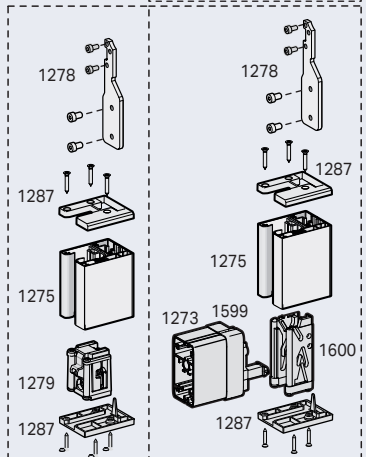

TOPBOX 485 WPRO - Windproof aluminium side guides

7.3.64

Topbox serie 400

TOPBOX 4115 - Steel wire side guides

TOPBOX 4115 - Aluminium side guides

7.3.66

Topbox serie 400

TOPBOX 4115 WPRO - Windproof aluminium side guides