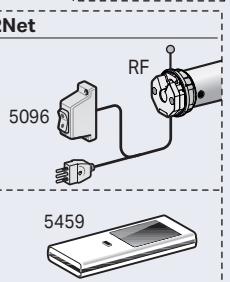

TOPBOX 3115 - Aluminium side guides

Topbox serie 400

7.3.61

TOPBOX 485 - Steel and Perlon wire side guides

Topbox serie 400

TOPBOX 485 - Aluminium side guides

Topbox serie 400

7.3.63