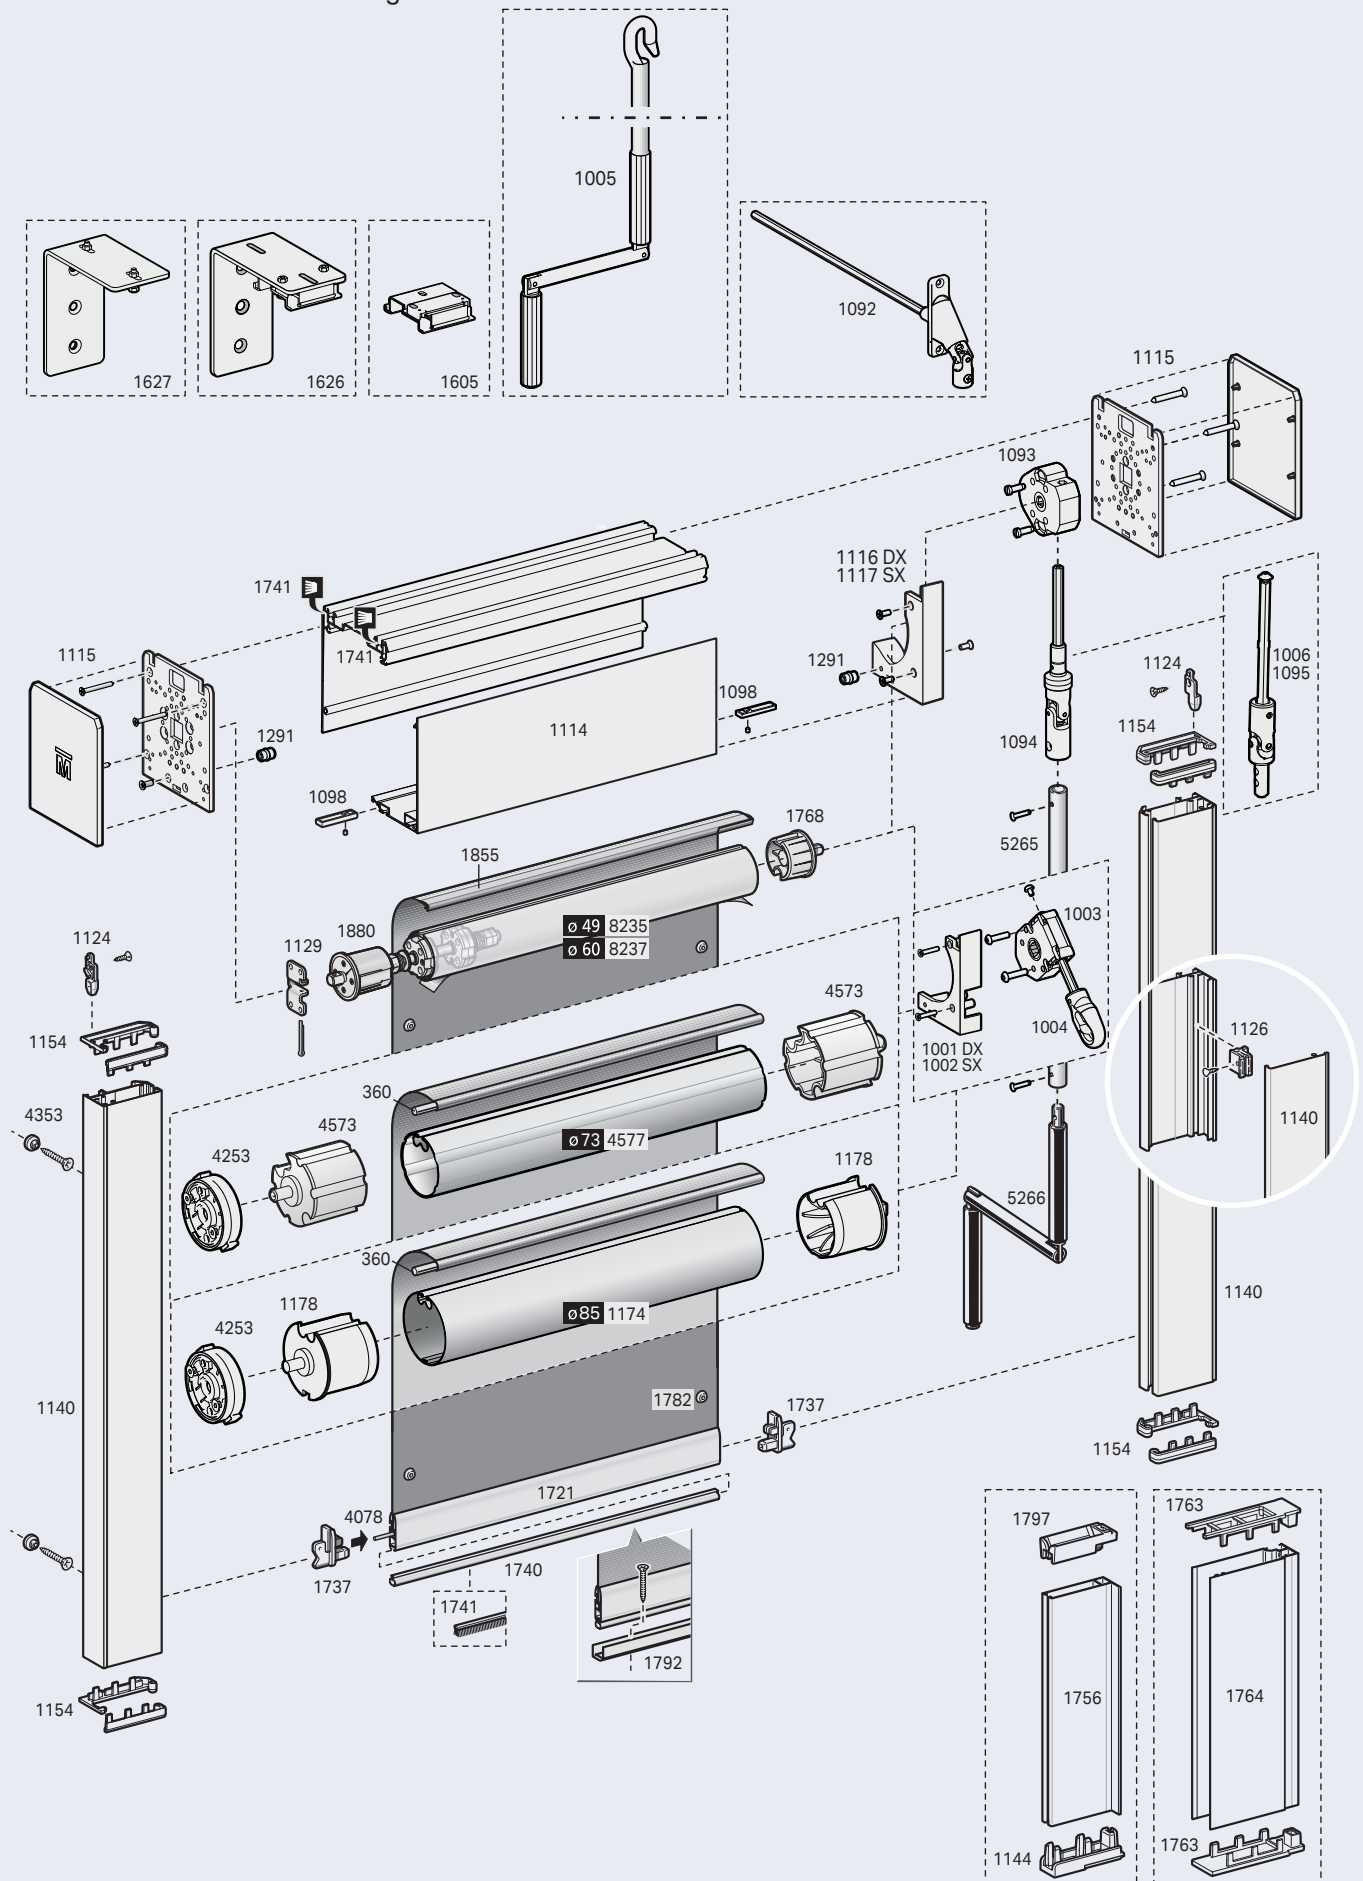

TOPBOX 3115 - Aluminium side guides