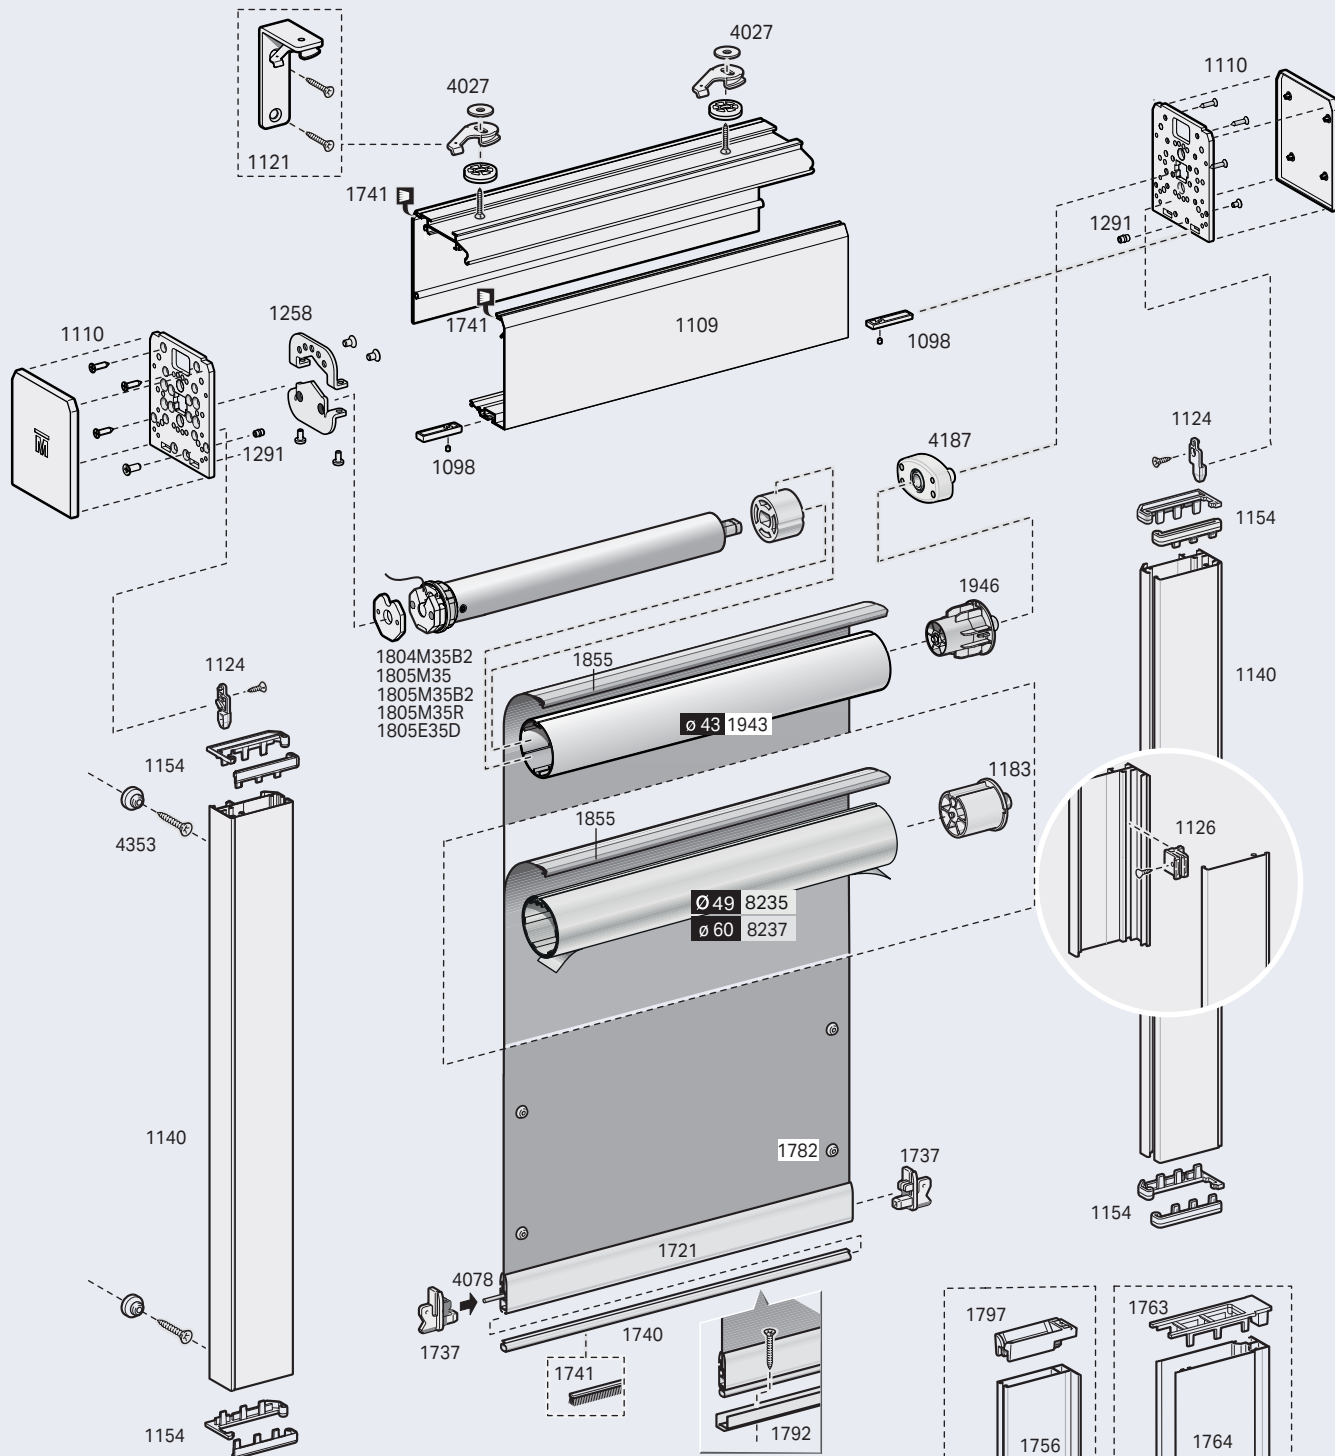

TOPBOX 3115 - Aluminium side guides

Topbox serie 400

7.3.61

TOPBOX 485 - Steel and Perlon wire side guides

Topbox serie 400

TOPBOX 485 - Aluminium side guides

Topbox serie 400

7.3.63