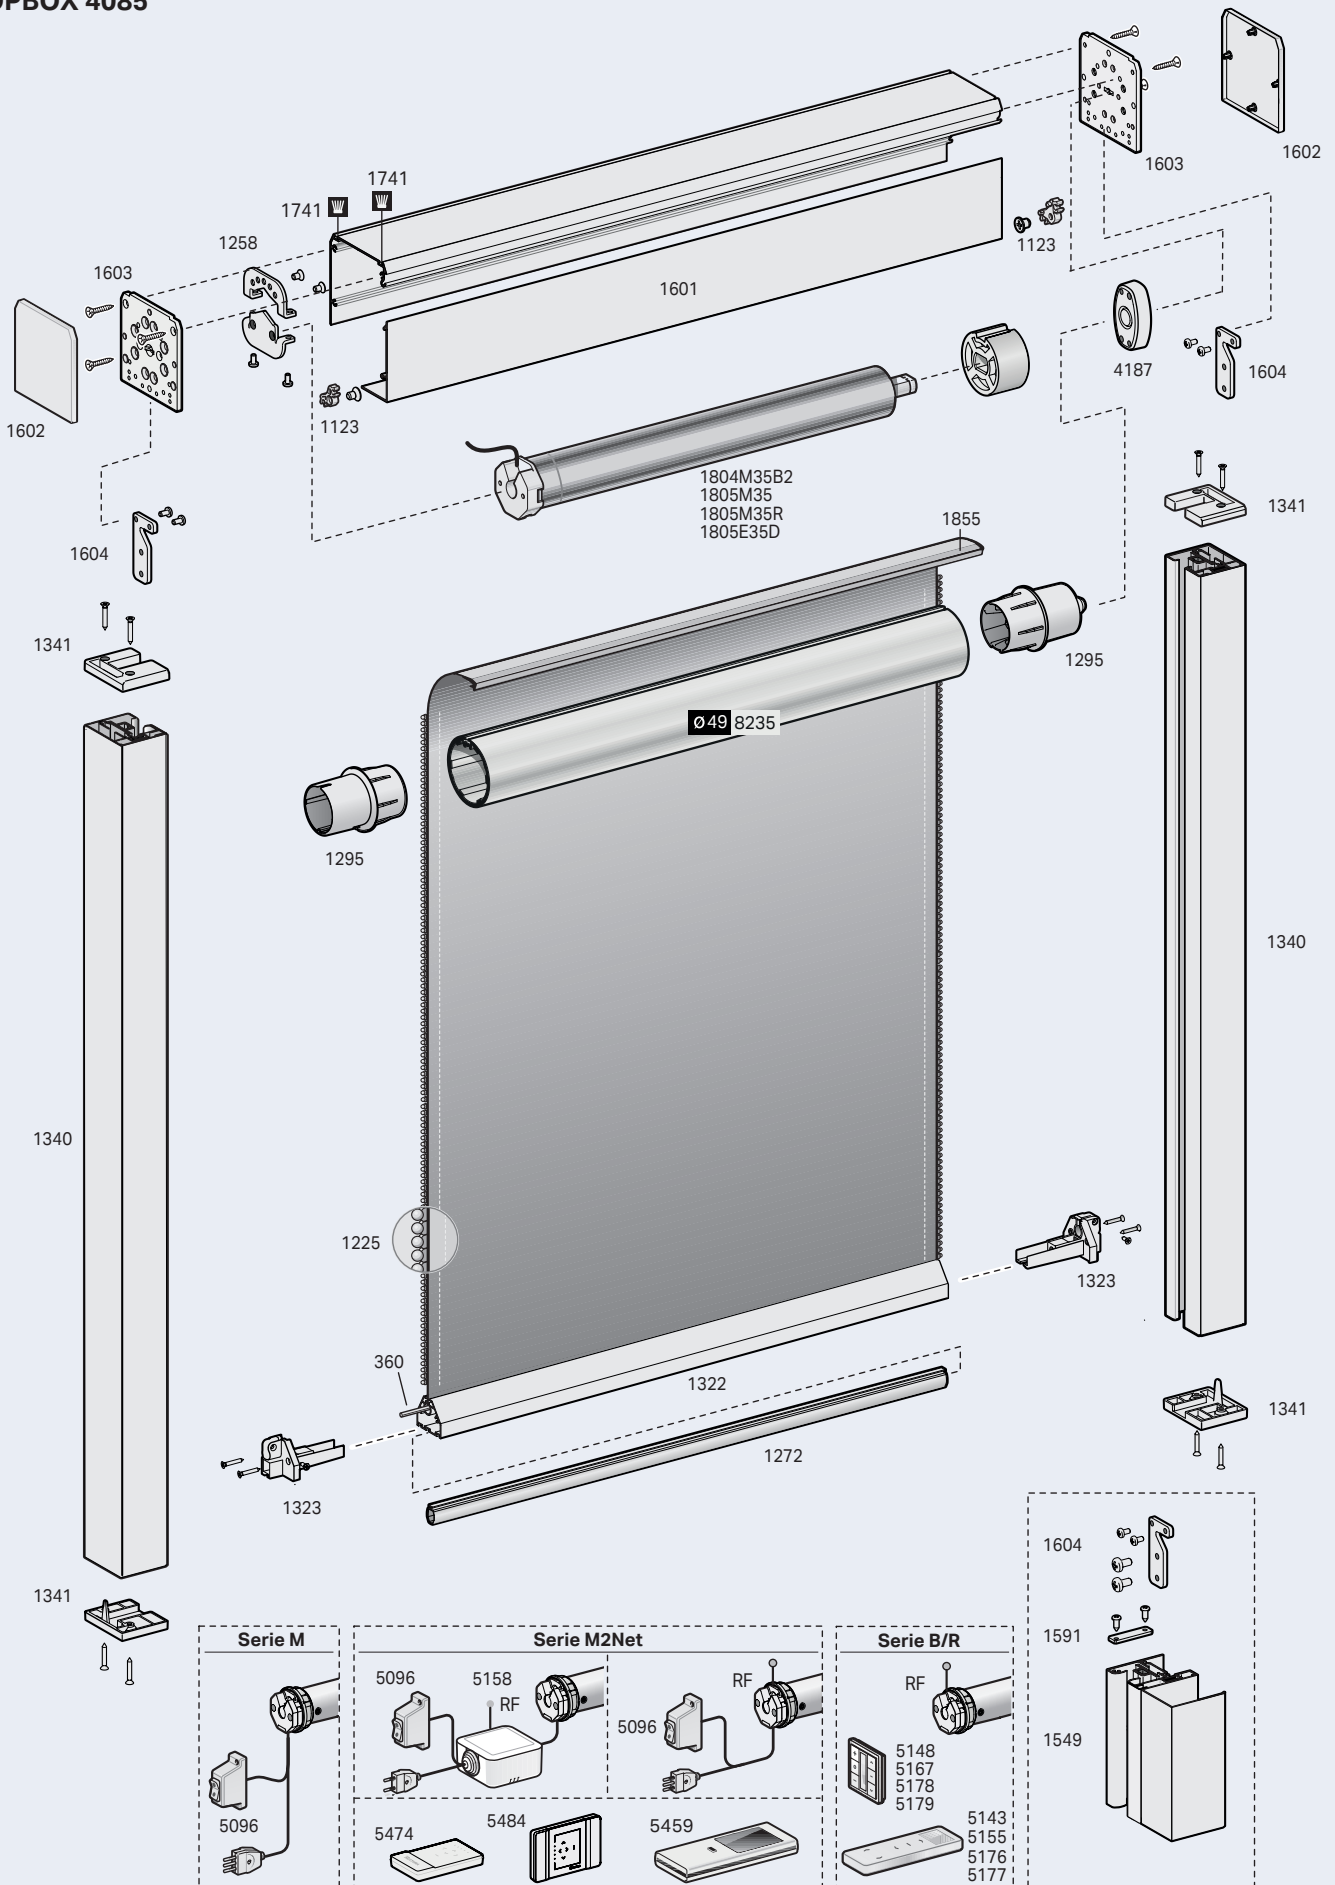

Topbox 4085 - 4100 - 4128

7.3.71

TOPBOX 4085