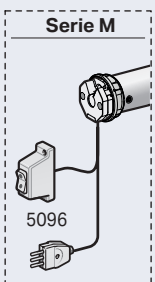

TOPBOX 3115 - Aluminium side guides

Topbox serie 400

7.3.61

TOPBOX 485 - Steel and Perlon wire side guides

Topbox serie 400

TOPBOX 485 - Aluminium side guides

Topbox serie 400

7.3.63

TOPBOX 485 WPRO - Windproof aluminium side guides

7.3.64

Topbox serie 400

TOPBOX 4115 - Steel wire side guides

TOPBOX 4115 - Aluminium side guides

7.3.66

Topbox serie 400

TOPBOX 4115 WPRO - Windproof aluminium side guides