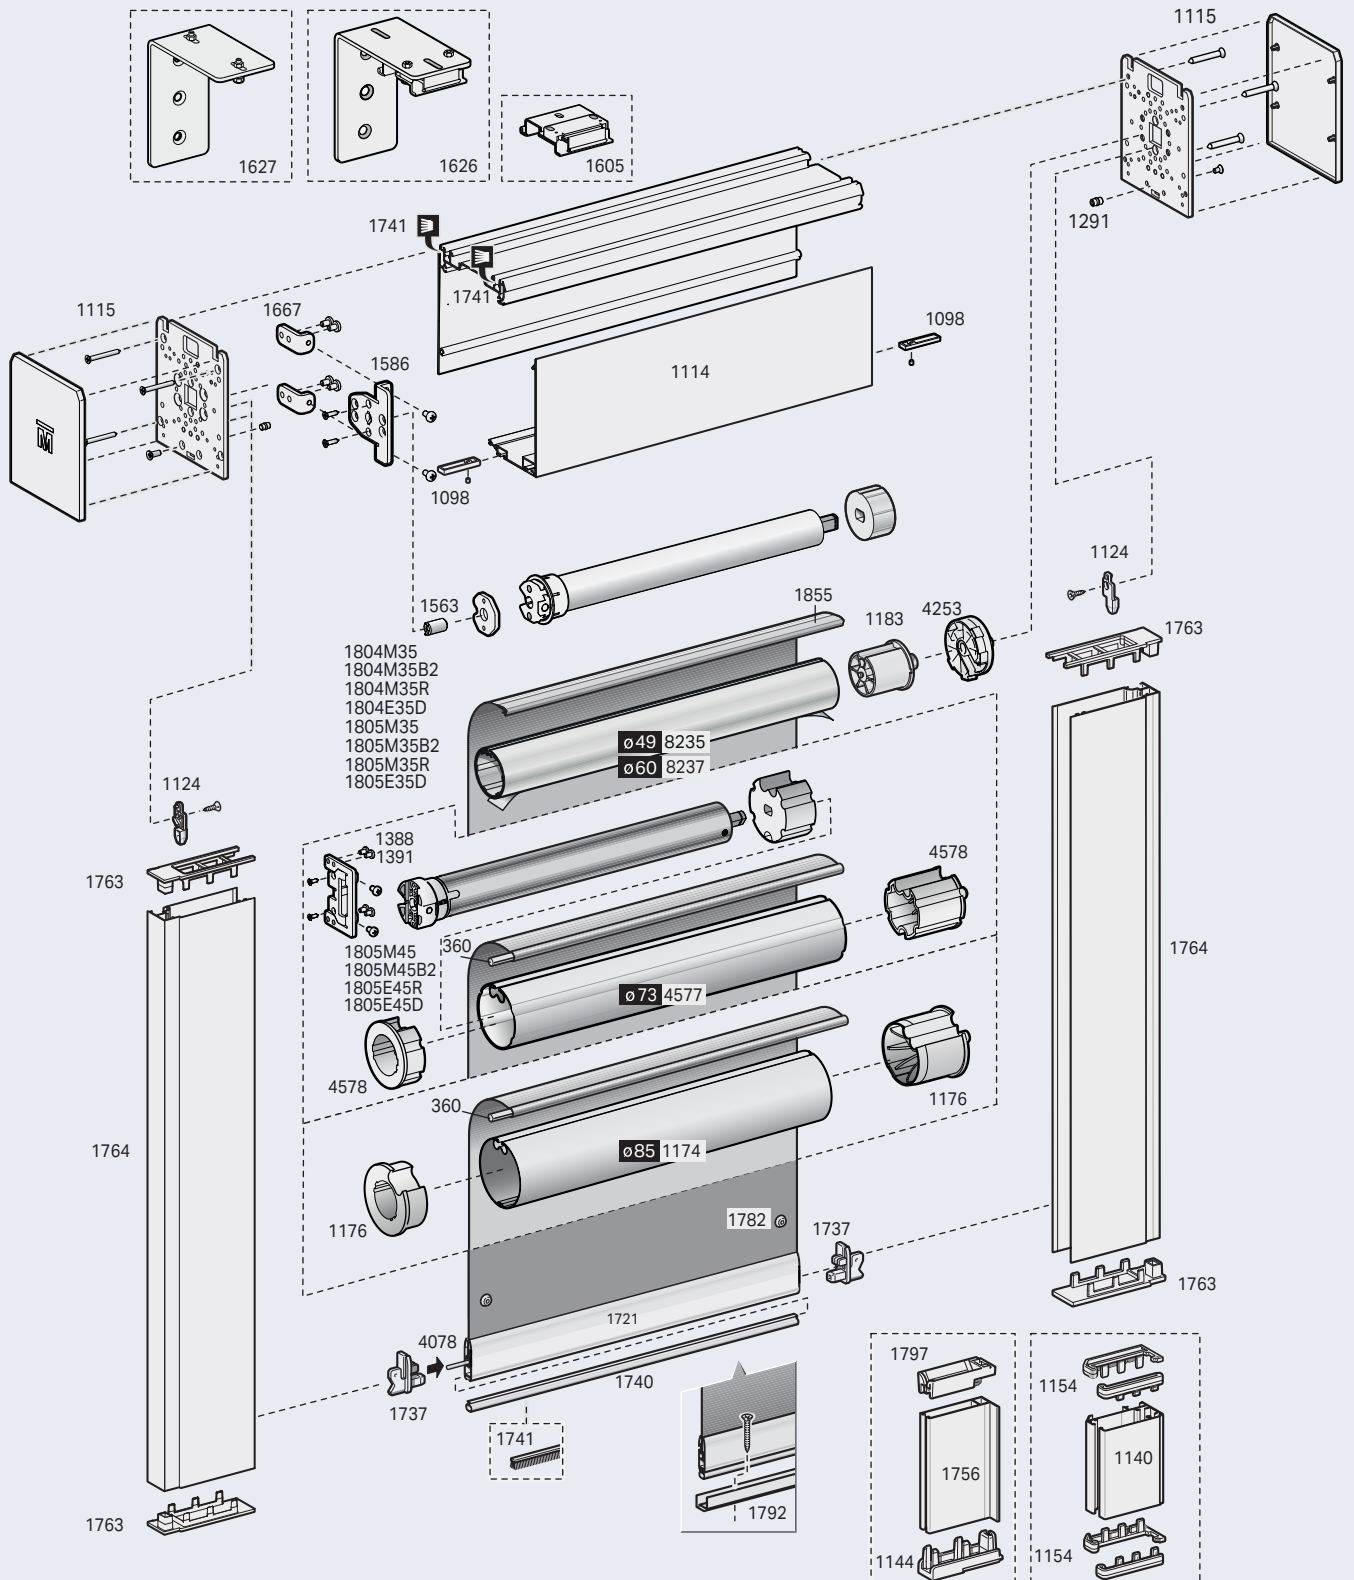

TOPBOX 485 WPRO - Windproof aluminium side guides

7.3.64

Topbox serie 400

TOPBOX 4115 - Steel wire side guides

TOPBOX 4115 - Aluminium side guides

7.3.66

Topbox serie 400

TOPBOX 4115 WPRO - Windproof aluminium side guides