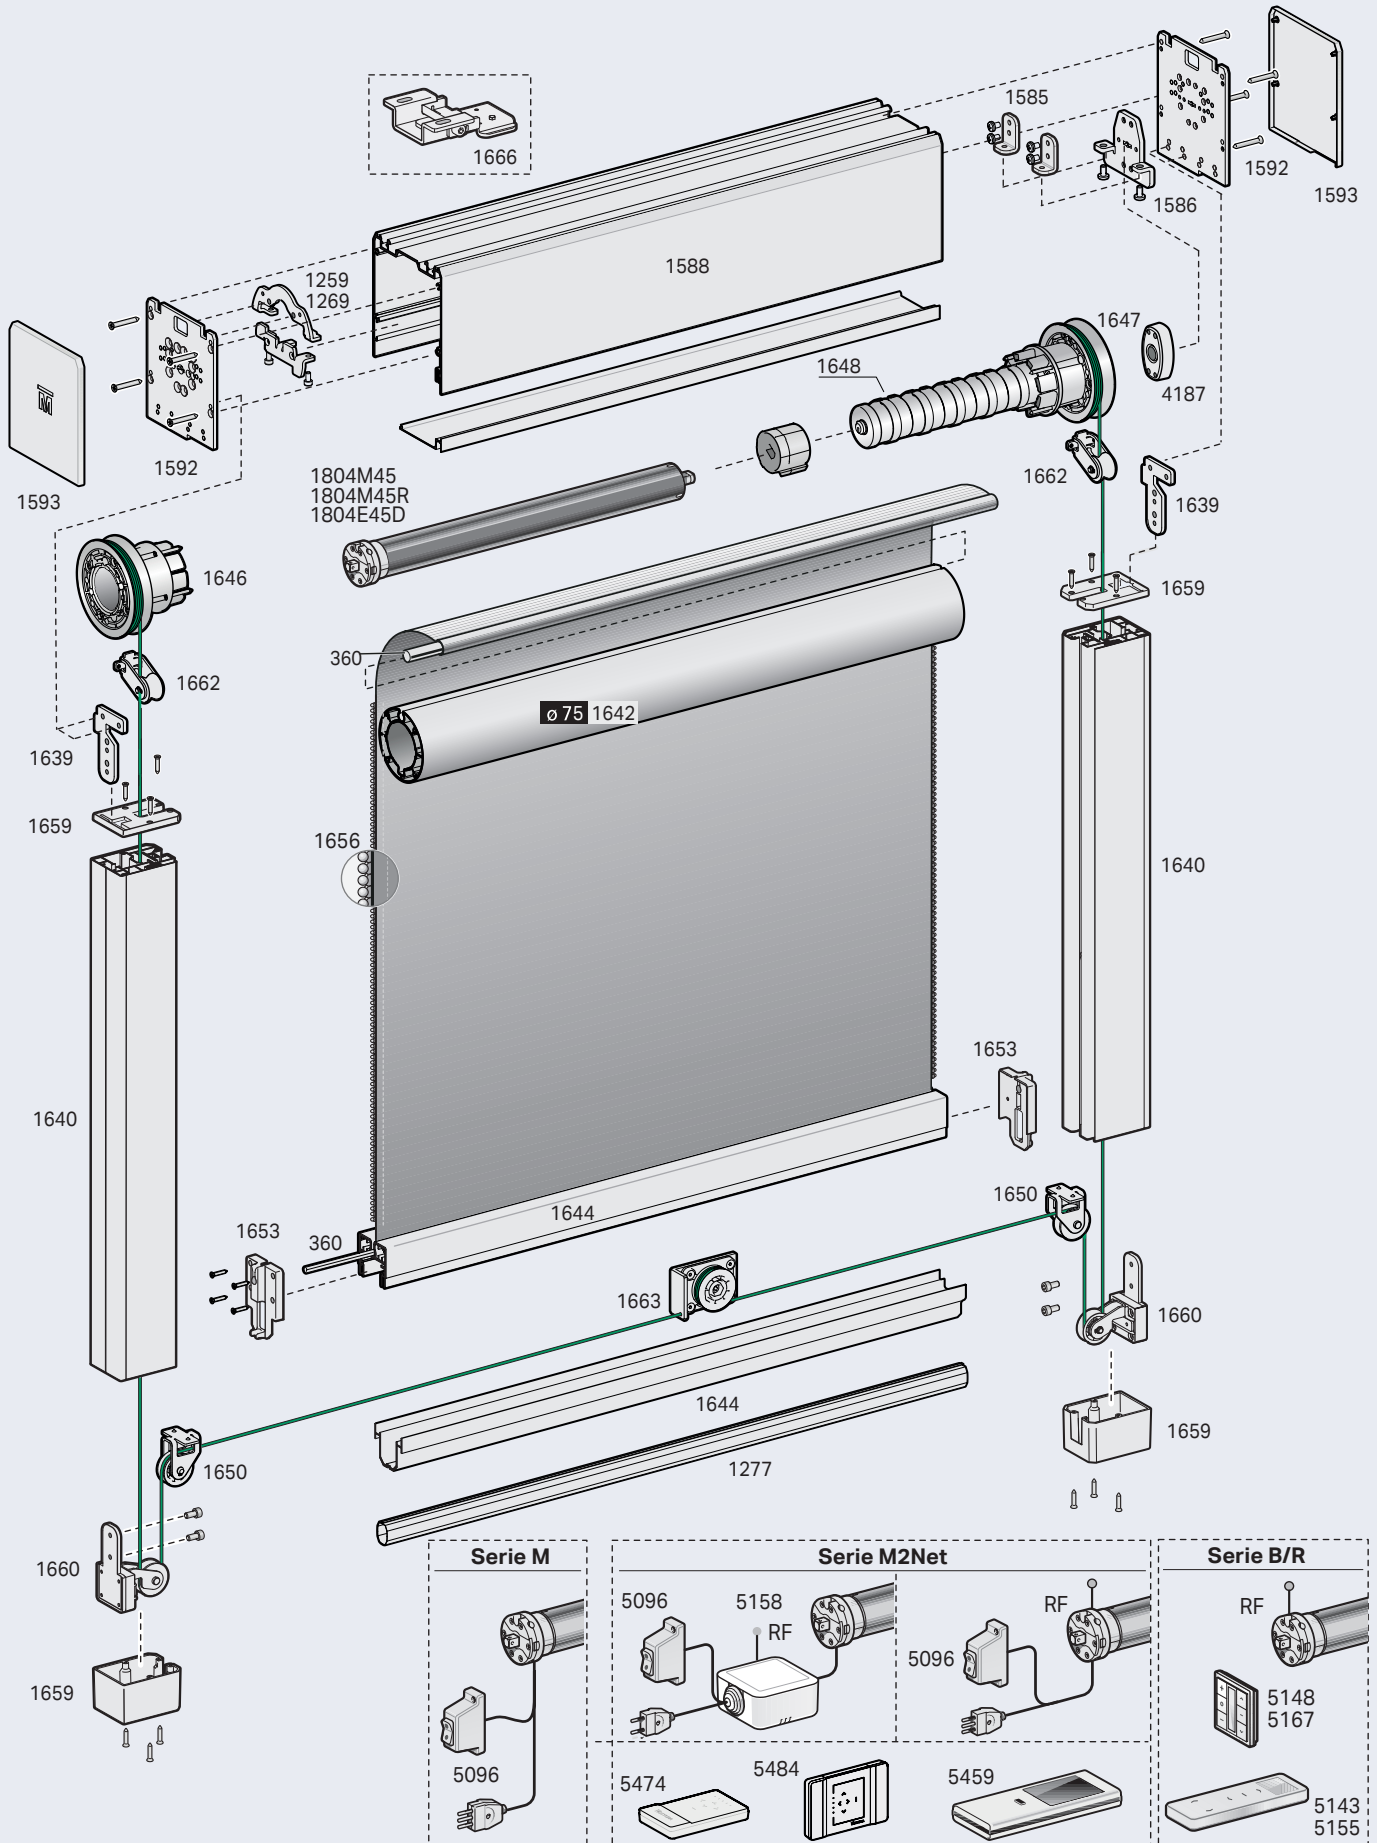

Topbox 4128 XPro

7.3.77

Aluminium side guides