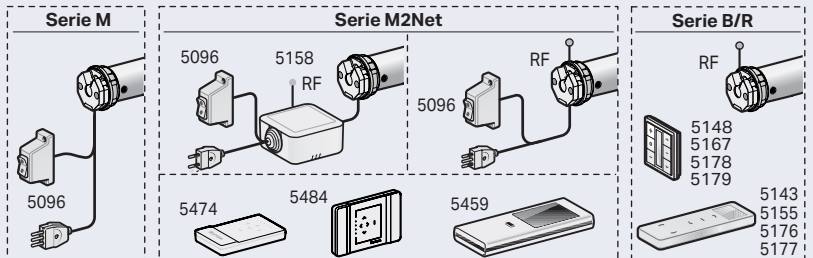

TOPBOX 485 WPRO - Windproof aluminium side guides

7.3.64

Topbox serie 400

TOPBOX 4115 - Steel wire side guides

TOPBOX 4115 - Aluminium side guides

7.3.66

Topbox serie 400

TOPBOX 4115 WPRO - Windproof aluminium side guides