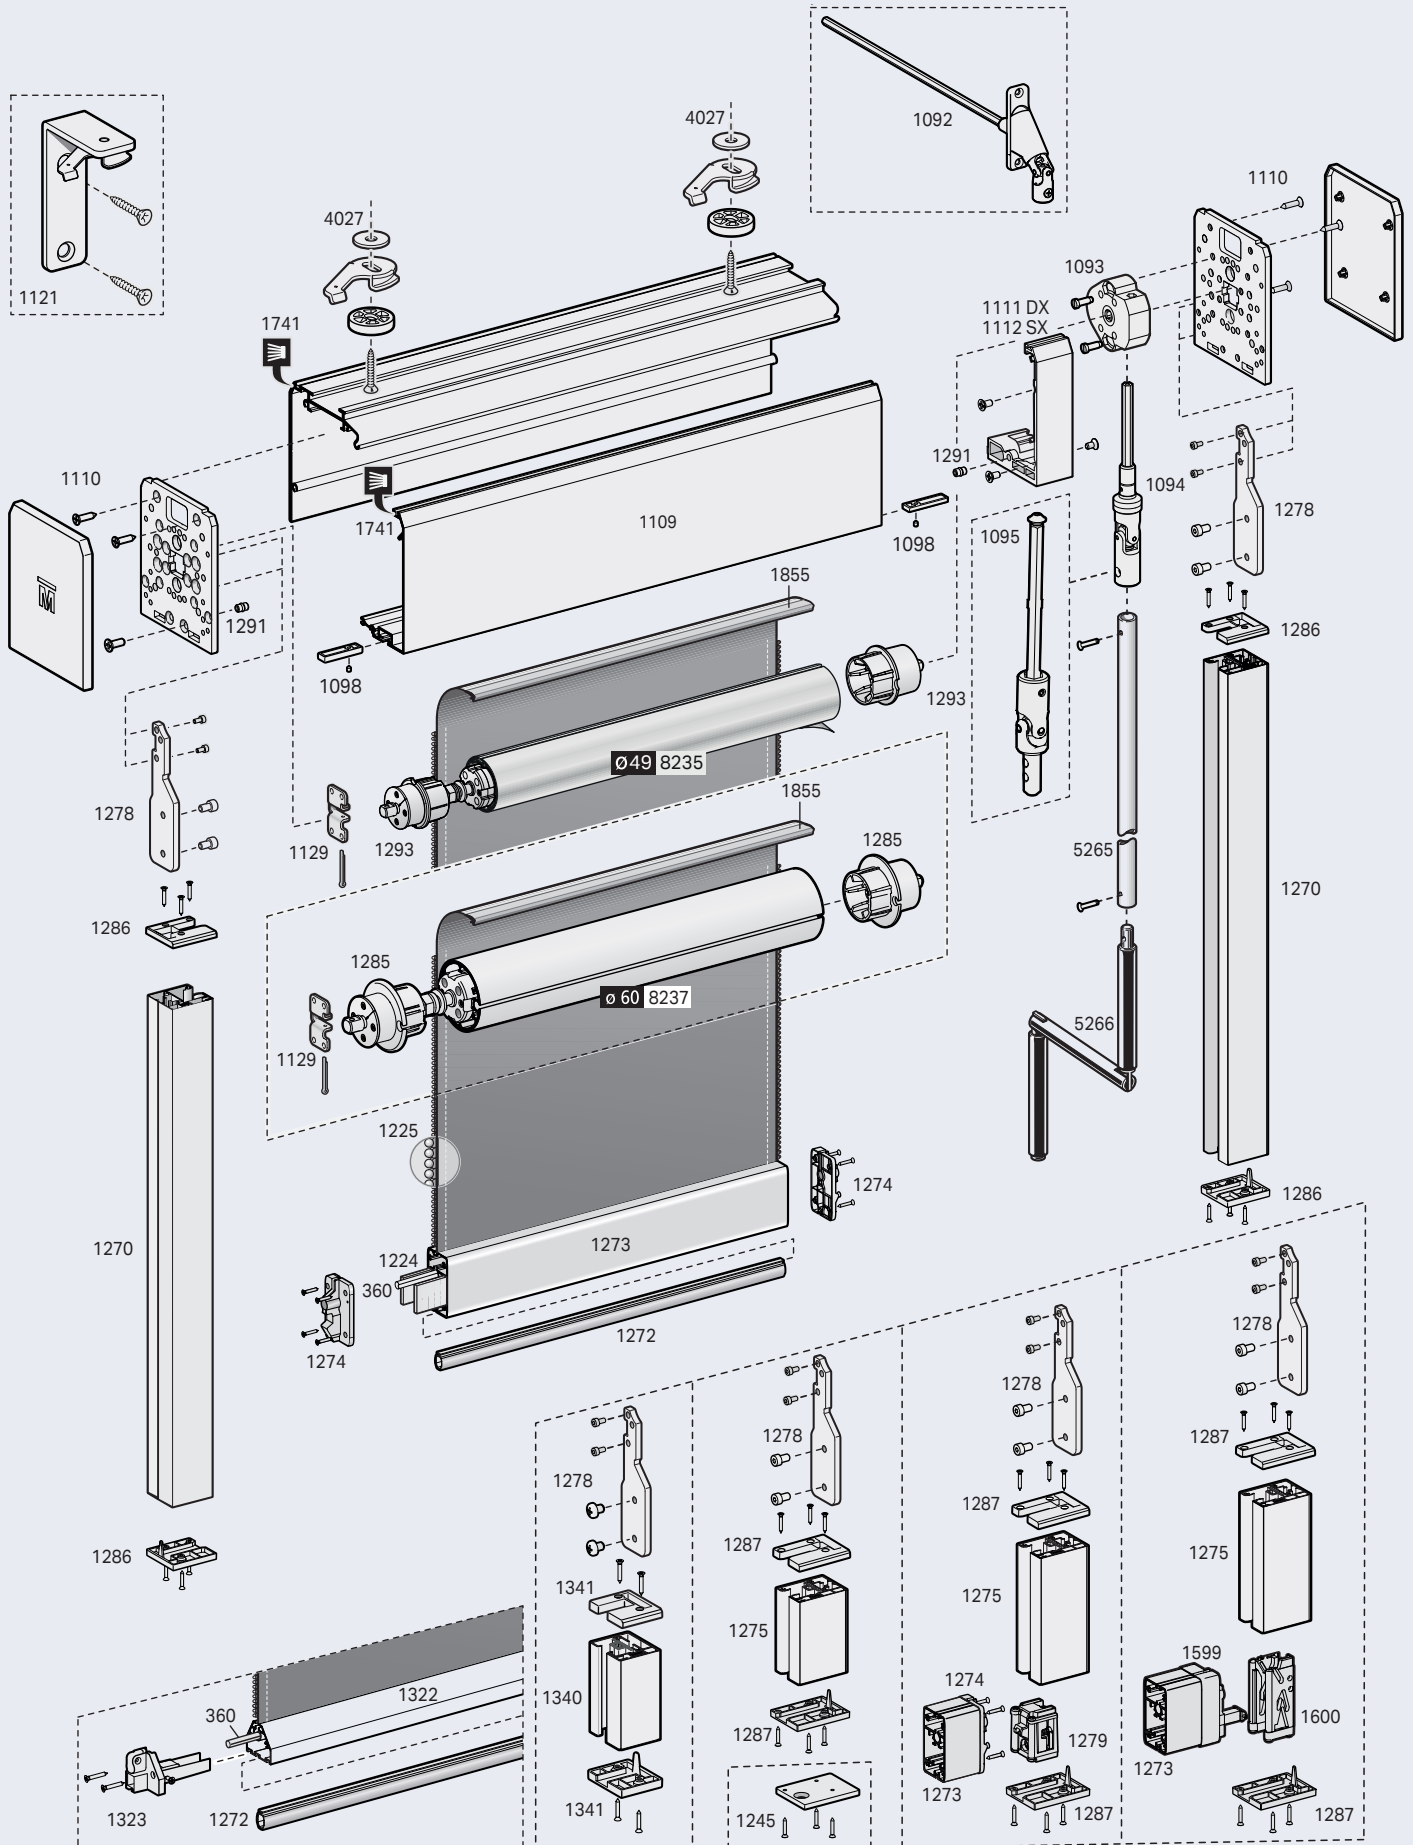

7.3.56

Topbox serie 300

TOPBOX 385 - Aluminium side guides

Topbox serie 300

TOPBOX 385 WPRO - Windproof aluminium side guides

7.3.58

Topbox serie 300

TOPBOX 3115 - Steel wire side guides