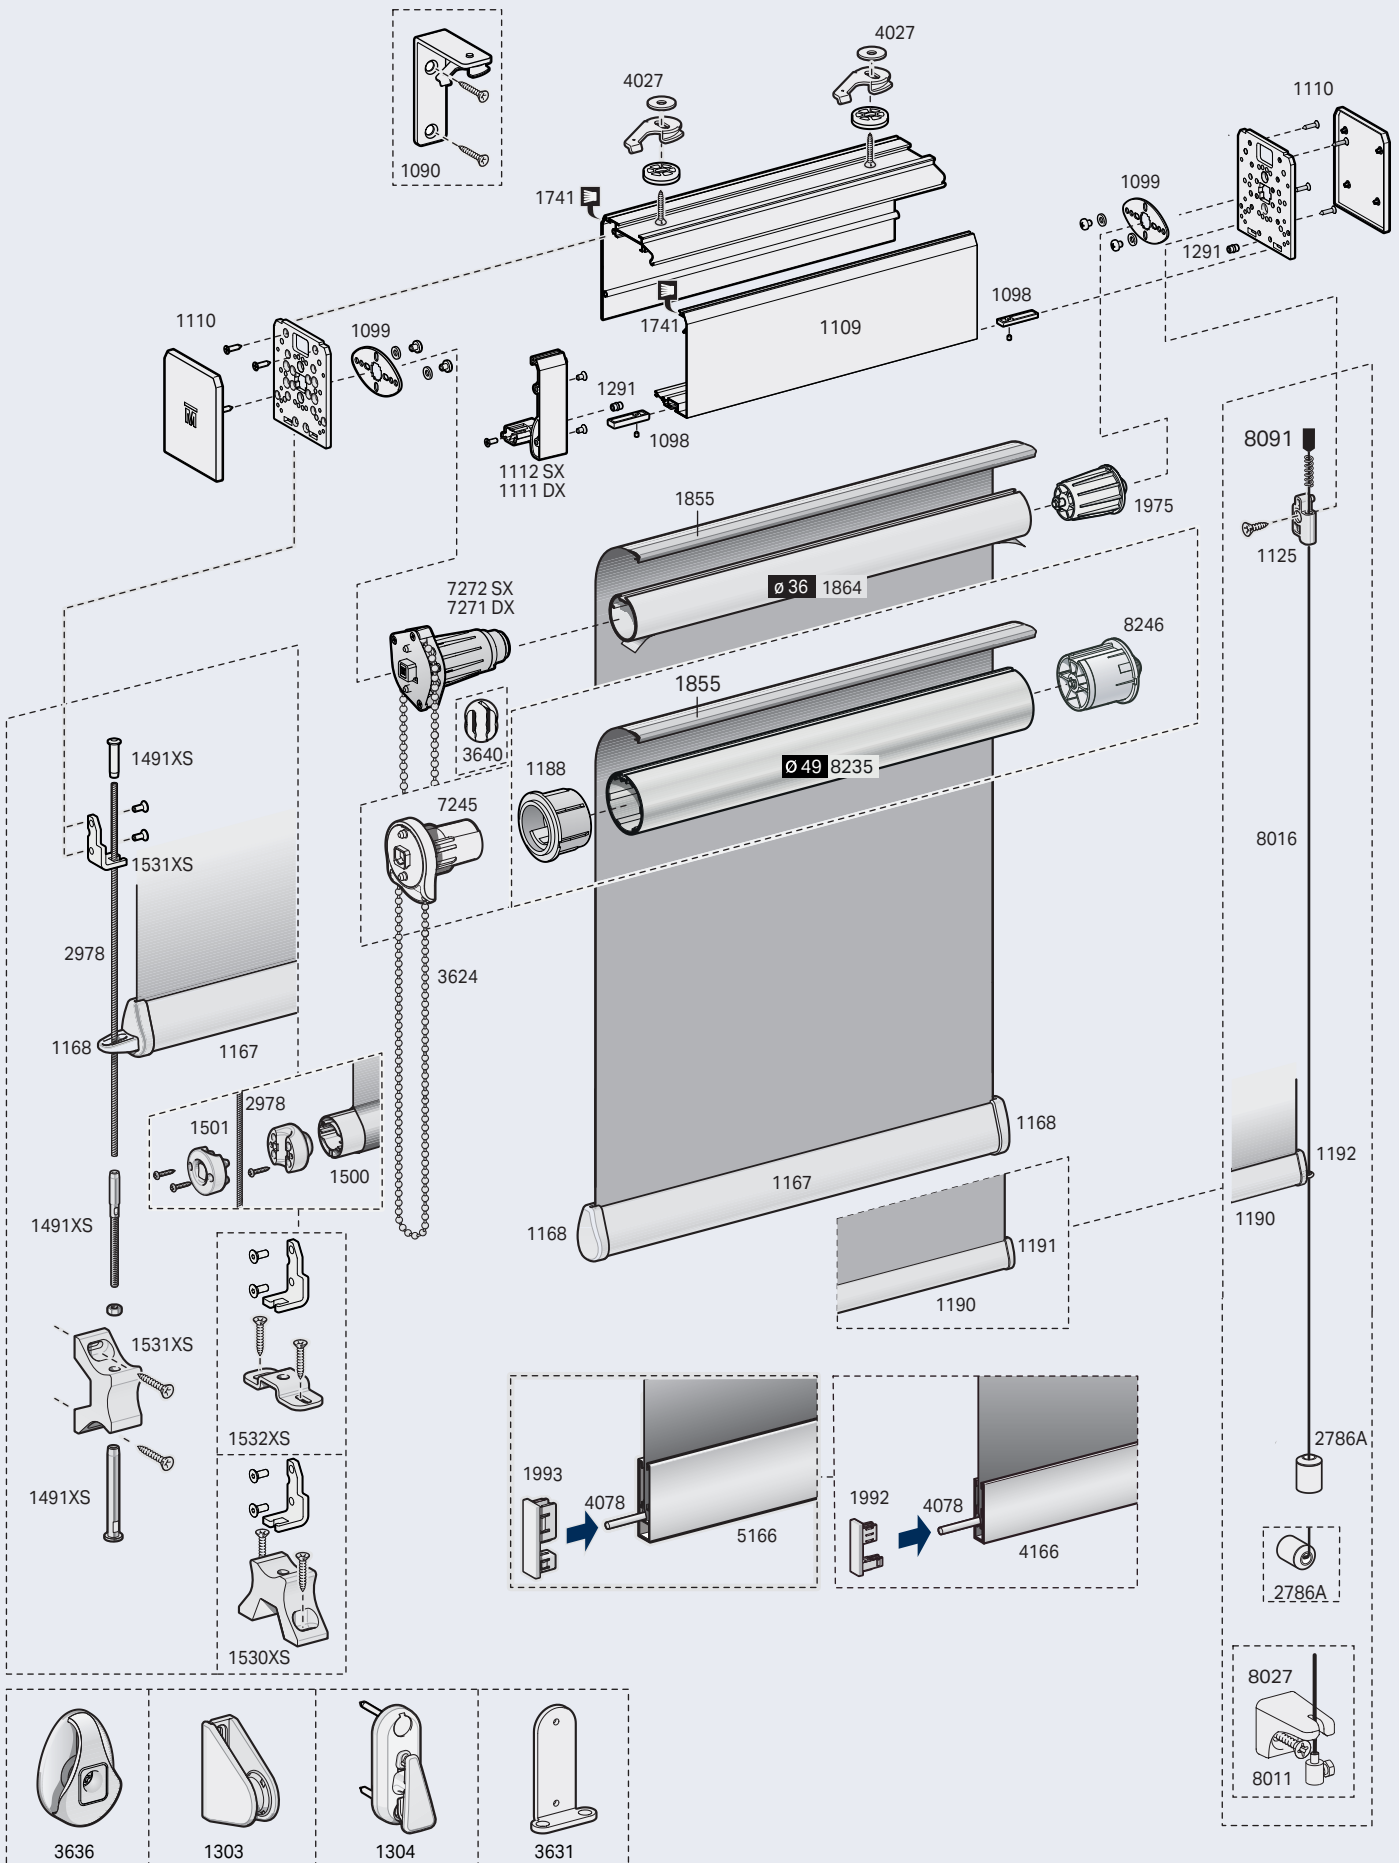

Topbox serie 200

7.3.49

TOPBOX 285 - Steel and Perlon wire side guides

TOPBOX 285 - Aluminium side guides

Topbox serie 200

7.3.51

TOPBOX 285 WPRO - Windproof aluminium side guides

7.3.52

Topbox serie 200

TOPBOX 2115 - Steel cables side guides

Topbox serie 200

7.3.53

TOPBOX 2115 - Aluminium side guides

Topbox serie 300

7.3.55

TOPBOX 385 - Steel wire side guides