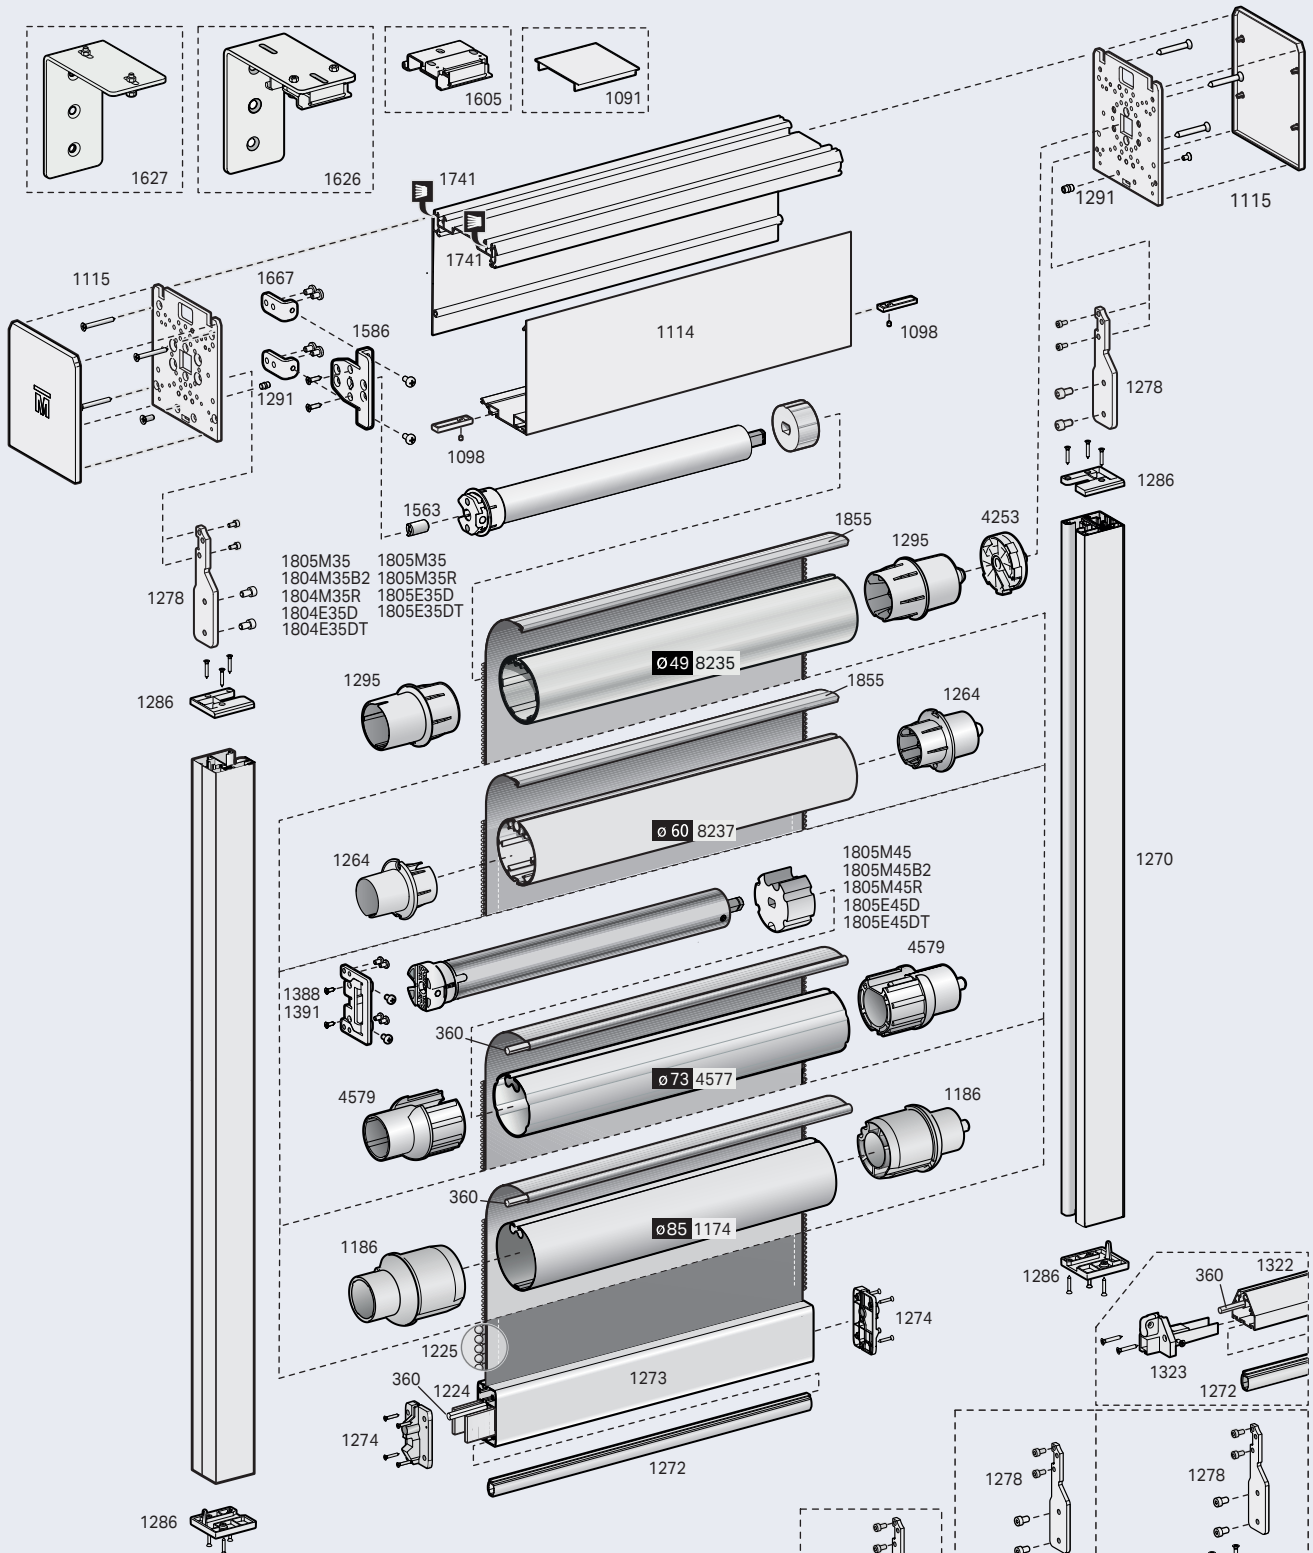

TOPBOX 485 WPRO - Windproof aluminium side guides

7.3.64

Topbox serie 400

TOPBOX 4115 - Steel wire side guides

TOPBOX 4115 - Aluminium side guides

7.3.66

Topbox serie 400

TOPBOX 4115 WPRO - Windproof aluminium side guides