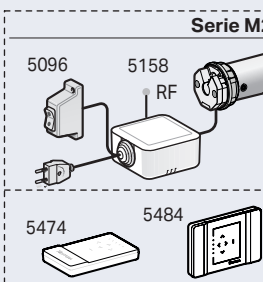

TOPBOX 3115 - Aluminium side guides

Topbox serie 400

7.3.61

TOPBOX 485 - Steel and Perlon wire side guides

Topbox serie 400

TOPBOX 485 - Aluminium side guides

Topbox serie 400

7.3.63