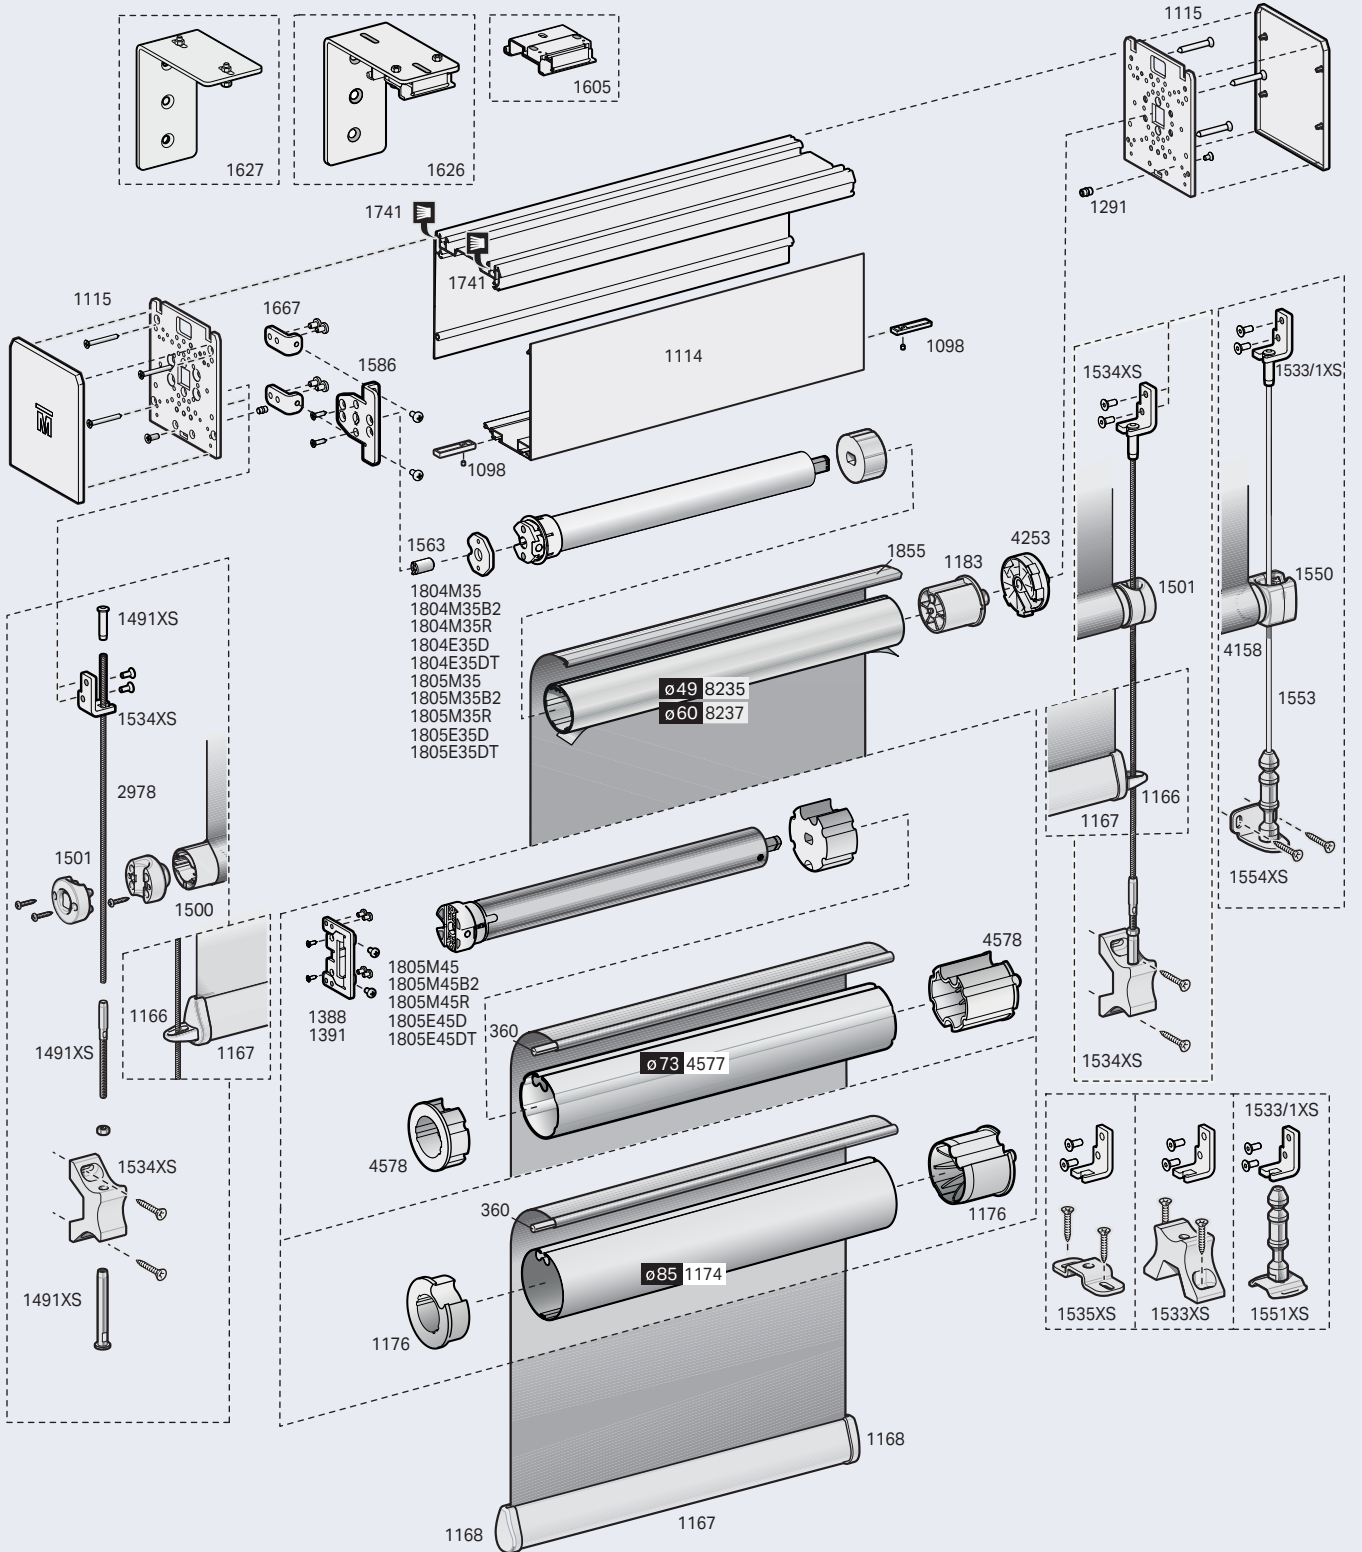

TOPBOX 485 WPRO - Windproof aluminium side guides

7.3.64

Topbox serie 400

TOPBOX 4115 - Steel wire side guides

TOPBOX 4115 - Aluminium side guides

7.3.66

Topbox serie 400

TOPBOX 4115 WPRO - Windproof aluminium side guides