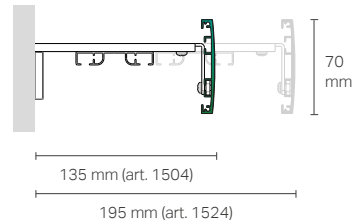

SOLUTIONS SOLUZIONI +

REGOLO + Sistema a doppio canale per tende arricciate

Double channel draped curtain system

Attacco a soffitto Ceiling mount

Attacco a parete Wall mount

REGOLO + Sistema per tende arricciate