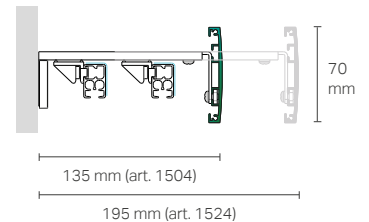

Draped curtain system

Attacco a soffitto Ceiling mount

Attacco a parete Wall mount

REGOLO + Doppio Sistema per tende arricciate

Double draped curtain system

Attacco a soffitto Ceiling mount

Attacco a parete Wall mount

REGOLO + Tenda verticale

Vertical blind

Attacco a soffitto Ceiling mount

Attacco a parete Wall mount

REGOLO + Sistema compatto per tende a pacchetto

Compact system for roman blinds

Attacco a soffitto Ceiling mount