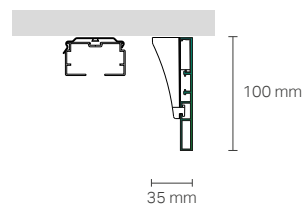

Attacco a soffitto Ceiling mount