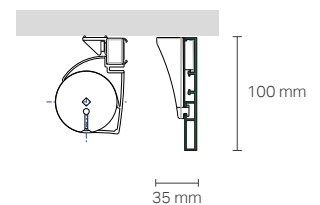

Draped curtain system

Attacco a soffitto Ceiling mount

Attacco a parete Wall mount

REGOLO + Doppio Sistema per tende arricciate

Double draped curtain system

Attacco a soffitto Ceiling mount

Attacco a parete Wall mount

REGOLO + Tenda verticale

Vertical blind

Attacco a soffitto Ceiling mount

Attacco a parete Wall mount

REGOLO + Sistema compatto per tende a pacchetto

Compact system for roman blinds

Attacco a soffitto Ceiling mount