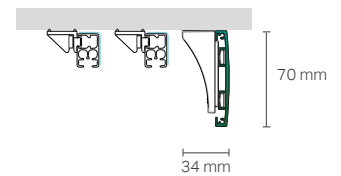

SOLUTIONS SOLUZIONI +

REGOLO + Sistema a doppio canale per tende arricciate

Double channel draped curtain system

Attacco a soffitto Ceiling mount

Attacco a parete Wall mount

REGOLO + Sistema per tende arricciate

Draped curtain system

Attacco a soffitto Ceiling mount

Attacco a parete Wall mount

REGOLO + Doppio Sistema per tende arricciate

Double draped curtain system

Attacco a soffitto Ceiling mount

Attacco a parete Wall mount

REGOLO + Tenda verticale

Vertical blind

Attacco a soffitto Ceiling mount

Attacco a parete Wall mount

REGOLO + Sistema compatto per tende a pacchetto

Compact system for roman blinds

Attacco a soffitto Ceiling mount