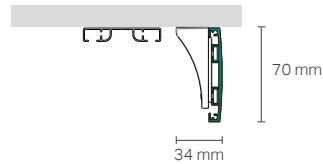

SOLUTIONS SOLUZIONI +

REGOLO + Sistema a doppio canale per tende arricciate

Double channel draped curtain system

Attacco a soffitto Ceiling mount

Attacco a parete Wall mount

REGOLO + Sistema per tende arricciate

Draped curtain system

Attacco a soffitto Ceiling mount

Attacco a parete Wall mount

REGOLO + Doppio Sistema per tende arricciate

Double draped curtain system

Attacco a soffitto Ceiling mount

Attacco a parete Wall mount