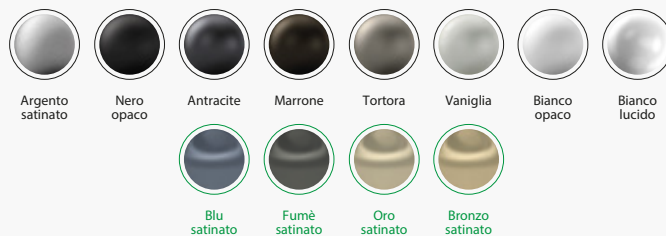

MOTTURA

REGOLO

la mantovana dal design
ELEGANTE & VERSATILE

Z316/1 Ediz. 5/2025

COLORI 2025

Oggi Regolo è disponibile in 12 colori

Today Regolo is available in 12 colors

mottura.com

SOLUTIONS SOLUZIONI +

REGOLO + Sistema a doppio canale per tende arricciate

Double channel draped curtain system

Attacco a soffitto Ceiling mount

Attacco a parete Wall mount

REGOLO + Sistema per tende arricciate