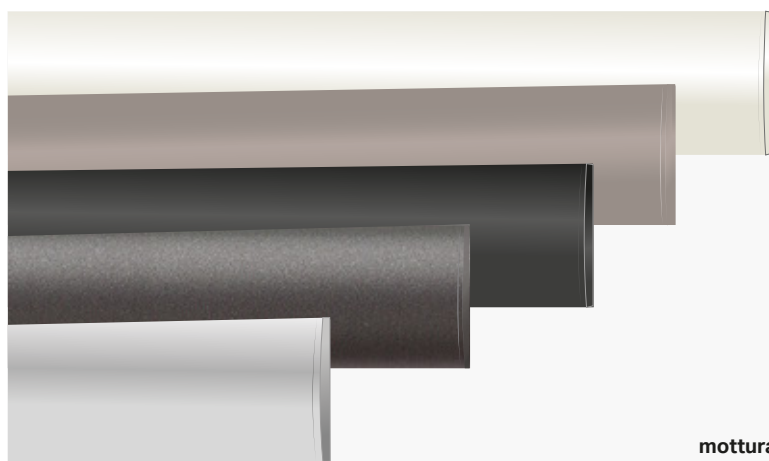

MOTTURA

REGOLO

la mantovana dal design
ELEGANTE & VERSATILE

Z316/1 Ediz. 5/2025

COLORI 2025

Oggi Regolo è disponibile in 12 colori

Today Regolo is available in 12 colors

mottura.com

SOLUTIONS SOLUZIONI +

REGOLO + Sistema a doppio canale per tende arricciate

Double channel draped curtain system

Attacco a soffitto Ceiling mount

Attacco a parete Wall mount

REGOLO + Sistema per tende arricciate

Draped curtain system

Attacco a soffitto Ceiling mount

Attacco a parete Wall mount

REGOLO + Doppio Sistema per tende arricciate

Double draped curtain system

Attacco a soffitto Ceiling mount

Attacco a parete Wall mount

REGOLO + Tenda verticale

Vertical blind

Attacco a soffitto Ceiling mount

Attacco a parete Wall mount

REGOLO + Sistema compatto per tende a pacchetto

Compact system for roman blinds

Attacco a soffitto Ceiling mount