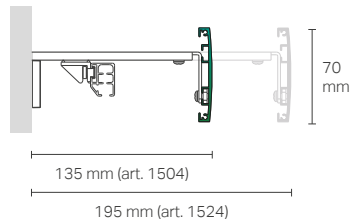

Attacco a parete Wall mount