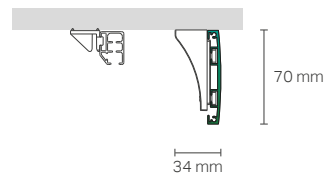

SOLUTIONS SOLUZIONI +

REGOLO + Sistema a doppio canale per tende arricciate

Double channel draped curtain system

Attacco a soffitto Ceiling mount

Attacco a parete Wall mount

REGOLO + Sistema per tende arricciate

Draped curtain system

Attacco a soffitto Ceiling mount

Attacco a parete Wall mount

REGOLO + Doppio Sistema per tende arricciate

Double draped curtain system

Attacco a soffitto Ceiling mount

Attacco a parete Wall mount