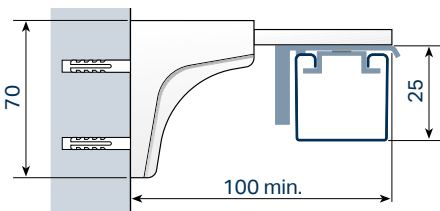

INGOMBRO ED INSTALLAZIONI / OVERALL DIMENSIONS AND INSTALLATIONS

16-25 mm	
H1	H2
100 cm	8 cm
200 cm	12 cm
300 cm	16 cm

50 mm INDOOR		
H1	H2	
	nastro / tape	scaletta corda
50 cm	11	10
100 cm	13	12
150 cm	18	17
200 cm	20	19
250 cm	22	21
300 cm	24	23
350 cm	26	25

50 mm OUTDOOR		
H1	H2	
	nastro / tape	scaletta corda
50 cm	8	7
100 cm	10	9
150 cm	15	14
200 cm	17	16
250 cm	19	18
300 cm	21	20
350 cm	23	22

16 mm - DIMENSIONI / DIMENSIONS

MAX AREA	6 m ²	6 m ²	6 m ²	5 m ²
L MAX	2800 mm	2800 mm	2800 mm	2800 mm
L MIN	260 mm	500 mm	500 mm	505 mm
H MAX	3000 mm	3000 mm	3000 mm	3000 mm
	DOPPIO COMANDO CORD/ROD CONTROL	A CATENELLA CHAIN OPERATING	AD ARGANELLO HANDLE	MOTORE 24VDC 24VDC MOTOR
				

25 mm - DIMENSIONI / DIMENSIONS

MAX AREA	6 m ²	6 m ²	6 m ²	5 m ²
L MAX	3000 mm	3000 mm	3000 mm	3000 mm
L MIN	260 mm	500 mm	500 mm	505 mm
H MAX	3000 mm	3000 mm	3000 mm	3000 mm
	DOPPIO COMANDO CORD/ROD CONTROL	A CATENELLA CHAIN OPERATING	AD ARGANELLO HANDLE	MOTORE 24VDC 24VDC MOTOR
				