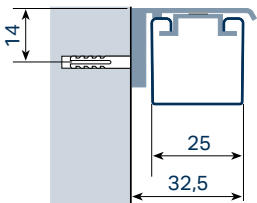

INGOMBRO ED INSTALLAZIONI / OVERALL DIMENSIONS AND INSTALLATIONS

16-25 mm	
H1	H2
100 cm	8 cm
200 cm	12 cm
300 cm	16 cm

50 mm INDOOR		
H1	H2	
	nastro / tape	scaletta corda
50 cm	11	10
100 cm	13	12
150 cm	18	17
200 cm	20	19
250 cm	22	21
300 cm	24	23
350 cm	26	25

50 mm OUTDOOR		
H1	H2	
	nastro / tape	scaletta corda
50 cm	8	7
100 cm	10	9
150 cm	15	14
200 cm	17	16
250 cm	19	18
300 cm	21	20
350 cm	23	22

16 mm - DIMENSIONI / DIMENSIONS

MAX AREA	6 m ²	6 m ²	6 m ²	5 m ²
L MAX	2800 mm	2800 mm	2800 mm	2800 mm
L MIN	260 mm	500 mm	500 mm	505 mm
H MAX	3000 mm	3000 mm	3000 mm	3000 mm
	DOPPIO COMANDO CORD/ROD CONTROL	A CATENELLA CHAIN OPERATING	AD ARGANELLO HANDLE	MOTORE 24VDC 24VDC MOTOR
				

25 mm - DIMENSIONI / DIMENSIONS

MAX AREA	6 m ²	6 m ²	6 m ²	5 m ²
L MAX	3000 mm	3000 mm	3000 mm	3000 mm
L MIN	260 mm	500 mm	500 mm	505 mm
H MAX	3000 mm	3000 mm	3000 mm	3000 mm
	DOPPIO COMANDO CORD/ROD CONTROL	A CATENELLA CHAIN OPERATING	AD ARGANELLO HANDLE	MOTORE 24VDC 24VDC MOTOR
				