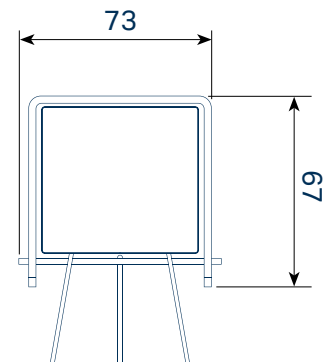

INGOMBRO ED INSTALLAZIONI / OVERALL DIMENSIONS AND INSTALLATIONS

16-25 mm	
H1	H2
100 cm	8 cm
200 cm	12 cm
300 cm	16 cm

50 mm INDOOR		
H1	H2	
	nastro / tape	scaletta corda
50 cm	11	10
100 cm	13	12
150 cm	18	17
200 cm	20	19
250 cm	22	21
300 cm	24	23
350 cm	26	25

50 mm OUTDOOR		
H1	H2	
	nastro / tape	scaletta corda
50 cm	8	7
100 cm	10	9
150 cm	15	14
200 cm	17	16
250 cm	19	18
300 cm	21	20
350 cm	23	22

16 mm - DIMENSIONI / DIMENSIONS

MAX AREA	6 m ²	6 m ²	6 m ²	5 m ²
L MAX	2800 mm	2800 mm	2800 mm	2800 mm
L MIN	260 mm	500 mm	500 mm	505 mm
H MAX	3000 mm	3000 mm	3000 mm	3000 mm
	DOPPIO COMANDO CORD/ROD CONTROL	A CATENELLA CHAIN OPERATING	AD ARGANELLO HANDLE	MOTORE 24VDC 24VDC MOTOR
				

25 mm - DIMENSIONI / DIMENSIONS

MAX AREA	6 m ²	6 m ²	6 m ²	5 m ²
L MAX	3000 mm	3000 mm	3000 mm	3000 mm
L MIN	260 mm	500 mm	500 mm	505 mm
H MAX	3000 mm	3000 mm	3000 mm	3000 mm
	DOPPIO COMANDO CORD/ROD CONTROL	A CATENELLA CHAIN OPERATING	AD ARGANELLO HANDLE	MOTORE 24VDC 24VDC MOTOR
				

50 mm INDOOR - DIMENSIONI / DIMENSIONS

L MAX	300 cm	300 cm	300 cm	300 cm
L MIN	30 cm	55 cm	66 cm	76 cm
H MAX	350 cm	350 cm	350 cm	350 cm
	A CORDA CORD CONTROL	A MOTORE MOTORIZED	A MOTORE RADIO MOTORIZED BY RADIO MOTOR	A MOTORE M2NET MOTORIZED BY M2NET MOTOR
				