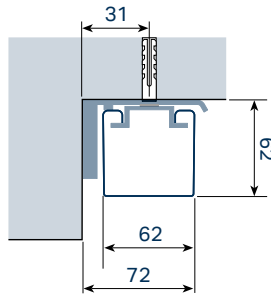

INGOMBRO ED INSTALLAZIONI / OVERALL DIMENSIONS AND INSTALLATIONS

16-25 mm	
H1	H2
100 cm	8 cm
200 cm	12 cm
300 cm	16 cm

50 mm INDOOR		
H1	H2	
	nastro / tape	scaletta corda
50 cm	11	10
100 cm	13	12
150 cm	18	17
200 cm	20	19
250 cm	22	21
300 cm	24	23
350 cm	26	25

50 mm OUTDOOR		
H1	H2	
	nastro / tape	scaletta corda
50 cm	8	7
100 cm	10	9
150 cm	15	14
200 cm	17	16
250 cm	19	18
300 cm	21	20
350 cm	23	22

16 mm - DIMENSIONI / DIMENSIONS

MAX AREA	6 m ²	6 m ²	6 m ²	5 m ²
L MAX	2800 mm	2800 mm	2800 mm	2800 mm
L MIN	260 mm	500 mm	500 mm	505 mm
H MAX	3000 mm	3000 mm	3000 mm	3000 mm
	DOPPIO COMANDO CORD/ROD CONTROL	A CATENELLA CHAIN OPERATING	AD ARGANELLO HANDLE	MOTORE 24VDC 24VDC MOTOR
				

25 mm - DIMENSIONI / DIMENSIONS

MAX AREA	6 m ²	6 m ²	6 m ²	5 m ²
L MAX	3000 mm	3000 mm	3000 mm	3000 mm
L MIN	260 mm	500 mm	500 mm	505 mm
H MAX	3000 mm	3000 mm	3000 mm	3000 mm
	DOPPIO COMANDO CORD/ROD CONTROL	A CATENELLA CHAIN OPERATING	AD ARGANELLO HANDLE	MOTORE 24VDC 24VDC MOTOR
				

50 mm INDOOR - DIMENSIONI / DIMENSIONS

L MAX	300 cm	300 cm	300 cm	300 cm
L MIN	30 cm	55 cm	66 cm	76 cm
H MAX	350 cm	350 cm	350 cm	350 cm
	A CORDA CORD CONTROL	A MOTORE MOTORIZED	A MOTORE RADIO MOTORIZED BY RADIO MOTOR	A MOTORE M2NET MOTORIZED BY M2NET MOTOR
				