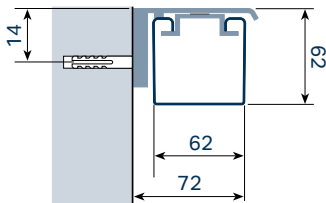

INGOMBRO ED INSTALLAZIONI / OVERALL DIMENSIONS AND INSTALLATIONS

16-25 mm	
H1	H2
100 cm	8 cm
200 cm	12 cm
300 cm	16 cm

50 mm INDOOR		
H1	H2	
	nastro / tape	scaletta corda
50 cm	11	10
100 cm	13	12
150 cm	18	17
200 cm	20	19
250 cm	22	21
300 cm	24	23
350 cm	26	25

50 mm OUTDOOR		
H1	H2	
	nastro / tape	scaletta corda
50 cm	8	7
100 cm	10	9
150 cm	15	14
200 cm	17	16
250 cm	19	18
300 cm	21	20
350 cm	23	22

16 mm - DIMENSIONI / DIMENSIONS

MAX AREA	6 m ²	6 m ²	6 m ²	5 m ²
L MAX	2800 mm	2800 mm	2800 mm	2800 mm
L MIN	260 mm	500 mm	500 mm	505 mm
H MAX	3000 mm	3000 mm	3000 mm	3000 mm
	DOPPIO COMANDO CORD/ROD CONTROL	A CATENELLA CHAIN OPERATING	AD ARGANELLO HANDLE	MOTORE 24VDC 24VDC MOTOR
				

25 mm - DIMENSIONI / DIMENSIONS

MAX AREA	6 m ²	6 m ²	6 m ²	5 m ²
L MAX	3000 mm	3000 mm	3000 mm	3000 mm
L MIN	260 mm	500 mm	500 mm	505 mm
H MAX	3000 mm	3000 mm	3000 mm	3000 mm
	DOPPIO COMANDO CORD/ROD CONTROL	A CATENELLA CHAIN OPERATING	AD ARGANELLO HANDLE	MOTORE 24VDC 24VDC MOTOR
				