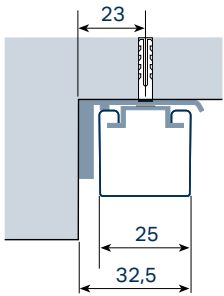

INGOMBRO ED INSTALLAZIONI / OVERALL DIMENSIONS AND INSTALLATIONS

16-25 mm	
H1	H2
100 cm	8 cm
200 cm	12 cm
300 cm	16 cm

50 mm INDOOR		
H1	H2	
	nastro / tape	scaletta corda
50 cm	11	10
100 cm	13	12
150 cm	18	17
200 cm	20	19
250 cm	22	21
300 cm	24	23
350 cm	26	25

50 mm OUTDOOR		
H1	H2	
	nastro / tape	scaletta corda
50 cm	8	7
100 cm	10	9
150 cm	15	14
200 cm	17	16
250 cm	19	18
300 cm	21	20
350 cm	23	22

16 mm - DIMENSIONI / DIMENSIONS

MAX AREA	6 m ²	6 m ²	6 m ²	5 m ²
L MAX	2800 mm	2800 mm	2800 mm	2800 mm
L MIN	260 mm	500 mm	500 mm	505 mm
H MAX	3000 mm	3000 mm	3000 mm	3000 mm
	DOPPIO COMANDO CORD/ROD CONTROL	A CATENELLA CHAIN OPERATING	AD ARGANELLO HANDLE	MOTORE 24VDC 24VDC MOTOR
				

25 mm - DIMENSIONI / DIMENSIONS

MAX AREA	6 m ²	6 m ²	6 m ²	5 m ²
L MAX	3000 mm	3000 mm	3000 mm	3000 mm
L MIN	260 mm	500 mm	500 mm	505 mm
H MAX	3000 mm	3000 mm	3000 mm	3000 mm
	DOPPIO COMANDO CORD/ROD CONTROL	A CATENELLA CHAIN OPERATING	AD ARGANELLO HANDLE	MOTORE 24VDC 24VDC MOTOR
				

50 mm INDOOR - DIMENSIONI / DIMENSIONS

L MAX	300 cm	300 cm	300 cm	300 cm
L MIN	30 cm	55 cm	66 cm	76 cm
H MAX	350 cm	350 cm	350 cm	350 cm
	A CORDA CORD CONTROL	A MOTORE MOTORIZED	A MOTORE RADIO MOTORIZED BY RADIO MOTOR	A MOTORE M2NET MOTORIZED BY M2NET MOTOR
				