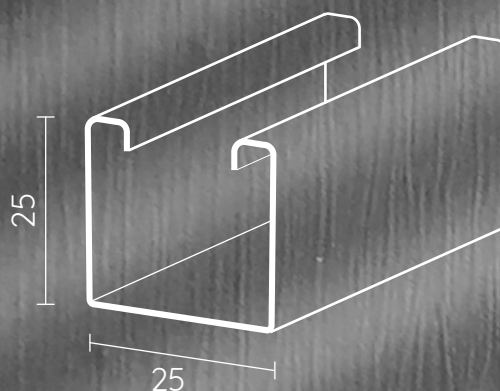

VENÌ 16 - 25 mm

INDOOR

TENDA VENEZIANA PER INTERNI CON
LAMELLE ORIENTABILI IN ALLUMINIO
16 - 25 mm

VENETIAN BLIND FOR INTERIORS WITH
16 - 25 mm ADJUSTABLE ALUMINIUM SLATS

Tenda confezionata con cassonetto, arresto
laterale e asta di orientamento, supporti a
soffitto.

Standard pack with headbox, lateral box,
adjustment rod and ceiling support.