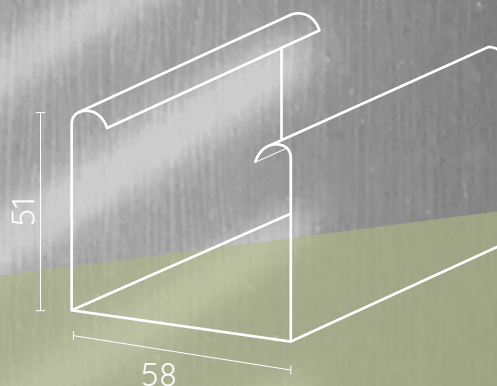

INGOMBRO ED INSTALLAZIONI / OVERALL DIMENSIONS AND INSTALLATIONS

16-25 mm	
H1	H2
100 cm	8 cm
200 cm	12 cm
300 cm	16 cm

50 mm INDOOR		
H1	H2	
	nastro / tape	scaletta corda
50 cm	11	10
100 cm	13	12
150 cm	18	17
200 cm	20	19
250 cm	22	21
300 cm	24	23
350 cm	26	25