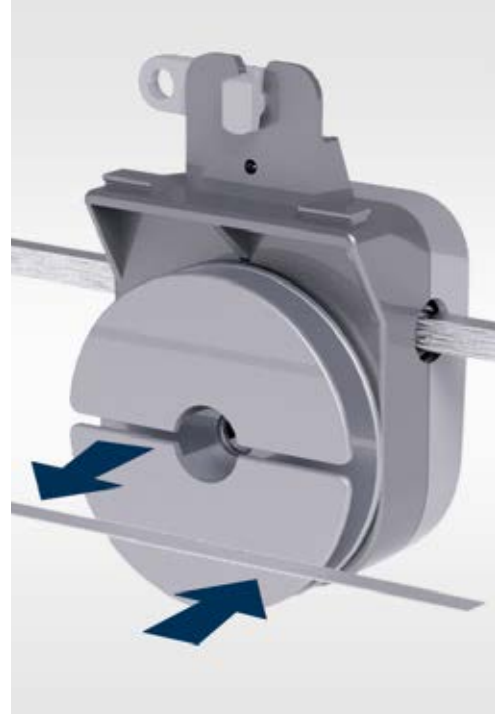

I plus

LAVAGGIO RAPIDO FAST WASHING

1

Dal 1996, data del deposito del primo brevetto specifico, i sistemi per tende a pacchetto Mottura adottano dispositivi che permettono di rimuovere la tenda con estrema facilità e re-installarla con altrettanta rapidità dopo averne effettuato il lavaggio. I rocchetti avvolgitori della gamma Rotary, dei sistemi compatti Softbox e dei sistemi Basic sono progettati per rimuovere il telo unitamente ai suoi nastri/corde di sollevamento. Effettuato il lavaggio del telo, è sufficiente posizionarlo sul sistema per ripristinarne il funzionamento. Questa soluzione ha semplificato molto la manutenzione delle tende a pacchetto permettendo il loro utilizzo sia nel residenziale che nelle comunità.

Since 1996, when the first specific patent was filed, Mottura Roman blind systems have adopted devices that allow the awning to be removed very easily and re-installed just as quickly after washing it. Spools the Rotary range, the compact Softbox systems and the Basic systems are designed to remove the fabric together with its lifting belts / ropes. Once the fabric has been washed, simply place it on the system to restore operation. This solution has greatly simplified the maintenance of the Roman blinds allowing them to be used both in residential and community areas.