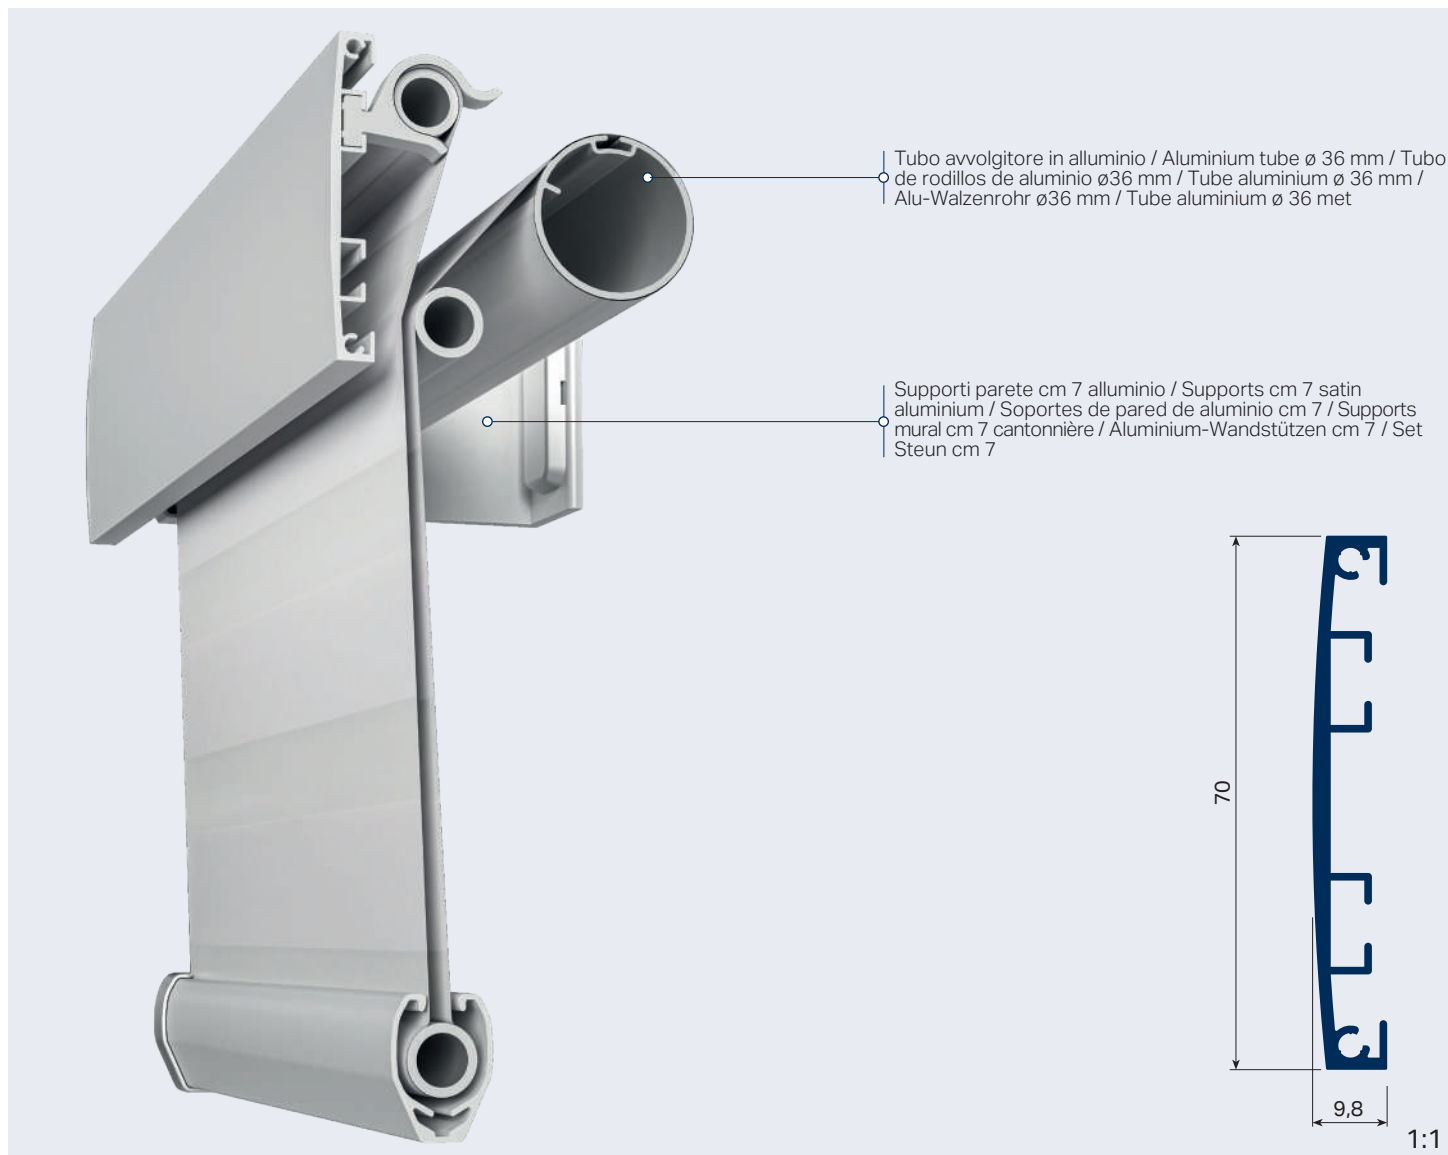

7.2.4

Mirage