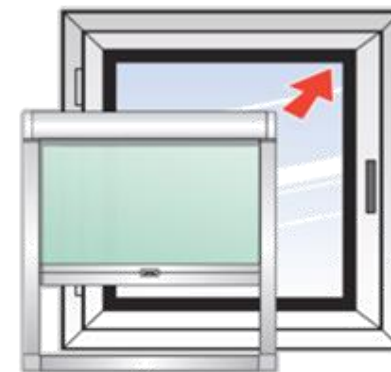

# Rollbox 260-560-760

5b Ref. 1855 

6

ALCOHOL

**MOTTURA S.p.A.**

**Via XXV Luglio, 1**

**10090 - San Giusto Canavese (To) Italia**

**Tel. (0039) 0124.49.49.4**