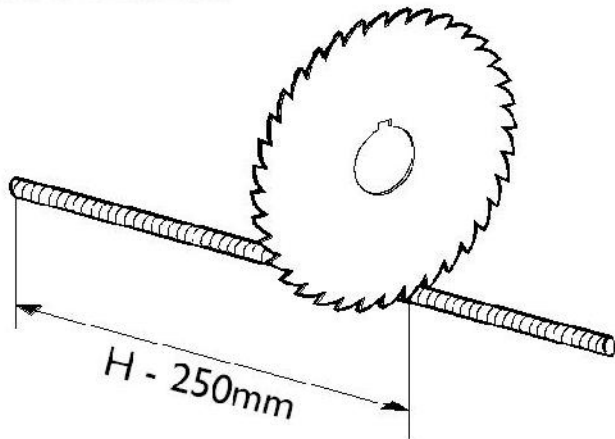

tende & scorritenda

Art.1517

Mottura S.p.A.

Via XXV Luglio, 1 - 10090 - San Giusto Canavese (To) - Italia

Tel. (0039) 0124.49.49.49 - Fax (0039) 0124.49.49.18

Internet: www.mottura.com - E-mail: mottura@mottura.com

H min. = 280mm

TOPBOX 4140

TOPBOX 4140

TOPBOX 4140

TOPBOX 4140

TOPBOX 4140

TOPBOX 4140