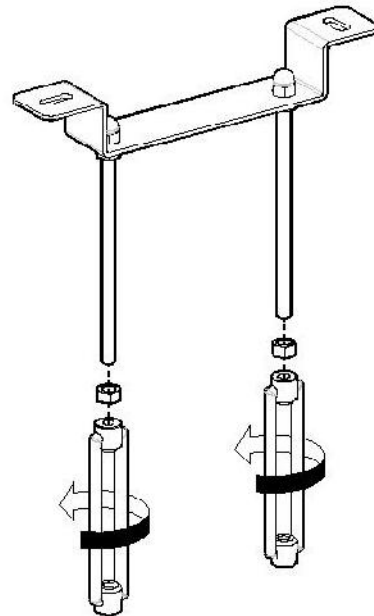

H min. = 280mm

TOPBOX 4140

TOPBOX 4140

TOPBOX 4140

TOPBOX 4140

TOPBOX 4140

TOPBOX 4140