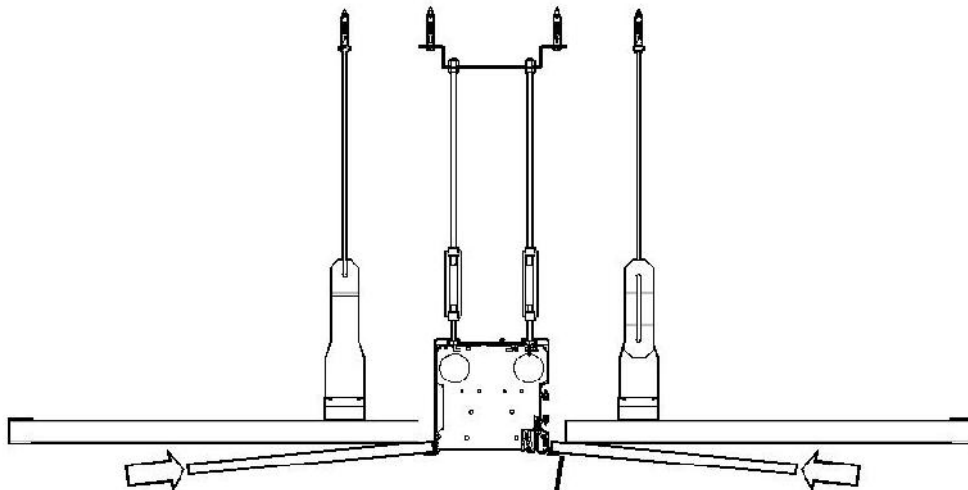

H min. = 280mm

TOPBOX 4140

TOPBOX 4140

TOPBOX 4140

TOPBOX 4140

TOPBOX 4140

TOPBOX 4140