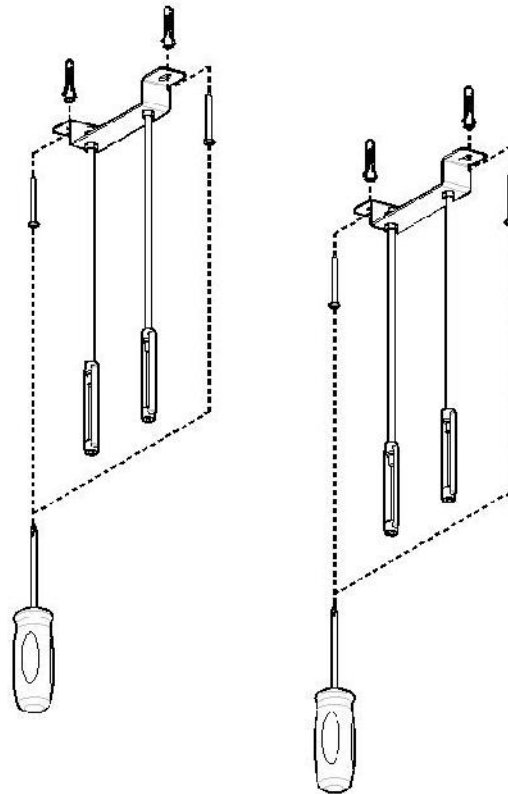

tende & scorritenda

Art.1517

Mottura S.p.A.

Via XXV Luglio, 1 - 10090 - San Giusto Canavese (To) - Italia

Tel. (0039) 0124.49.49.49 - Fax (0039) 0124.49.49.18

Internet: www.mottura.com - E-mail: mottura@mottura.com

H min. = 280mm

TOPBOX 4140

TOPBOX 4140

TOPBOX 4140

TOPBOX 4140

TOPBOX 4140

TOPBOX 4140