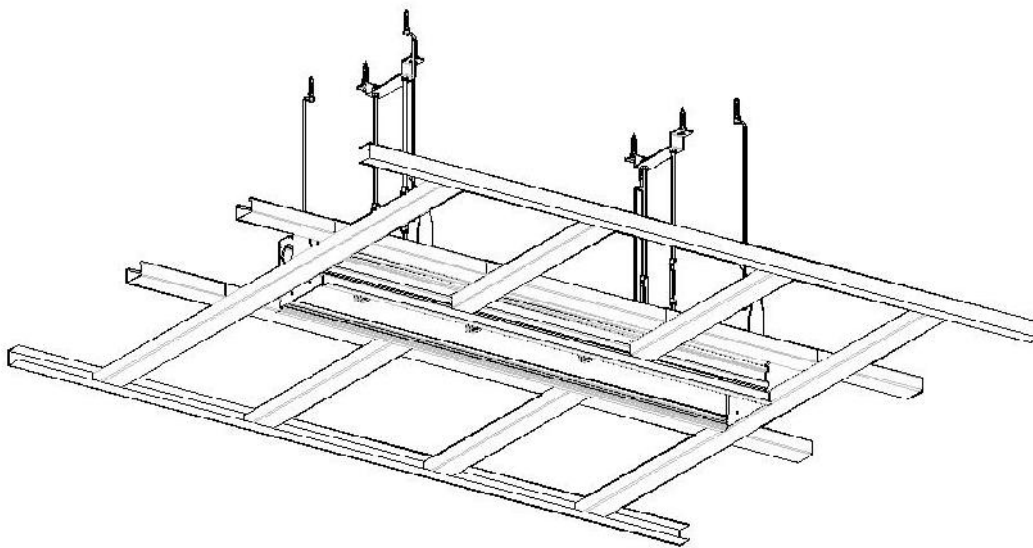

tende & scorritenda

Art.1517

Mottura S.p.A.

Via XXV Luglio, 1 - 10090 - San Giusto Canavese (To) - Italia

Tel. (0039) 0124.49.49.49 - Fax (0039) 0124.49.49.18

Internet: www.mottura.com - E-mail: mottura@mottura.com

H min. = 280mm

TOPBOX 4140

TOPBOX 4140

TOPBOX 4140

TOPBOX 4140

TOPBOX 4140

TOPBOX 4140