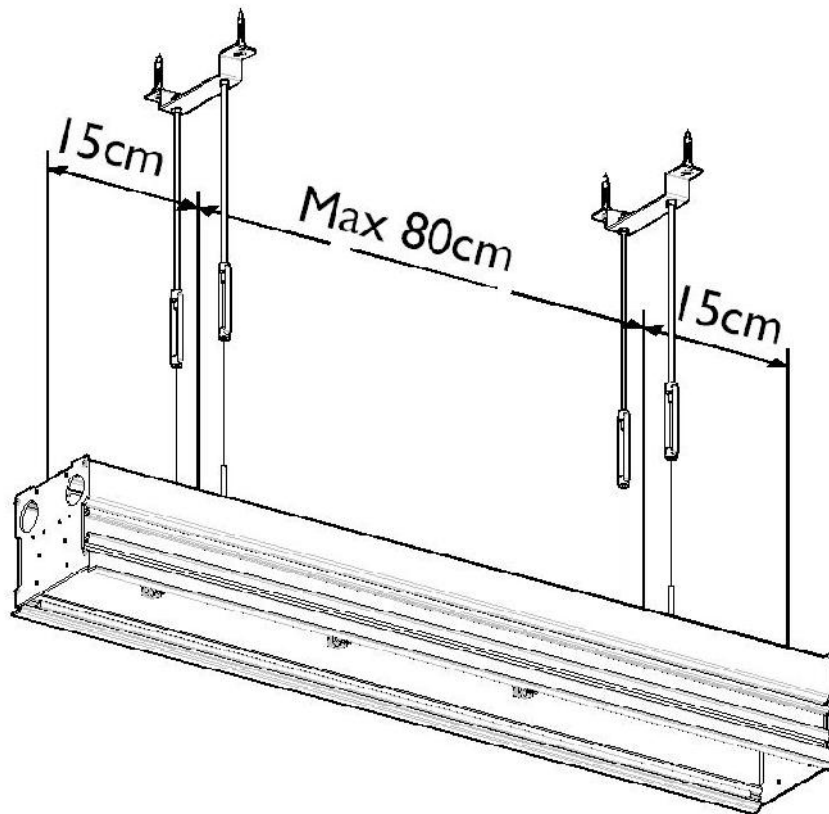

H min. = 280mm

TOPBOX 4140

TOPBOX 4140

TOPBOX 4140

TOPBOX 4140

TOPBOX 4140

TOPBOX 4140