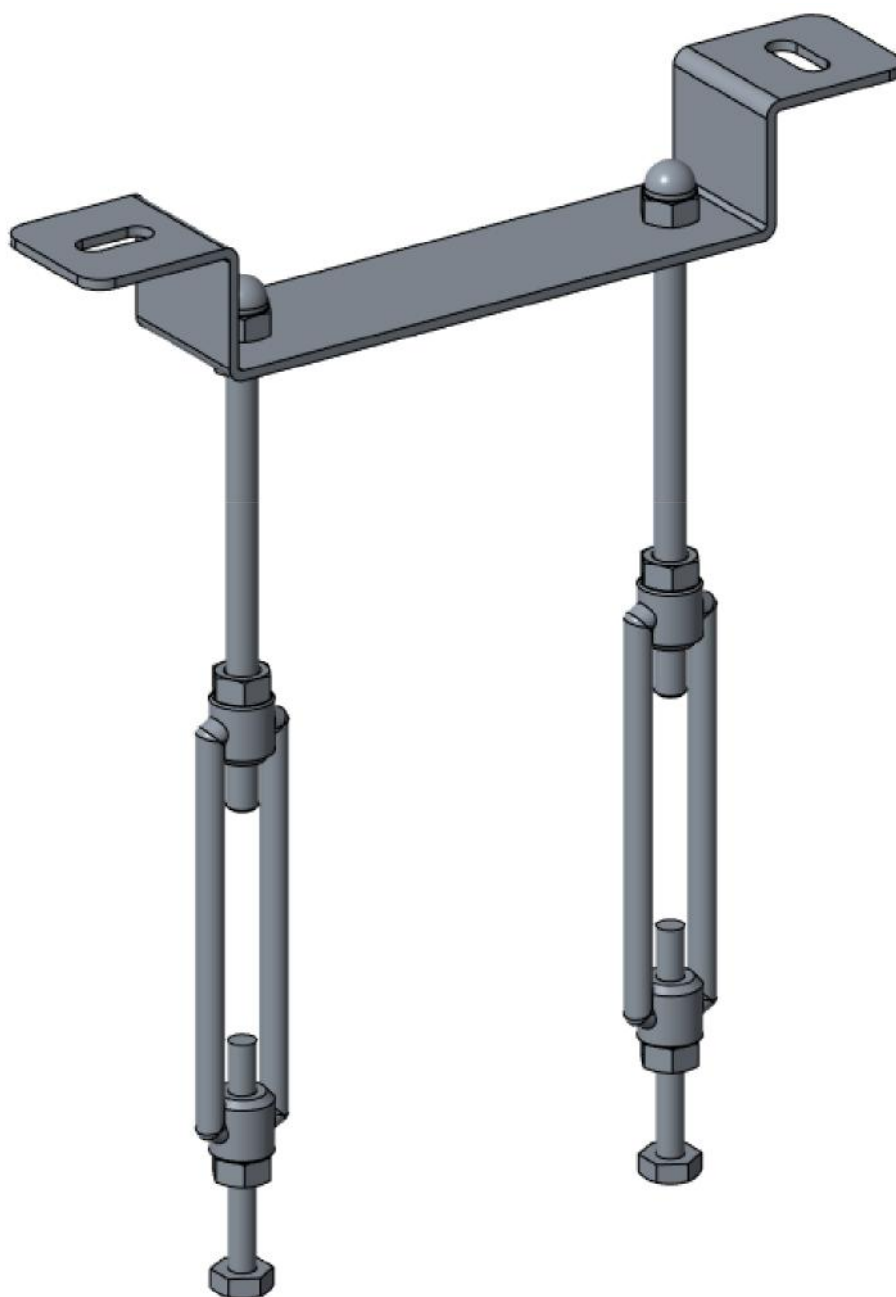

tende & scorritenda

Art.1517

Mottura S.p.A.

Via XXV Luglio, 1 - 10090 - San Giusto Canavese (To) - Italia

Tel. (0039) 0124.49.49.49 - Fax (0039) 0124.49.49.18

Internet: www.mottura.com - E-mail: mottura@mottura.com

H min. = 280mm

TOPBOX 4140

TOPBOX 4140

TOPBOX 4140

TOPBOX 4140

TOPBOX 4140

TOPBOX 4140