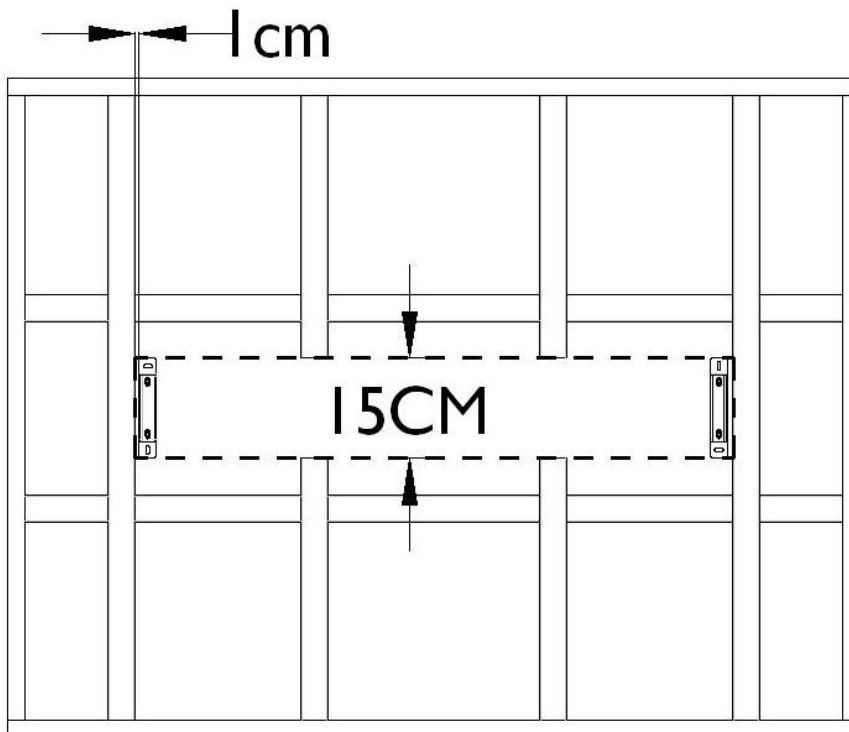

H min. = 170mm

TOPBOX 4140

2-3mm

TOPBOX 4140

TOPBOX 4140

TOPBOX 4140