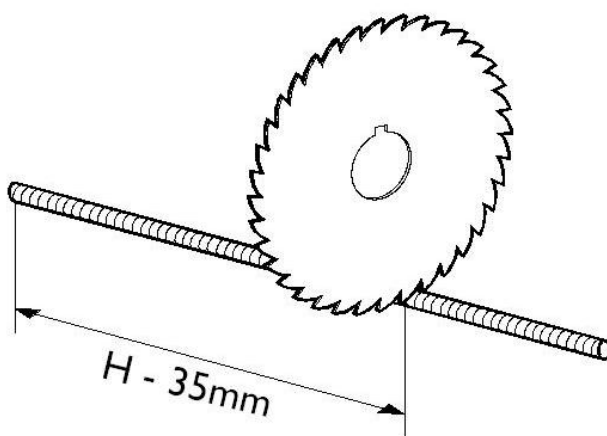

tende & scorritenda

Art. 1515

Mottura S.p.A.

Via XXV Luglio, 1 - 10090 - San Giusto Canavese (To) - Italia

Tel. (0039) 0124.49.49.49 - Fax (0039) 0124.49.49.18

Internet: www.mottura.com - E-mail: mottura@mottura.com

H min. = 170mm

TOPBOX 4140

2-3mm

TOPBOX 4140

TOPBOX 4140

TOPBOX 4140