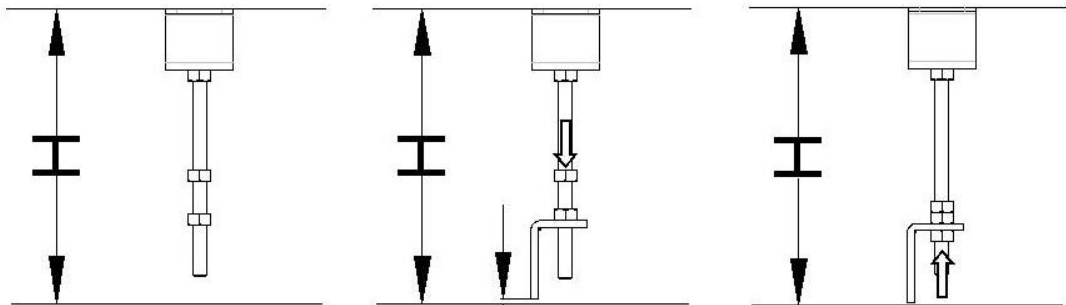

tende & scorritenda

Art. 1515

Mottura S.p.A.

Via XXV Luglio, 1 - 10090 - San Giusto Canavese (To) - Italia

Tel. (0039) 0124.49.49.49 - Fax (0039) 0124.49.49.18

Internet: www.mottura.com - E-mail: mottura@mottura.com

H min. = 170mm

TOPBOX 4140

2-3mm

TOPBOX 4140

TOPBOX 4140

TOPBOX 4140