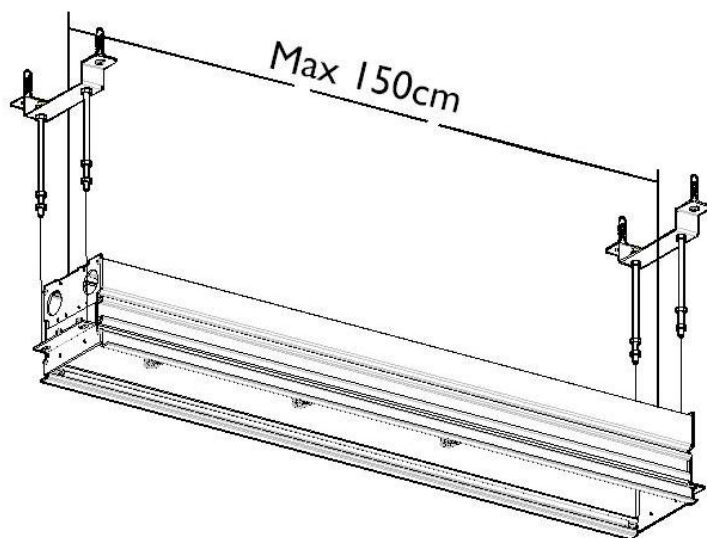

H min. = 170mm

TOPBOX 4140

2-3mm

TOPBOX 4140

TOPBOX 4140

TOPBOX 4140