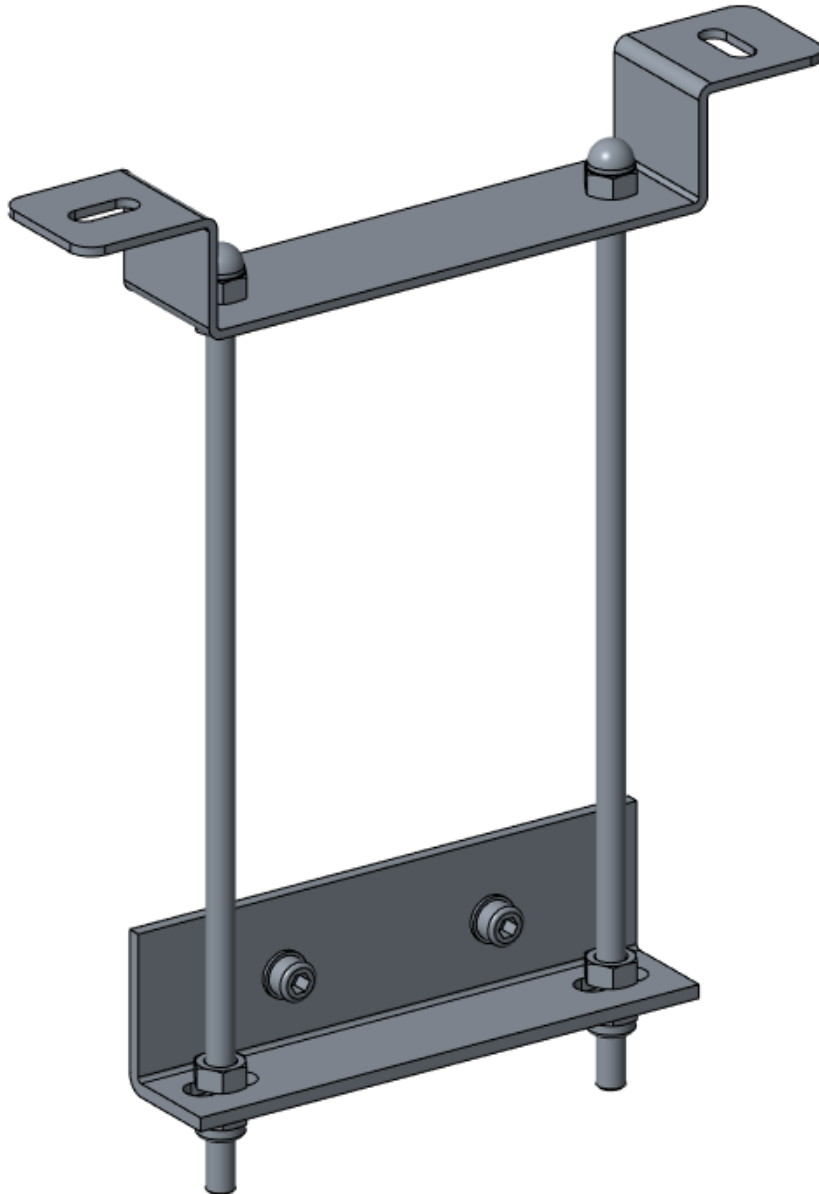

tende & scorritenda

Art. 1515

Mottura S.p.A.

Via XXV Luglio, 1 - 10090 - San Giusto Canavese (To) - Italia

Tel. (0039) 0124.49.49.49 - Fax (0039) 0124.49.49.18

Internet: www.mottura.com - E-mail: mottura@mottura.com

H min. = 170mm

TOPBOX 4140

2-3mm

TOPBOX 4140

TOPBOX 4140

TOPBOX 4140