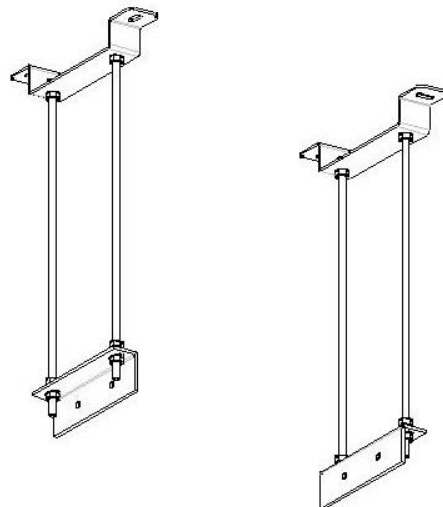

tende & scorritenda

Art. 1515

Mottura S.p.A.

Via XXV Luglio, 1 - 10090 - San Giusto Canavese (To) - Italia

Tel. (0039) 0124.49.49.49 - Fax (0039) 0124.49.49.18

Internet: www.mottura.com - E-mail: mottura@mottura.com

H min. = 170mm

TOPBOX 4140

2-3mm

TOPBOX 4140

TOPBOX 4140

TOPBOX 4140