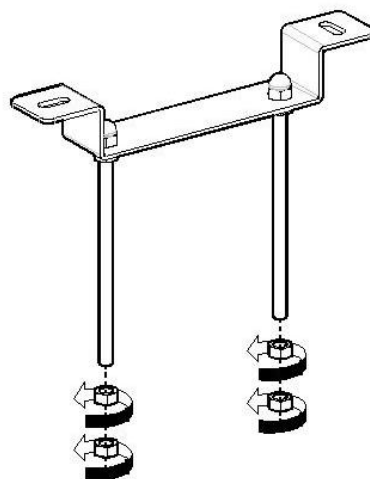

tende & scorritenda

Art. 1515

Mottura S.p.A.

Via XXV Luglio, 1 - 10090 - San Giusto Canavese (To) - Italia

Tel. (0039) 0124.49.49.49 - Fax (0039) 0124.49.49.18

Internet: www.mottura.com - E-mail: mottura@mottura.com

H min. = 170mm

TOPBOX 4140

2-3mm

TOPBOX 4140

TOPBOX 4140

TOPBOX 4140