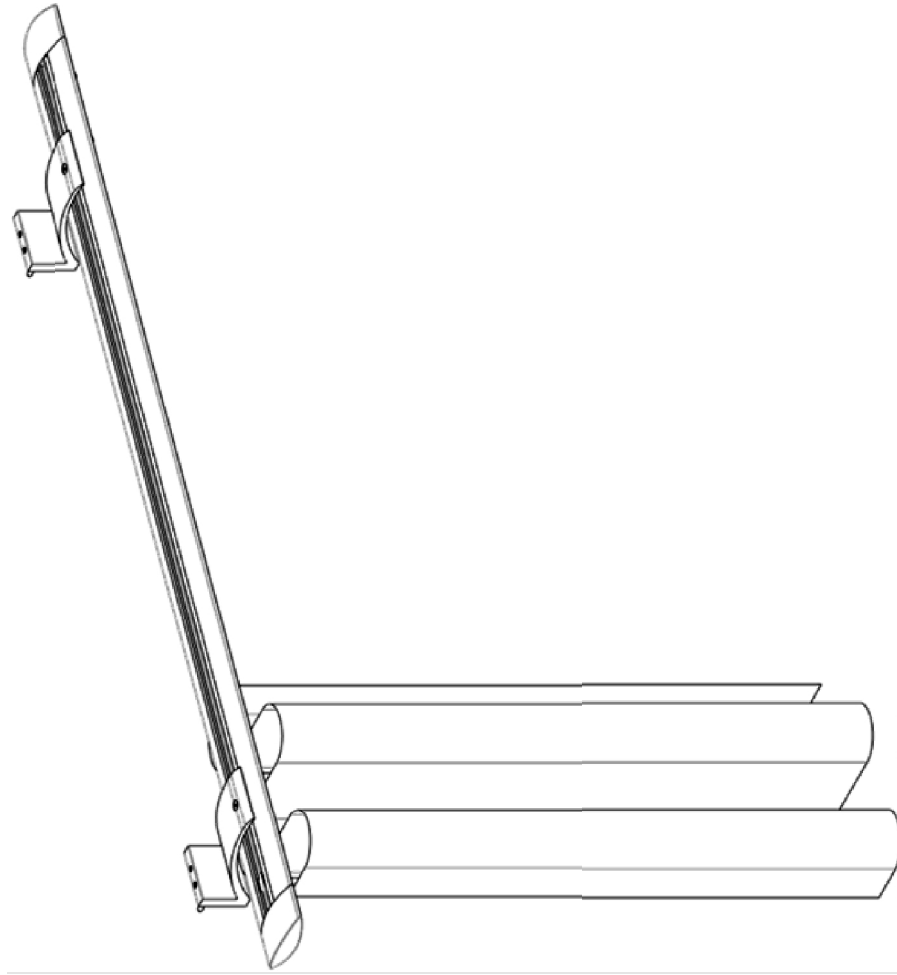

tende & scorritenda

LIME
677/xSTX

3

4

tende & scorritenda

LIME
Art. 677/xSTX

Z375 - Lime 677/xSTX Rev. A

Mottura S.p.A.