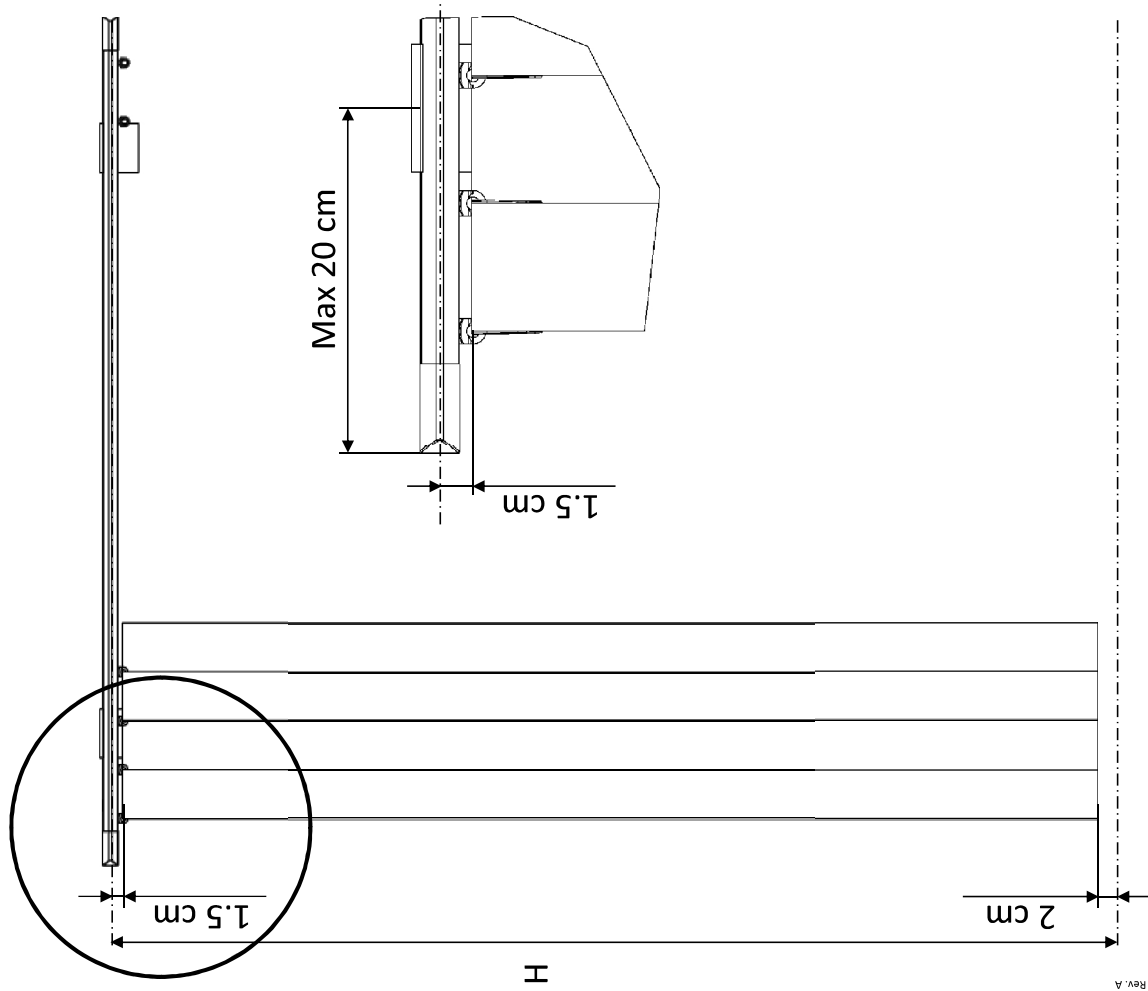

LIME
677/xSTx

tende & scorritenda

Z375 - Lime 677/xSTx Rev. A

Mottura S.p.A.
Via XXV Luglio, 1 - 10090 - San Giusto Canavese (To) - Italia
Tel. (0039) 0124.49.49.49 - Fax (0039) 0124.49.49.18
Internet: www.mottura.com - E-mail: mottura@mottura.com

LIME
677/xSTx

tende & scorritenda