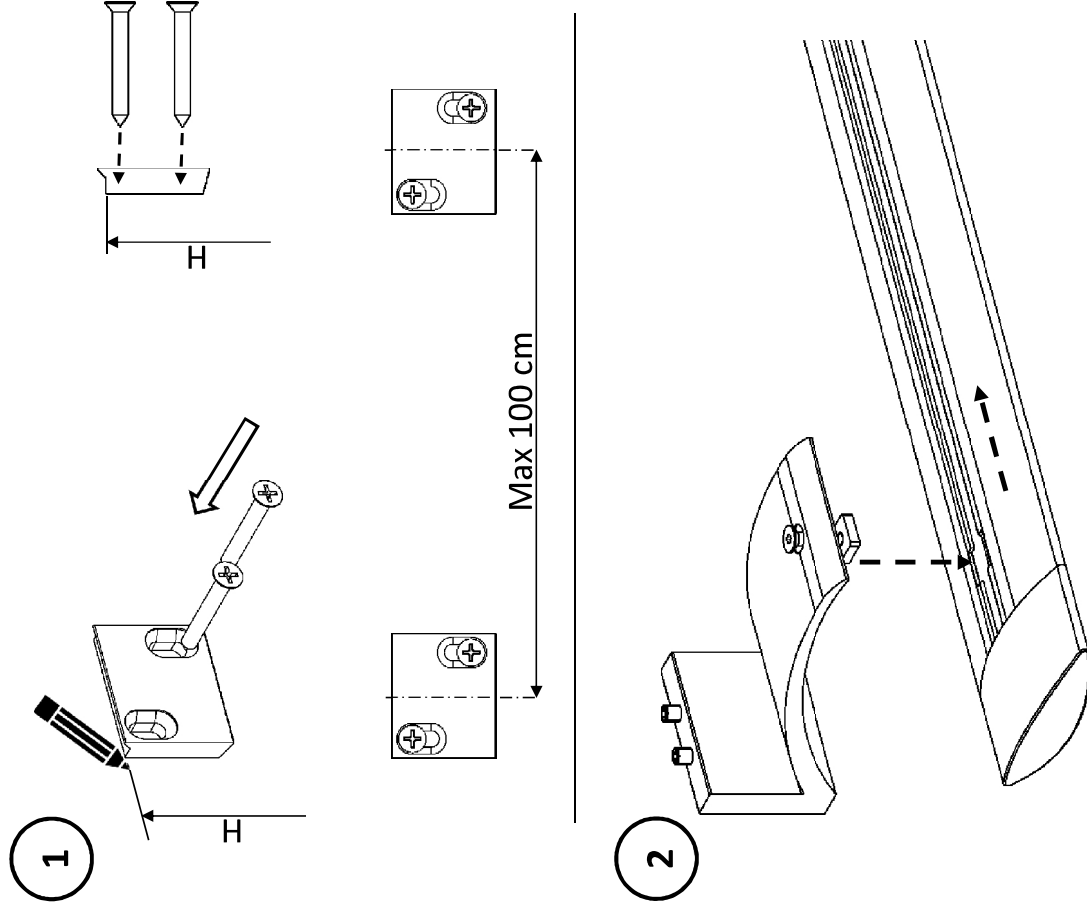

Z375 - Lime 677/xSTx Rev. A

Mottura S.p.A.
Via XXV Luglio, 1 - 10090 - San Giusto Canavese (To) - Italia
Tel. (0039) 0124.49.49.49 - Fax (0039) 0124.49.49.18
Internet: www.mottura.com - E-mail: mottura@mottura.com