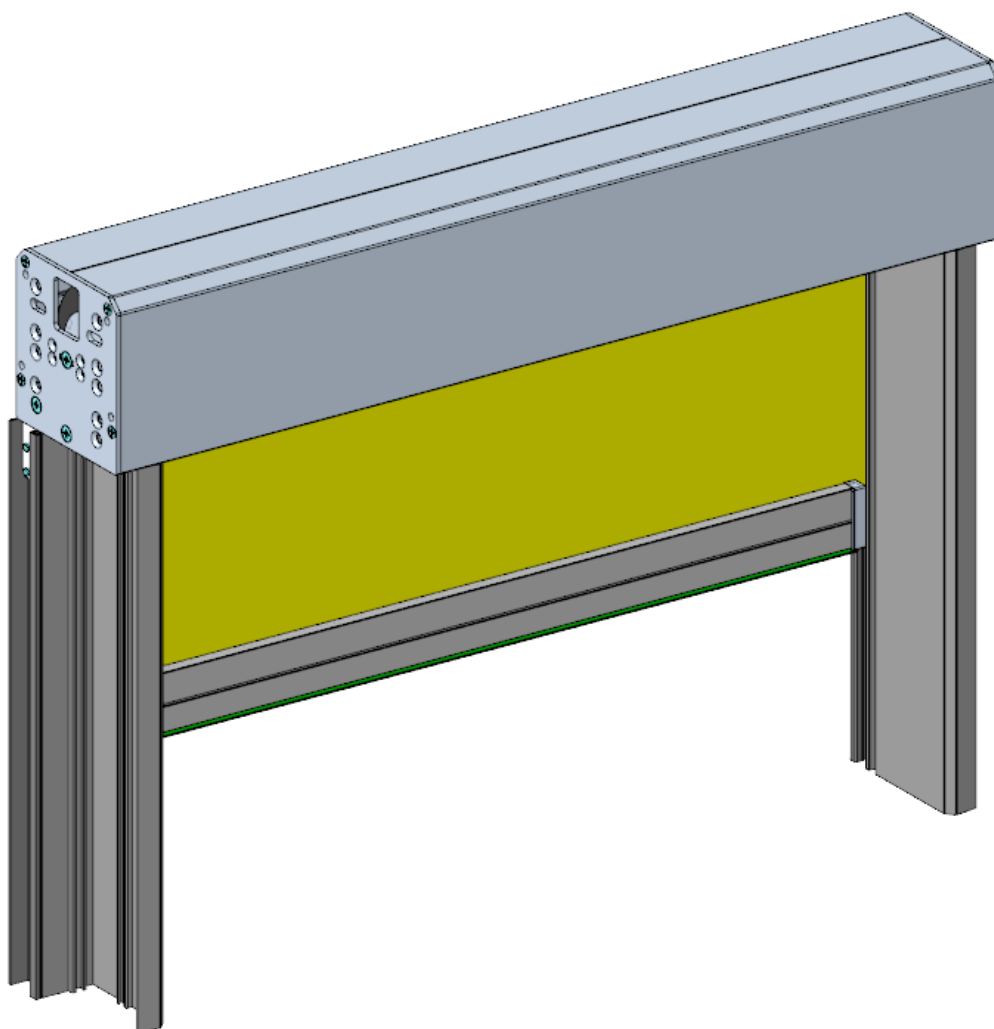

TOPBOX 4100 con guide ZIP art. 1523-1590
TOPBOX 4128 con guide ZIP art. 1595

Manuale sequenza di installazione.

Installation manual.

Mottura S.p.A.

Via XXV Luglio, 1 - 10090 - San Giusto Canavese (To) - Italia