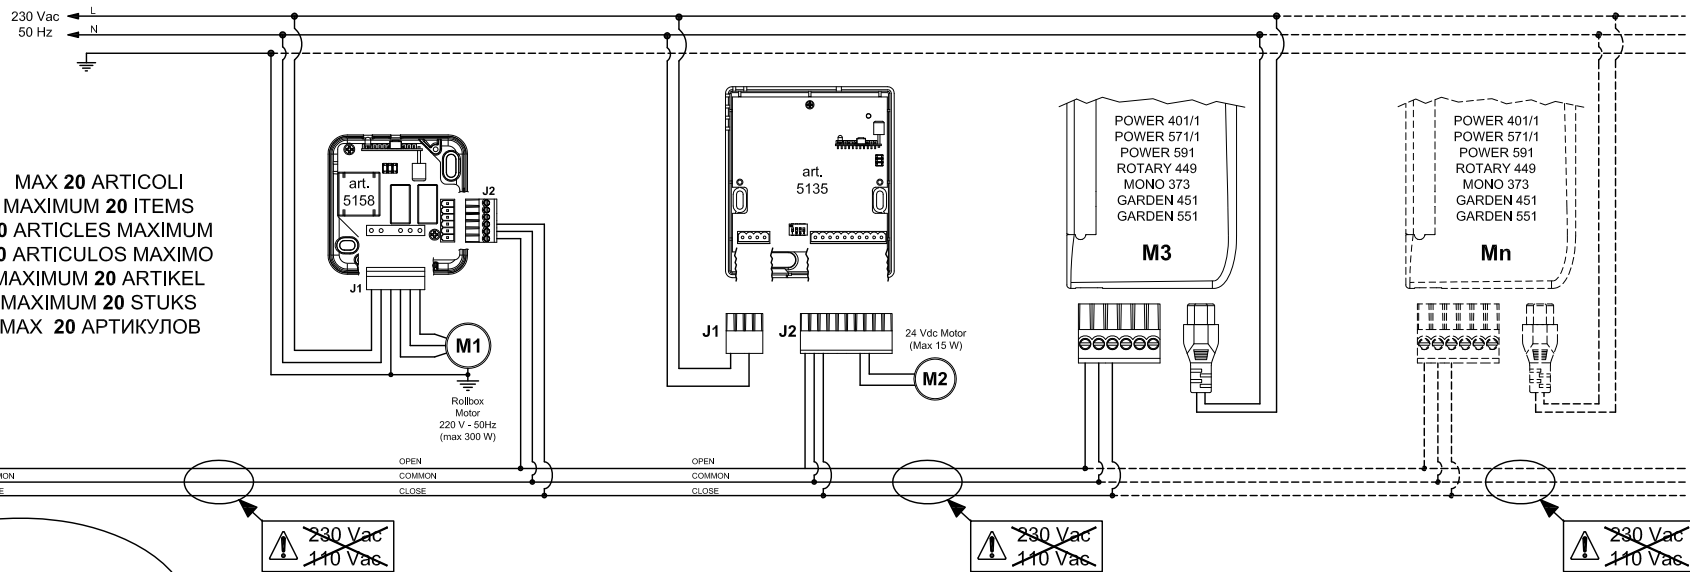

Z 248/1 rev. A

COMANDO DI GRUPPO  
**GROUP CONTROL**  
ГРУППА

MAX 20 ARTICOLI  
MAXIMUM 20 ITEMS  
20 ARTICLES MAXIMUM  
20 ARTICULOS MAXIMO  
MAXIMUM 20 ARTIKEL  
MAXIMUM 20 STUKS  
MAX 20 АРТИКУЛОВ

Fig. 3B