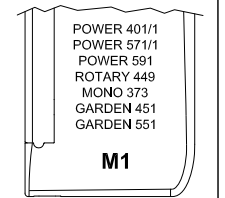

tende & scorritenda

art. 5331

Art. 5331

COMANDO SINGOLO
SINGLE CONTROL
ОДИНОЧНОЕ УПРАВЛЕНИЕ

Art. 5331 LD

Fig. 2B

- "▶" - "▲" ATTIVAZIONE 1 - ACTIVATION 1 - ACTIONNEMENT 1 - ACTIVACION 1
  AKTIVIERUNG 1 - ACTIVERING 1 - ВКЛЮЧЕНИЕ 1
- "◀" - "▼" ATTIVAZIONE 2 - ACTIVATION 2 - ACTIONNEMENT 2 - ACTIVACION 2
  AKTIVIERUNG 2 - ACTIVERING 2 - ВКЛЮЧЕНИЕ 2
- "■" ARRESTO - STOP - ARRKTE - INTERRUPCION
  STOPPEN - STOP - ВЫКЛЮЧЕНИЕ

Z 248/1 rev. A

COMANDO DI GRUPPO
GROUP CONTROL
ГРУППА

MAX 20 ARTICOLI
MAXIMUM 20 ITEMS
20 ARTICLES MAXIMUM
20 ARTICULOS MAXIMO
MAXIMUM 20 ARTIKEL
MAXIMUM 20 STUKS
MAX 20 АРТИКУЛОВ

Fig. 3B

- "▶" - "▲" ATTIVAZIONE 1 - ACTIVATION 1 - ACTIONNEMENT 1 - ACTIVACION 1
  AKTIVIERUNG 1 - ACTIVERING 1 - ВКЛЮЧЕНИЕ 1
- "◀" - "▼" ATTIVAZIONE 2 - ACTIVATION 2 - ACTIONNEMENT 2 - ACTIVACION 2
  AKTIVIERUNG 2 - ACTIVERING 2 - ВКЛЮЧЕНИЕ 2
- "■" ARRESTO - STOP - ARRKTE - INTERRUPCION
  STOPPEN - STOP - ВЫКЛЮЧЕНИЕ