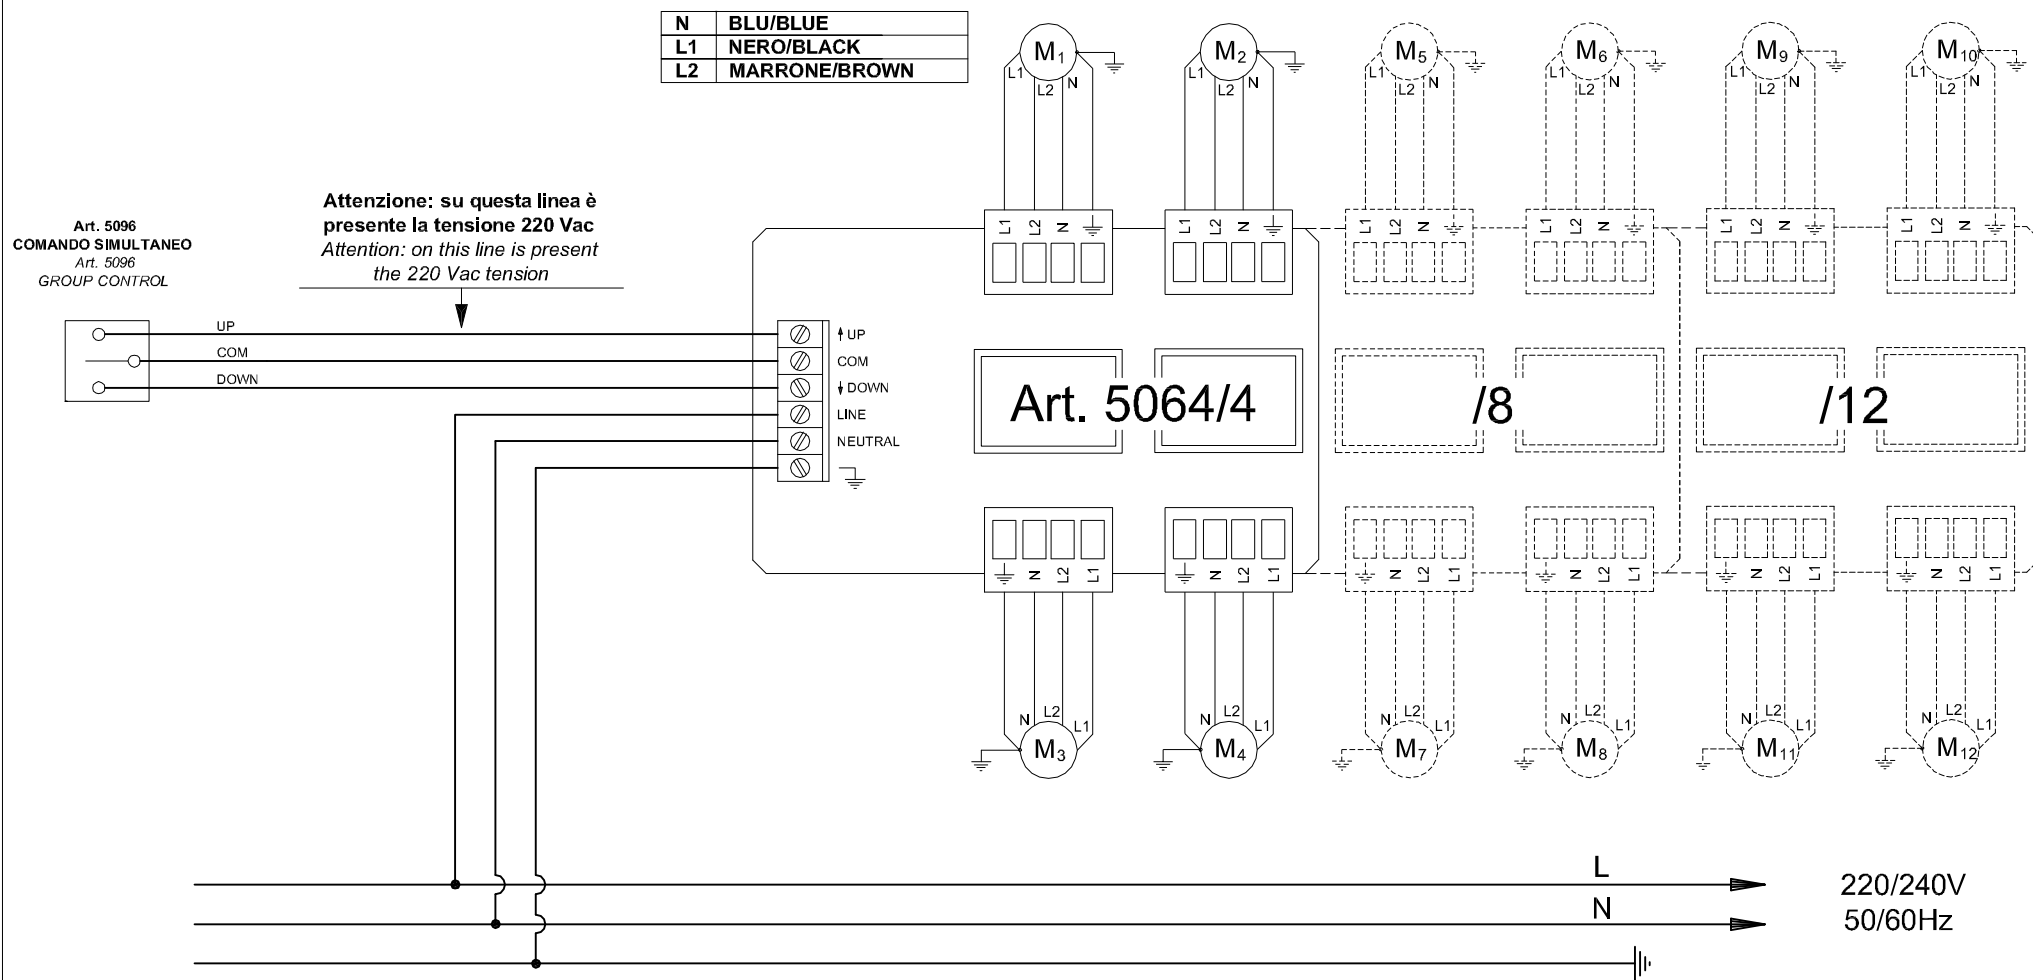

tende & scorritenda

CENTRALINE ART. 5064/4, /8 e /12 - Schema elettrico con un pulsante art. 5096
CONTROL BOX ART. 5064/4, /8 and /12 - Electrical wiring with switch art. 5096

ATTENZIONE

- Il presente schema è puramente indicativo e non ha valore di progetto