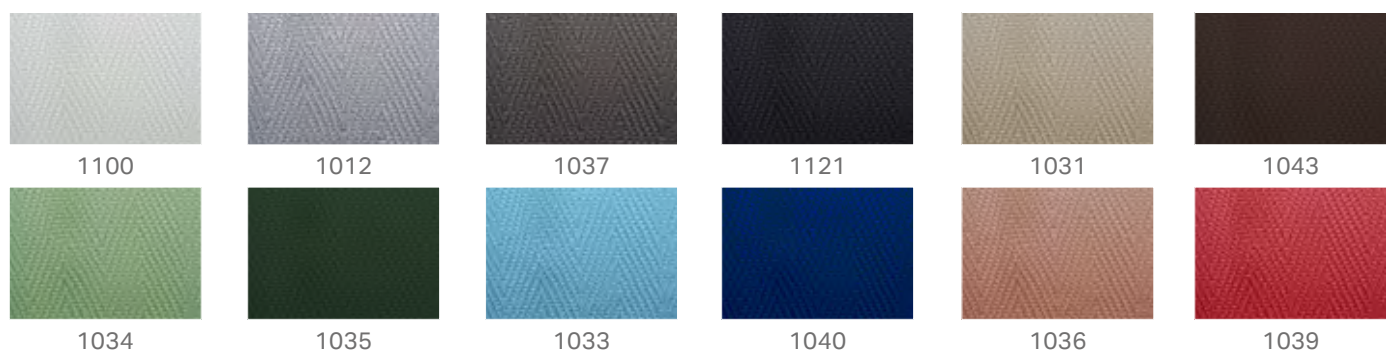

NASTRI / TAPES

LEGENDA / LEGEND

ARG = Argento / Silver - **AV** = Avorio / Ivory - **AZ** = Azzurro / light blue - **BI** = Bianco / White - **BL** = Blu / Blue - **GL** = Giallo / Yellow - **GR** = Grigio / Grey - **MR** = Marrone / Brown - **NE** = Nero / Black - **VE** = Verde / Green - **RS** = Rosso / Red

1012 = Grigio / Grey - **1031** = Avorio / Ivory - **1032** = Giallo / Yellow - **1033** = Azzurro / light blue - **1034** = Verde chiaro / Lightgreen - **1035** = Verde / Green - **1036** = Rosa / Pink - **1037** = Grigio scuro / Dark grey - **1039** = Rosso / Red - **1040** = Blu / Blue - **1100** = Bianco / White - **1121** = Nero / Black - **1043** = Marrone / Brown