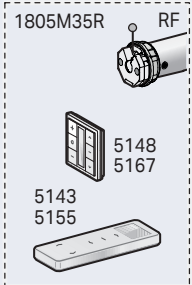

Topbox serie 300

7.3.51

TOPBOX 3115 - Aluminium side guides

Topbox serie 400

TOPBOX 485 - Steel and Perlon wire side guides

TOPBOX 485 - Aluminium side guides

TOPBOX 4115 - Steel wire side guides

Topbox serie 400

TOPBOX 4180 - Steel wire side guides

TOPBOX 4180 WPRO - Windproof aluminium side guides

Topbox 4085 - 4100 - 4128

7.3.62

TOPBOX 4085

Topbox 4085 - 4100 - 4128

7.3.64

TOPBOX 4100