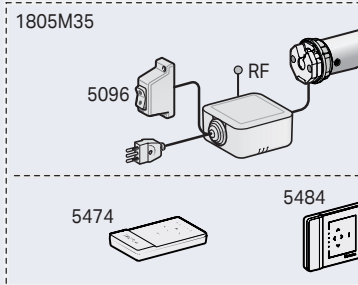

Topbox serie 300

7.3.51

TOPBOX 3115 - Aluminium side guides

Topbox serie 400

TOPBOX 485 - Steel and Perlon wire side guides

TOPBOX 485 - Aluminium side guides

TOPBOX 4115 - Steel wire side guides

Topbox serie 400

TOPBOX 4180 - Steel wire side guides

TOPBOX 4180 WPRO - Windproof aluminium side guides

Topbox 4085 - 4100 - 4128

7.3.62

TOPBOX 4085

Topbox 4085 - 4100 - 4128

7.3.64

TOPBOX 4100