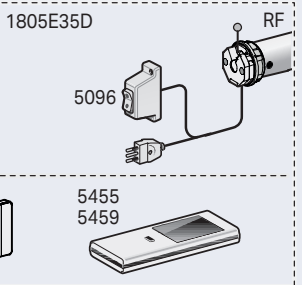

Topbox serie 300

7.3.51

TOPBOX 3115 - Aluminium side guides

Topbox serie 400

TOPBOX 485 - Steel and Perlon wire side guides

TOPBOX 485 - Aluminium side guides

TOPBOX 4115 - Steel wire side guides

Topbox serie 400