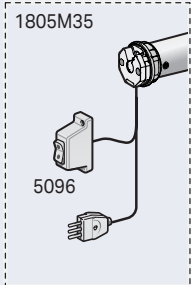

Topbox serie 300

7.3.51

TOPBOX 3115 - Aluminium side guides

Topbox serie 400

TOPBOX 485 - Steel and Perlon wire side guides

TOPBOX 485 - Aluminium side guides

TOPBOX 4115 - Steel wire side guides

Topbox serie 400

TOPBOX 4180 - Steel wire side guides

TOPBOX 4180 WPRO - Windproof aluminium side guides

Topbox 4085 - 4100 - 4128

7.3.62

TOPBOX 4085

Topbox 4085 - 4100 - 4128

7.3.64

TOPBOX 4100