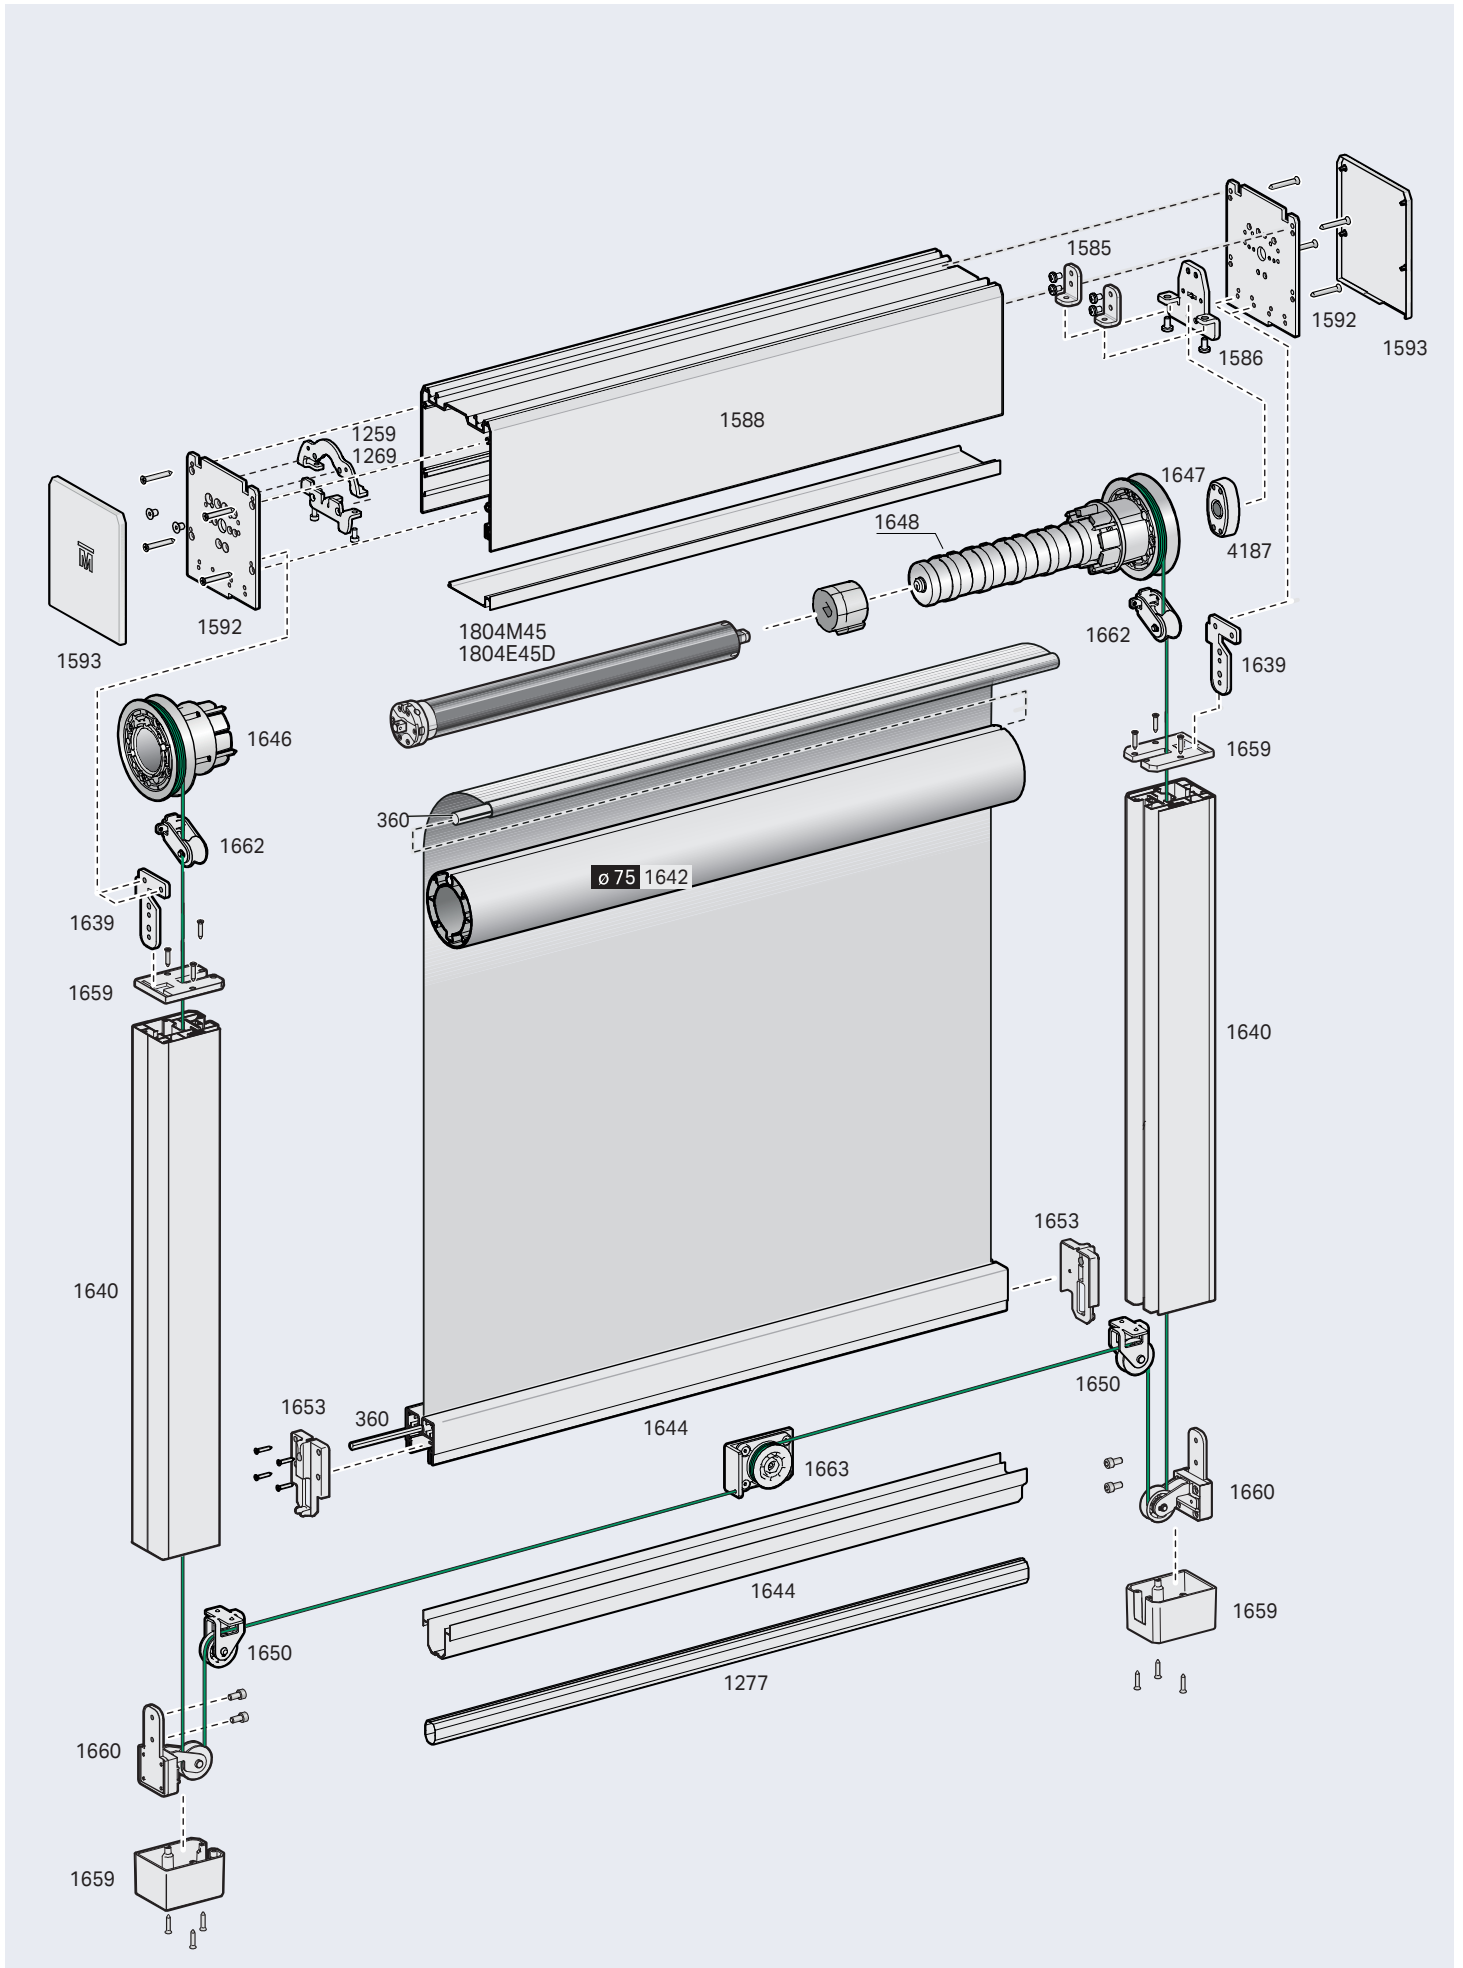

Child Safety Devices

TOPBOX 2115 - Aluminium side guides

Child Safety Devices

TOPBOX 2115 WPRO - Windproof aluminium side guides

Child Safety Devices

Topbox serie 300

TOPBOX 385 - Steel wire side guides

TOPBOX 3115 - Steel wire side guides

TOPBOX 4180 - Steel wire side guides

TOPBOX 4180 WPRO - Windproof aluminium side guides

Topbox 4085 - 4100 - 4128

7.3.62

TOPBOX 4085

Topbox 4085 - 4100 - 4128

7.3.64

TOPBOX 4100

Topbox 4085 - 4100 - 4128

TOPBOX 4100

Topbox 4085 - 4100 - 4128

TOPBOX 4128

Topbox 4128 XPro

7.3.68

Steel cables side guides

Topbox 4128 XPro

Topbox 4140