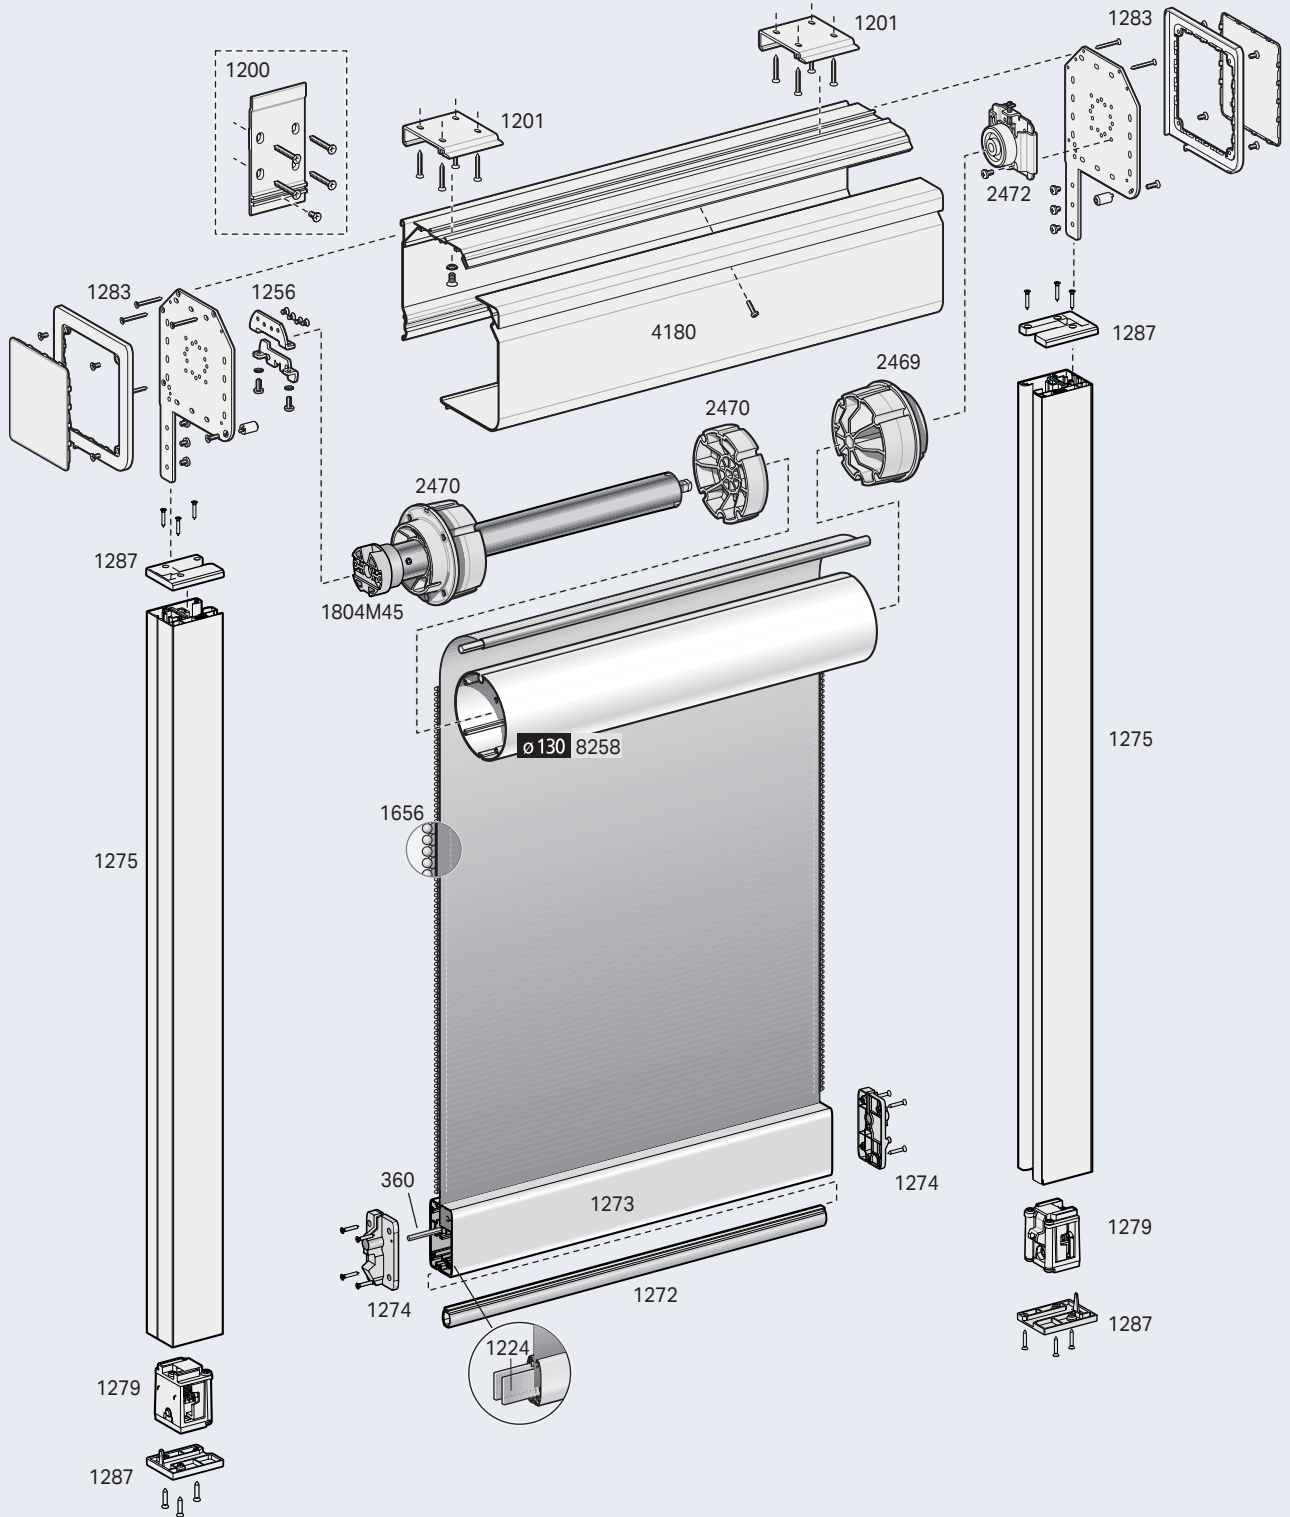

7.3.68

Topbox serie 400

TOPBOX 4180 WPRO - Windproof aluminium side guides