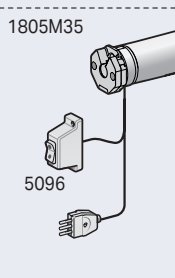

Topbox serie 400

7.3.61

TOPBOX 485 - Steel and Perlon wire side guides