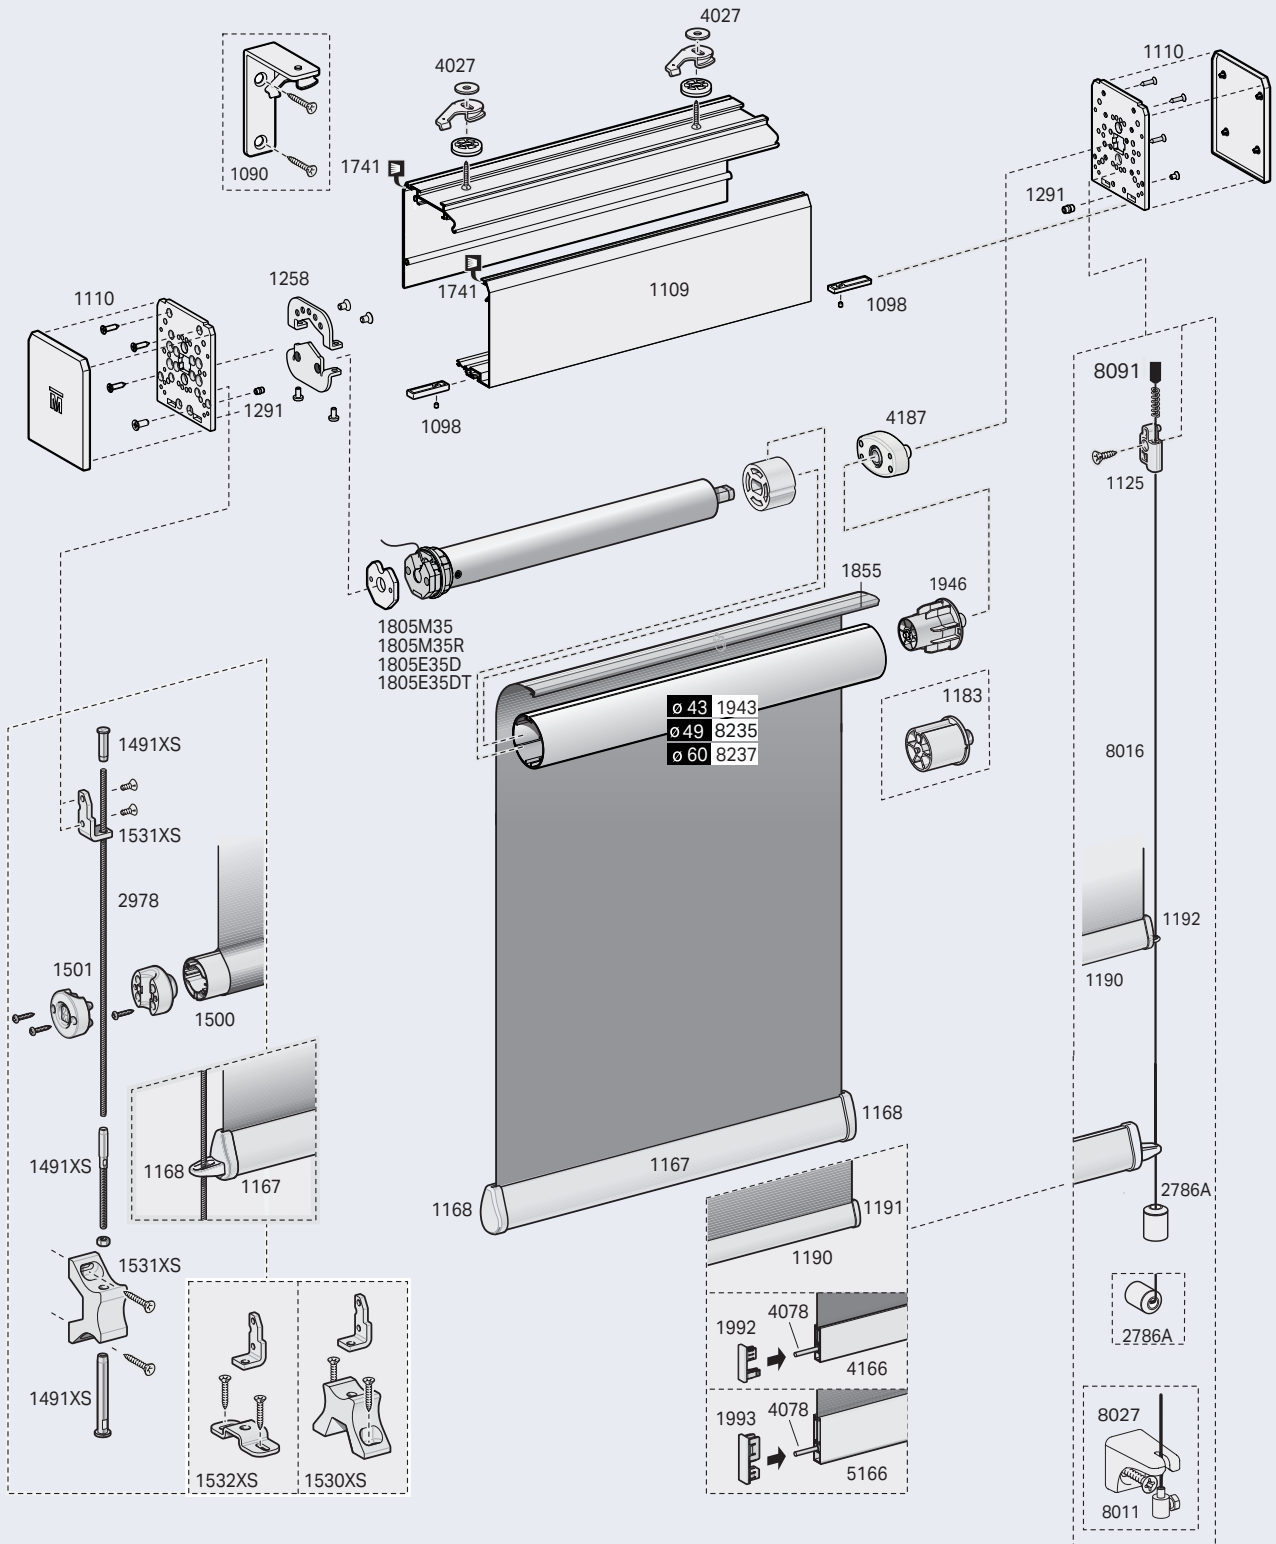

7.3.60

Topbox serie 300

TOPBOX 3115 WPRO - Windproof aluminium side guides

Topbox serie 400

7.3.61

TOPBOX 485 - Steel and Perlon wire side guides

7.3.62

Topbox serie 400