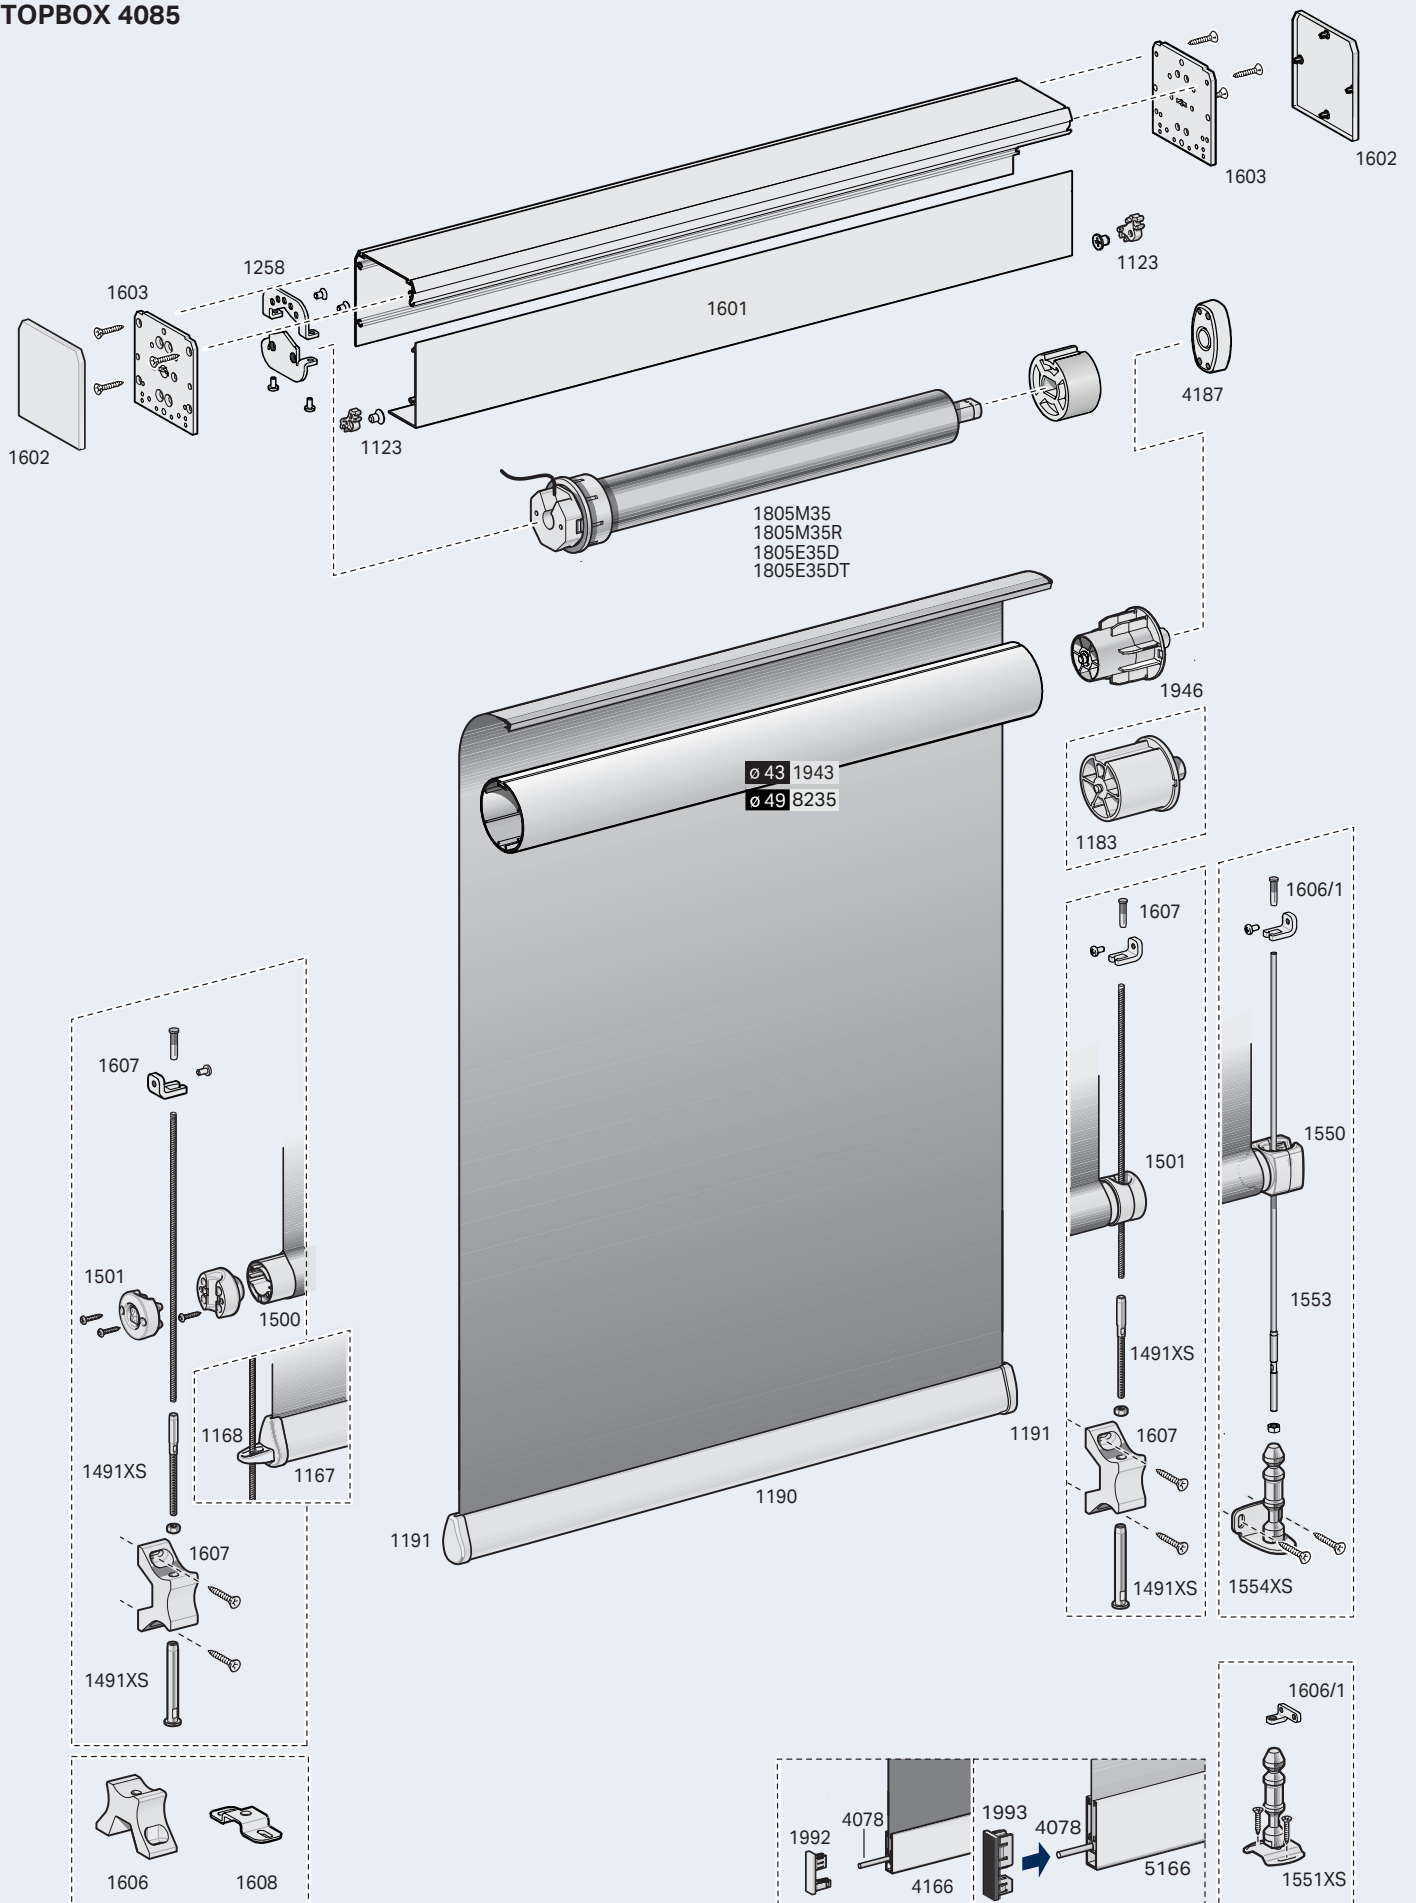

Topbox 4085 - 4100 - 4128

TOPBOX 4085