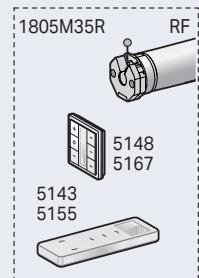

Topbox serie 400

7.3.61

TOPBOX 485 - Steel and Perlon wire side guides