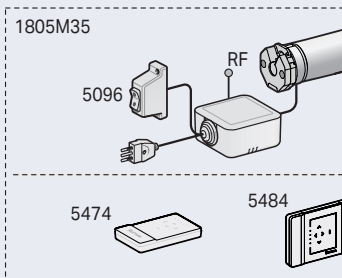

Topbox serie 400

7.3.61

TOPBOX 485 - Steel and Perlon wire side guides