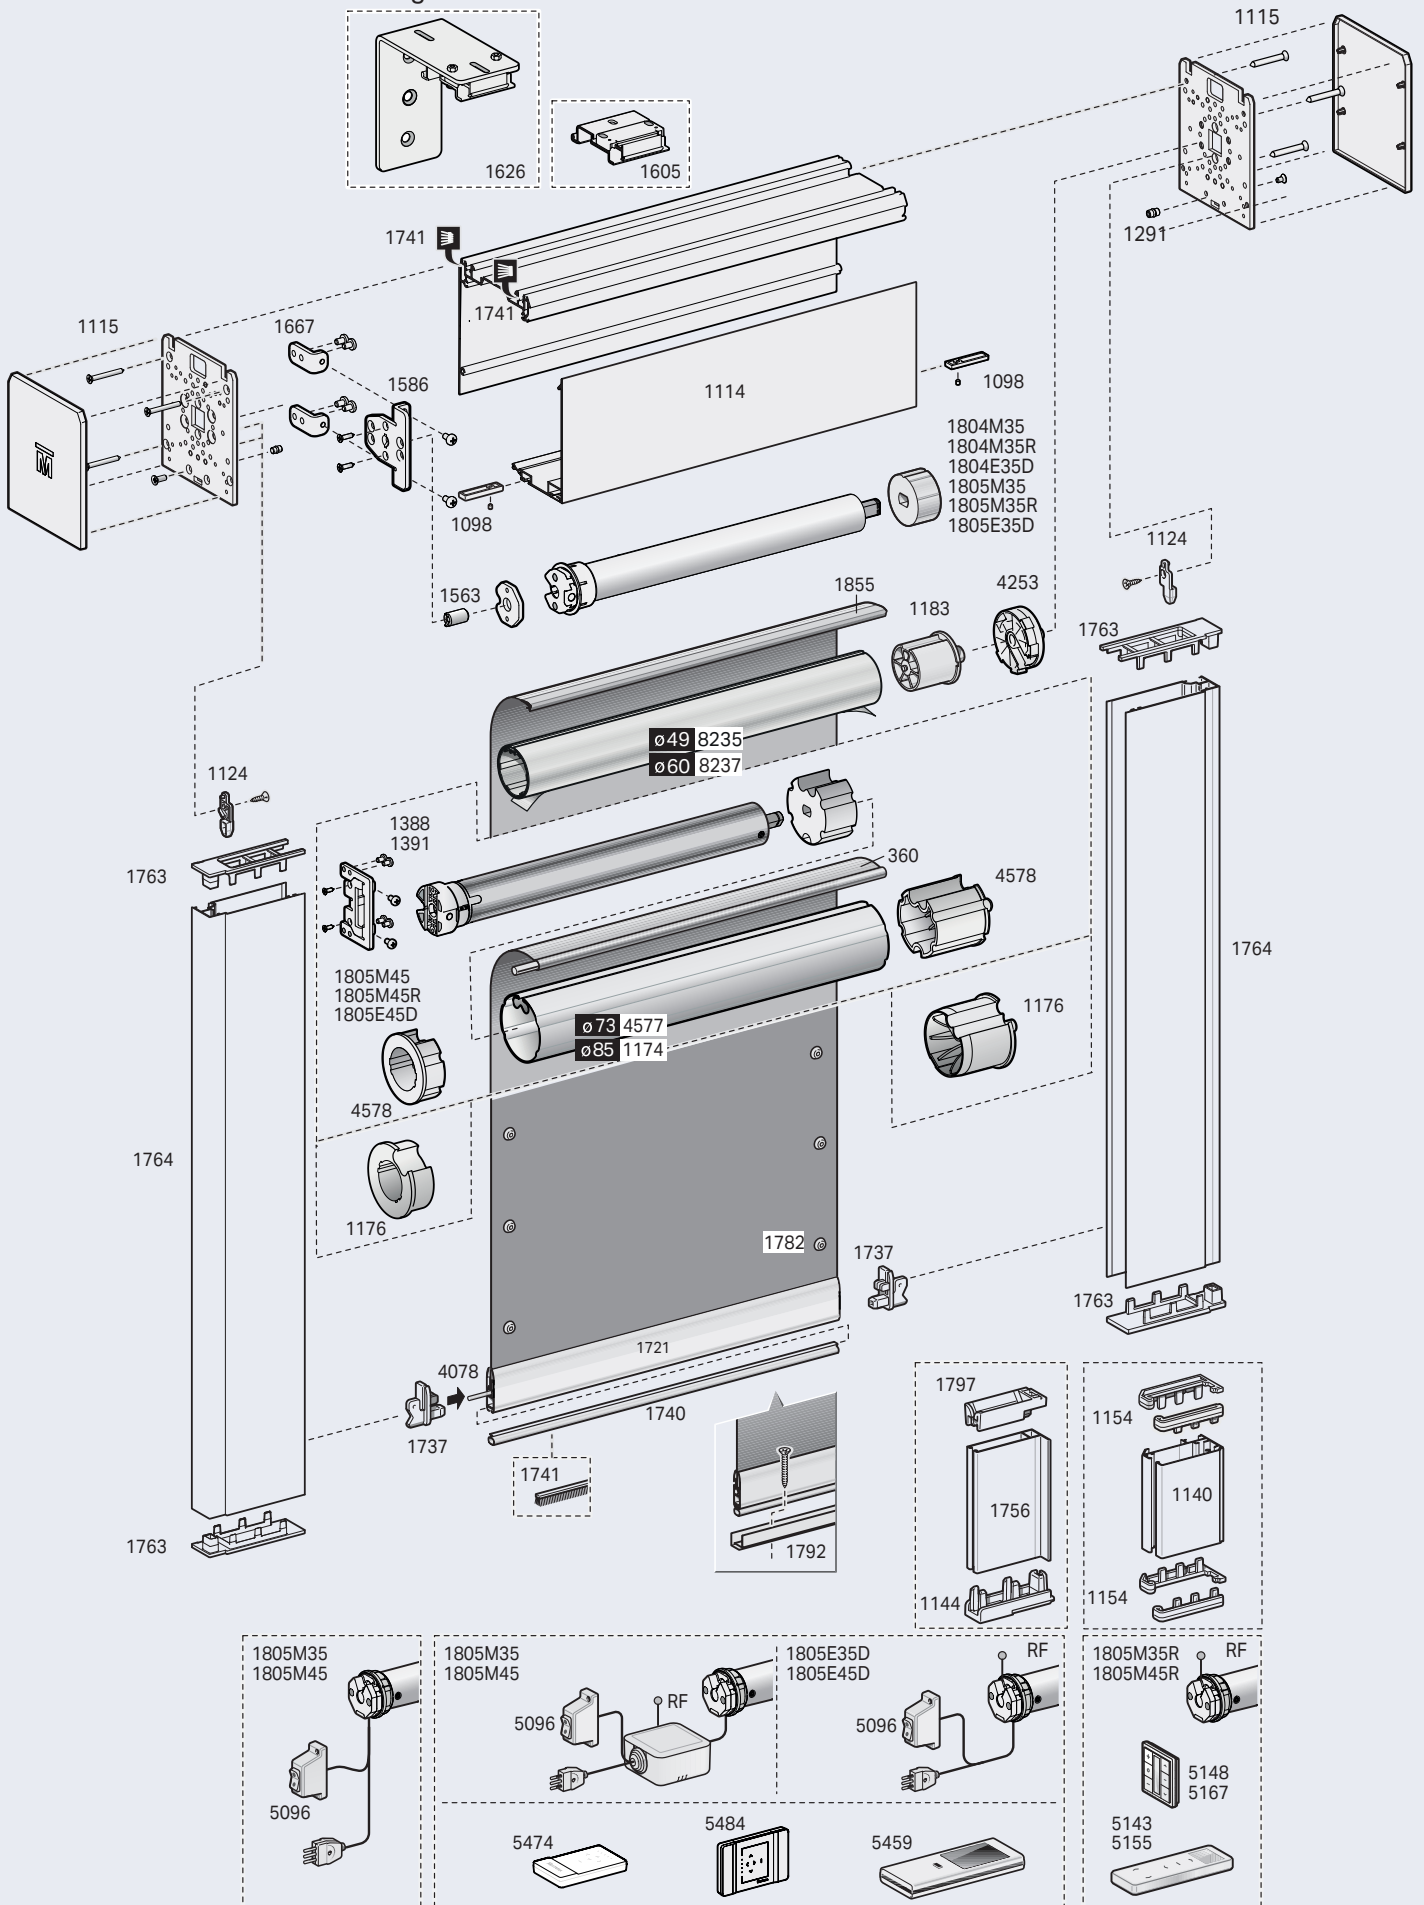

Topbox serie 400

TOPBOX 4115 - Aluminium side guides