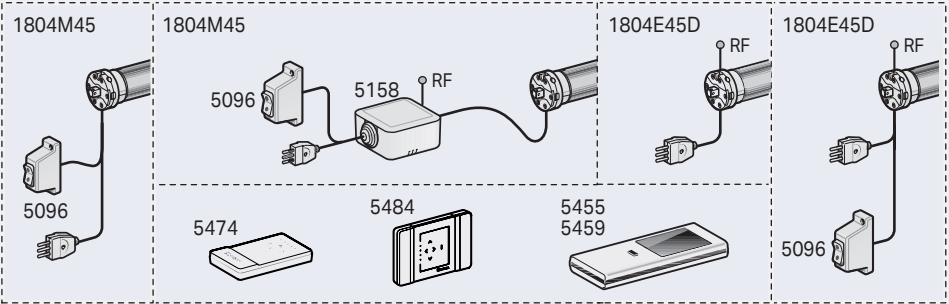

Topbox serie 400

7.3.57

TOPBOX 4115 - Aluminium side guides

TOPBOX 4115 WPRO - Windproof aluminium side guides

Topbox serie 400

7.3.59

TOPBOX 4180 - Steel wire side guides

TOPBOX 4180 WPRO - Windproof aluminium side guides