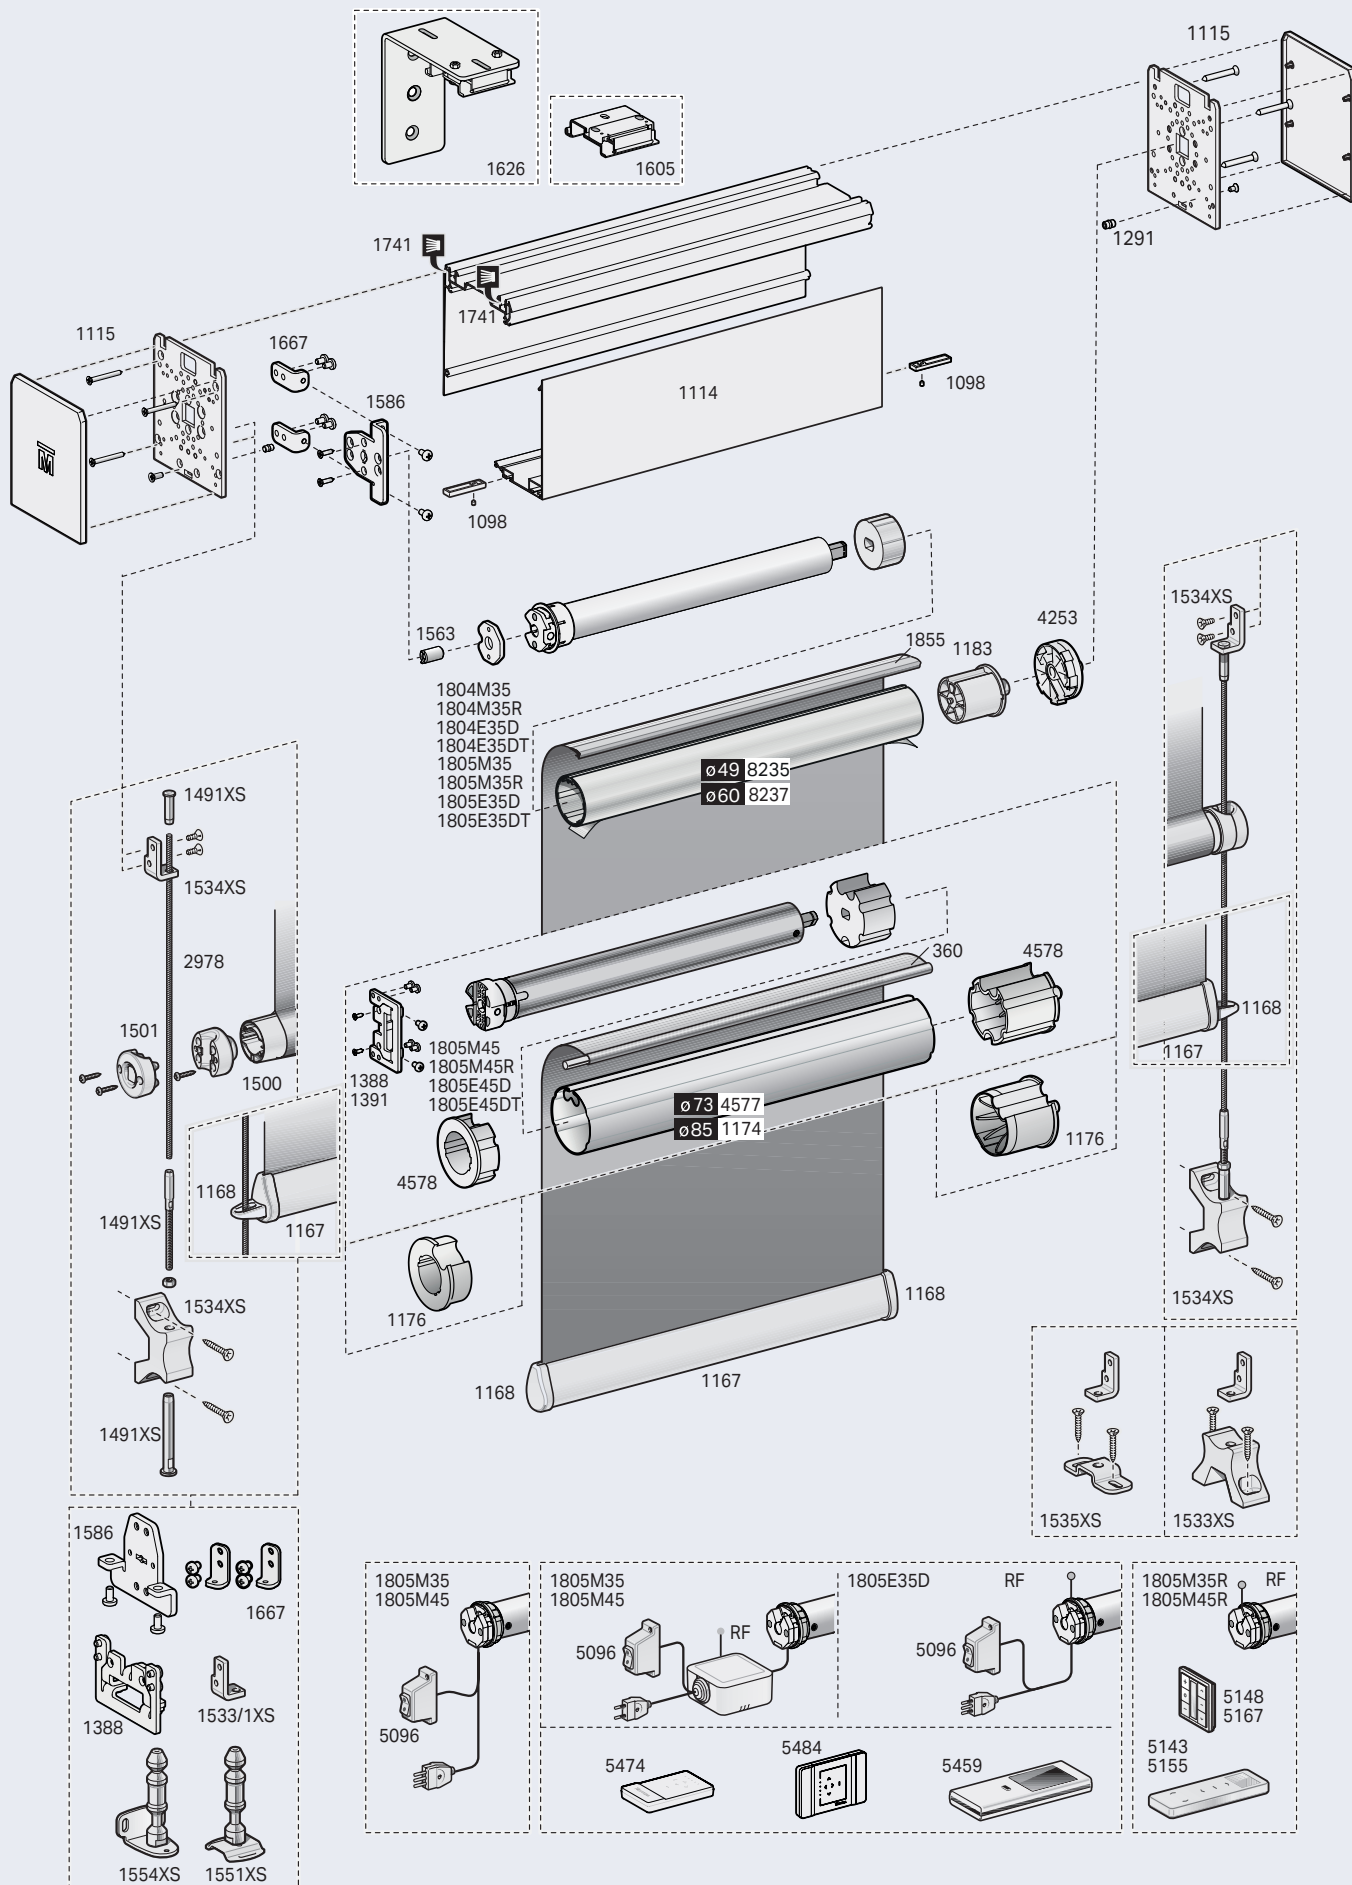

TOPBOX 485 - Aluminium side guides

Topbox serie 400

7.3.63

TOPBOX 485 WPRO - Windproof aluminium side guides

7.3.64

Topbox serie 400

TOPBOX 4115 - Steel wire side guides

Topbox serie 400