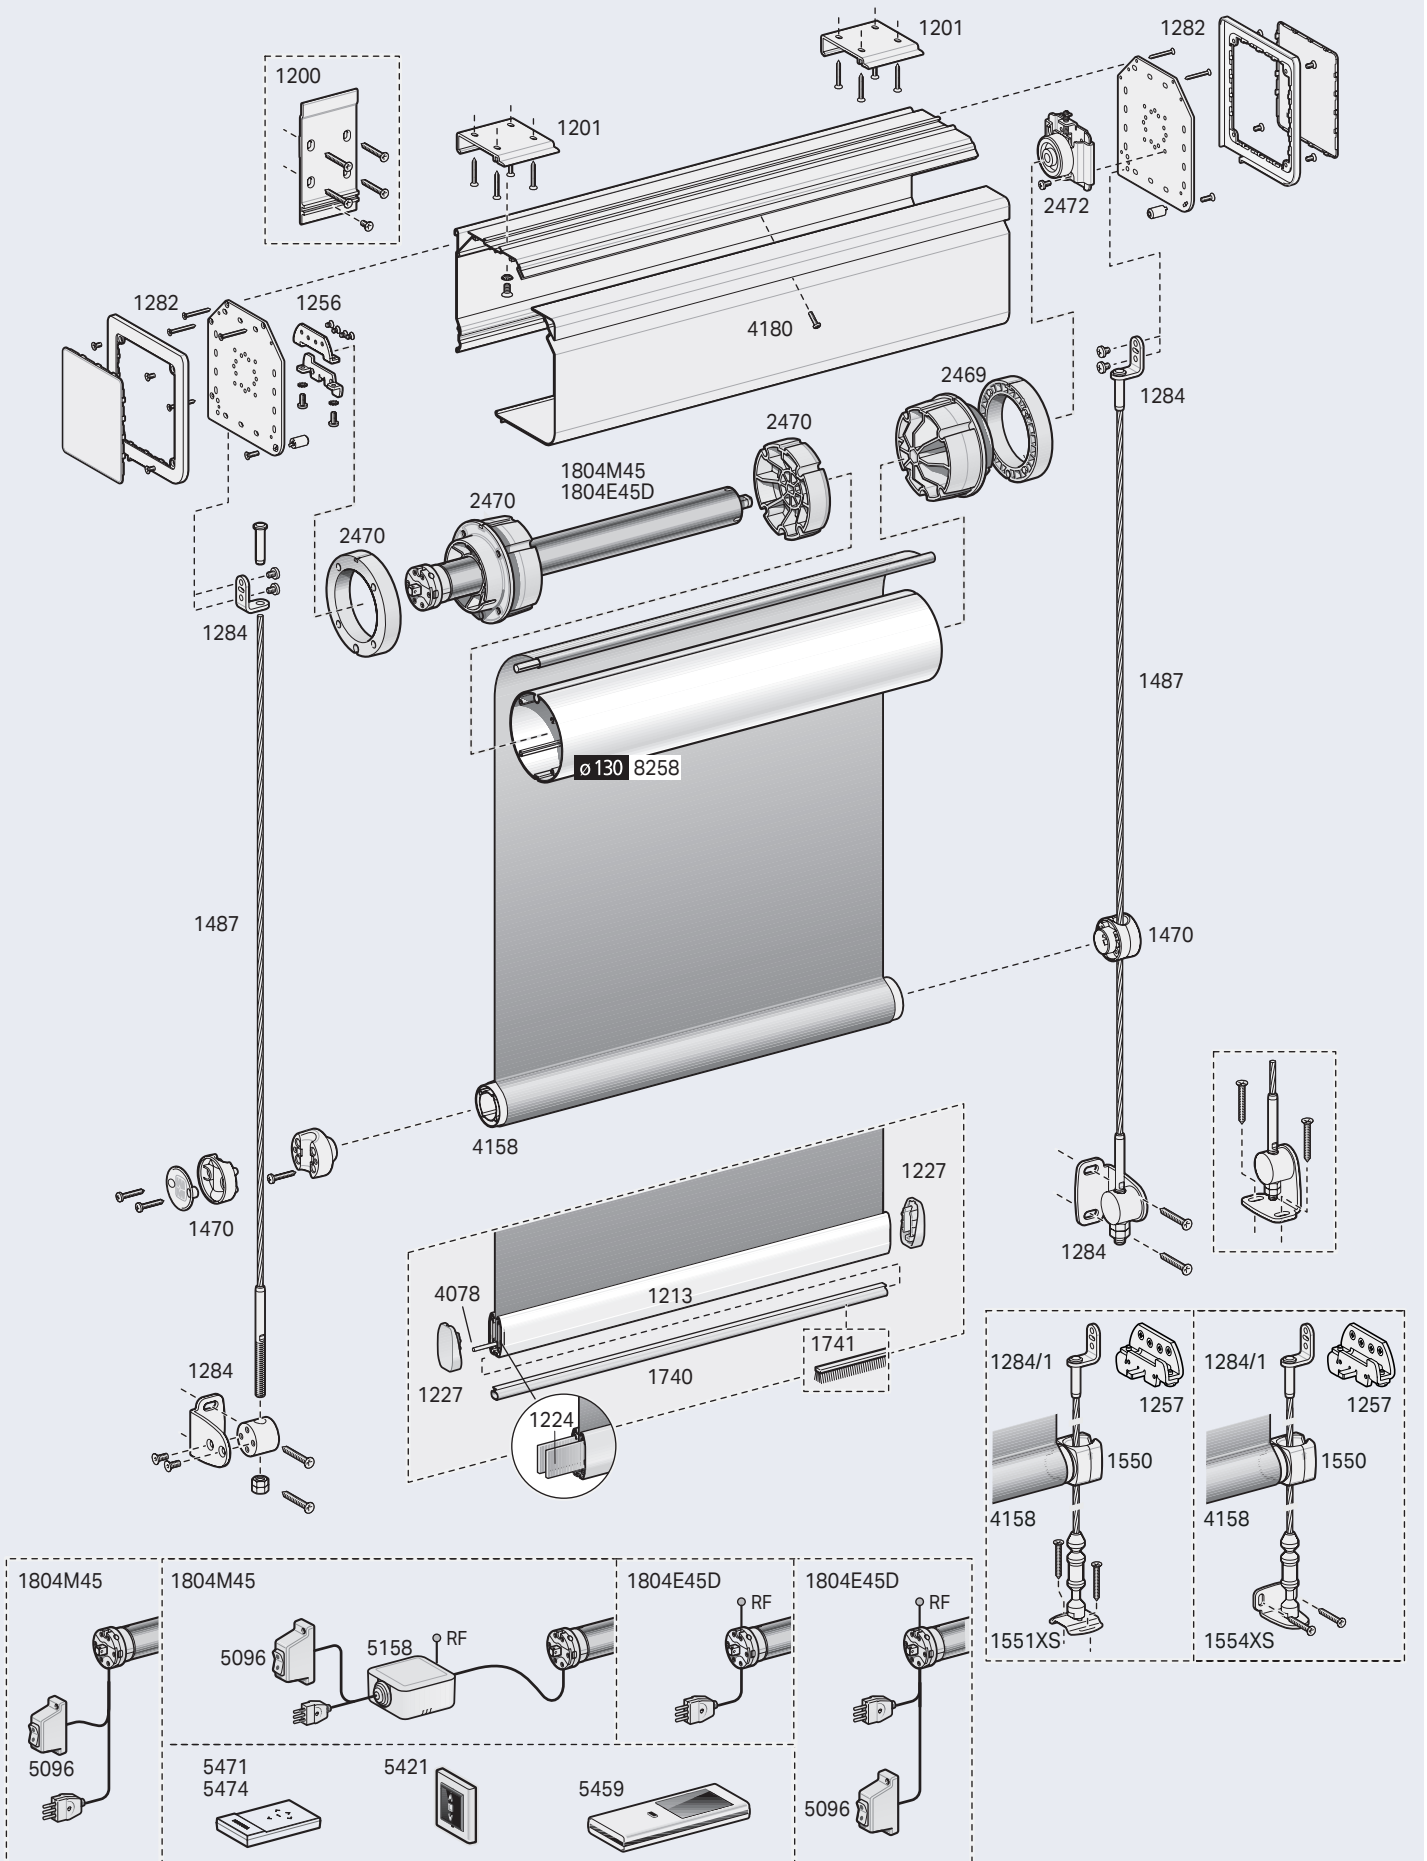

TOPBOX 4115 - Aluminium side guides

7.3.66

Topbox serie 400

TOPBOX 4115 WPRO - Windproof aluminium side guides

Topbox serie 400

7.3.67

TOPBOX 4180 - Steel wire side guides

7.3.68