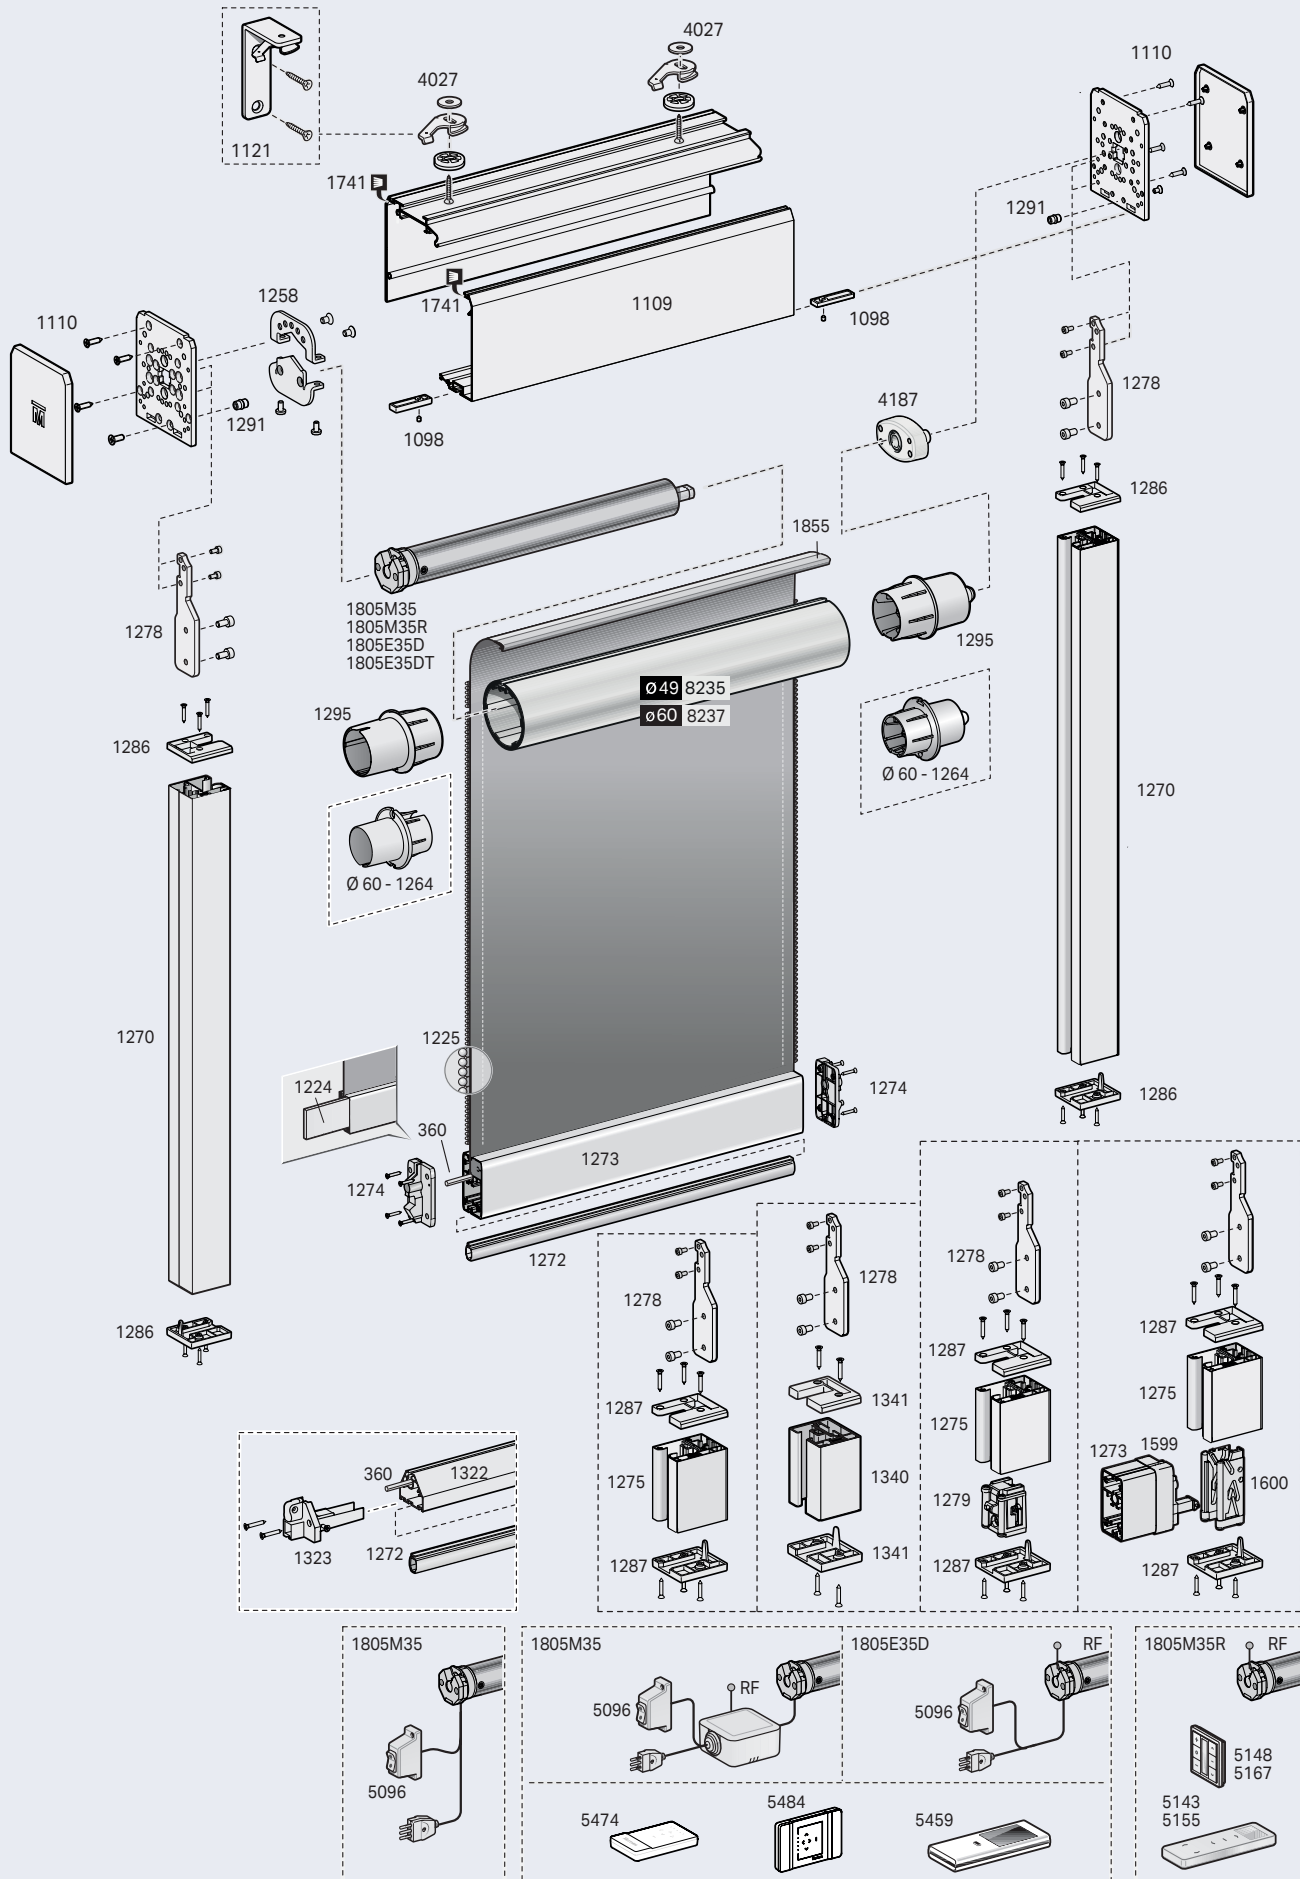

TOPBOX 485 - Aluminium side guides

Topbox serie 400

7.3.63

TOPBOX 485 WPRO - Windproof aluminium side guides

7.3.64

Topbox serie 400

TOPBOX 4115 - Steel wire side guides

Topbox serie 400