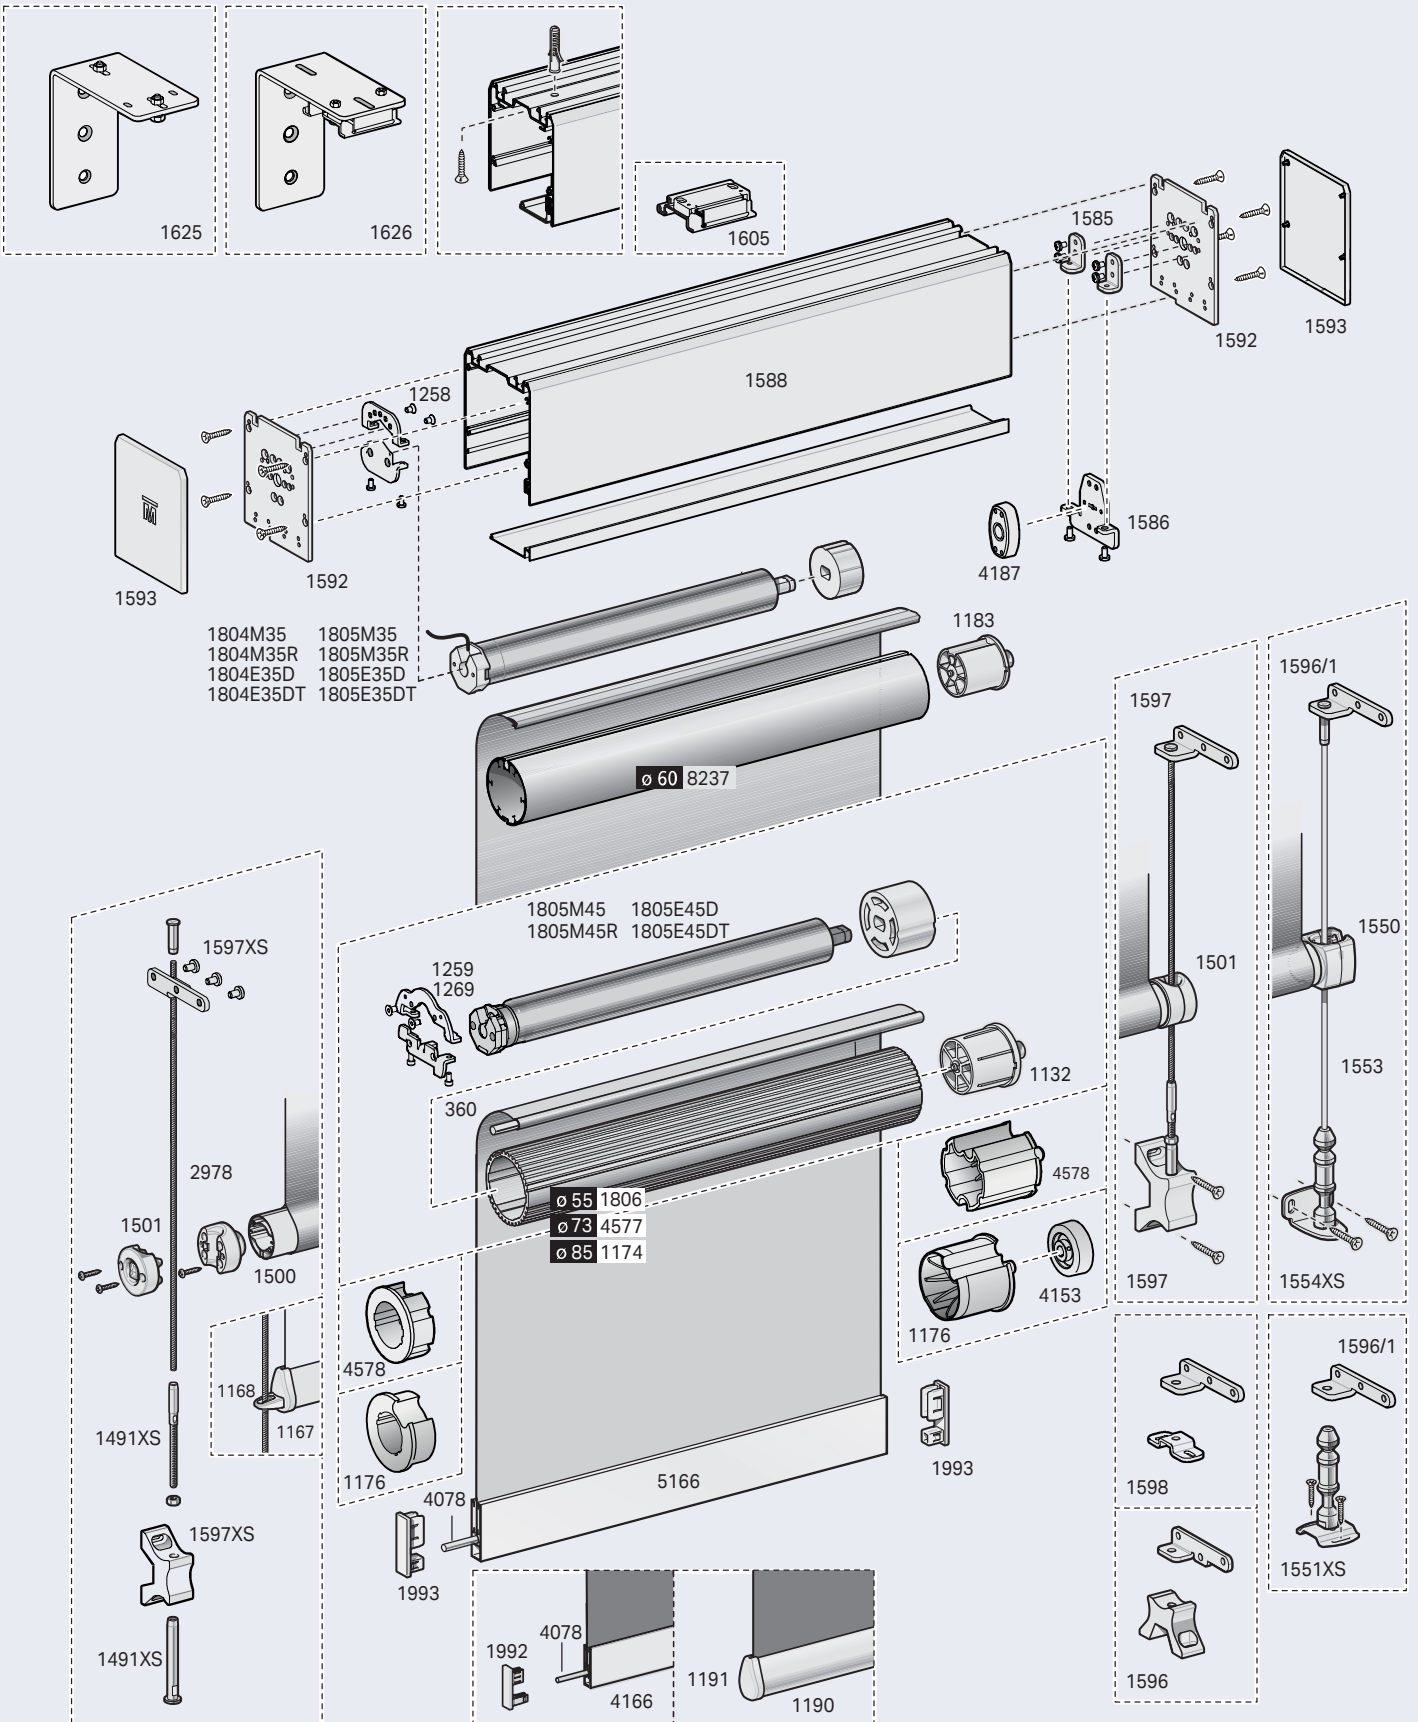

Topbox 4085 - 4100 - 4128

TOPBOX 4100

Topbox 4085 - 4100 - 4128

7.3.66

TOPBOX 4128

Topbox 4085 - 4100 - 4128

TOPBOX 4128

Topbox 4128 XPro

7.3.68

Steel cables side guides

Topbox 4128 XPro