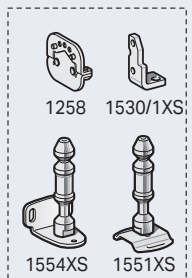

7.3.60

Topbox serie 300

TOPBOX 3115 WPRO - Windproof aluminium side guides

Topbox serie 400

7.3.61

TOPBOX 485 - Steel and Perlon wire side guides

7.3.62

Topbox serie 400

TOPBOX 485 - Aluminium side guides

Topbox serie 400

7.3.63

TOPBOX 485 WPRO - Windproof aluminium side guides

7.3.64

Topbox serie 400

TOPBOX 4115 - Steel wire side guides

Topbox serie 400