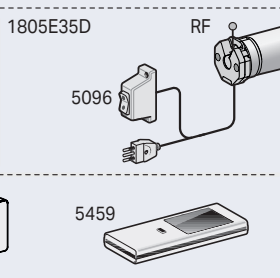

Topbox serie 400

7.3.61

TOPBOX 485 - Steel and Perlon wire side guides