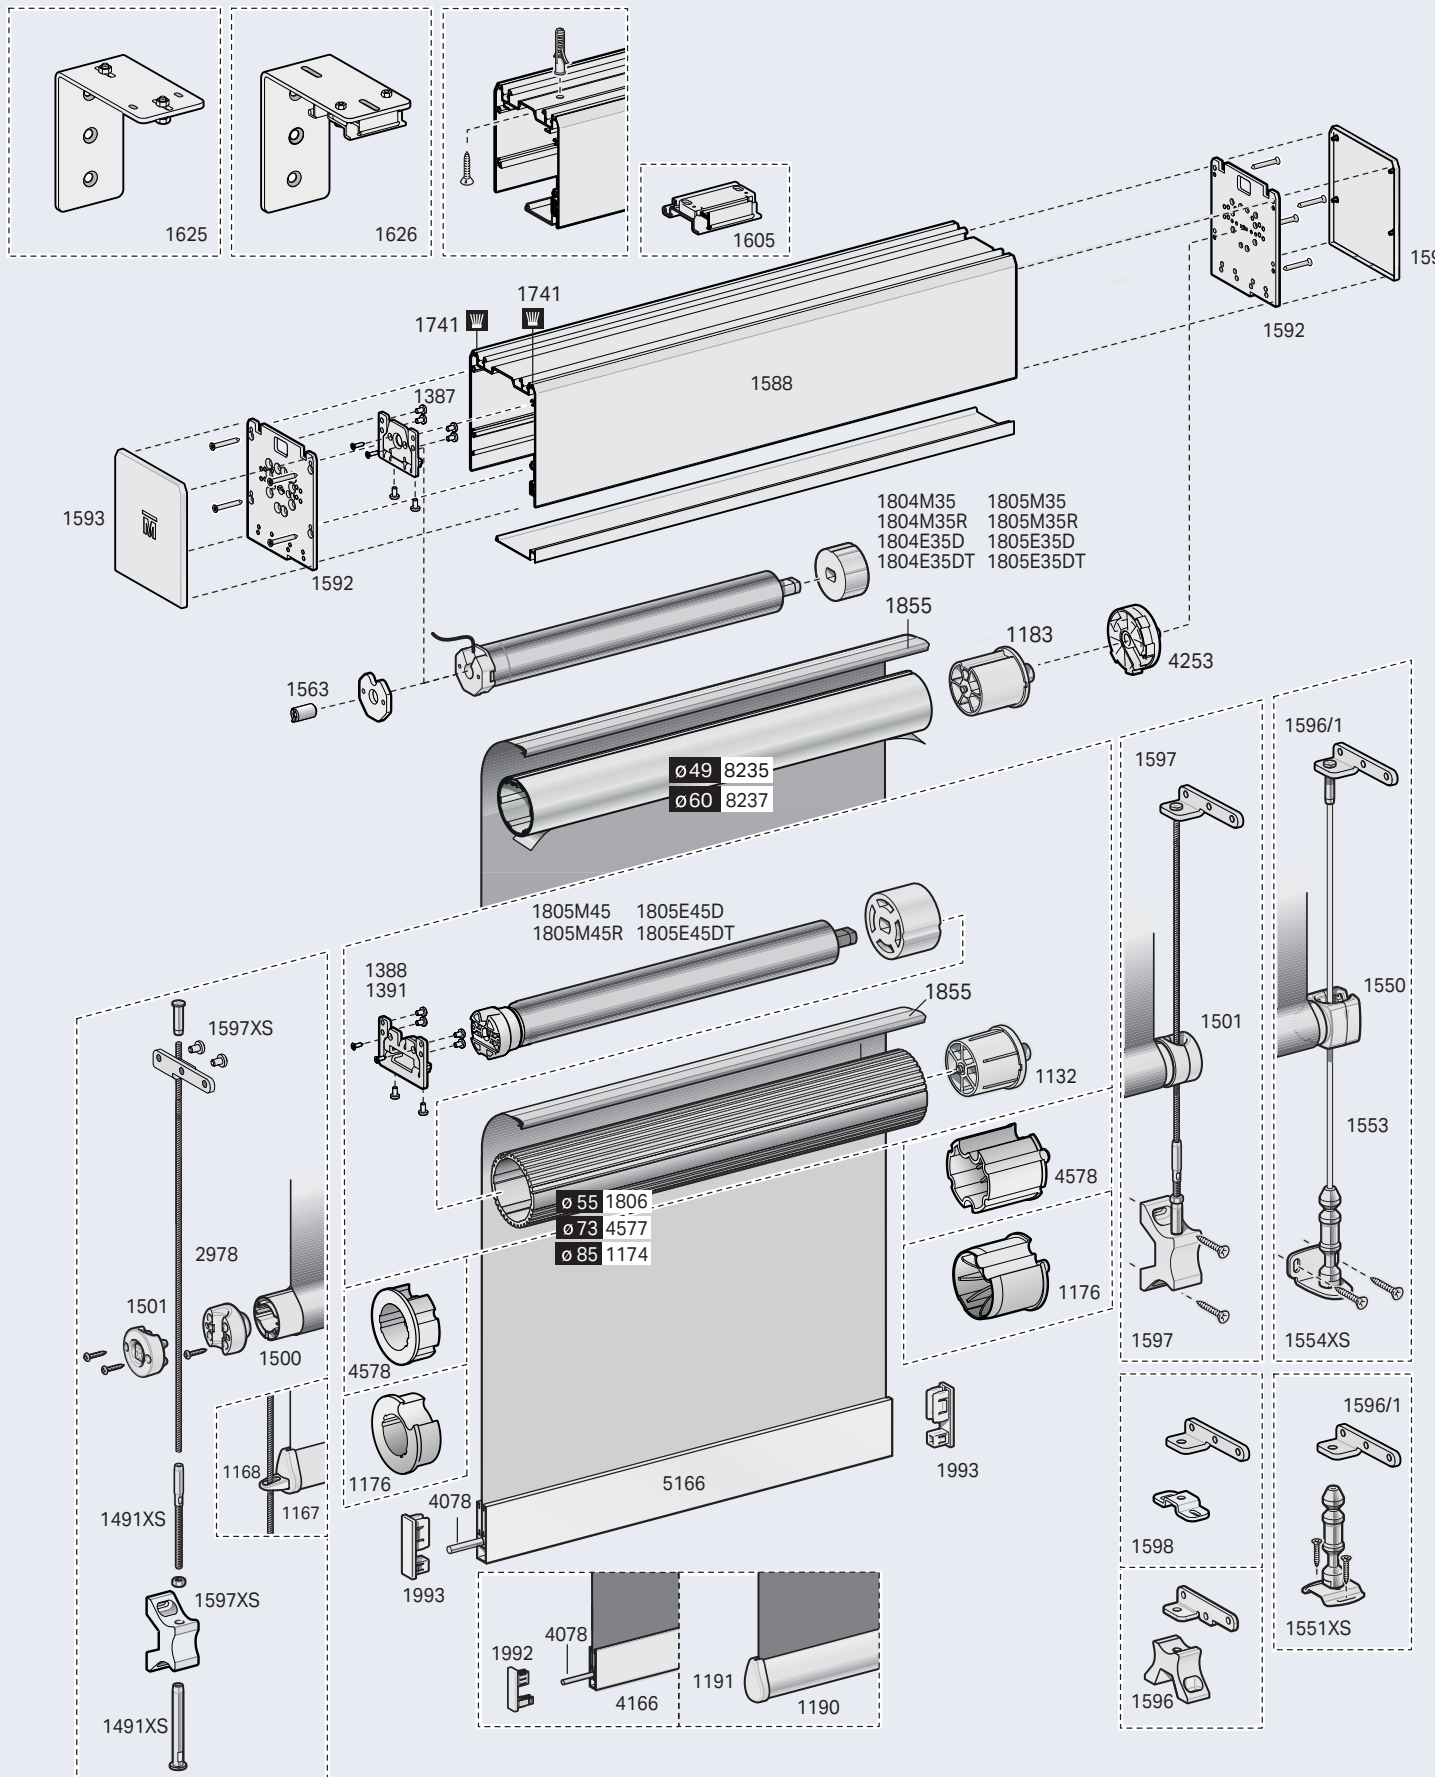

Topbox 4085 - 4100 - 4128

TOPBOX 4128

Topbox 4085 - 4100 - 4128

7.3.75

TOPBOX 4128

7.3.76

Topbox 4128 XPro

Steel cables side guides