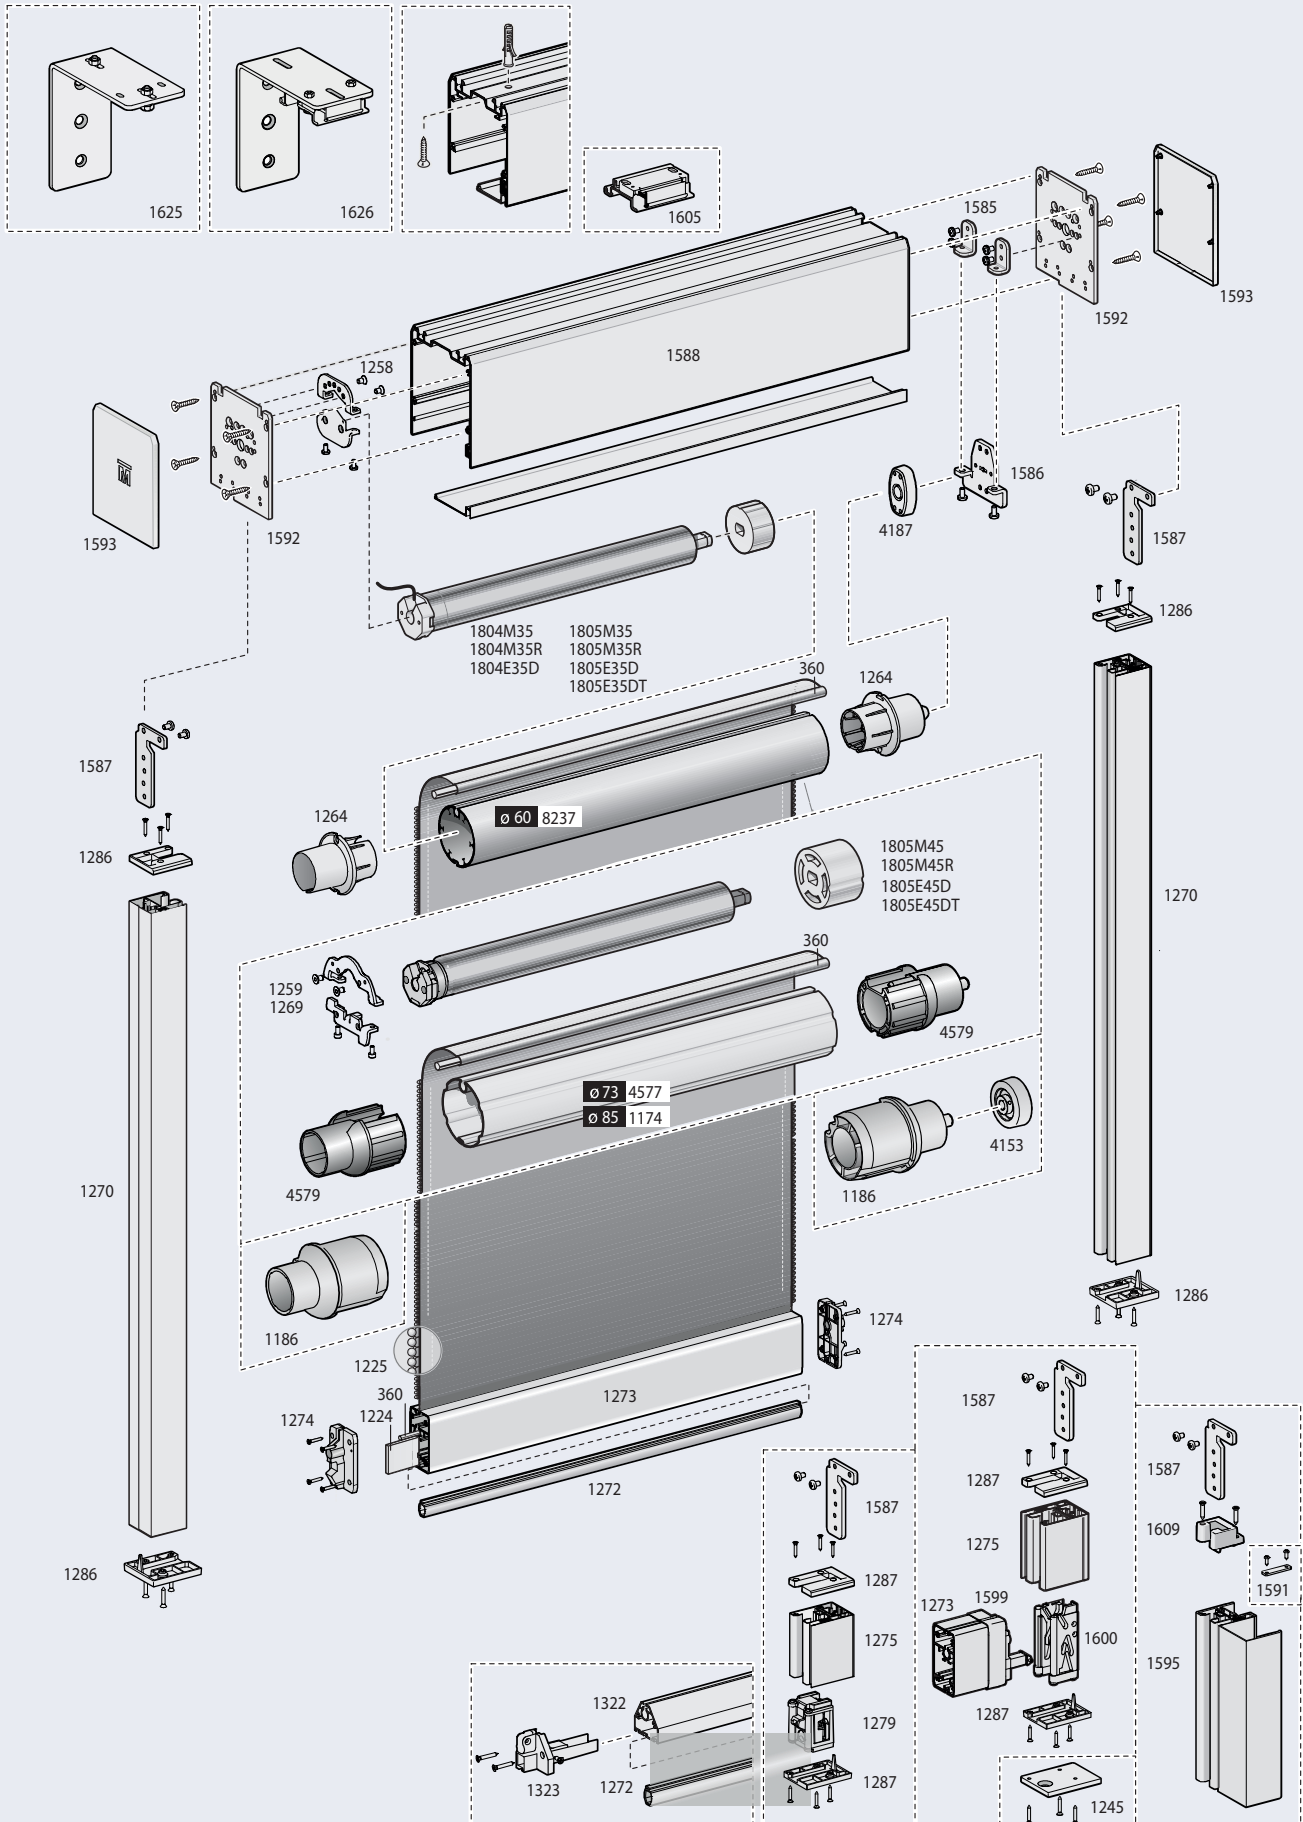

Topbox 4085 - 4100 - 4128

TOPBOX 4100

Topbox 4085 - 4100 - 4128

7.3.66

TOPBOX 4128

Topbox 4085 - 4100 - 4128

TOPBOX 4128

Topbox 4128 XPro

7.3.68

Steel cables side guides

Topbox 4128 XPro