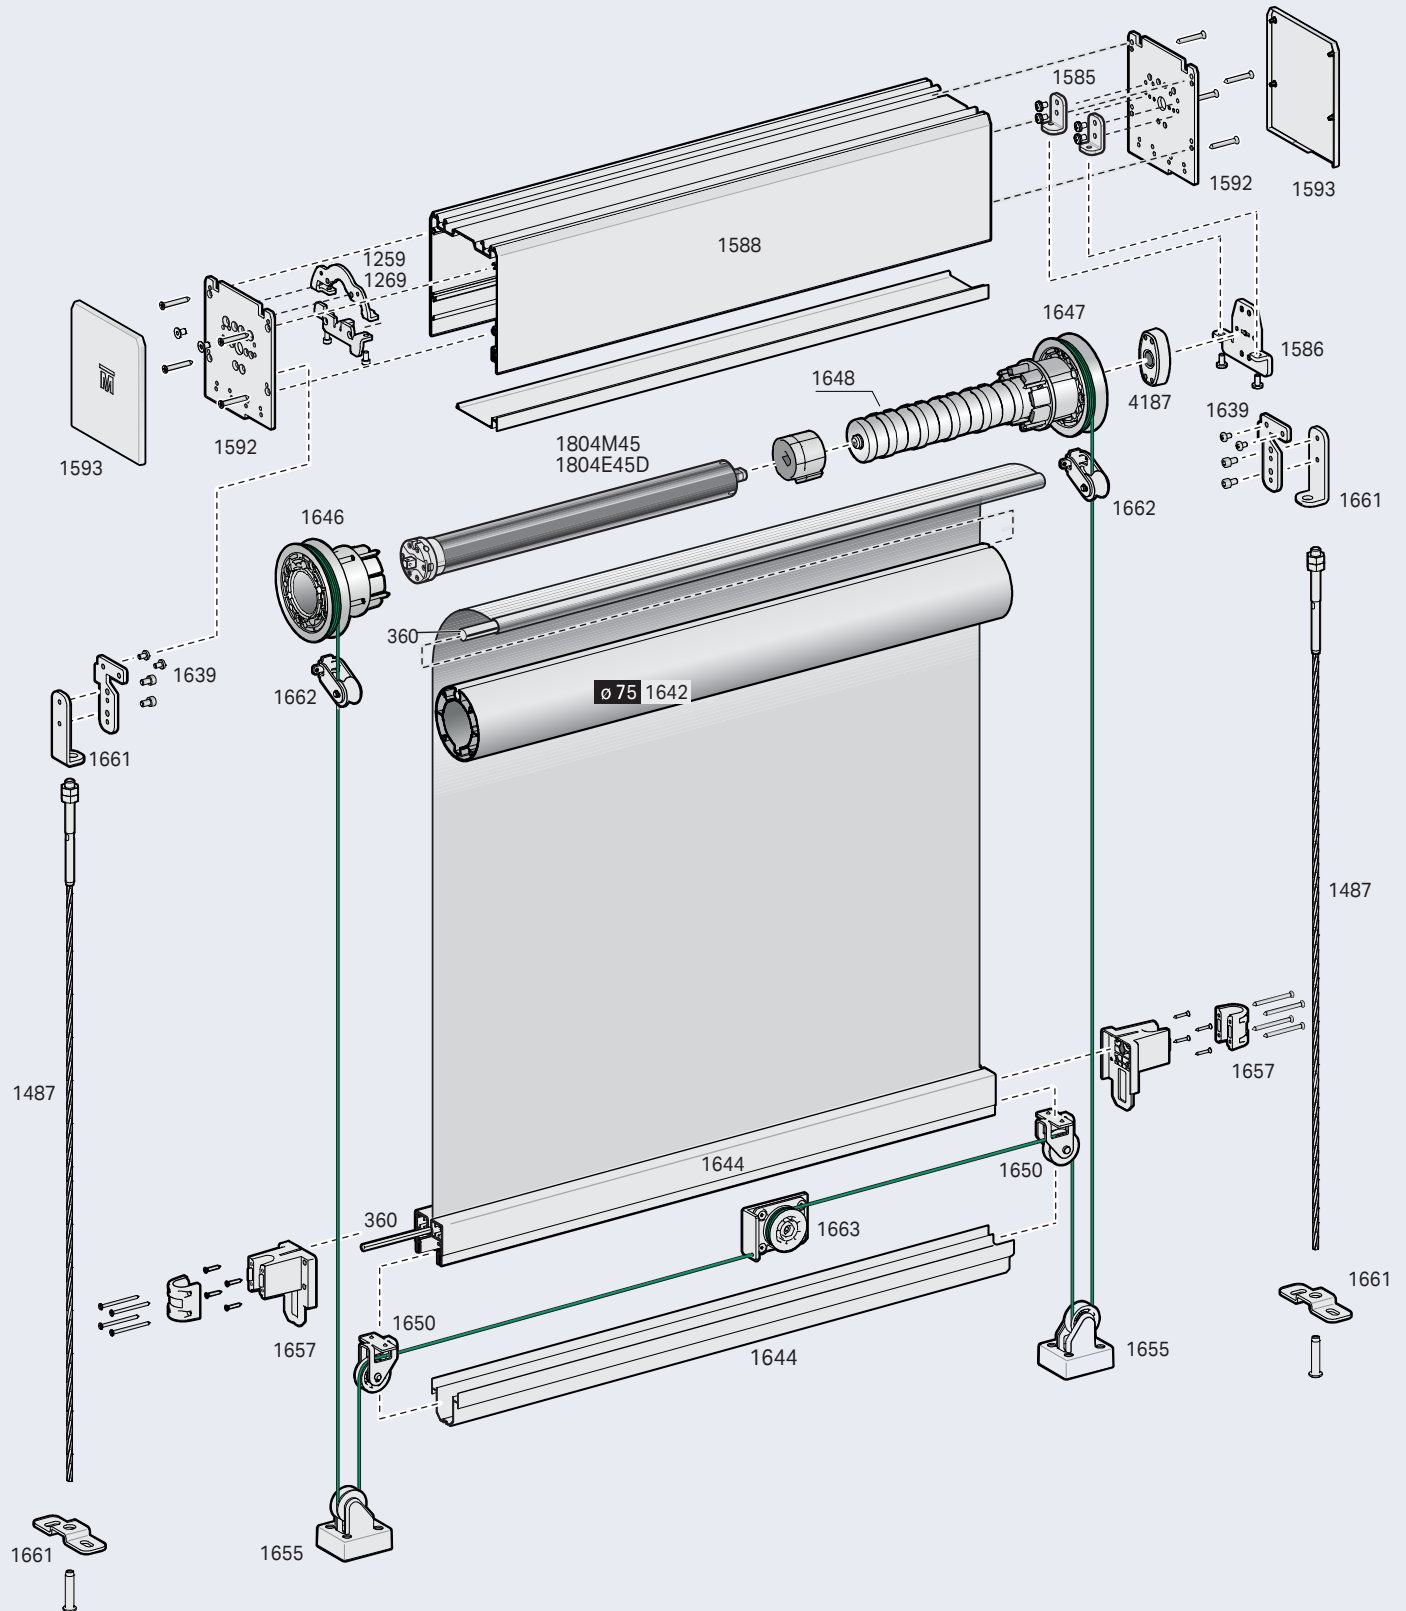

7.3.68

Steel cables side guides

Topbox 4128 XPro