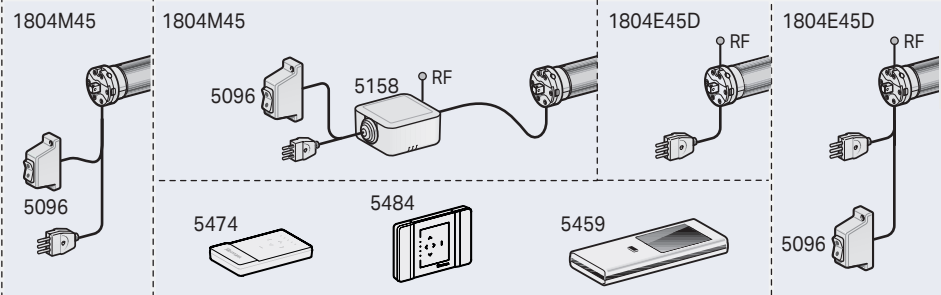

7.3.68

Topbox serie 400

TOPBOX 4180 WPRO - Windproof aluminium side guides