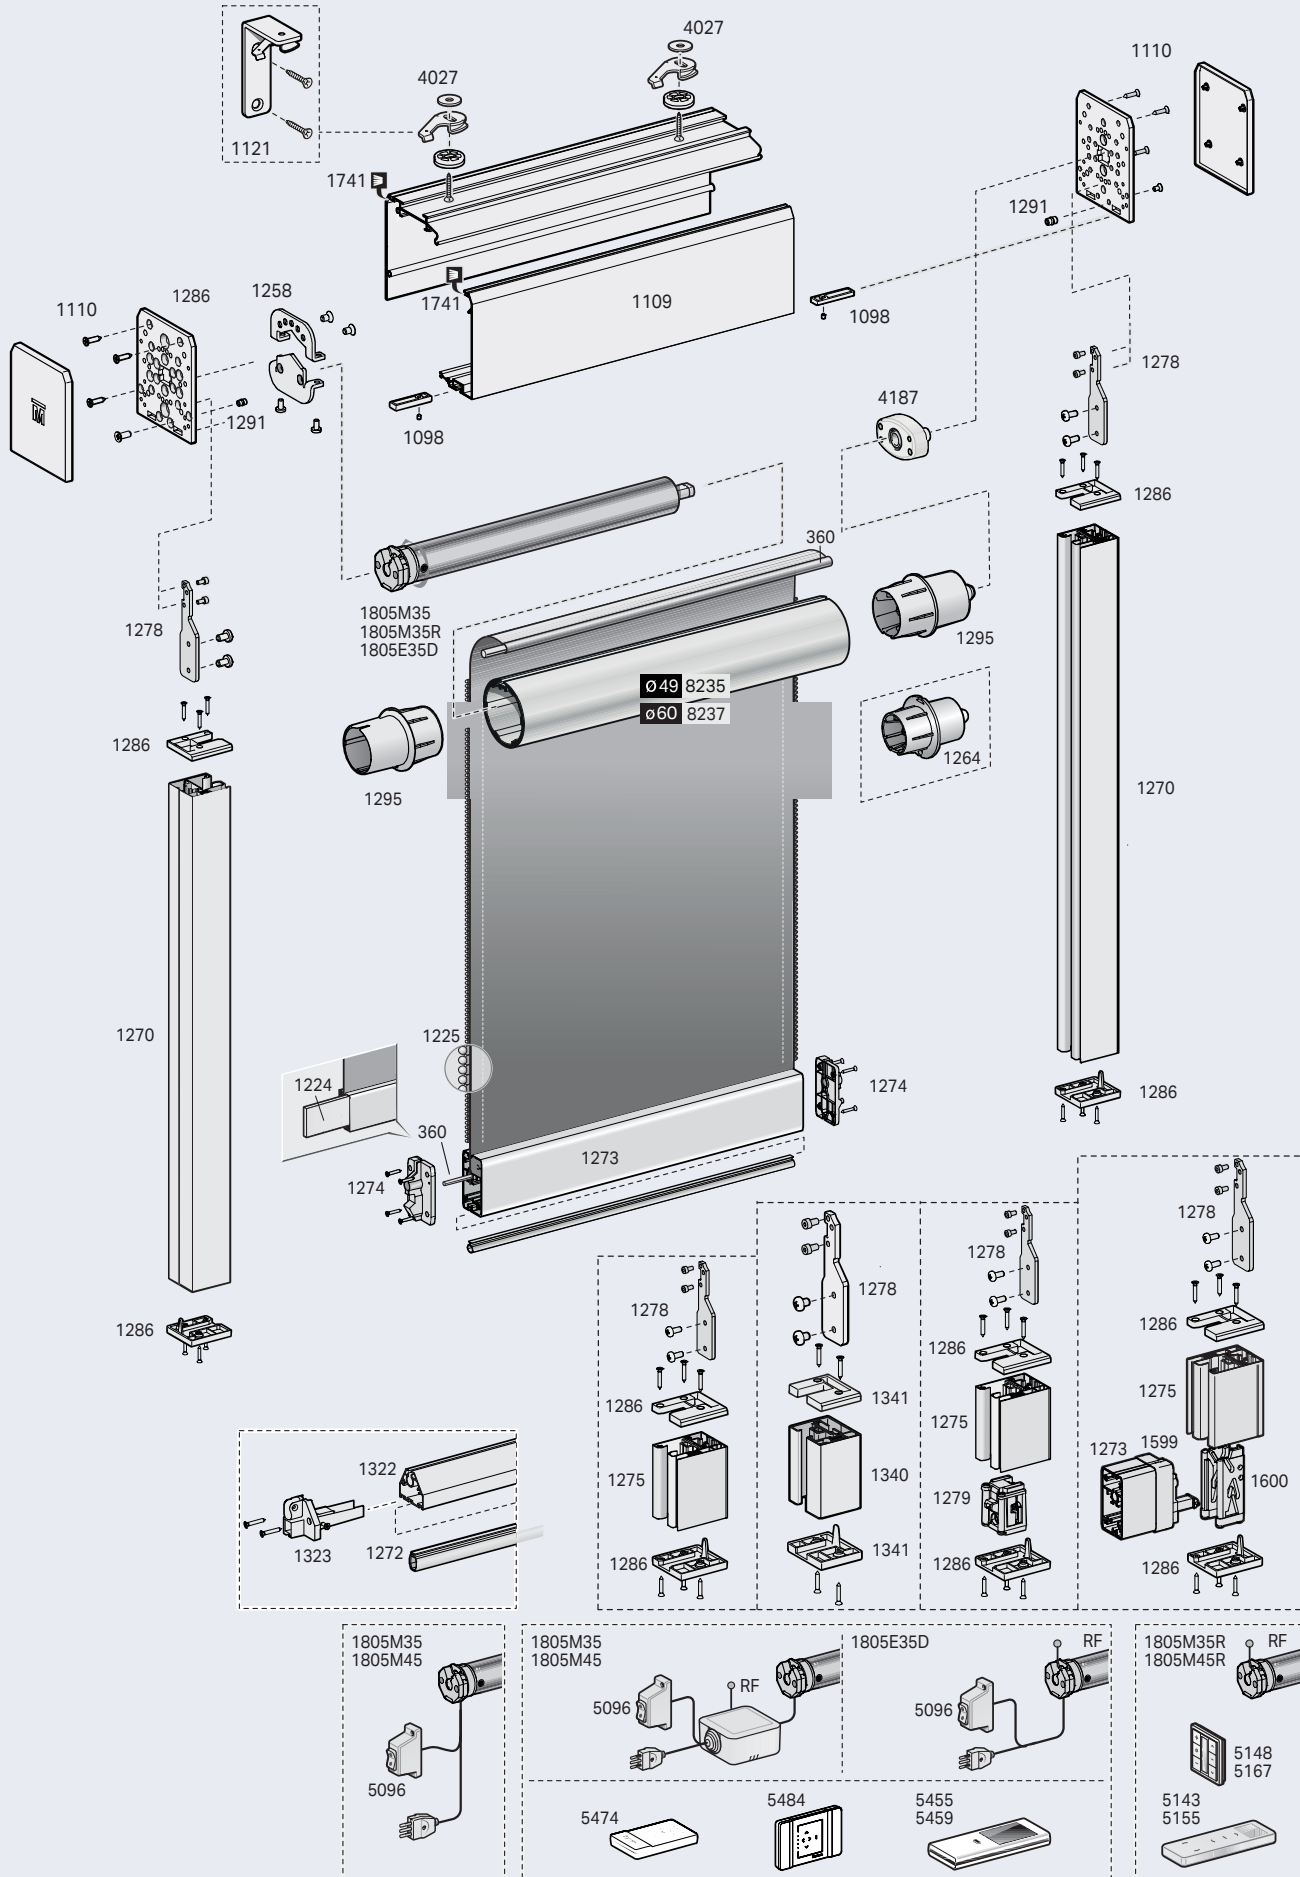

Topbox serie 400

TOPBOX 485 - Steel and Perlon wire side guides

Topbox serie 400

TOPBOX 485 - Aluminium side guides

Topbox serie 400

TOPBOX 485 WPRO - Windproof aluminium side guides

TOPBOX 4115 - Steel wire side guides