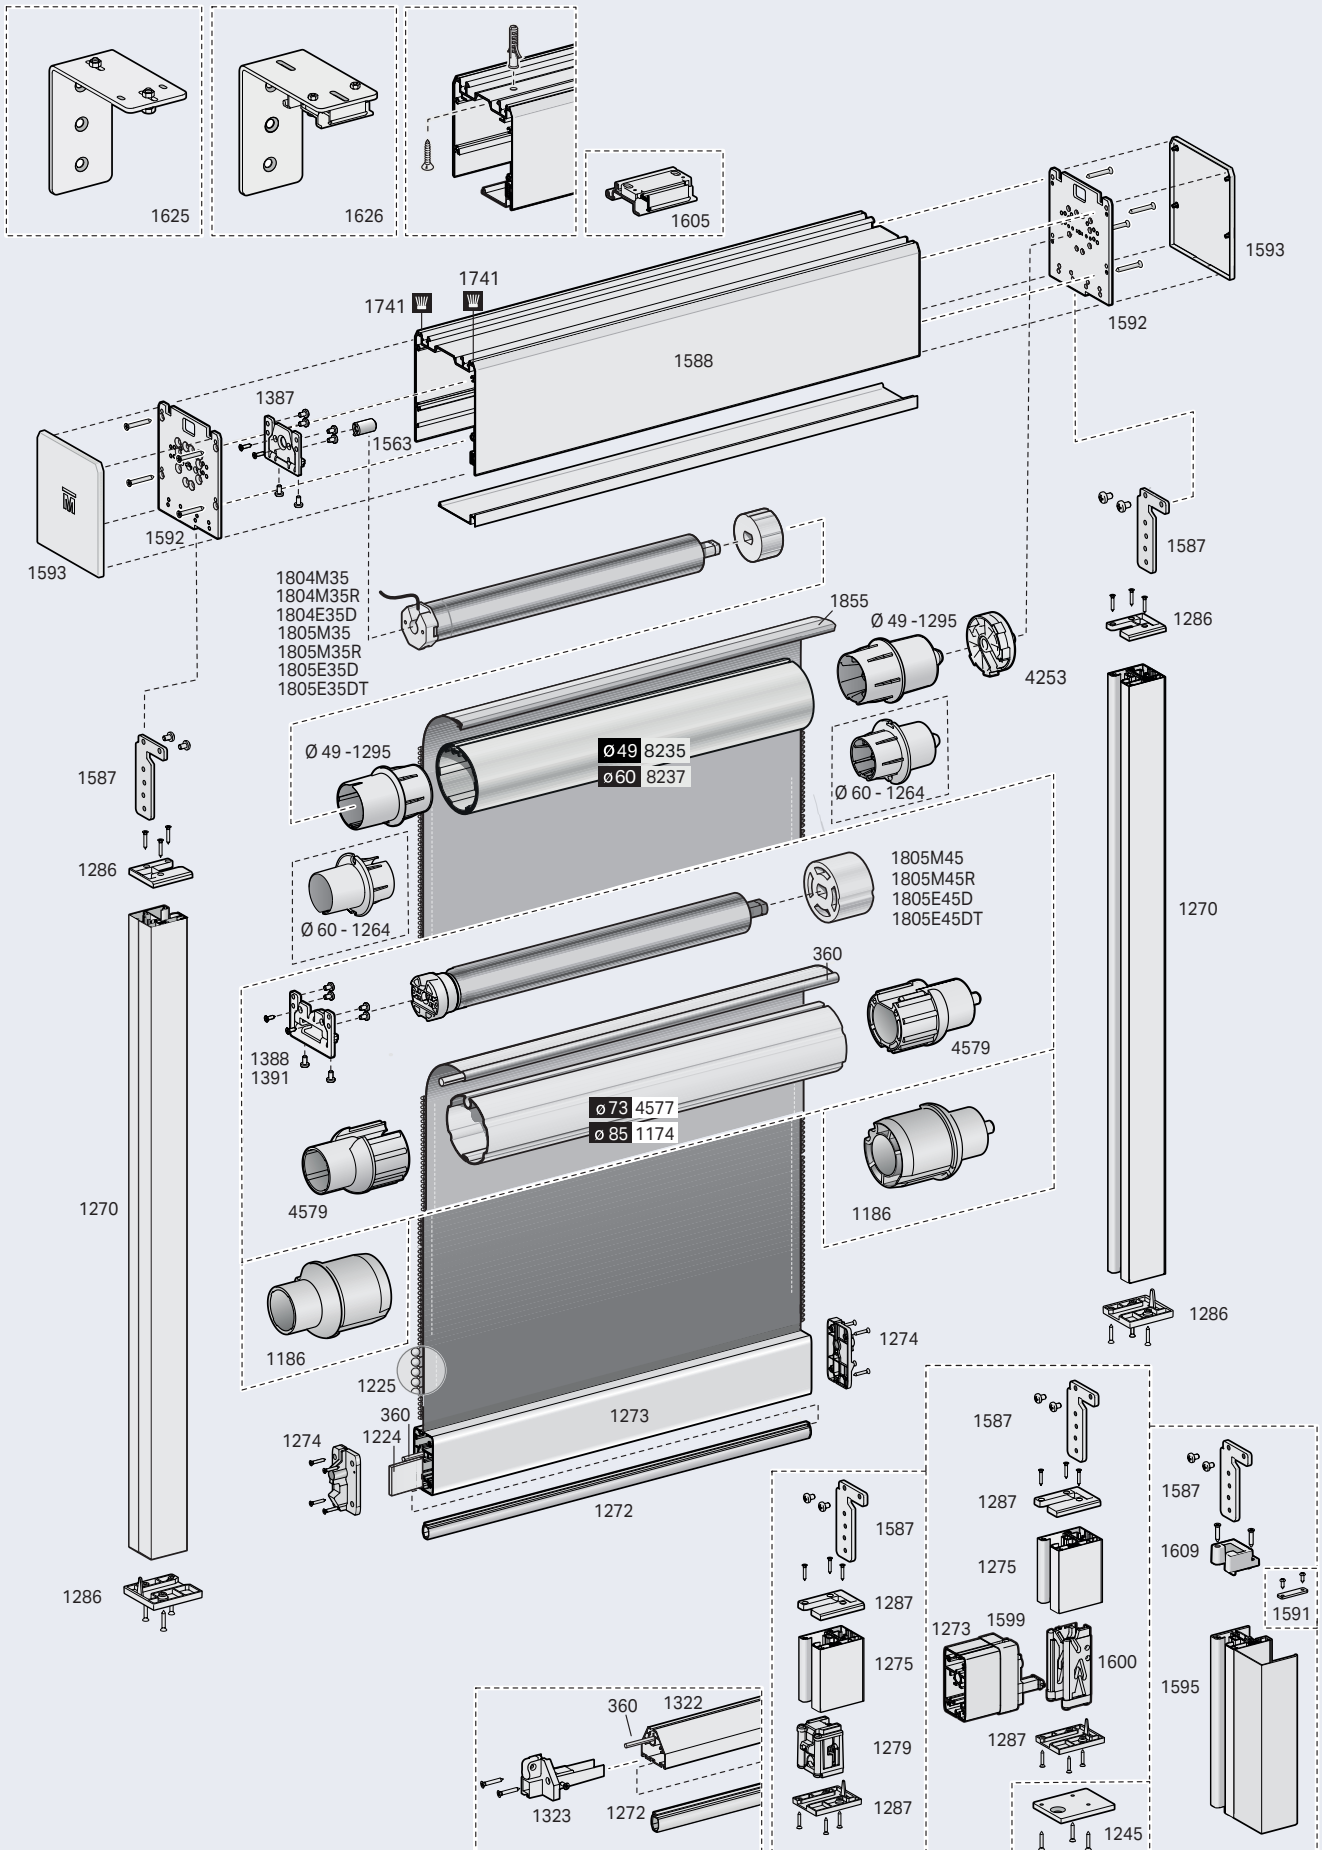

Topbox 4085 - 4100 - 4128

TOPBOX 4128

Topbox 4085 - 4100 - 4128

7.3.75

TOPBOX 4128

7.3.76

Topbox 4128 XPro

Steel cables side guides