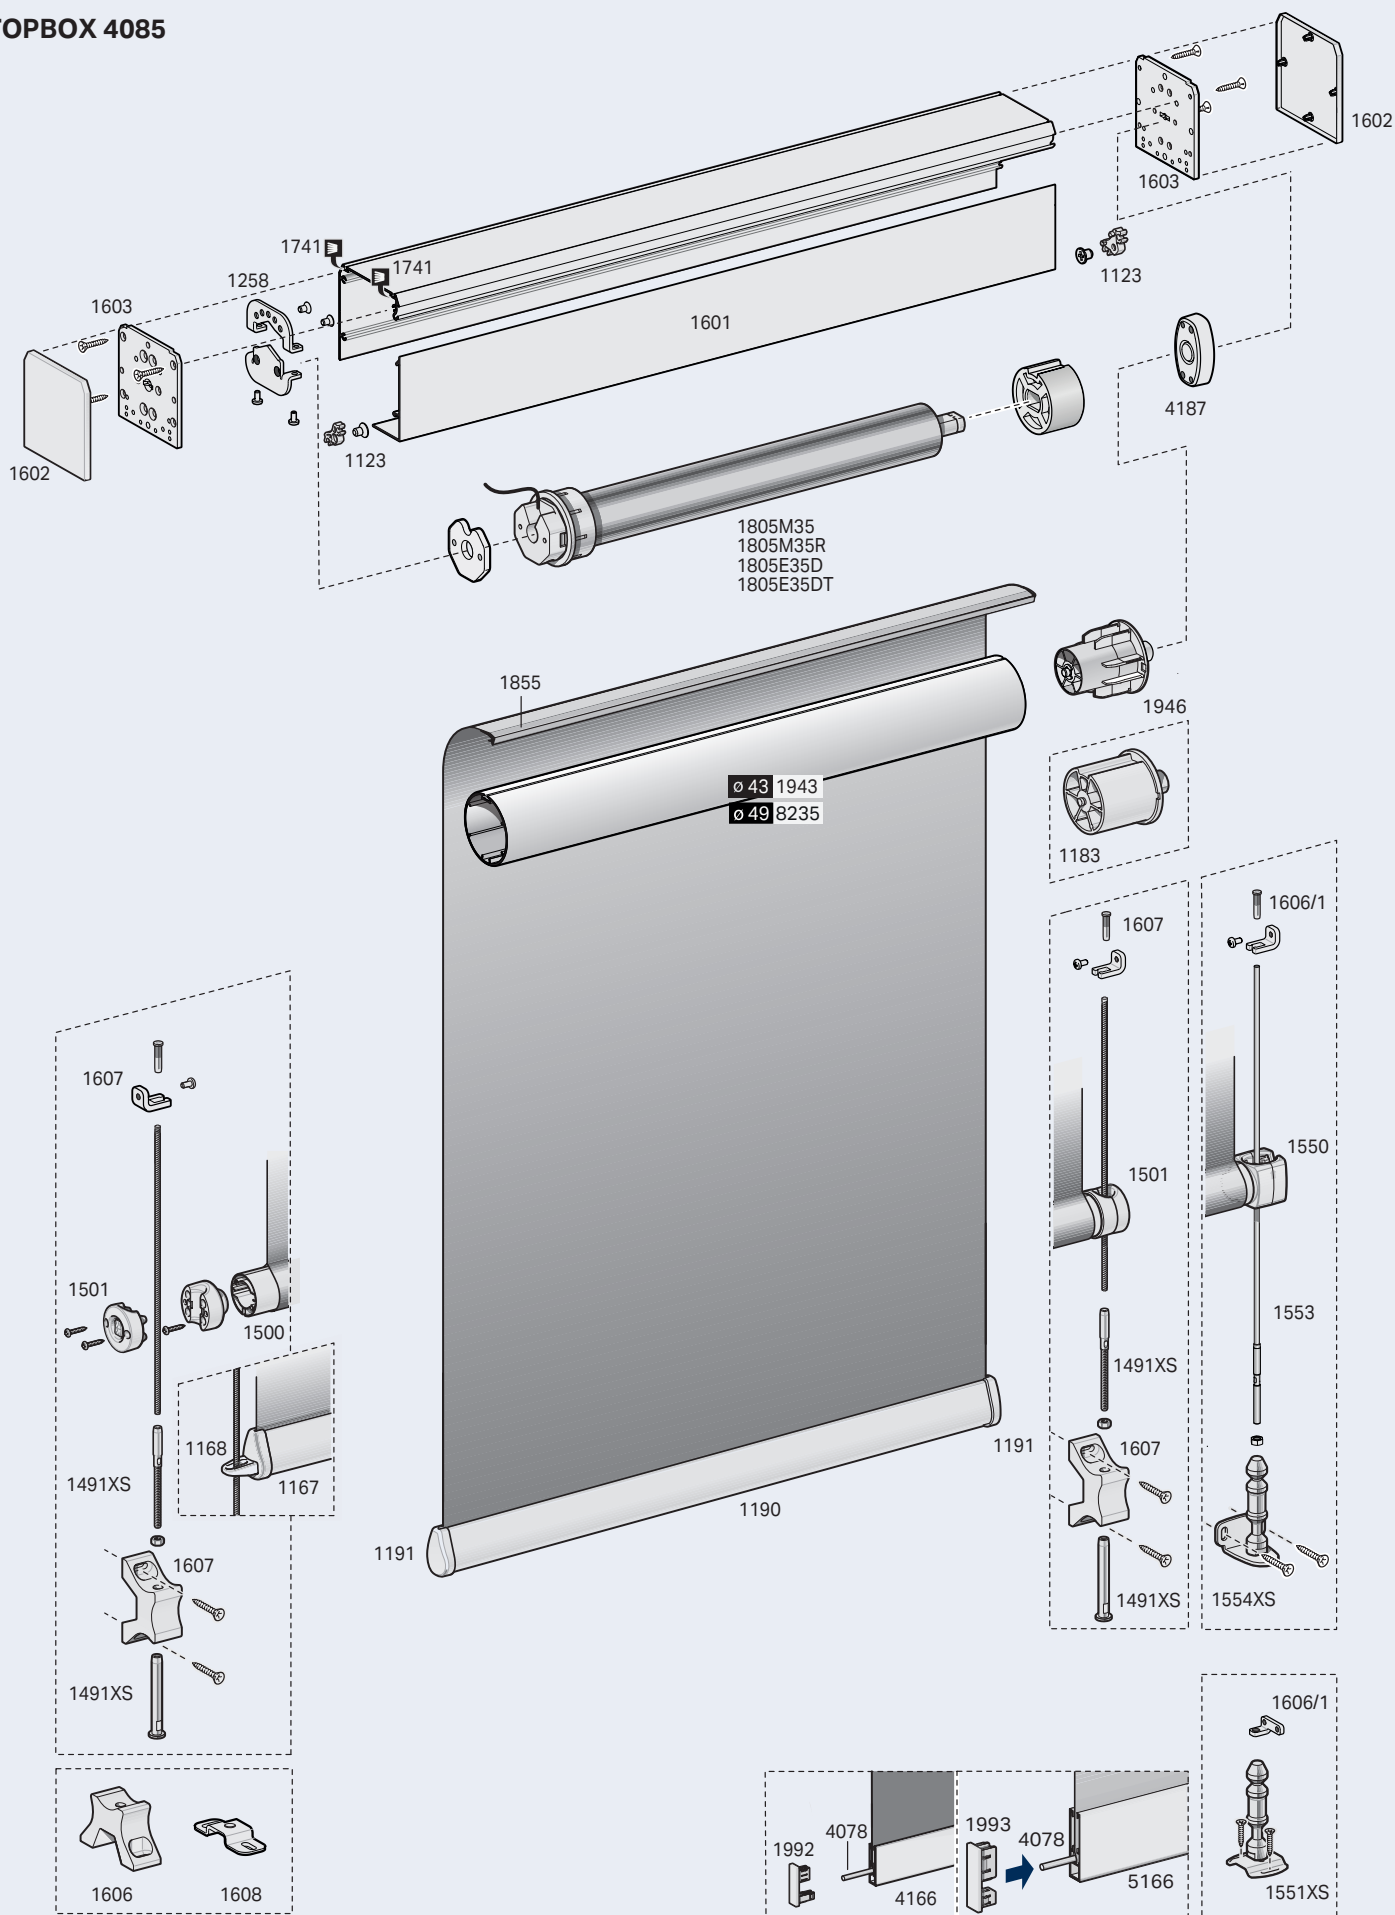

Topbox serie 400

TOPBOX 4180 WPRO - Windproof aluminium side guides

Topbox serie 500

7.3.69

TOPBOX 585 - Aluminium side guides

Topbox 4085 - 4100 - 4128

TOPBOX 4085

Topbox 4085 - 4100 - 4128