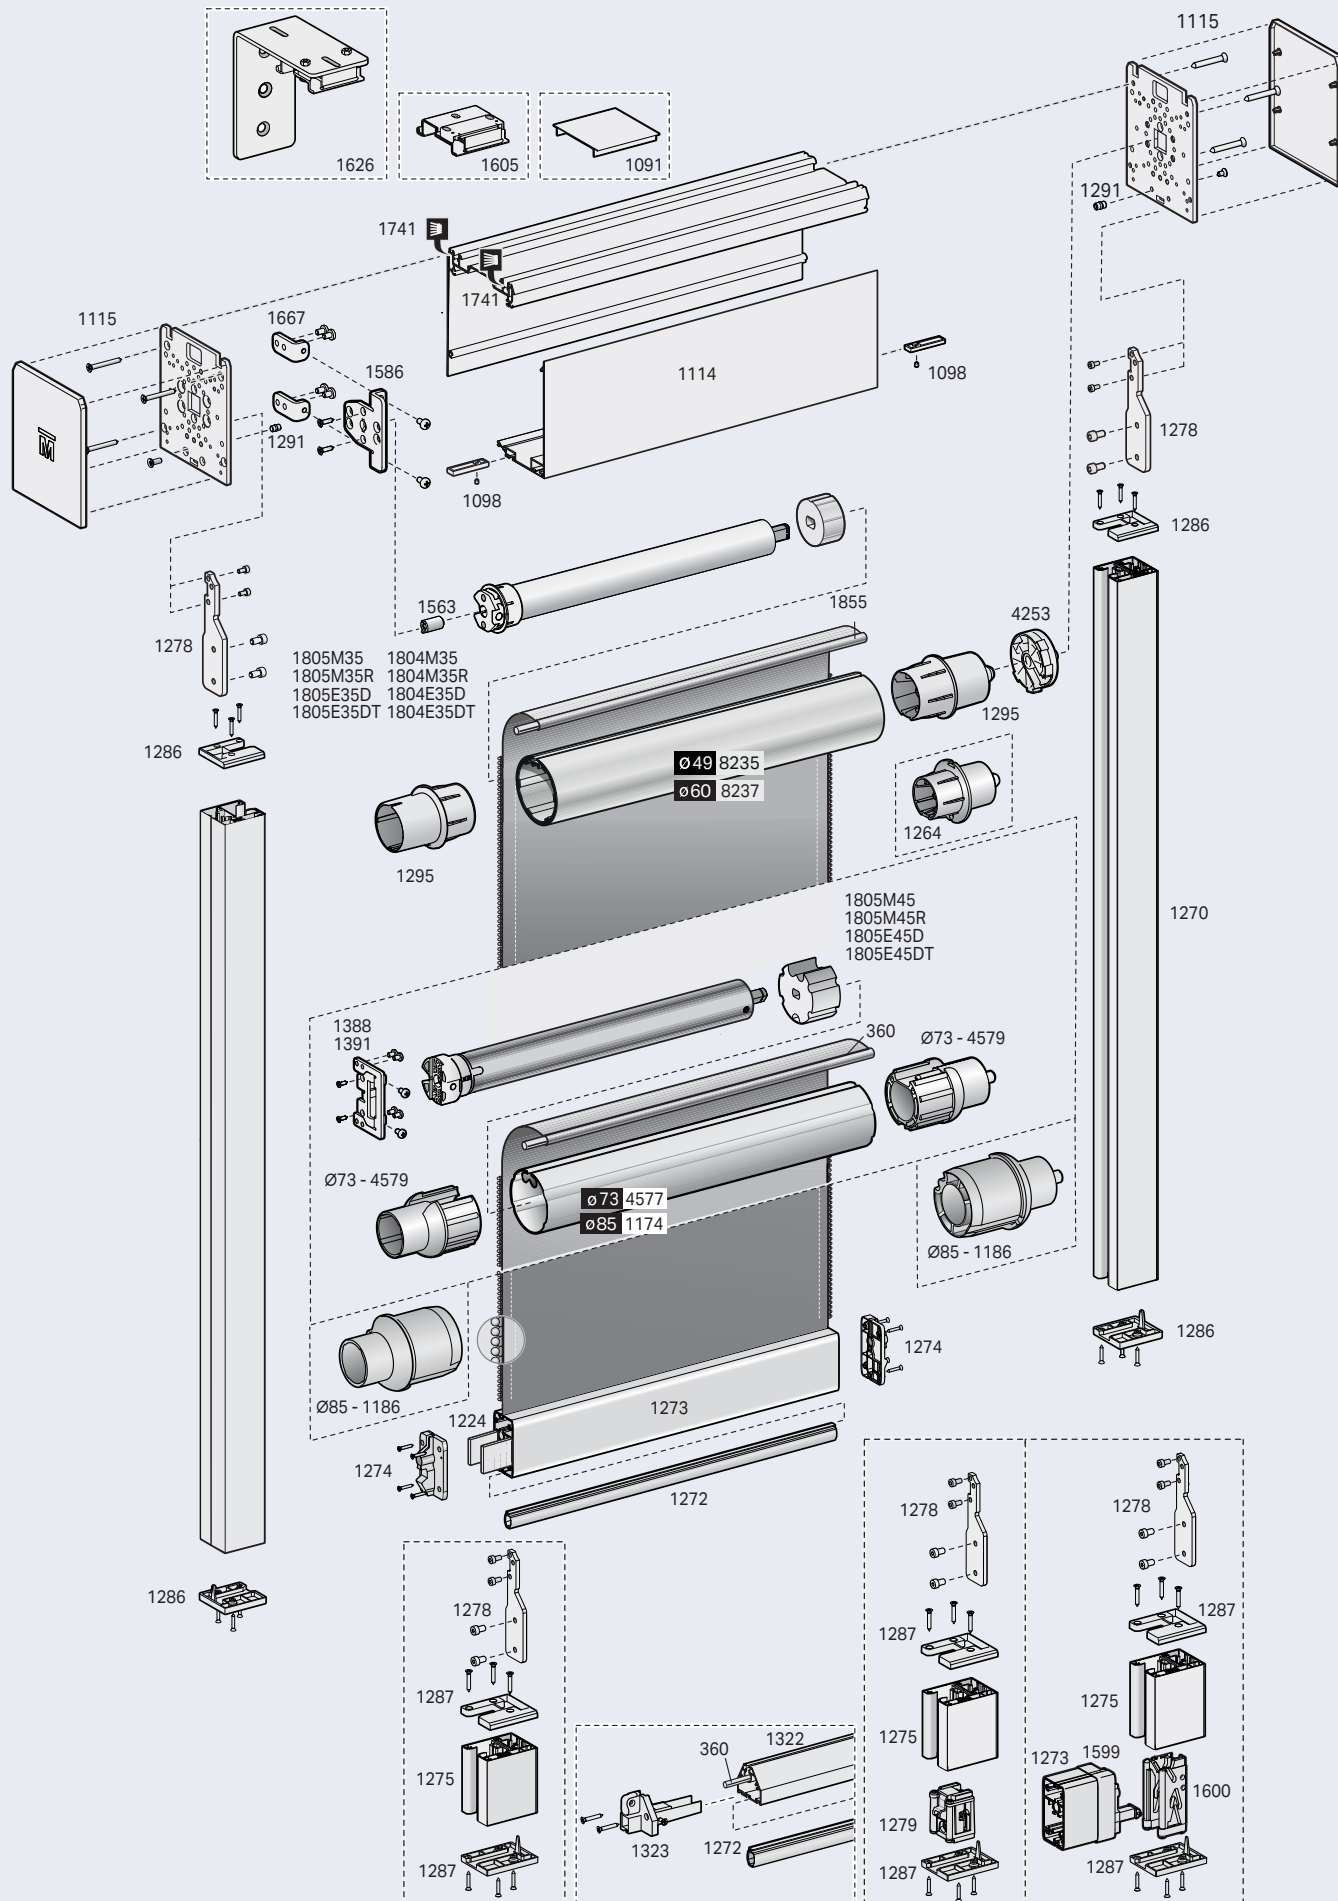

TOPBOX 4115 - Aluminium side guides

7.3.66

Topbox serie 400

TOPBOX 4115 WPRO - Windproof aluminium side guides

Topbox serie 400

7.3.67

TOPBOX 4180 - Steel wire side guides

7.3.68