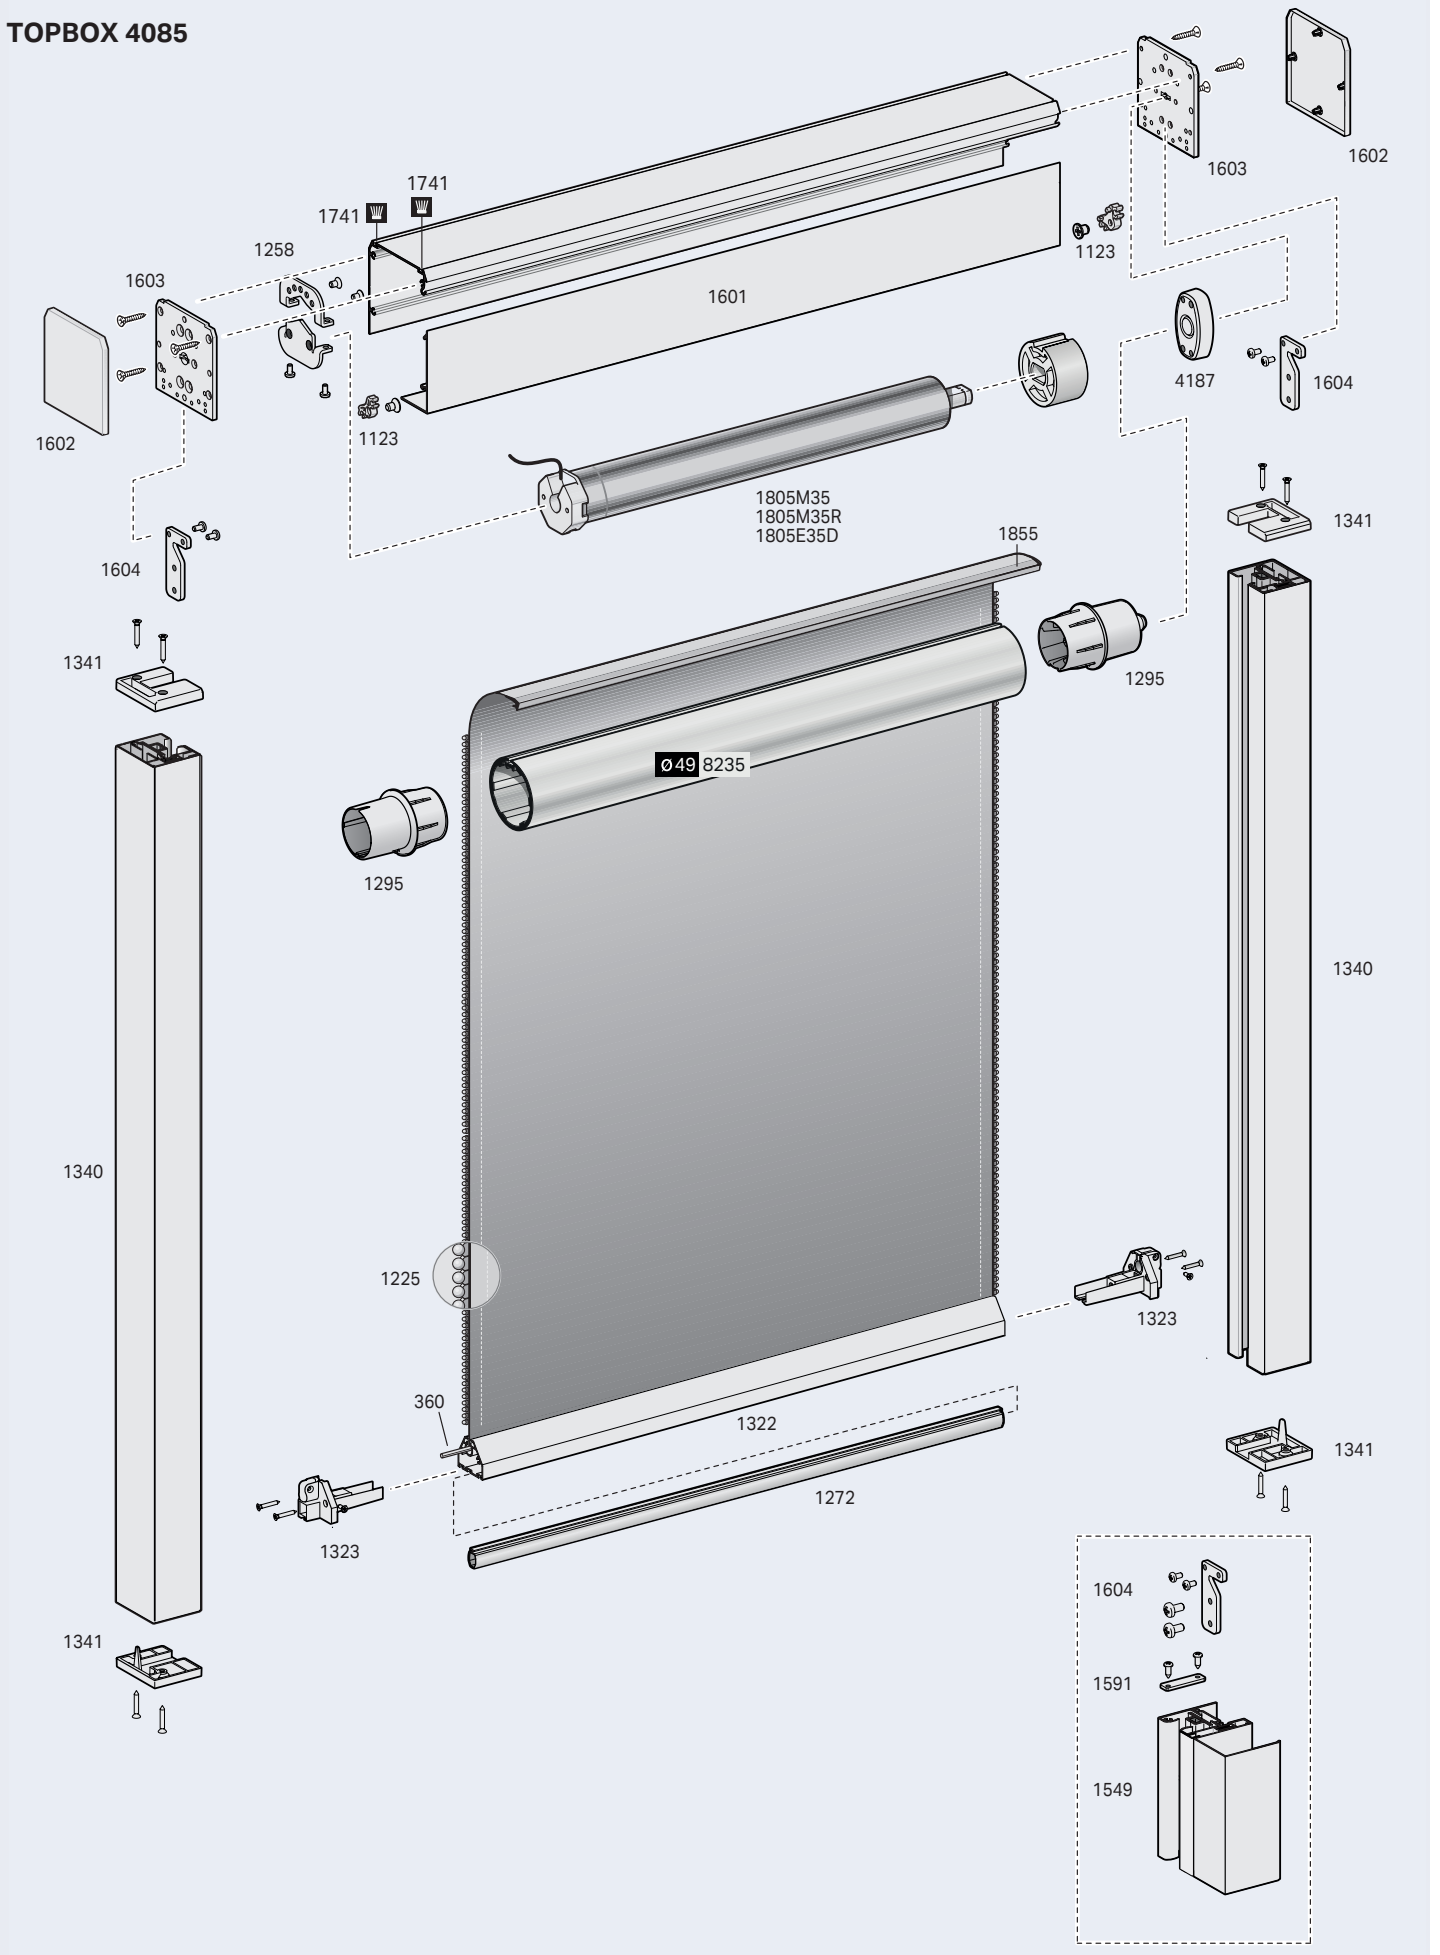

Topbox 4085 - 4100 - 4128

7.3.71

TOPBOX 4085