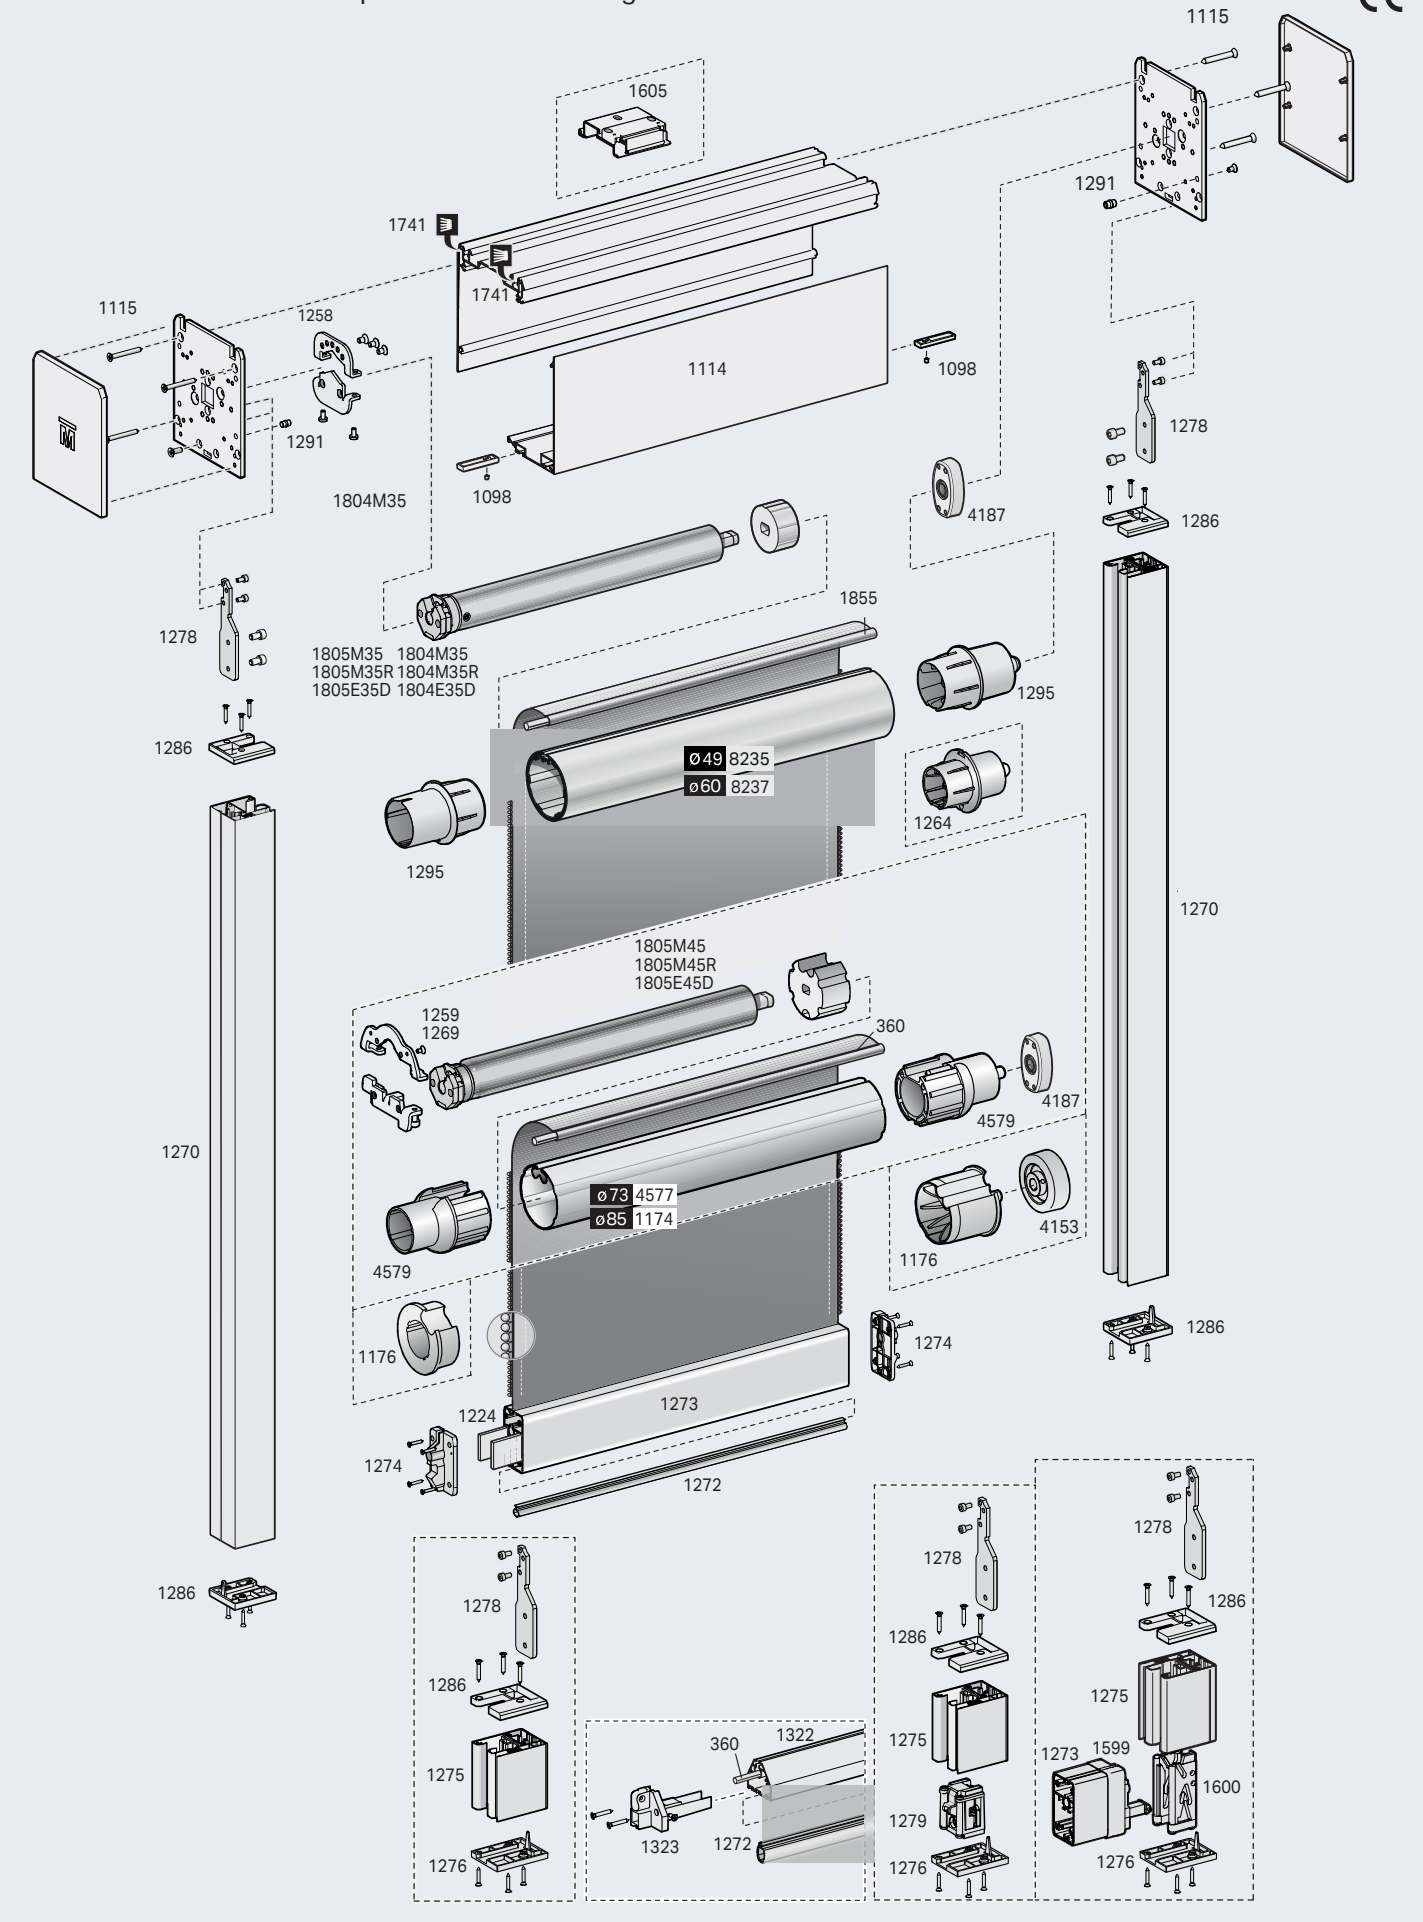

Topbox serie 400

TOPBOX 485 - Steel and Perlon wire side guides

Topbox serie 400

TOPBOX 485 - Aluminium side guides

Topbox serie 400

TOPBOX 485 WPRO - Windproof aluminium side guides

TOPBOX 4115 - Steel wire side guides

Topbox serie 400

7.3.57

TOPBOX 4115 - Aluminium side guides

TOPBOX 4115 WPRO - Windproof aluminium side guides

Topbox serie 400

7.3.59

TOPBOX 4180 - Steel wire side guides

TOPBOX 4180 WPRO - Windproof aluminium side guides