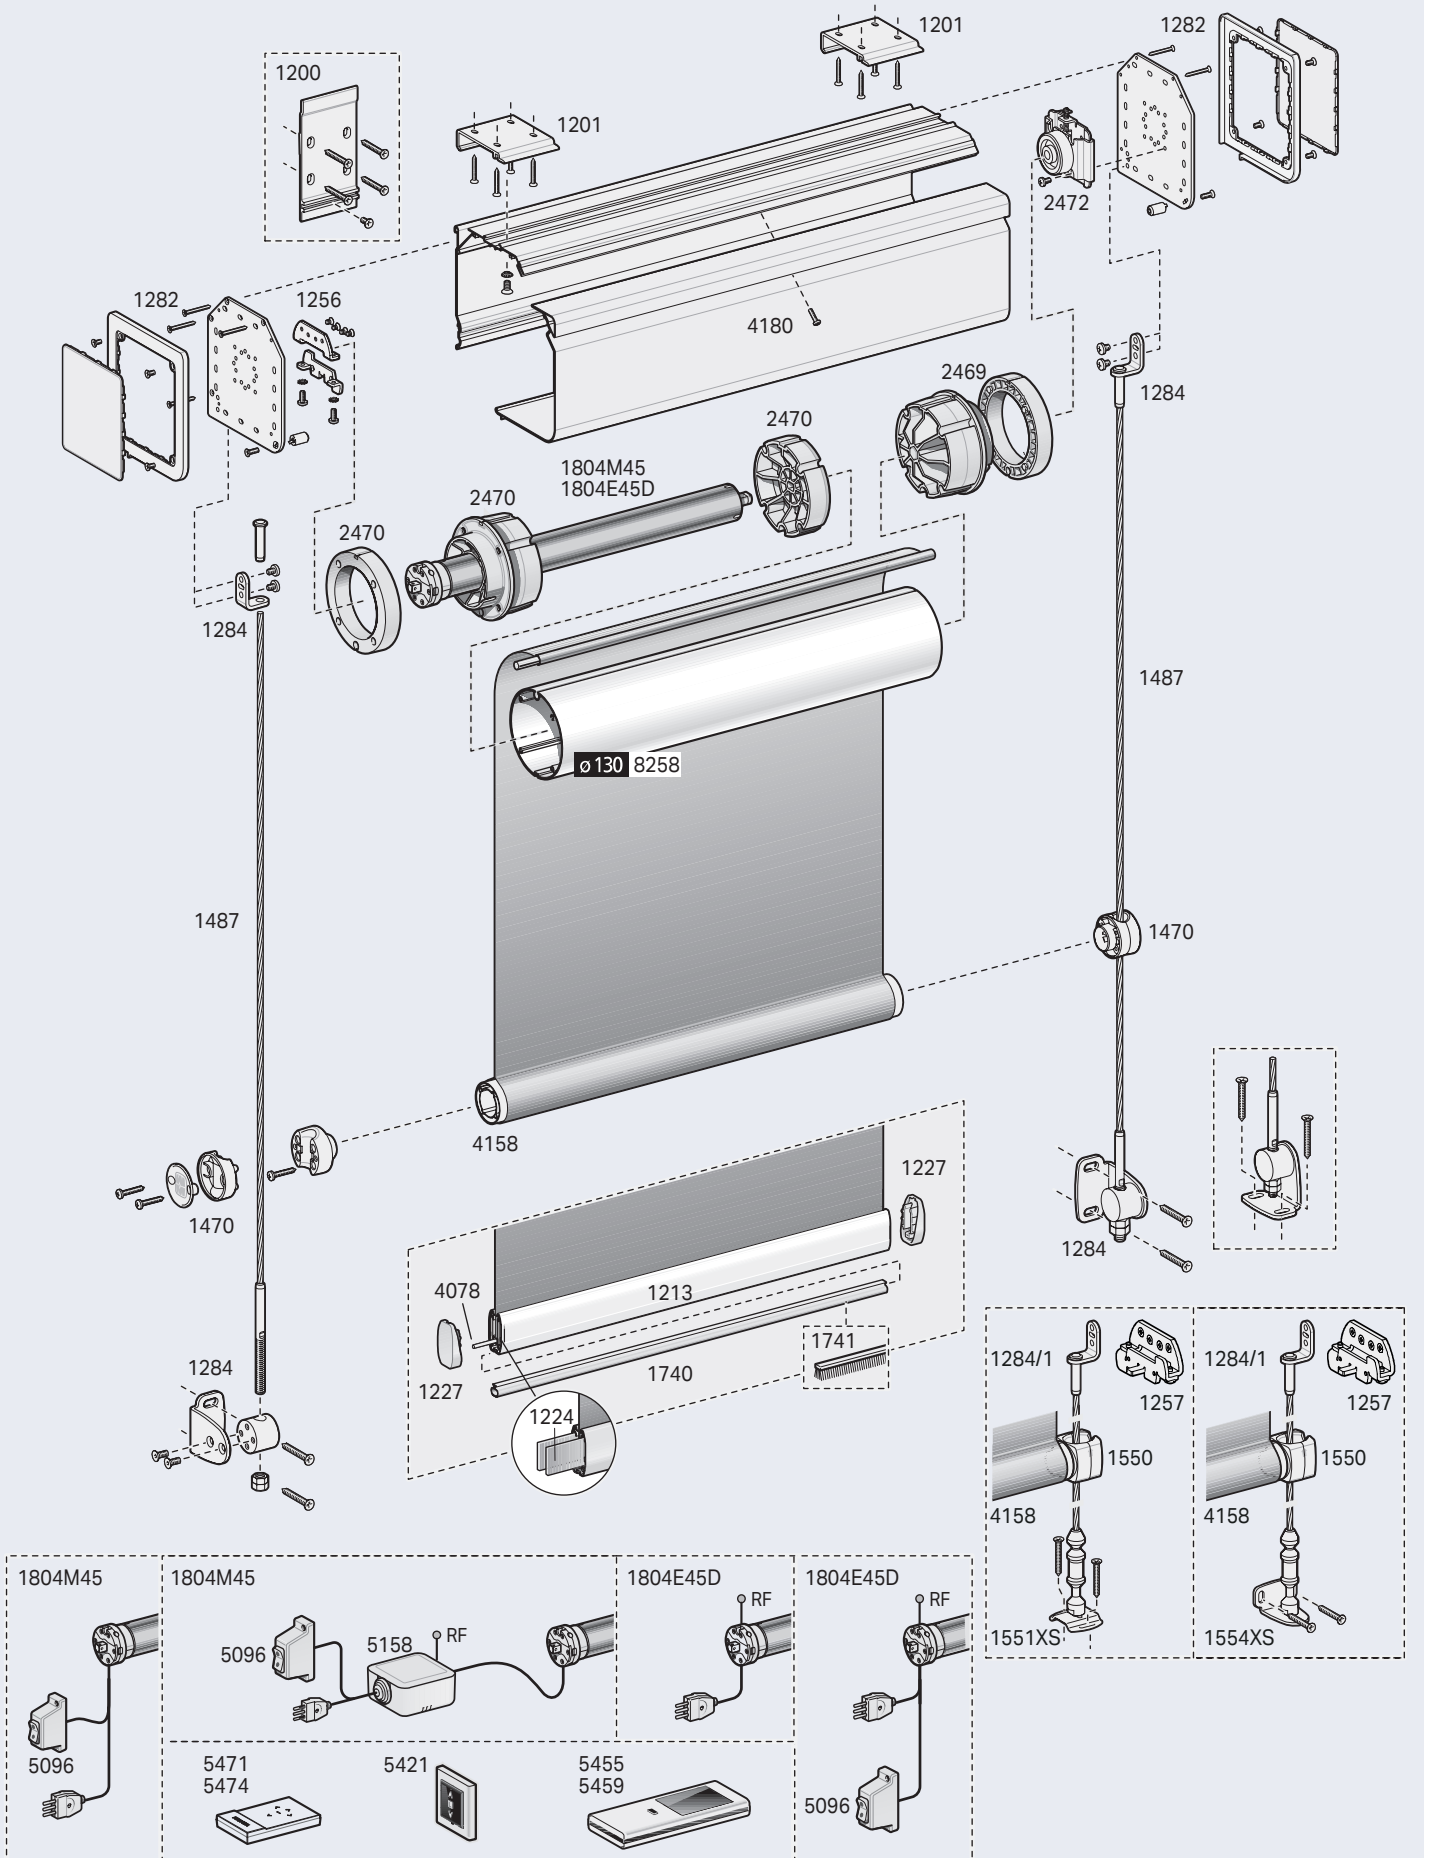

Topbox serie 400

7.3.57

TOPBOX 4115 - Aluminium side guides

TOPBOX 4115 WPRO - Windproof aluminium side guides

Topbox serie 400

7.3.59

TOPBOX 4180 - Steel wire side guides

TOPBOX 4180 WPRO - Windproof aluminium side guides