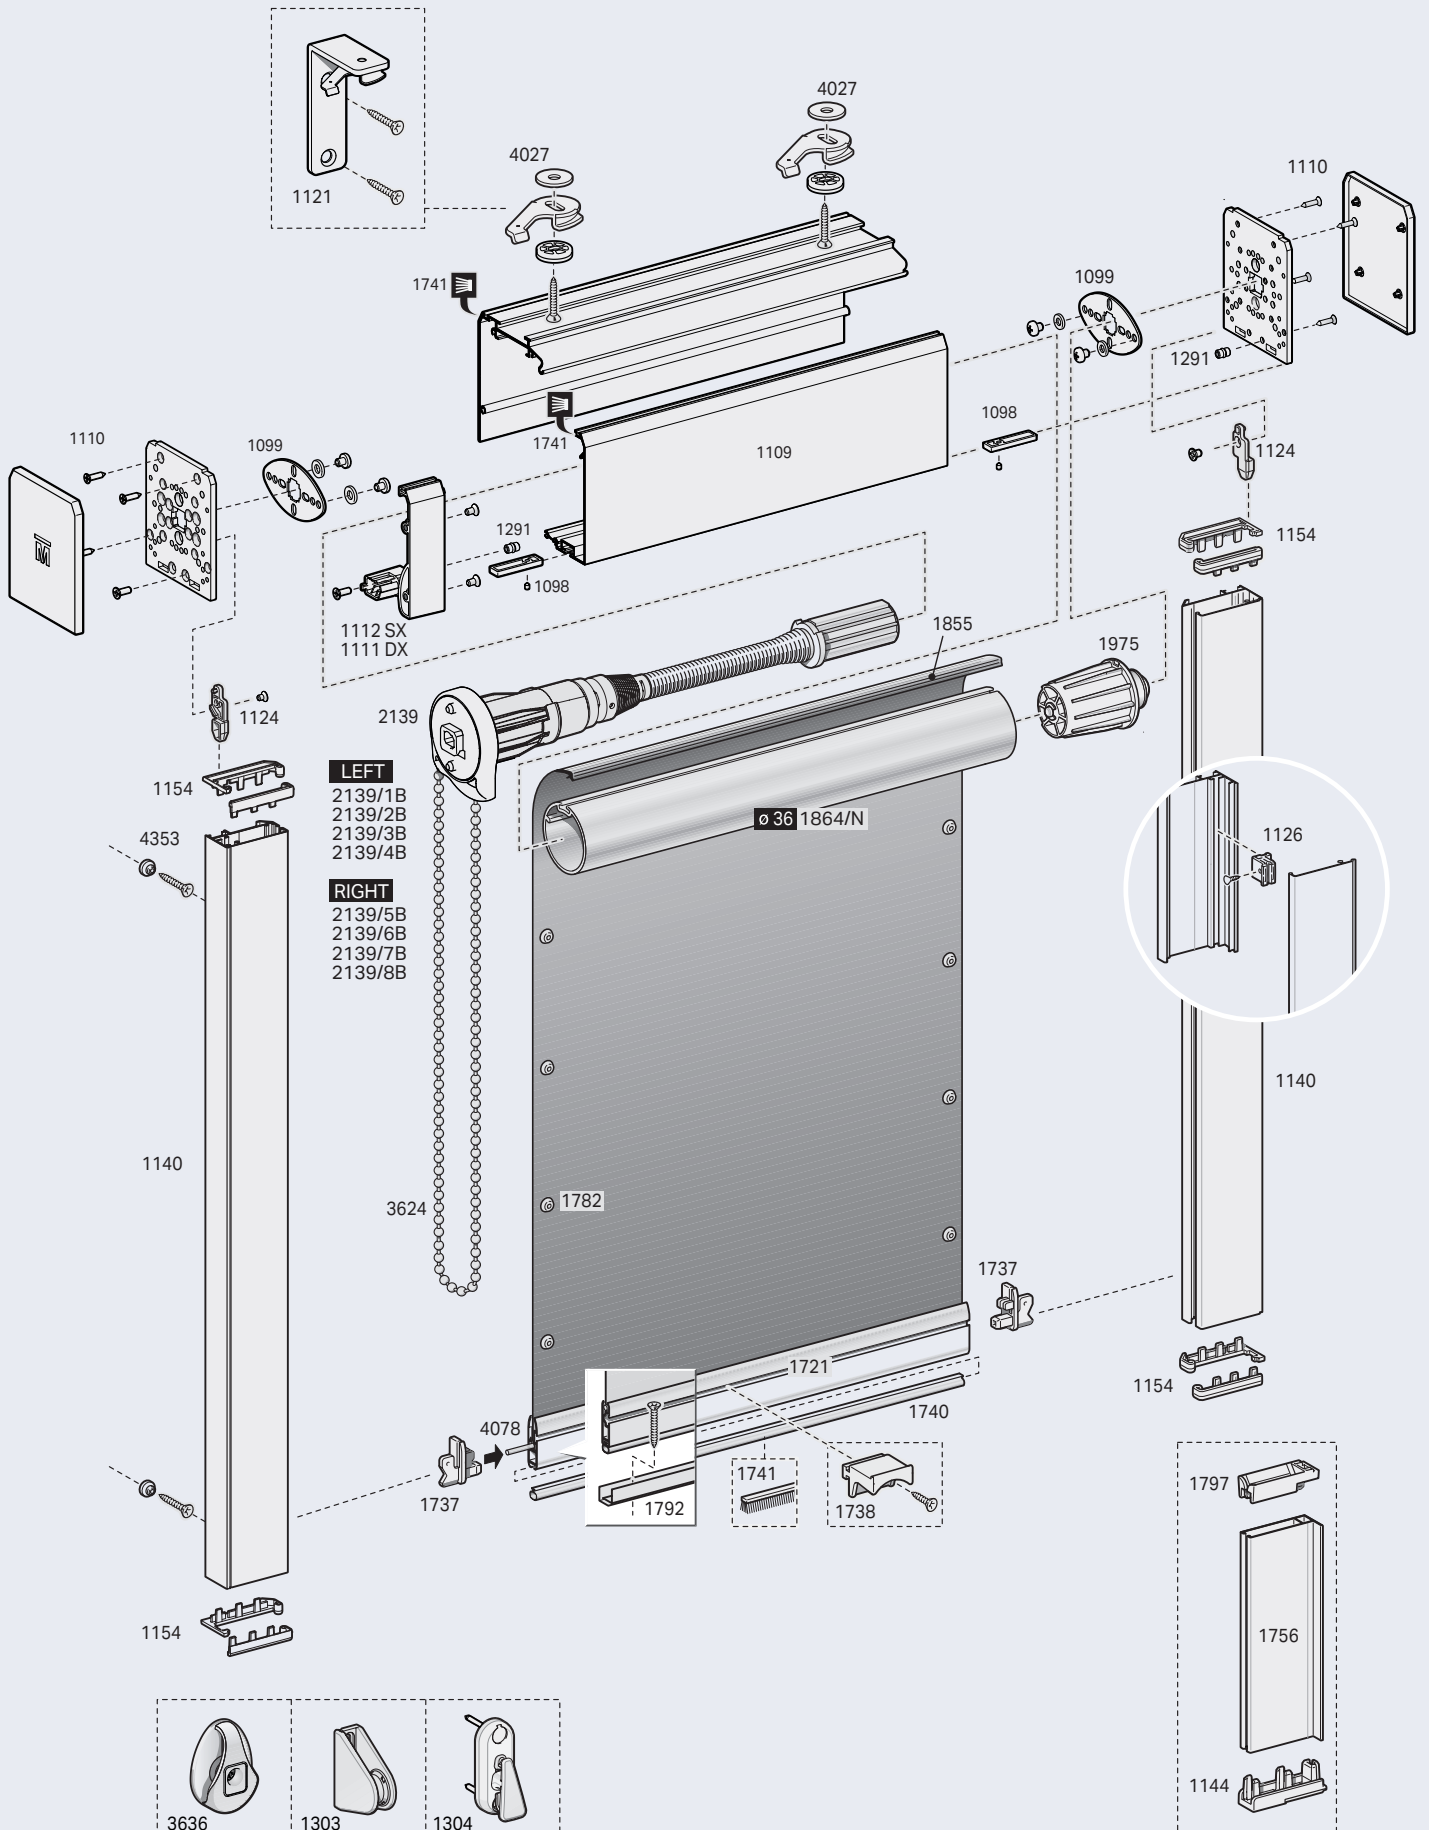

Topbox serie 400

TOPBOX 4180 WPRO - Windproof aluminium side guides

Topbox serie 500

7.3.69

TOPBOX 585 - Aluminium side guides

Topbox 4085 - 4100 - 4128

TOPBOX 4085

Topbox 4085 - 4100 - 4128