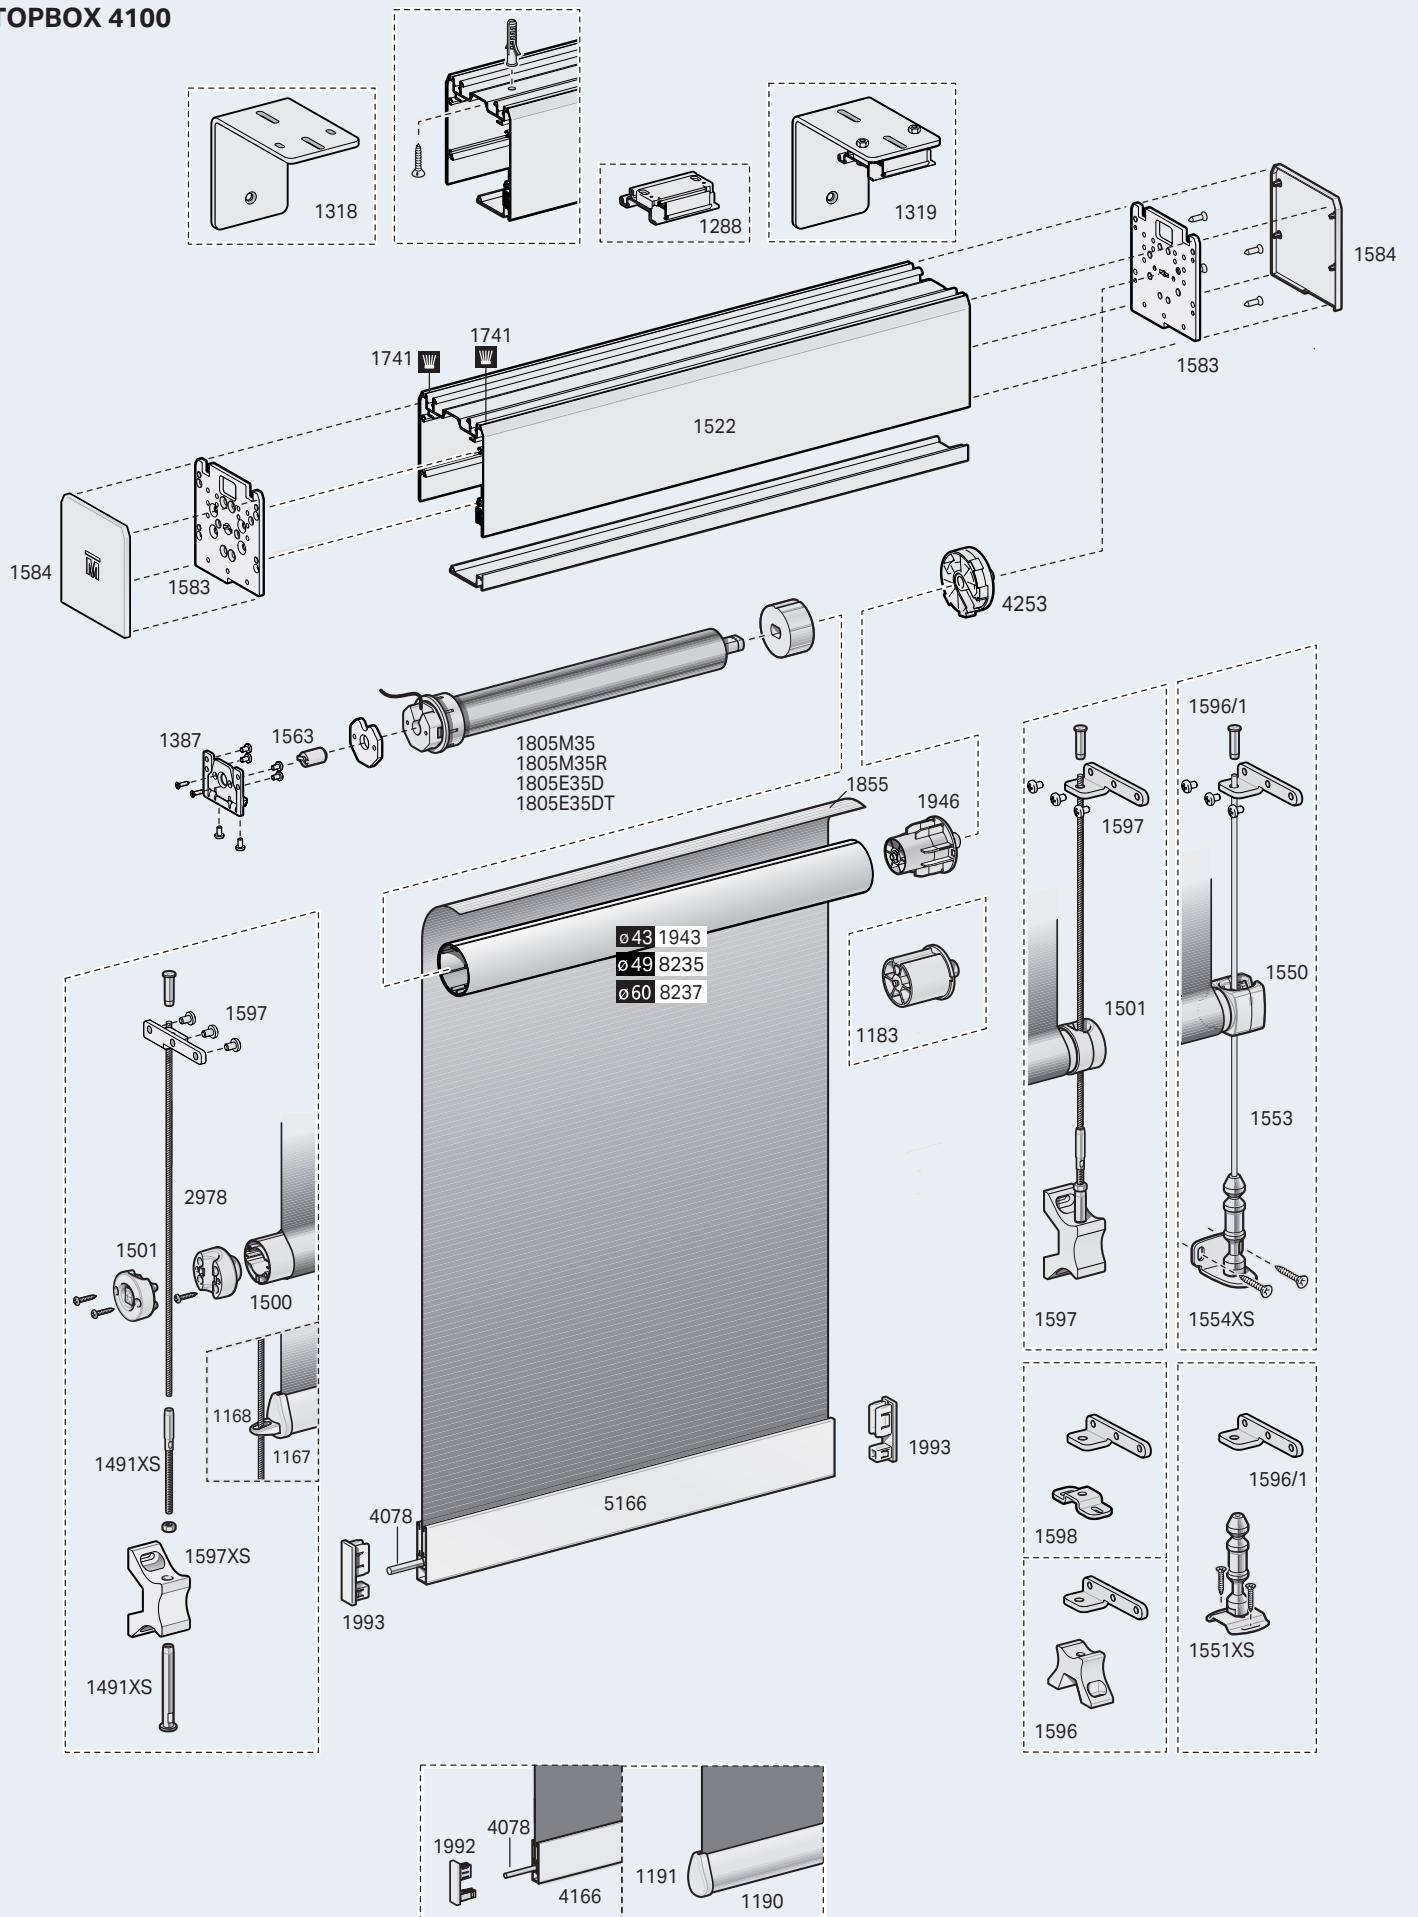

Topbox 4085 - 4100 - 4128

TOPBOX 4100