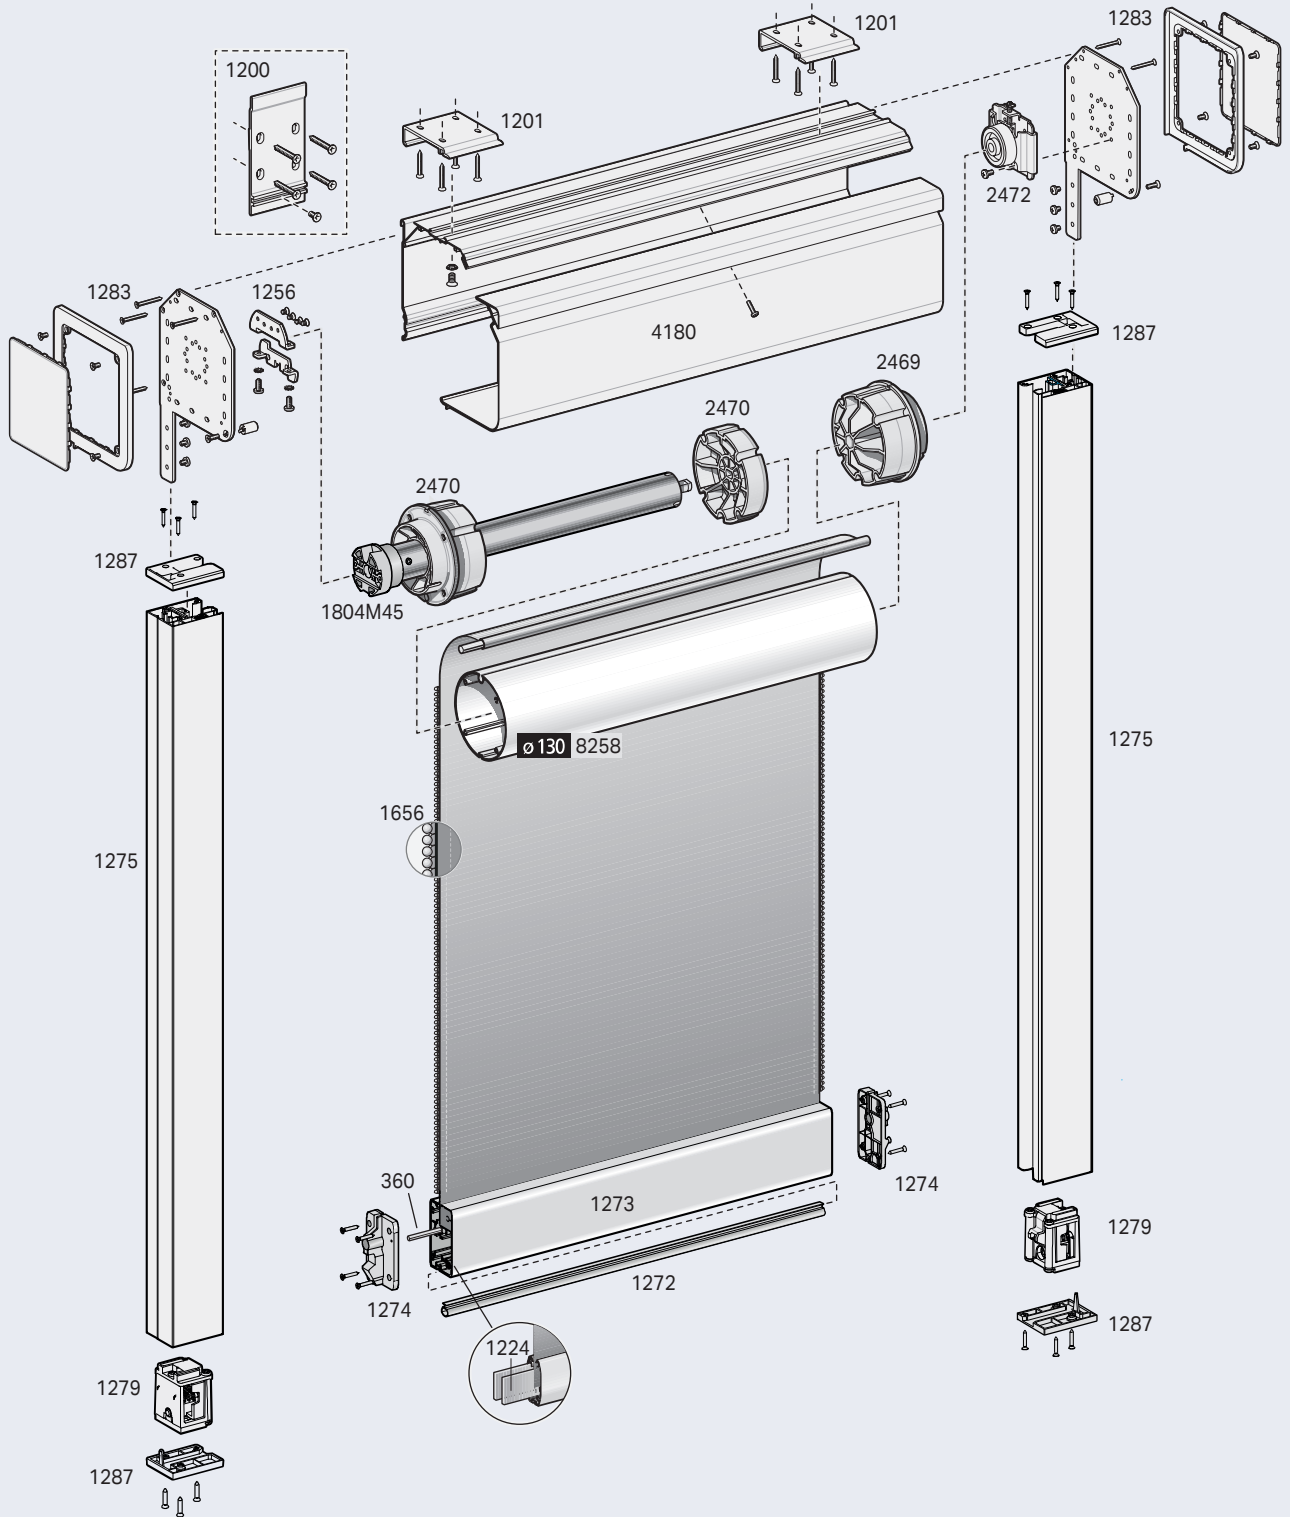

Topbox serie 400

7.3.57

TOPBOX 4115 - Aluminium side guides

TOPBOX 4115 WPRO - Windproof aluminium side guides

Topbox serie 400

7.3.59

TOPBOX 4180 - Steel wire side guides

TOPBOX 4180 WPRO - Windproof aluminium side guides