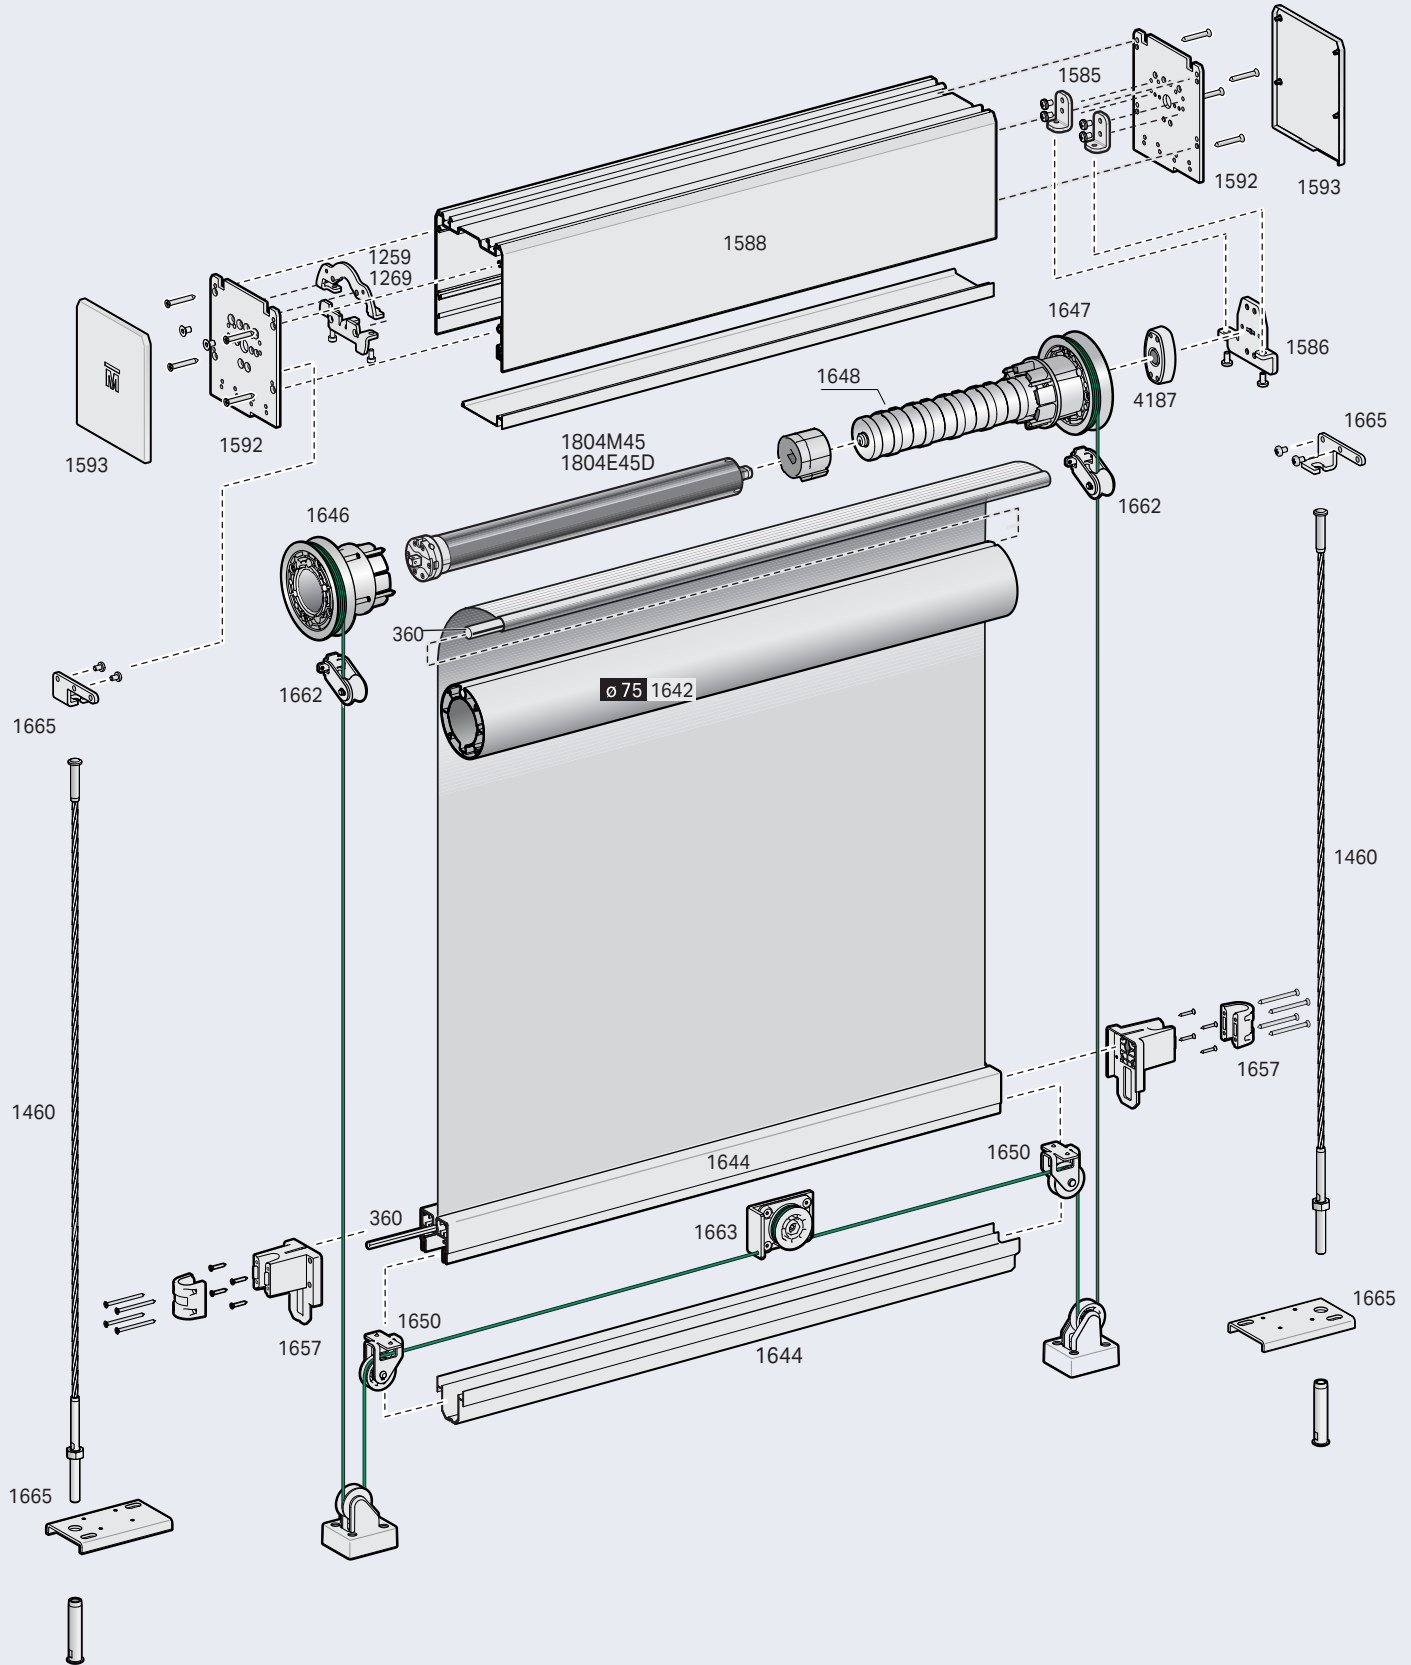

Topbox 4085 - 4100 - 4128

TOPBOX 4128

Topbox 4085 - 4100 - 4128

7.3.75

TOPBOX 4128

7.3.76

Topbox 4128 XPro

Steel cables side guides