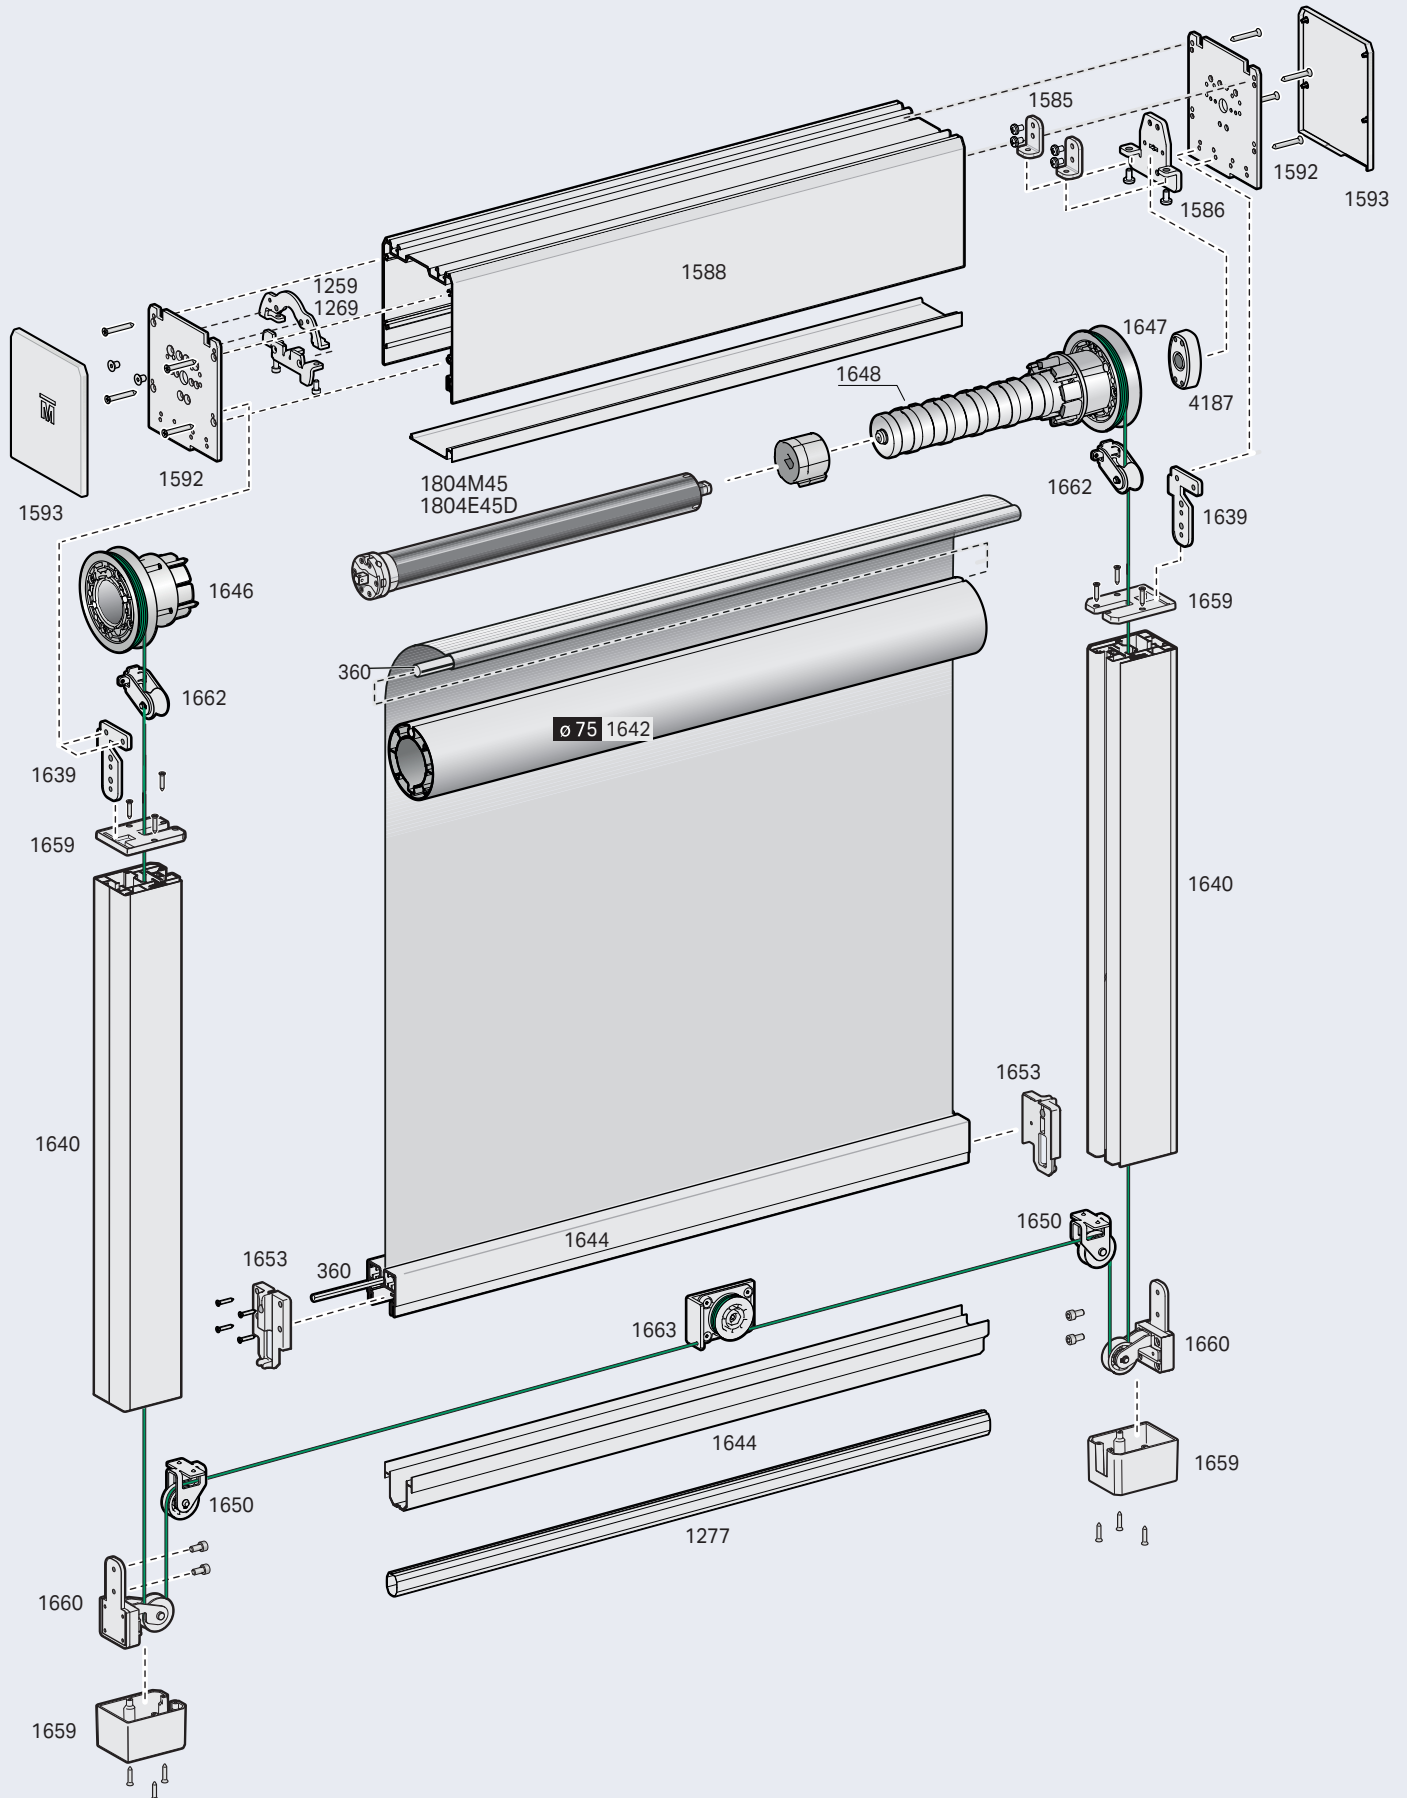

Topbox 4128 XPro

7.3.77

Aluminium side guides