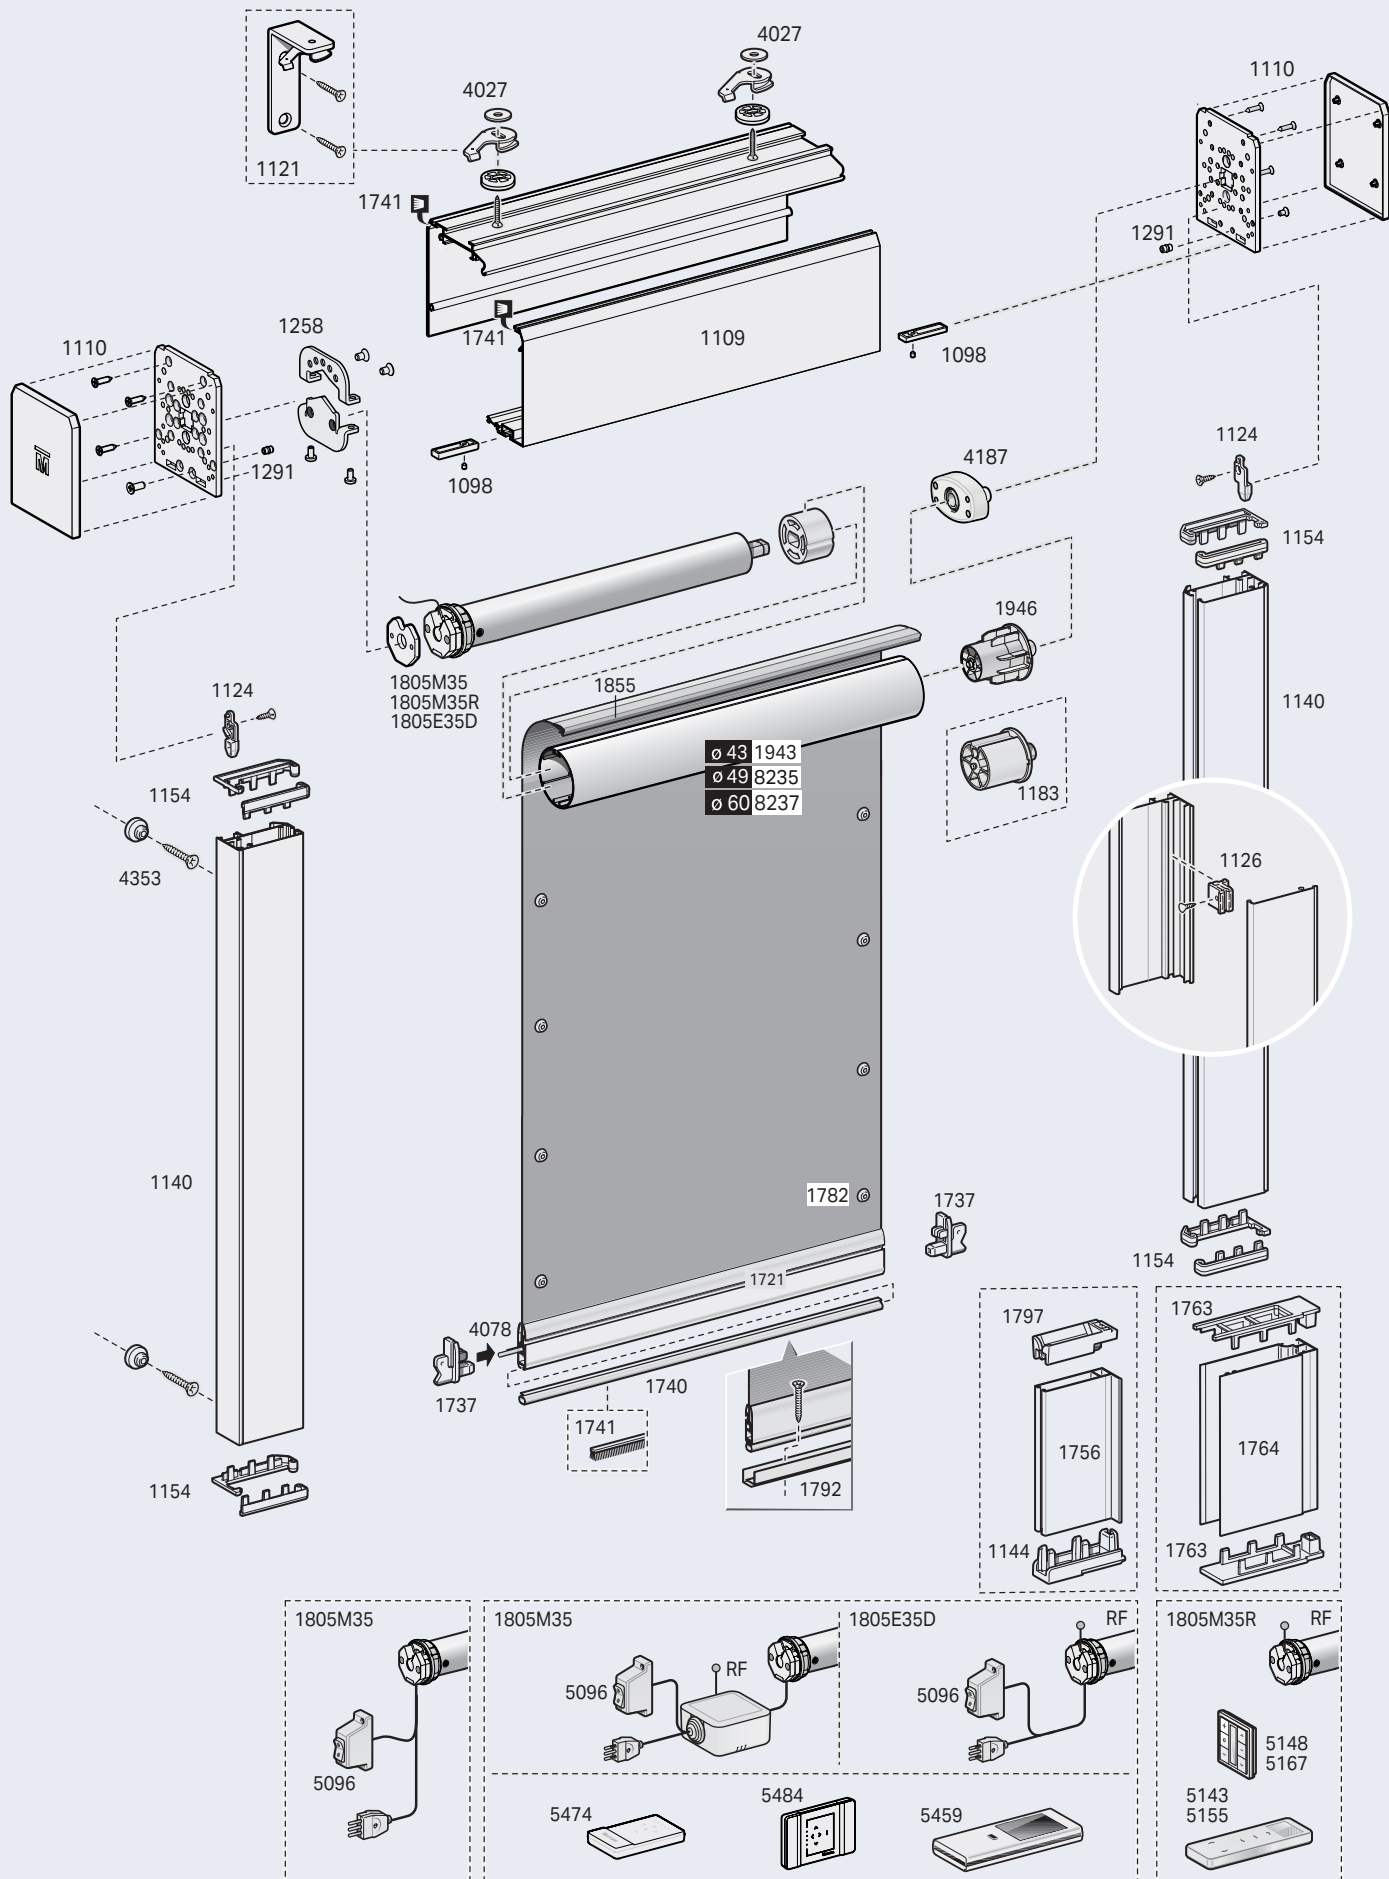

7.3.62

Topbox serie 400

TOPBOX 485 - Aluminium side guides