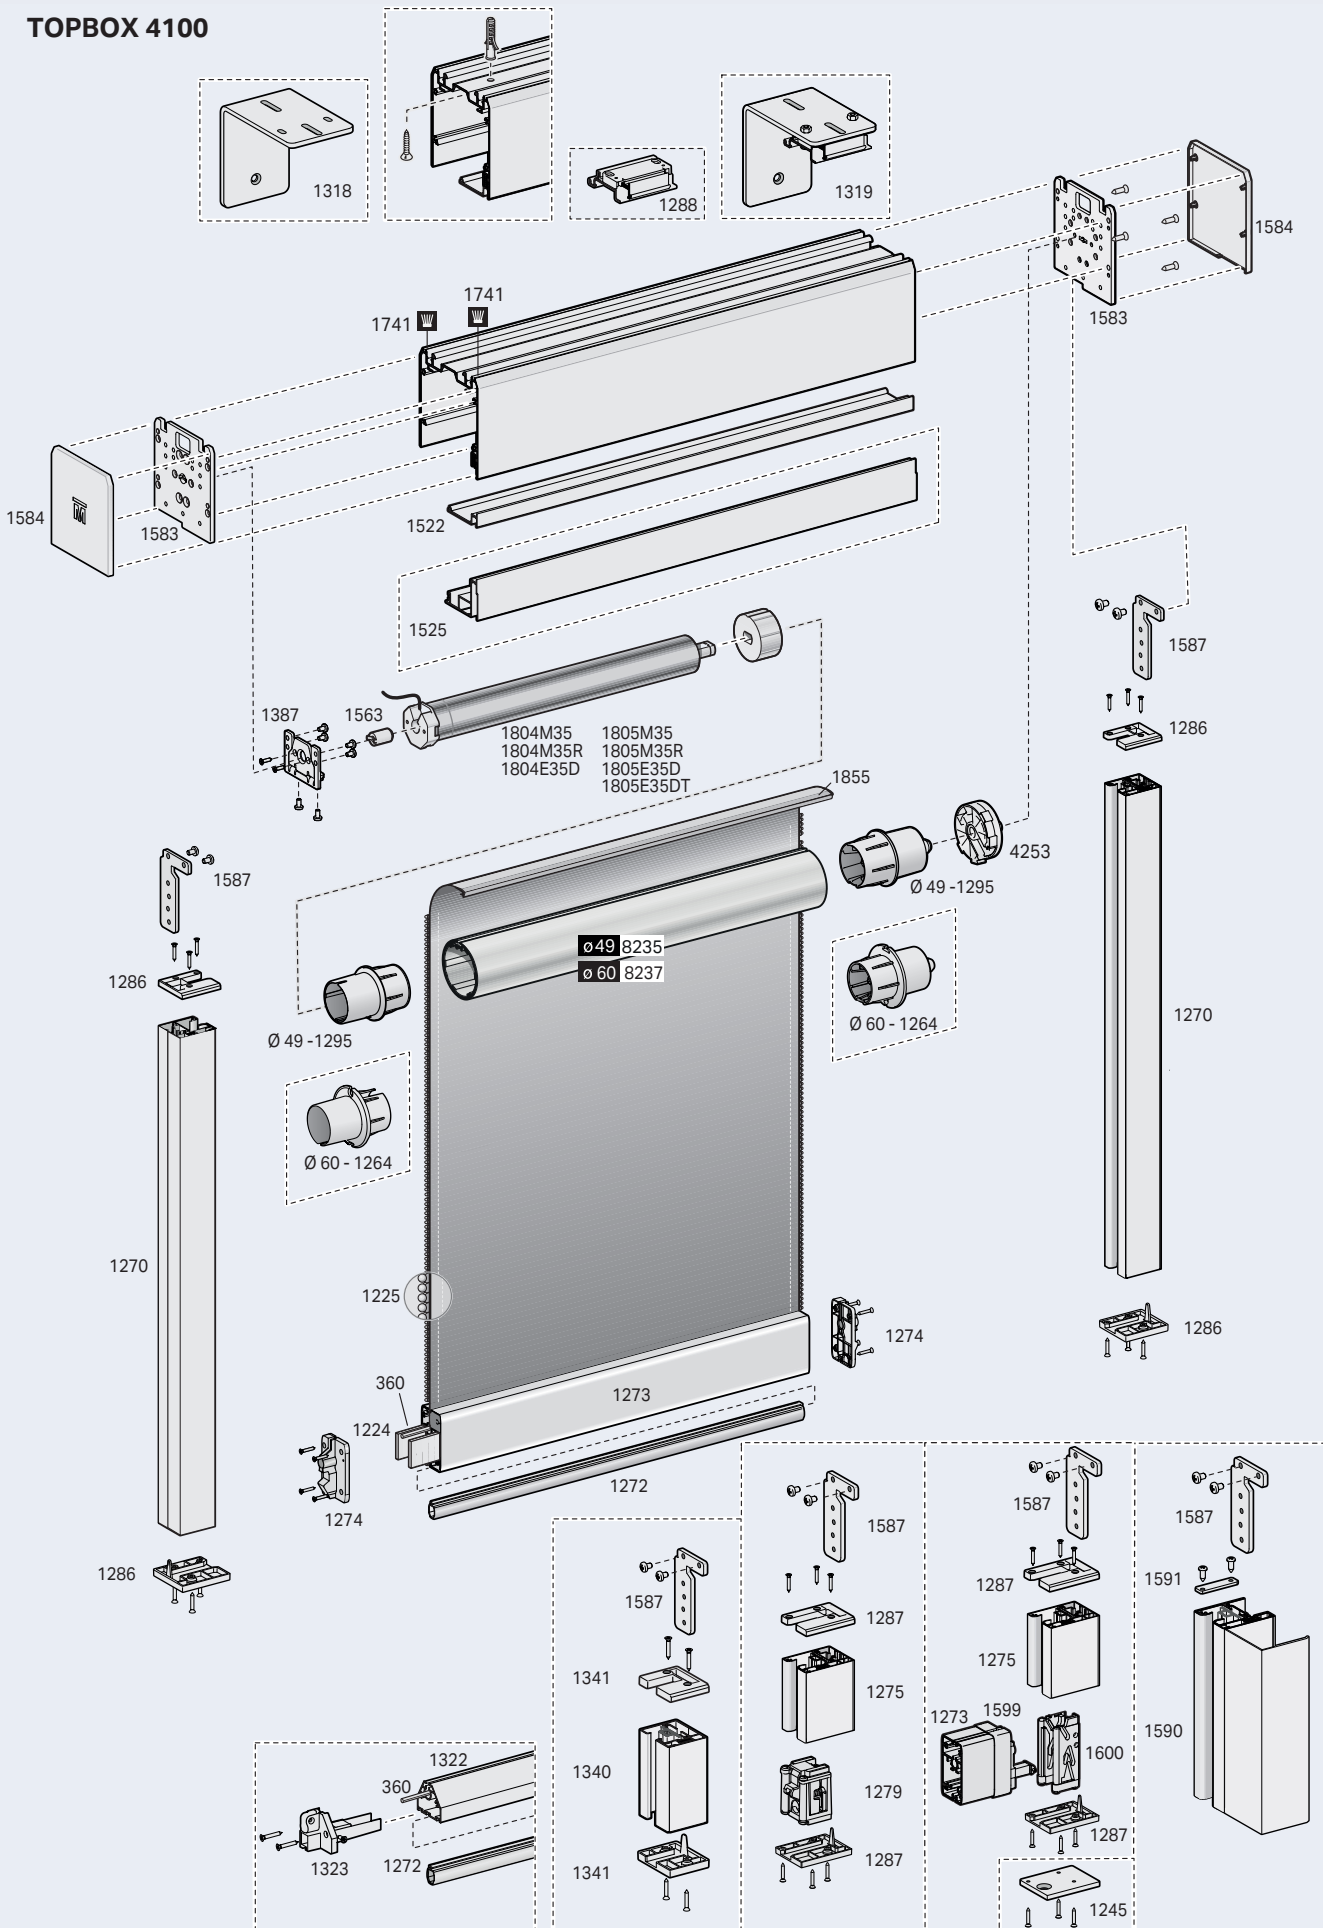

Topbox 4085 - 4100 - 4128

7.3.73

TOPBOX 4100