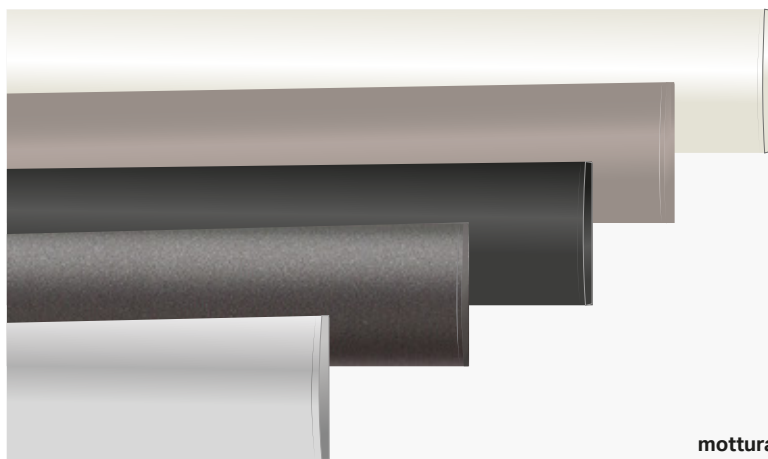

MOTTURA

REGOLO

la mantovana dal design
ELEGANTE & VERSATILE

Z316/1 Ediz. 10/2022

COLORI 2023

Oggi Regolo è disponibile in 8 colori

Today Regolo is available in 8 colors

Argento
satinato

Nero
opaco

Antracite

Marrone

Tortora

Vaniglia

Bianco
opaco

Bianco
lucido

SOLUTIONS SOLUZIONI +

REGOLO + Sistema a doppio canale per tende arricciate
Double channel draped curtain system

Attacco a soffitto Ceiling mount

Attacco a parete Wall mount

REGOLO + Sistema per tende arricciate
Draped curtain system

Attacco a soffitto Ceiling mount

Attacco a parete Wall mount

REGOLO + Doppio Sistema per tende arricciate
Double draped curtain system

Attacco a soffitto Ceiling mount

Attacco a parete Wall mount

REGOLO + Tenda verticale
Vertical blind