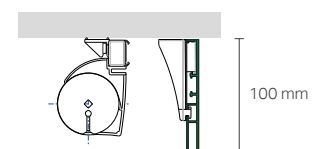

REGOLO + Sistema a doppio canale per tende arricciate
Double channel draped curtain system

Attacco a soffitto Ceiling mount

Attacco a parete Wall mount

REGOLO + Sistema per tende arricciate
Draped curtain system

Attacco a soffitto Ceiling mount

Attacco a parete Wall mount

REGOLO + Doppio Sistema per tende arricciate
Double draped curtain system

Attacco a soffitto Ceiling mount

Attacco a parete Wall mount

REGOLO + Tenda verticale
Vertical blind

Attacco a soffitto Ceiling mount

Attacco a parete Wall mount

REGOLO + Sistema compatto per tende a pacchetto
Compact system for roman blinds

Attacco a soffitto Ceiling mount

Attacco a parete Wall mount