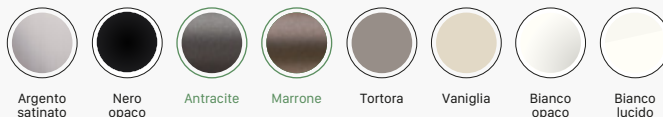

MOTTURA

REGOLO

la mantovana dal design
ELEGANTE & VERSATILE

Z316/1 Ediz. 10/2022

COLORI 2023

Oggi Regolo è disponibile in 8 colori

Today Regolo is available in 8 colors

Argento
satinato

Nero
opaco

Antracite

Marrone

Tortora

Vaniglia

Bianco
opaco

Bianco
lucido

SOLUTIONS SOLUZIONI +