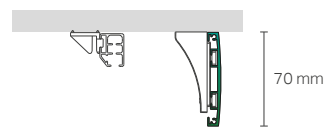

REGOLO + Sistema a doppio canale per tende arricciate
Double channel draped curtain system

Attacco a soffitto Ceiling mount

Attacco a parete Wall mount

REGOLO + Sistema per tende arricciate
Draped curtain system

Attacco a soffitto Ceiling mount

Attacco a parete Wall mount

REGOLO + Doppio Sistema per tende arricciate
Double draped curtain system

Attacco a soffitto Ceiling mount

Attacco a parete Wall mount

REGOLO + Tenda verticale
Vertical blind