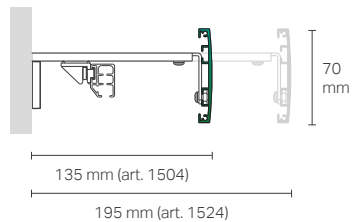

SOLUTIONS SOLUZIONI +

REGOLO + Sistema a doppio canale per tende arricciate
Double channel draped curtain system