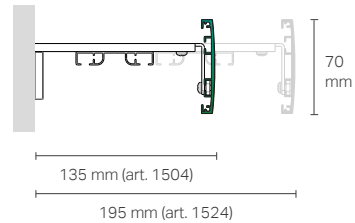

REGOLO + Sistema a doppio canale per tende arricciate
Double channel draped curtain system

Attacco a soffitto Ceiling mount

Attacco a parete Wall mount

REGOLO + Sistema per tende arricciate
Draped curtain system