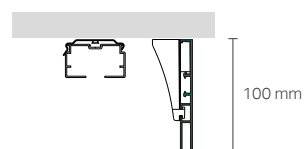

Attacco a soffitto Ceiling mount

Attacco a parete Wall mount