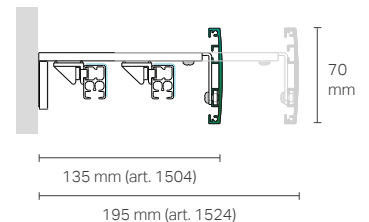

REGOLO + Sistema a doppio canale per tende arricciate
Double channel draped curtain system

Attacco a soffitto Ceiling mount

Attacco a parete Wall mount

REGOLO + Sistema per tende arricciate
Draped curtain system

Attacco a soffitto Ceiling mount

Attacco a parete Wall mount

REGOLO + Doppio Sistema per tende arricciate
Double draped curtain system

Attacco a soffitto Ceiling mount

Attacco a parete Wall mount

REGOLO + Tenda verticale
Vertical blind