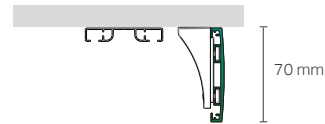

REGOLO + Sistema a doppio canale per tende arricciate
Double channel draped curtain system

Attacco a soffitto Ceiling mount

Attacco a parete Wall mount

REGOLO + Sistema per tende arricciate
Draped curtain system