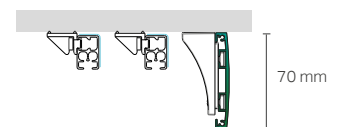

REGOLO + Sistema a doppio canale per tende arricciate
Double channel draped curtain system

Attacco a soffitto Ceiling mount

Attacco a parete Wall mount

REGOLO + Sistema per tende arricciate
Draped curtain system

Attacco a soffitto Ceiling mount

Attacco a parete Wall mount

REGOLO + Doppio Sistema per tende arricciate
Double draped curtain system

Attacco a soffitto Ceiling mount

Attacco a parete Wall mount

REGOLO + Tenda verticale
Vertical blind

Attacco a soffitto Ceiling mount

Attacco a parete Wall mount

REGOLO + Sistema compatto per tende a pacchetto
Compact system for roman blinds

Attacco a soffitto Ceiling mount

Attacco a parete Wall mount