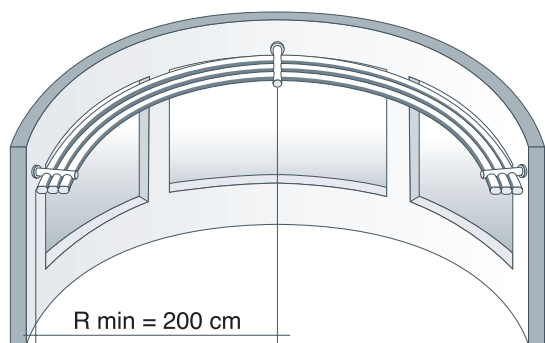

Plus

CURVE AD AMPIO RAGGIO

Oriente e Nippo sono sistemi curvabili ad ampio raggio. Da sempre la curvabilità è una delle caratteristiche prioritarie dei sistemi per tende in alluminio Mottura ed anche Oriente e Nippo rispondono a questa esigenza. Per tutti i sistemi Oriente e Nippo il raggio minimo di curvatura è 200 cm. L'azionamento dei sistemi curvi ad ampio raggio può essere manuale ed a motore per Oriente, esclusivamente manuale per Nippo.

LARGE RADIUS BENDS

Oriente and Nippo are continuous radius bendable systems. As always, the ability to be curved is one of priority characteristics of Mottura aluminium systems for curtains and also Oriente and Nippo respond to this need. Concerning Oriente and Nippo whole range, the minimum radius of curvature is 200 cm. Operating of large radius bended systems can be manual and motorized for Oriente, exclusively manual for Nippo.