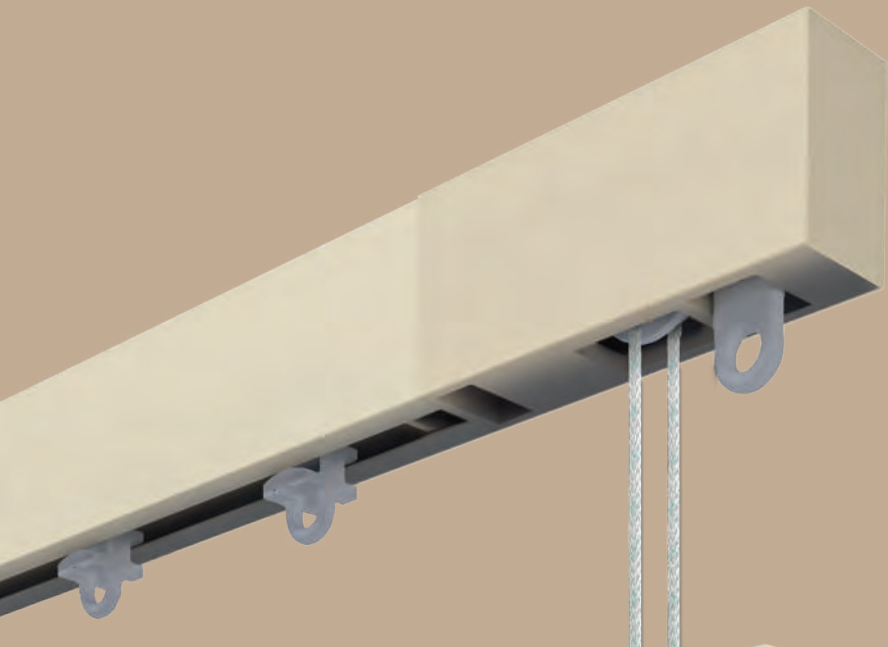

ESSE 4331C - REF. 4640
CARRUCOLA / PULLEY