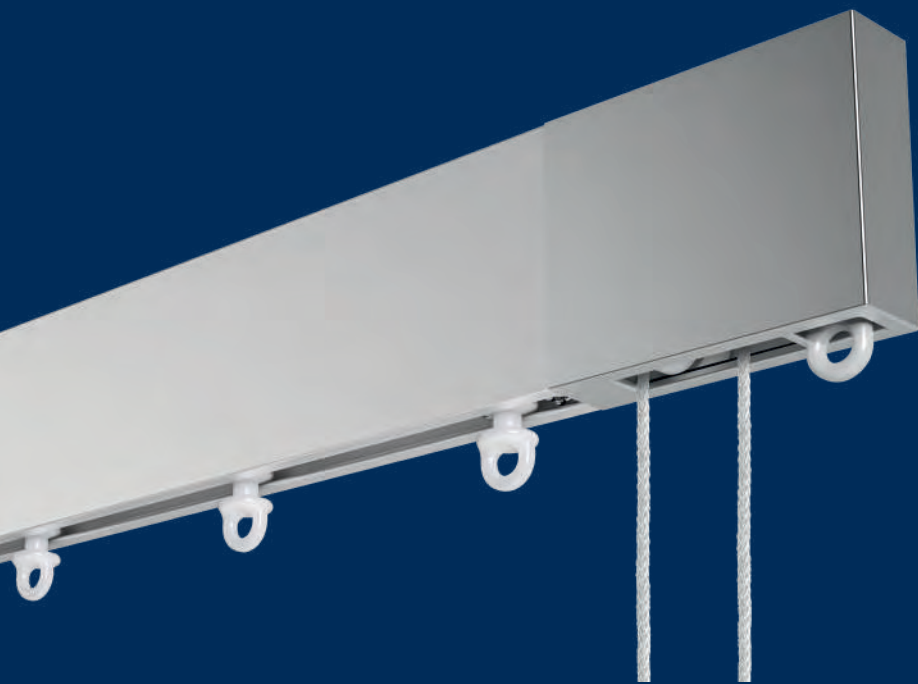

NM

LISTINO PREZZI
PRICELISTS

CLASS 4551C - REF. 2257
CARRUCOLA DI COMANDO / CORD PULLEY

CLASS 4552ST- REF. 2258
TERMINALE / END PLUG

SUPPORTI DISPONIBILI / AVAILABLE SUPPORTS

SEPARÈ

Dividiamoci. Solo così potremo rimanere insieme. Tra soffitto e pavimento si inserisce una formula moderna che, separando, unisce, servendosi di luce e tende.