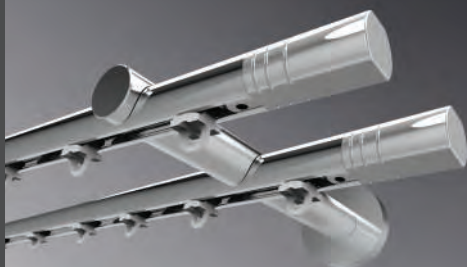

ROUND Ø 16 4600ST - REF. 2264
RIGO

ROUND Ø 16 4609ST - REF. 2256
MINI

SUPPORTI DISPONIBILI / AVAILABLE SUPPORTS

2249

2250

2248

2157 / 2158

2161