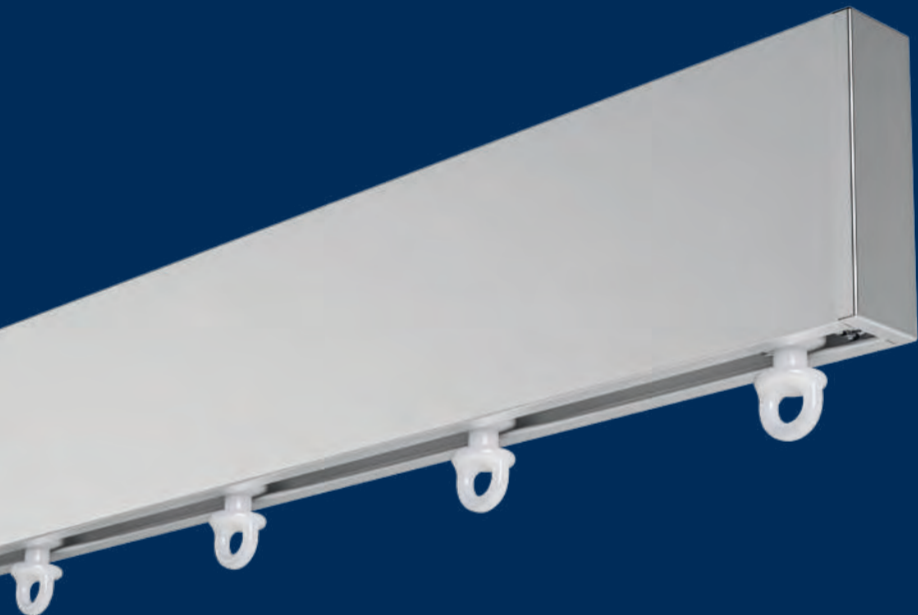

CLASS 4552ST- REF. 2258
TERMINALE / END PLUG