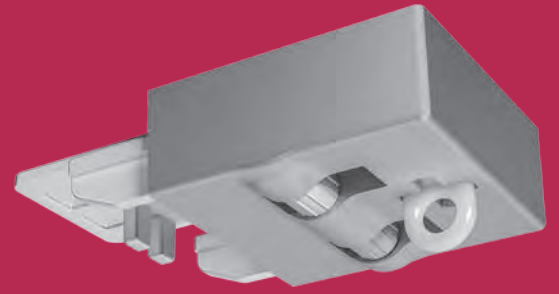

MR

AT

NM

LISTINO PREZZI
PRICELISTS

IRYS 1771C - REF. 4677
CARRUCOLA DI COMANDO / CORD PULLEY

IRYS 1772ST - REF. 4679
TERMINALE / END PLUG

IRYS 1773ST - REF. 4678
TERMINALE / END PLUG

SUPPORTI DISPONIBILI / AVAILABLE SUPPORTS