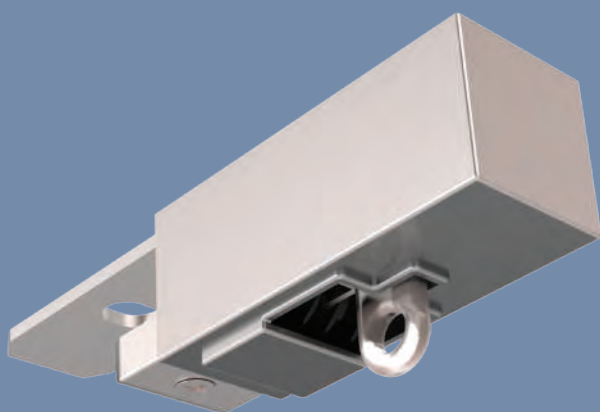

KUADRO 4821C - REF. 4452
CARRUCOLA DI CADUTA / CORD PULLEY
CARRUCOLA DI RINVIO / RETURN - HAND DRAWN PULLEY