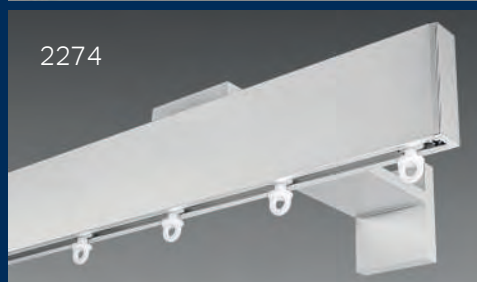

NM

LISTINO PREZZI
PRICELISTS

CLASS 4551C - REF. 2257
CARRUCOLA DI COMANDO / CORD PULLEY

CLASS 4552ST- REF. 2258
TERMINALE / END PLUG

SUPPORTI DISPONIBILI / AVAILABLE SUPPORTS

SEPARÈ

Dividiamoci. Solo così potremo rimanere insieme. Tra soffitto e pavimento si inserisce una formula moderna che, separando, unisce, servendosi di luce e tende.