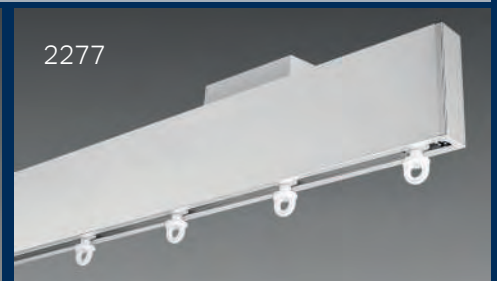

NM

LISTINO PREZZI
PRICELISTS

CLASS 4551C - REF. 2257
CARRUCOLA DI COMANDO / CORD PULLEY

CLASS 4552ST- REF. 2258
TERMINALE / END PLUG

SUPPORTI DISPONIBILI / AVAILABLE SUPPORTS

SEPARÈ

Dividiamoci. Solo così potremo rimanere insieme. Tra soffitto e pavimento si inserisce una formula moderna che, separando, unisce, servendosi di luce e tende.