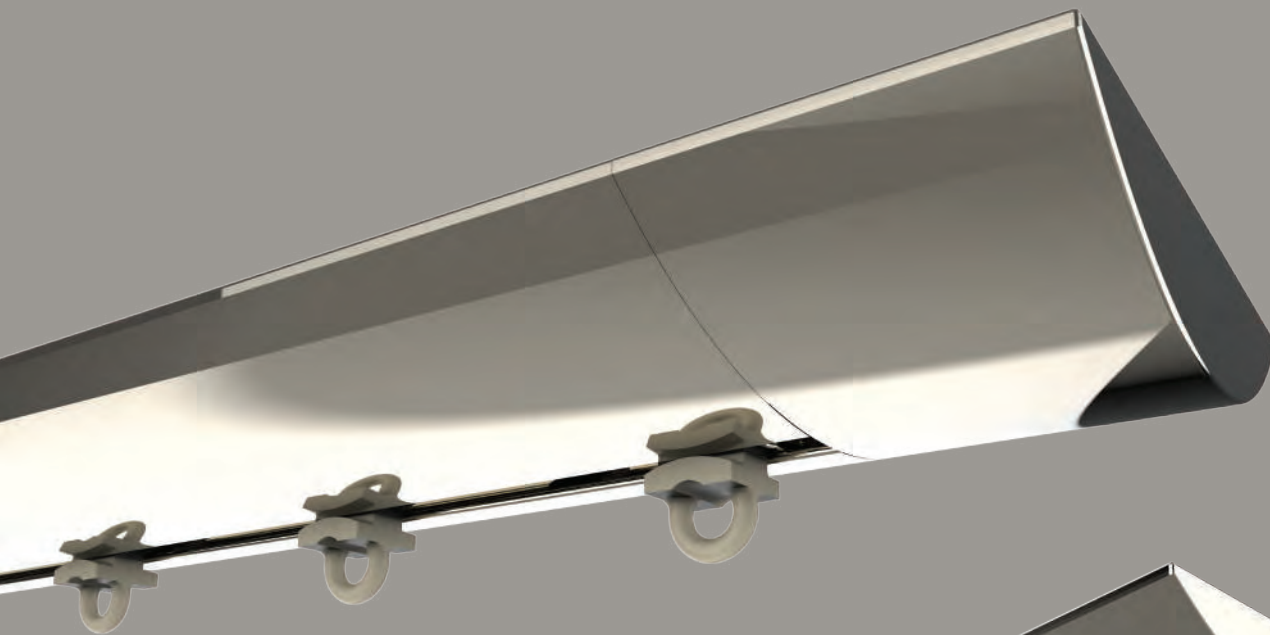

LUNA 5772ST - REF. 4626
TERMINALE / END PLUG

LUNA 5773ST - REF. 4629
TERMINALE / END PLUG