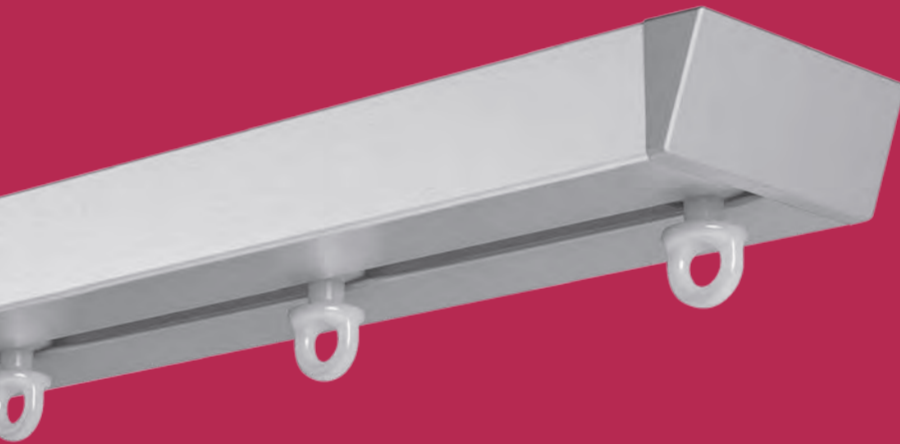

MR

AT

NM

LISTINO PREZZI
PRICELISTS

IRYS 1771C - REF. 4677
CARRUCOLA DI COMANDO / CORD PULLEY

IRYS 1772ST - REF. 4679
TERMINALE / END PLUG

IRYS 1773ST - REF. 4678
TERMINALE / END PLUG

SUPPORTI DISPONIBILI / AVAILABLE SUPPORTS