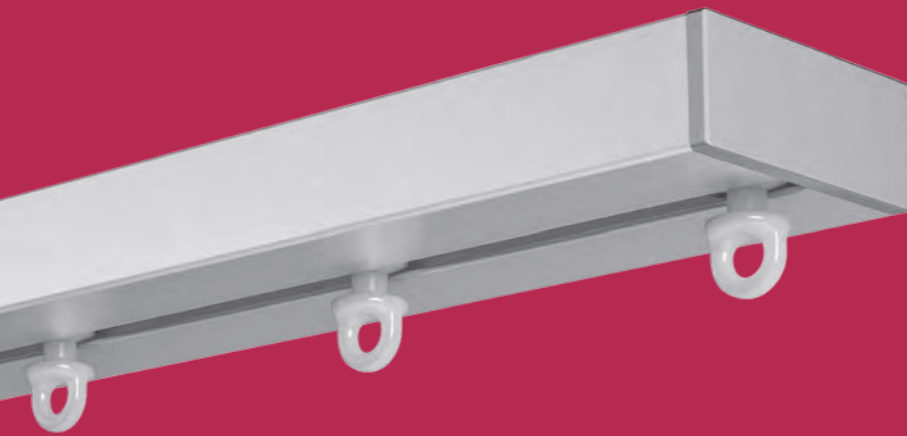

MR

AT

NM

LISTINO PREZZI
PRICELISTS

IRYS 1771C - REF. 4677
CARRUCOLA DI COMANDO / CORD PULLEY

IRYS 1772ST - REF. 4679
TERMINALE / END PLUG

IRYS 1773ST - REF. 4678
TERMINALE / END PLUG

SUPPORTI DISPONIBILI / AVAILABLE SUPPORTS