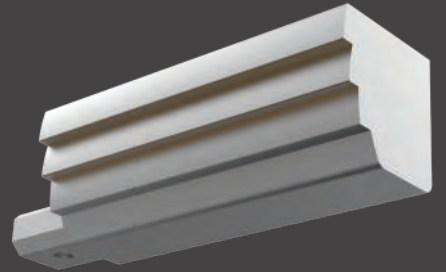

EGO 4803ST - REF. 1452
TERMINALE / END CAP

SUPPORTI DISPONIBILI / AVAILABLE SUPPORTS

4449

1495 - 1496 - 1509

1508

4449

1495 - 1496 - 1509

1508