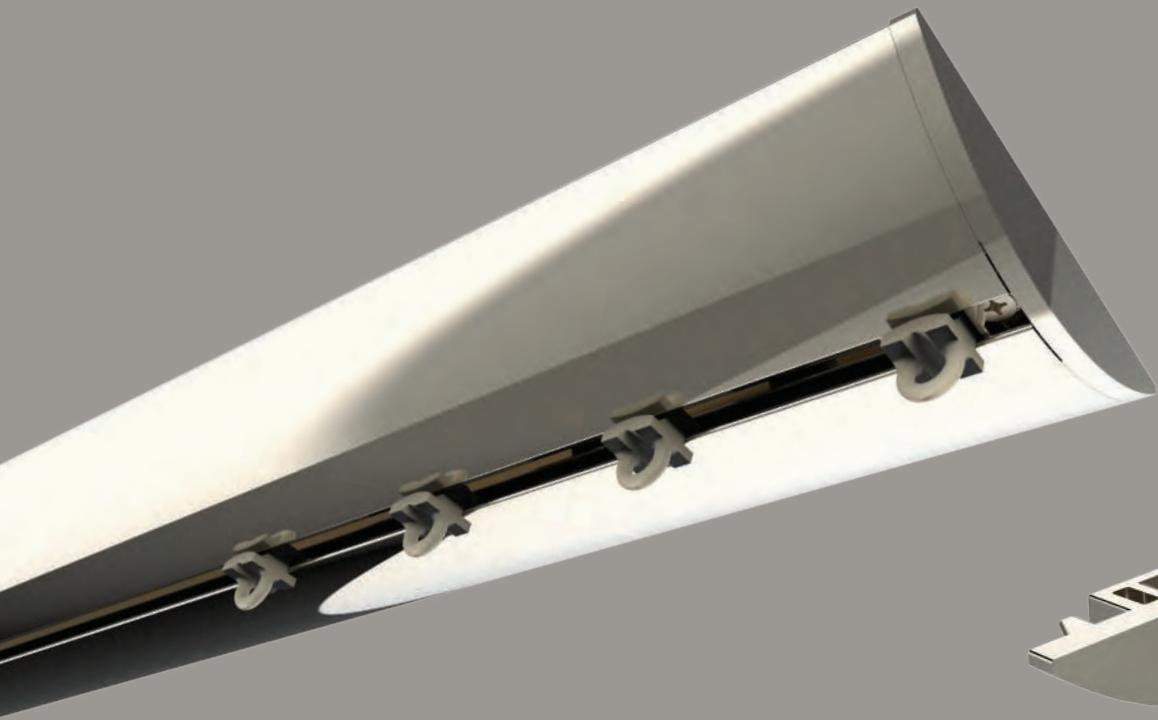

LUNA 5773ST - REF. 4629
TERMINALE / END PLUG

SUPPORTI DISPONIBILI / AVAILABLE SUPPORTS

4483