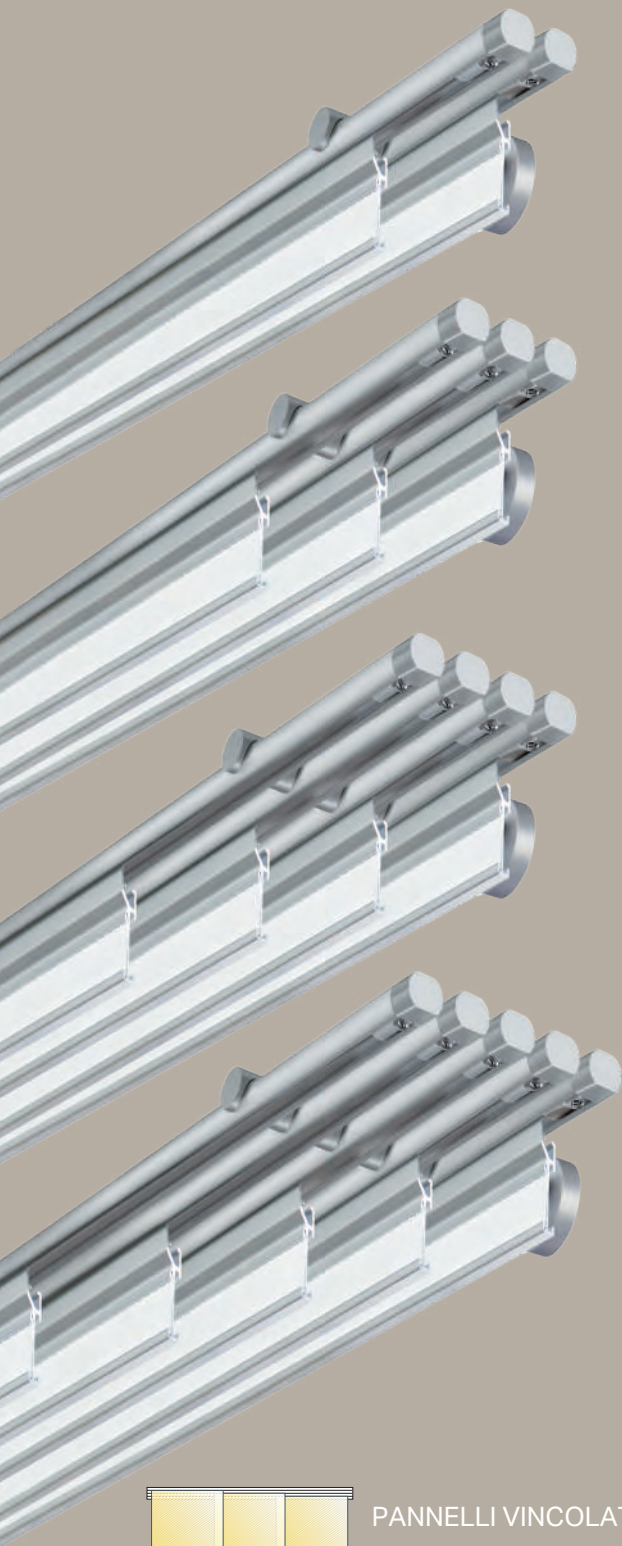

SISTEMA A 2 CANALI
2 CHANNELS SYSTEM

SISTEMA A 3 CANALI
3 CHANNELS SYSTEM

SISTEMA A 4 CANALI
4 CHANNELS SYSTEM

SISTEMA A 5 CANALI
5 CHANNELS SYSTEM

AZIONAMENTO MANUALE
HAND DRAWN SYSTEM

PANNELLI VINCOLATI
LINKED PANELS

PANNELLI LIBERI
FREE PANELS

SUPPORTI DISPONIBILI / AVAILABLE SUPPORTS