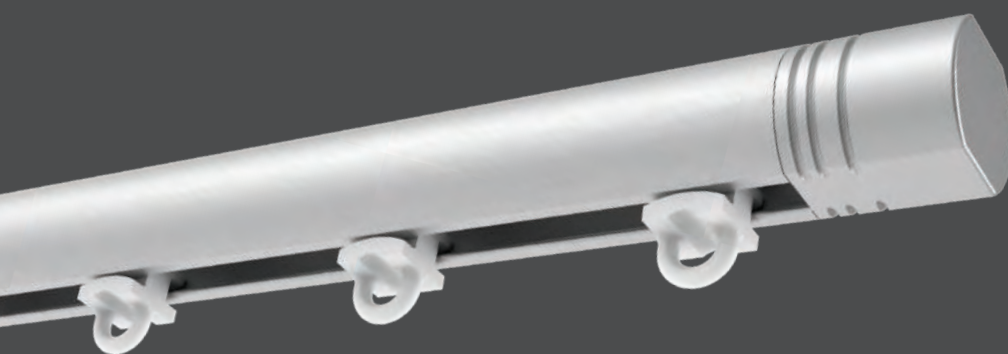

ROUND Ø 20 4637C - REF. 4324

CARRUCOLA PER ROUND 463

PULLEY FOR ROUND 463